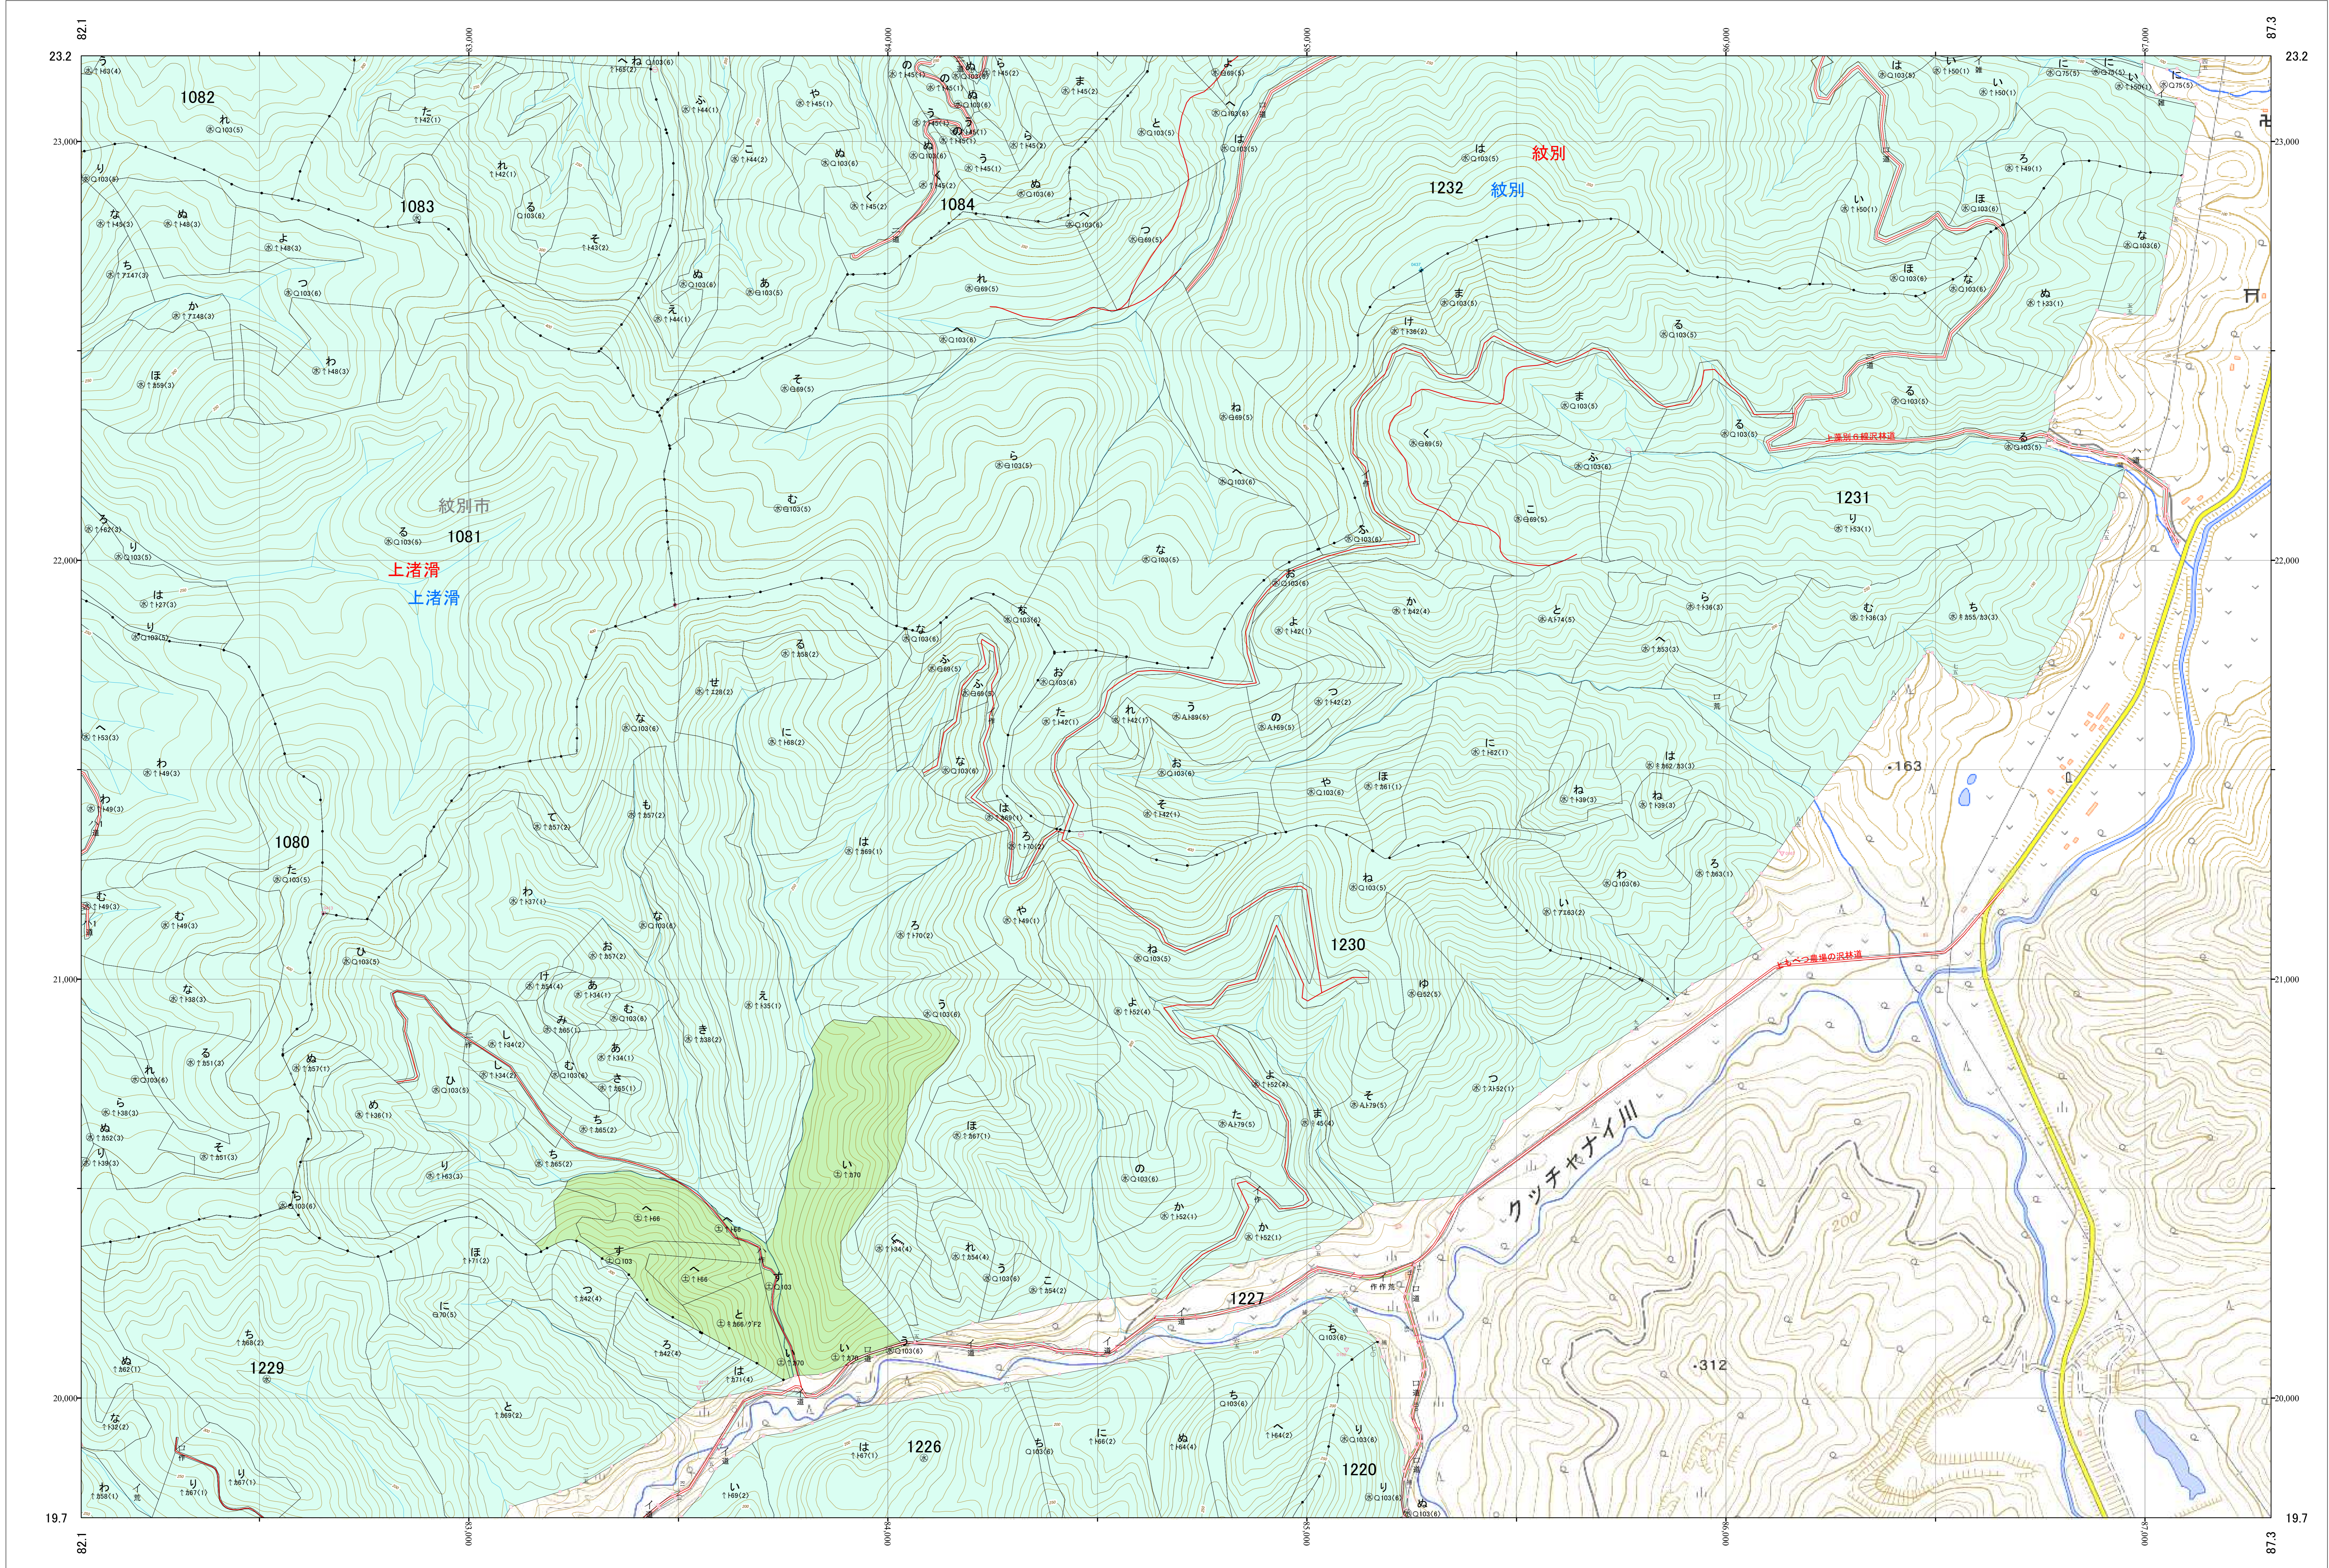

北海道森林管理局 網走西部森林計画区
網走西部森林管理署西紋別支署 基本図・国有林野施業実施計画図 108 (全110)

第12公共座標

西紋別支 108

北海道森林管理局 網走西部森林管理署西紋別支署

西紋別支 108

令和五年度 第六次樹立

「測量法に基づく国土地理院長承認(使用) R 5JHs 635」
この地図は、国土地理院長の承認を得て、同院発行の電子地形図を用いて作成したものである。
第三者がさらに複製する場合には、国土地理院長の承認を得なければならない。