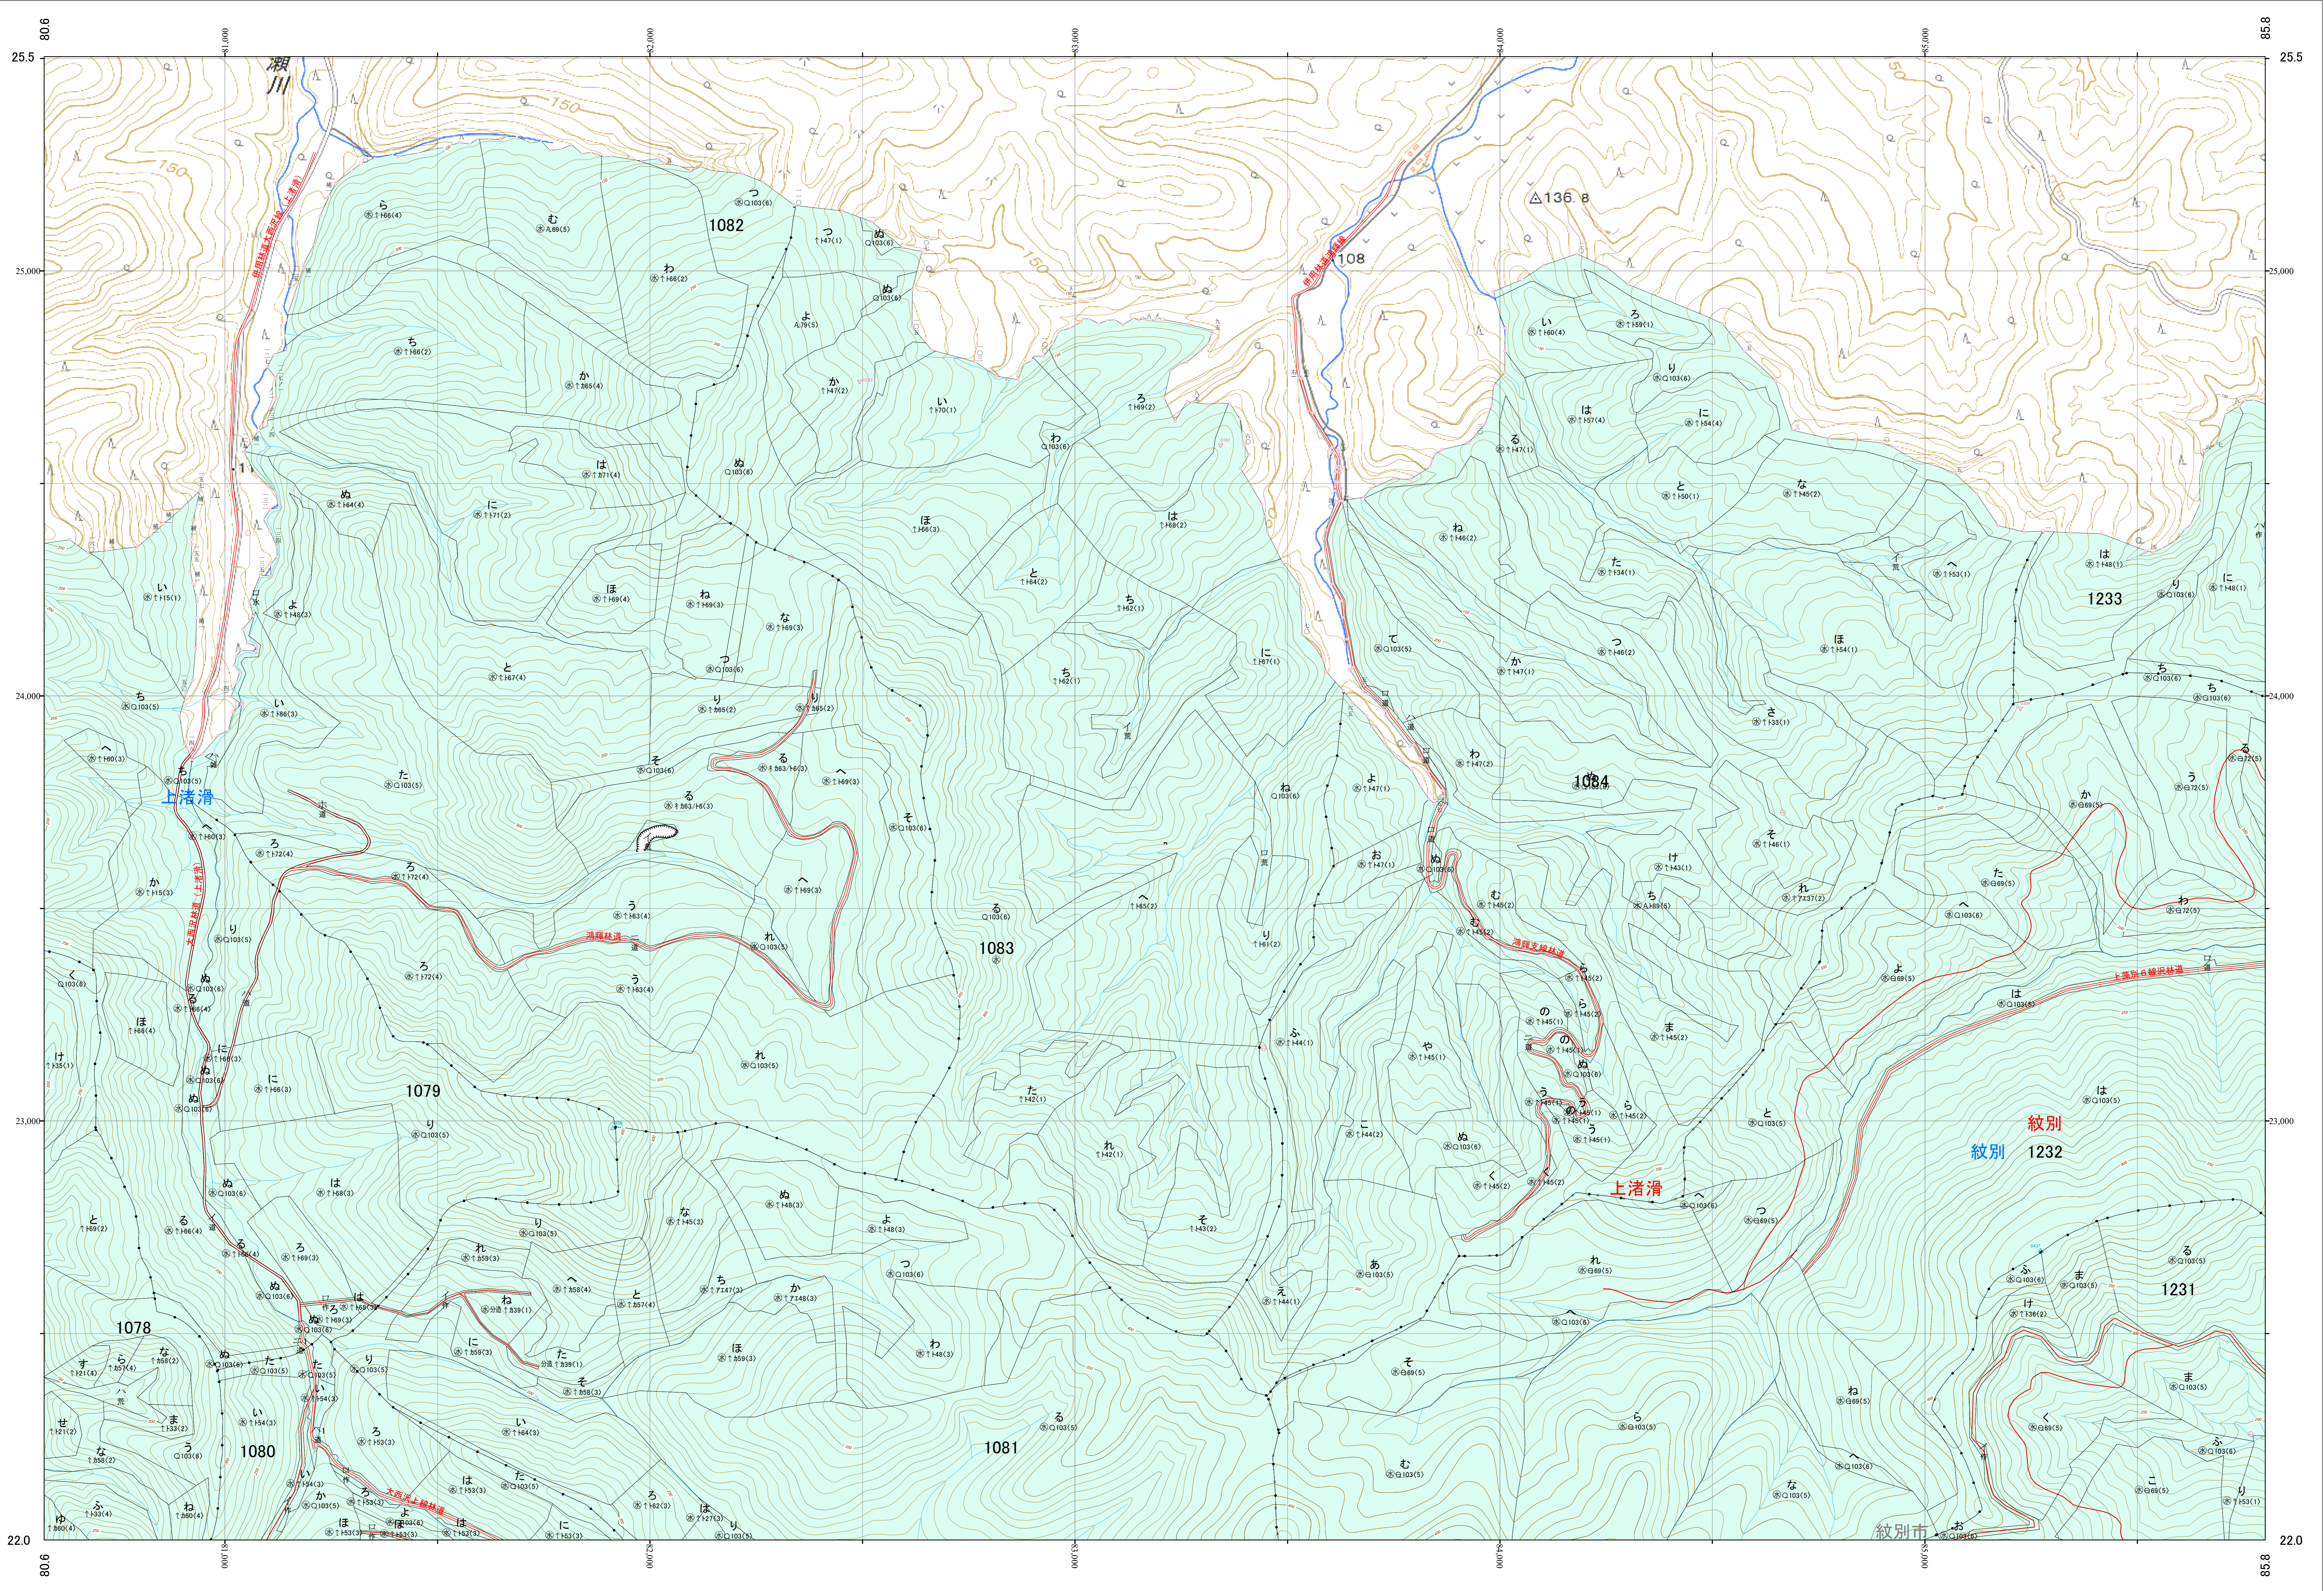

北海道森林管理局 網走西部森林計画区
網走西部森林管理署西紋別支署 基本図・国有林野施業実施計画図 98 (全110)

第12公共座標

西紋別支 98

北海道森林管理局 網走西部森林管理署西紋別支署

西紋別支 98

令和五年度 第六次樹立

「測量法に基づく国土地理院長承認(使用) R 5JHs 635」
この地図は、国土地理院長の承認を得て、同院発行の電子地形図を用いて作成したものである。
第三者がさらに複製する場合には、国土地理院長の承認を得なければならない。