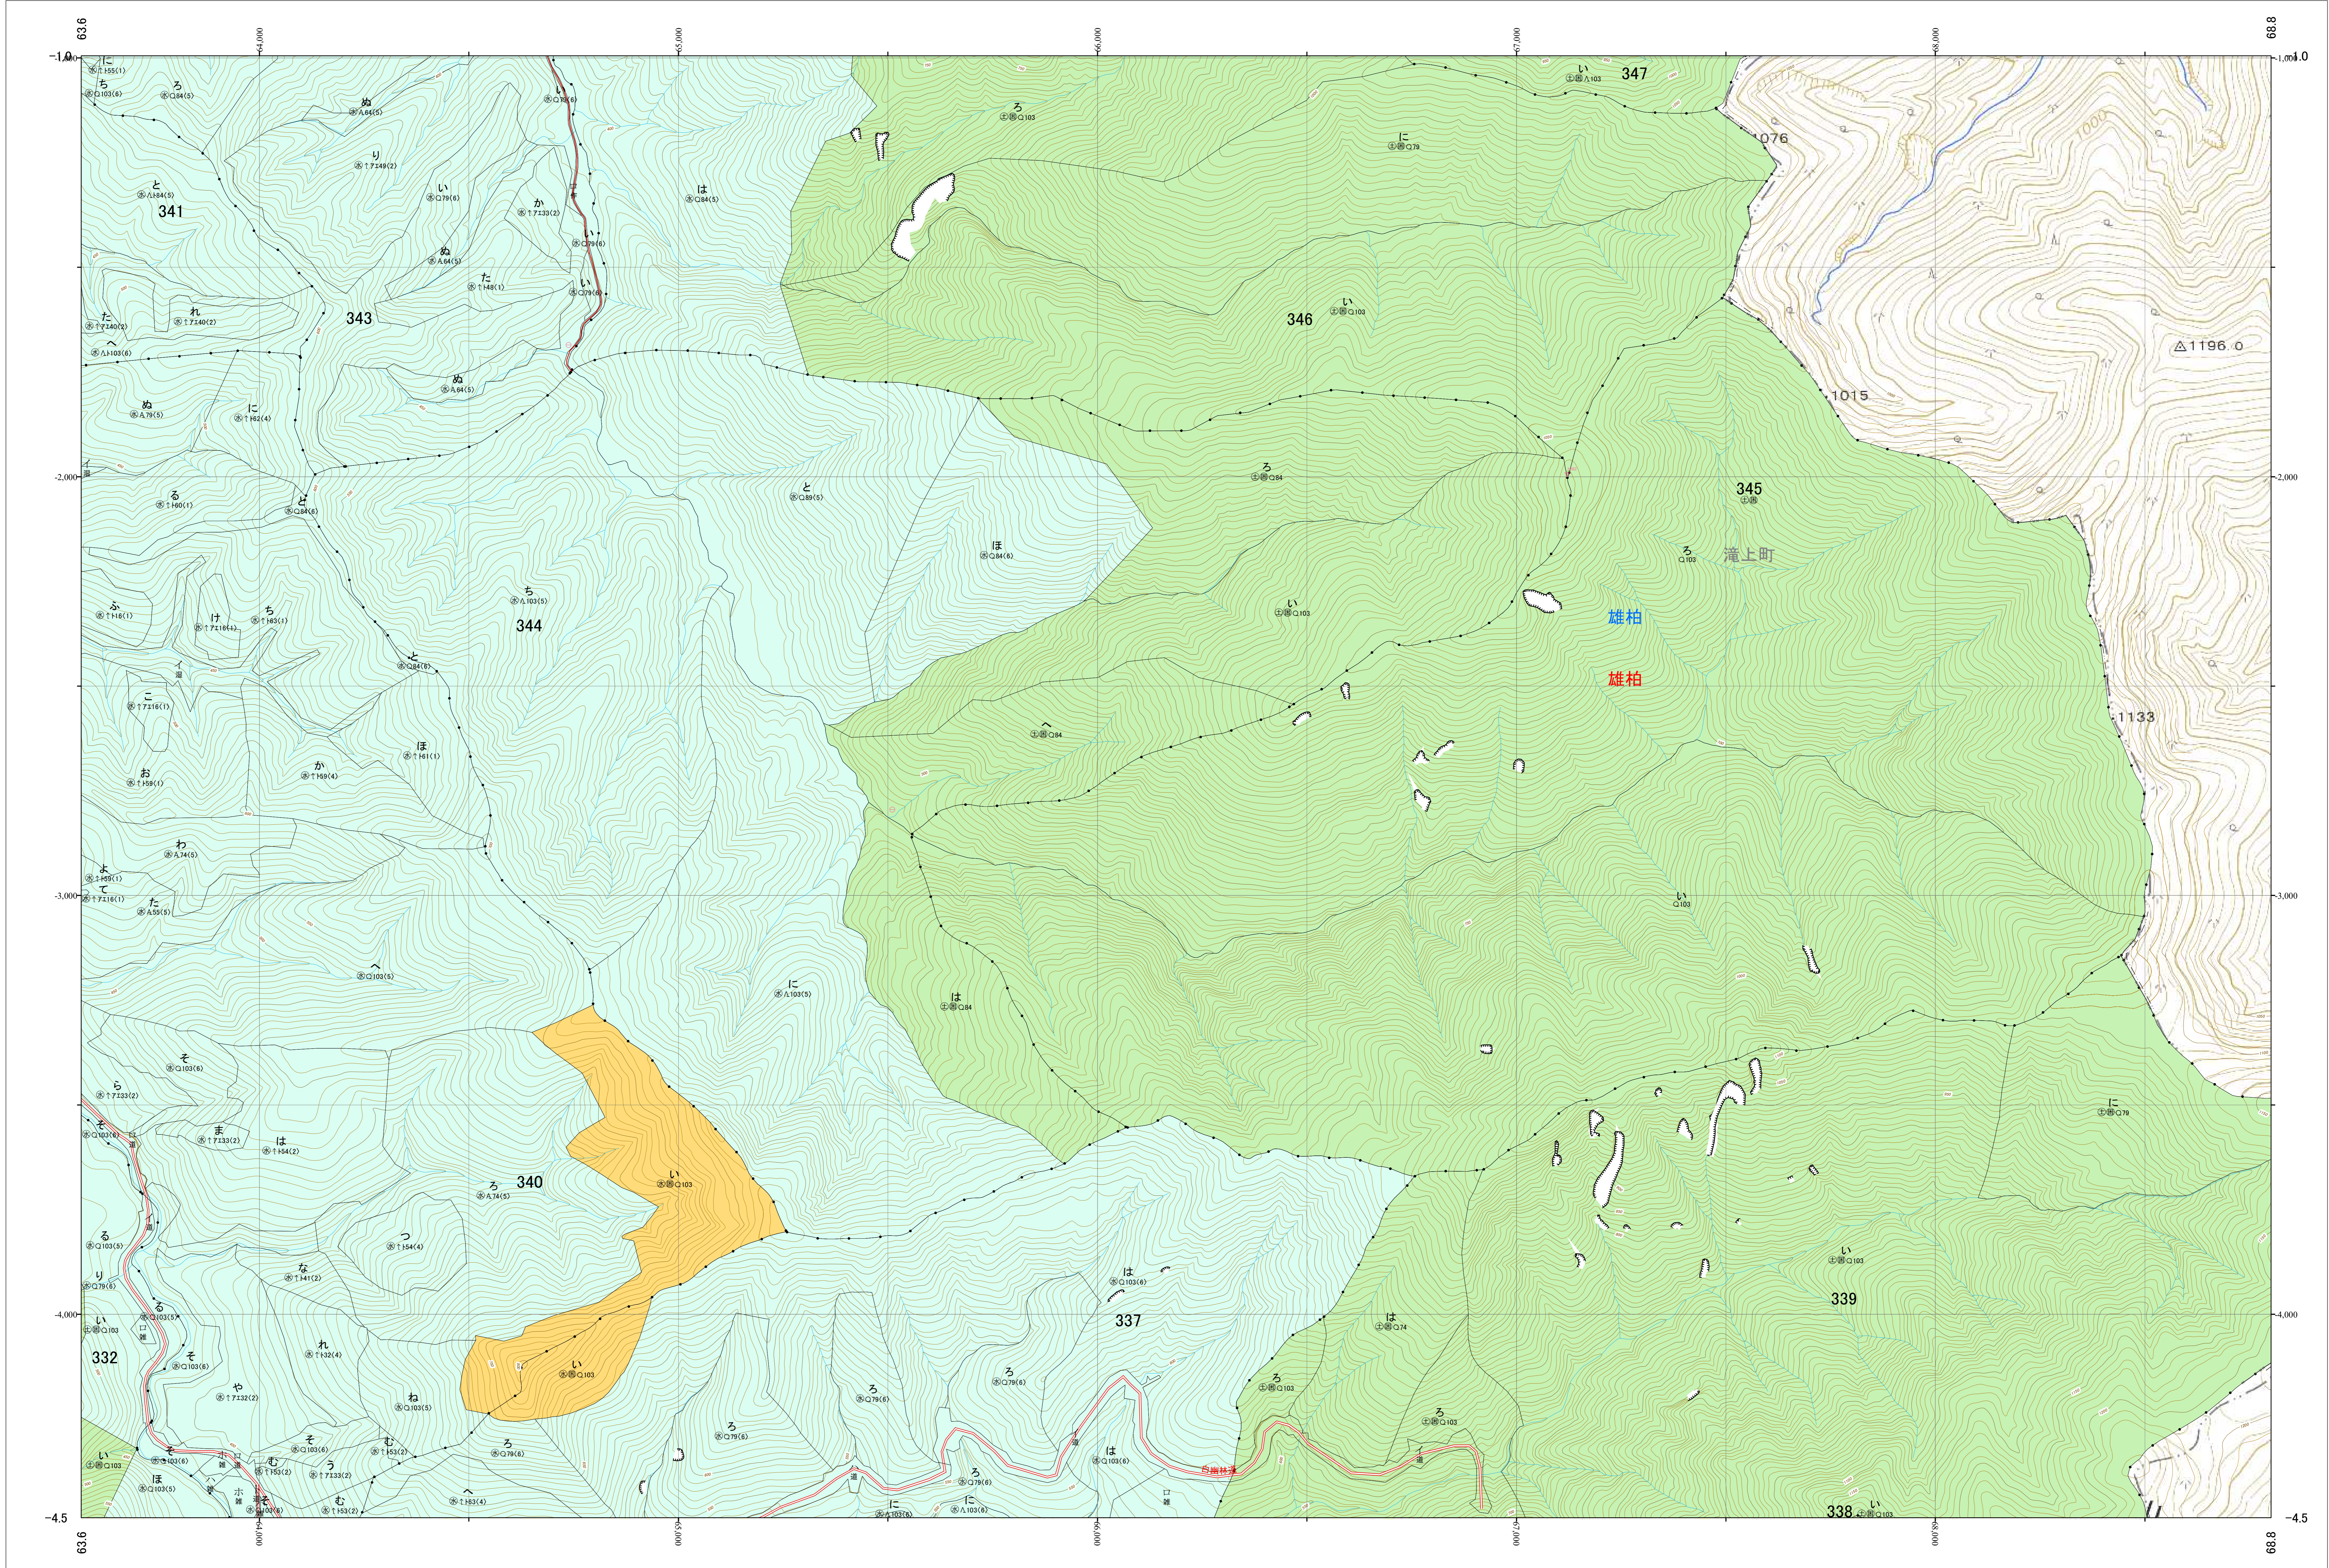

北海道森林管理局 網走西部森林計画区
網走西部森林管理署西紋別支署 基本図・国有林野施業実施計画図 71 (全110)

第12公共座標
9.46

西紋別支 71

令和五年度 第六次樹立

北海道森林管理局 網走西部森林管理署西紋別支署

西紋別支 71

「測量法に基づく国土院院長承認(使用) R 5JHs 635」
この地図は、国土院院長の承認を得て、同院発行の電子地形図を用いて作成したものである。
第三者がさらに複製する場合には、国土院院長の承認を得なければならない。