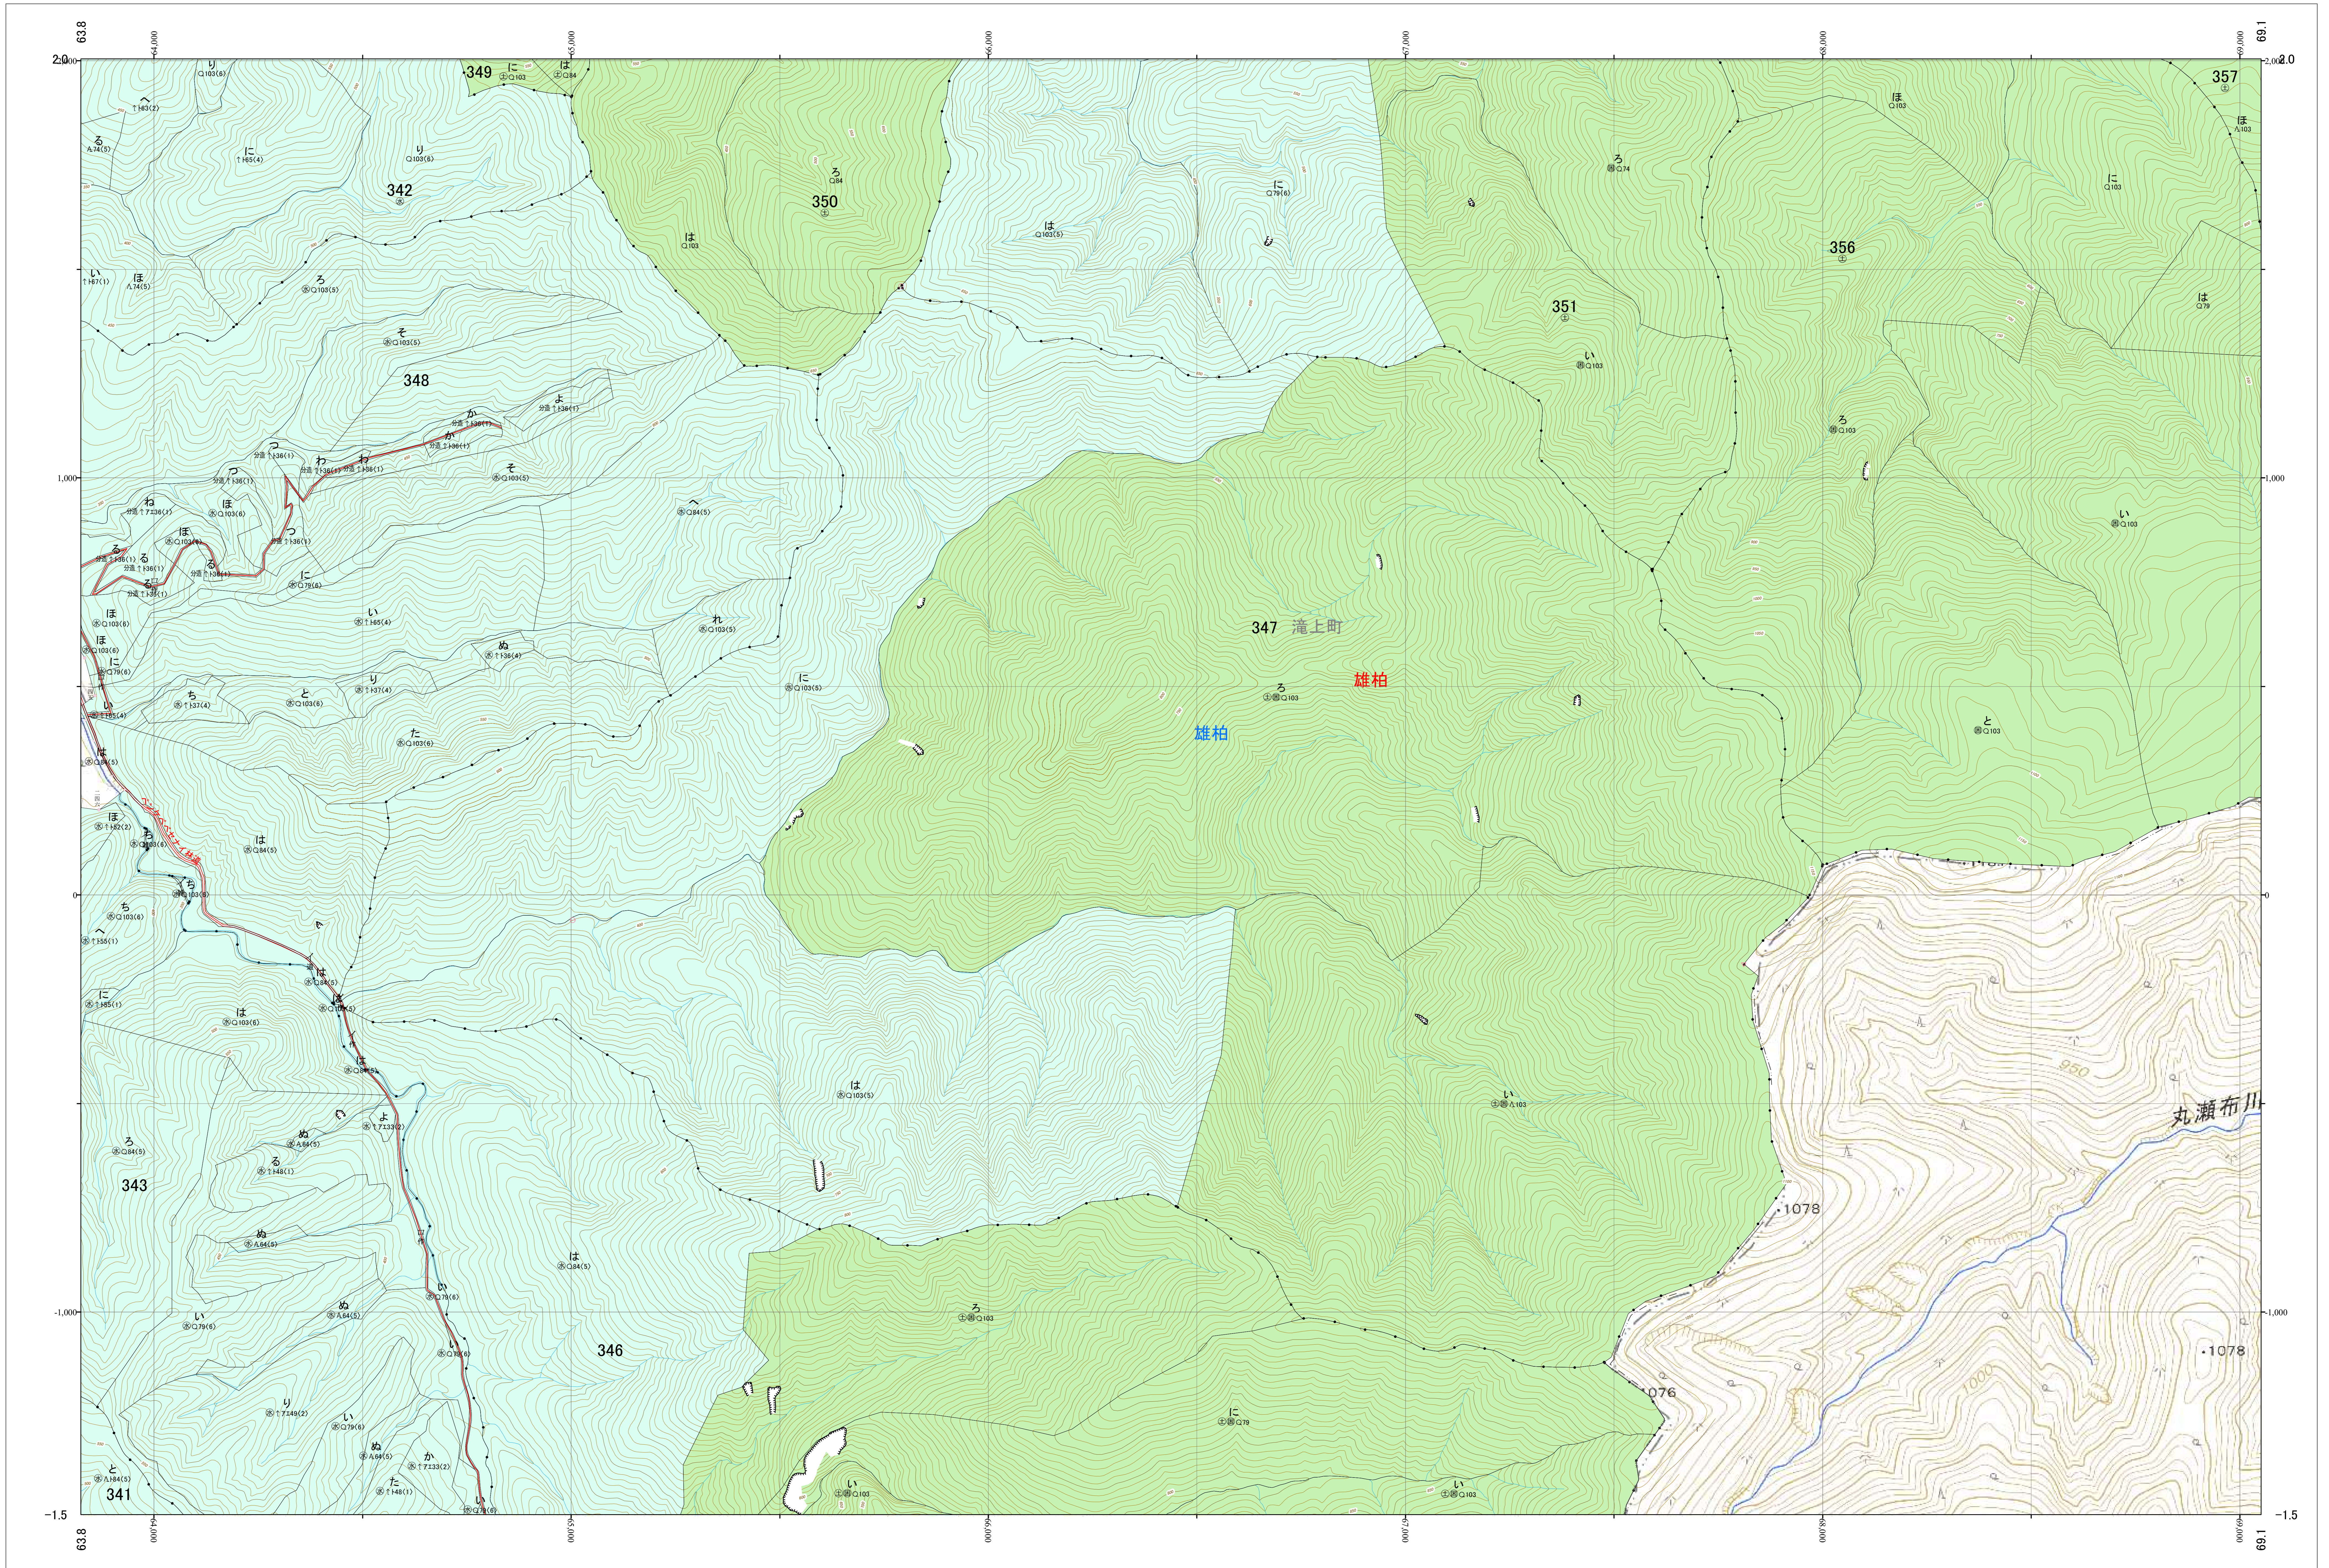

北海道森林管理局 網走西部森林計画区
網走西部森林管理署西紋別支署 基本図・国有林野施業実施計画図 70 (全110)

第12公共座標

西紋別支 70

「測量法に基づく国土地理院長承認(使用) R 5JHs 635」
この地図は、国土地理院長の承認を得て、同院発行の電子地形図を用いて作成したものである。
第三者がさらに複製する場合には、国土地理院長の承認を得なければならない。

北海道森林管理局 網走西部森林管理署西紋別支署

令和五年度 第六次樹立

西紋別支 70