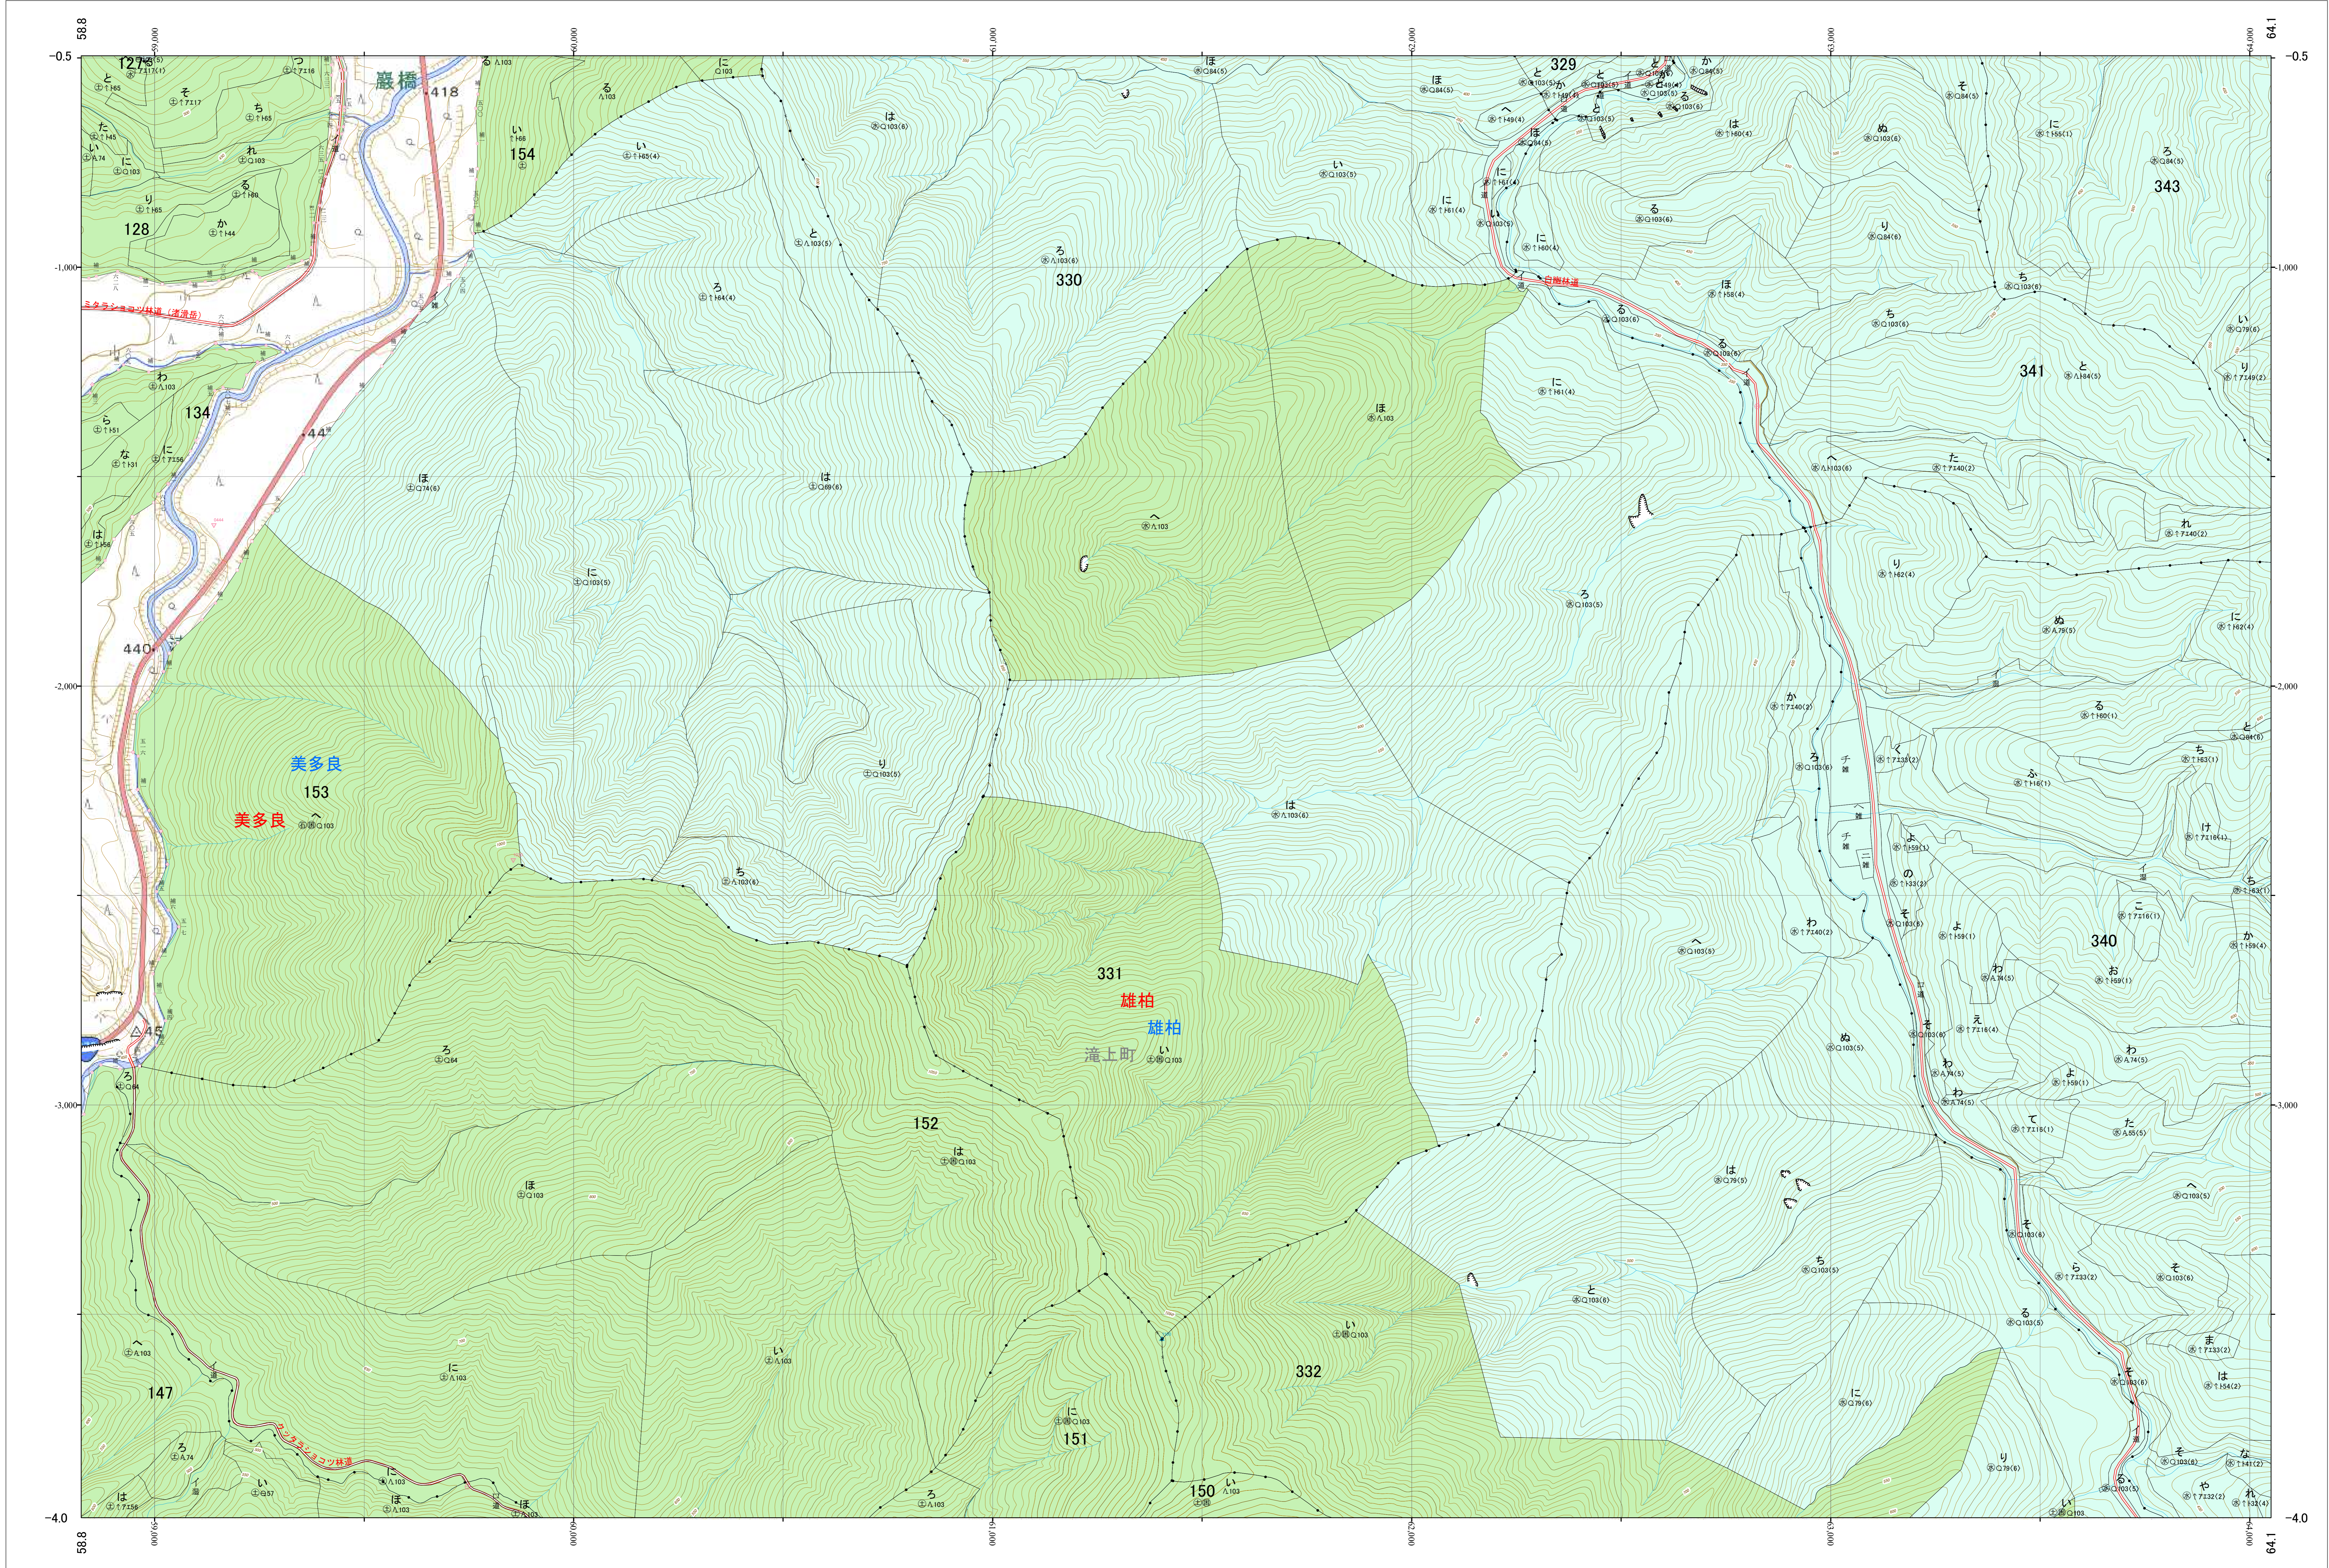

北海道森林管理局 網走西部森林計画区
 網走西部森林管理署西紋別支署 基本図・国有林野施業実施計画図 69 (全110)

第12公共座標

西紋別支 69

1:5,000

「測量法に基づく国土地理院長承認(使用) R 5JHs 635」
 この地図は、国土地理院長の承認を得て、同院発行の電子地形図を用いて作成したものである。
 第三者がさらに複製する場合には、国土地理院長の承認を得なければならない。