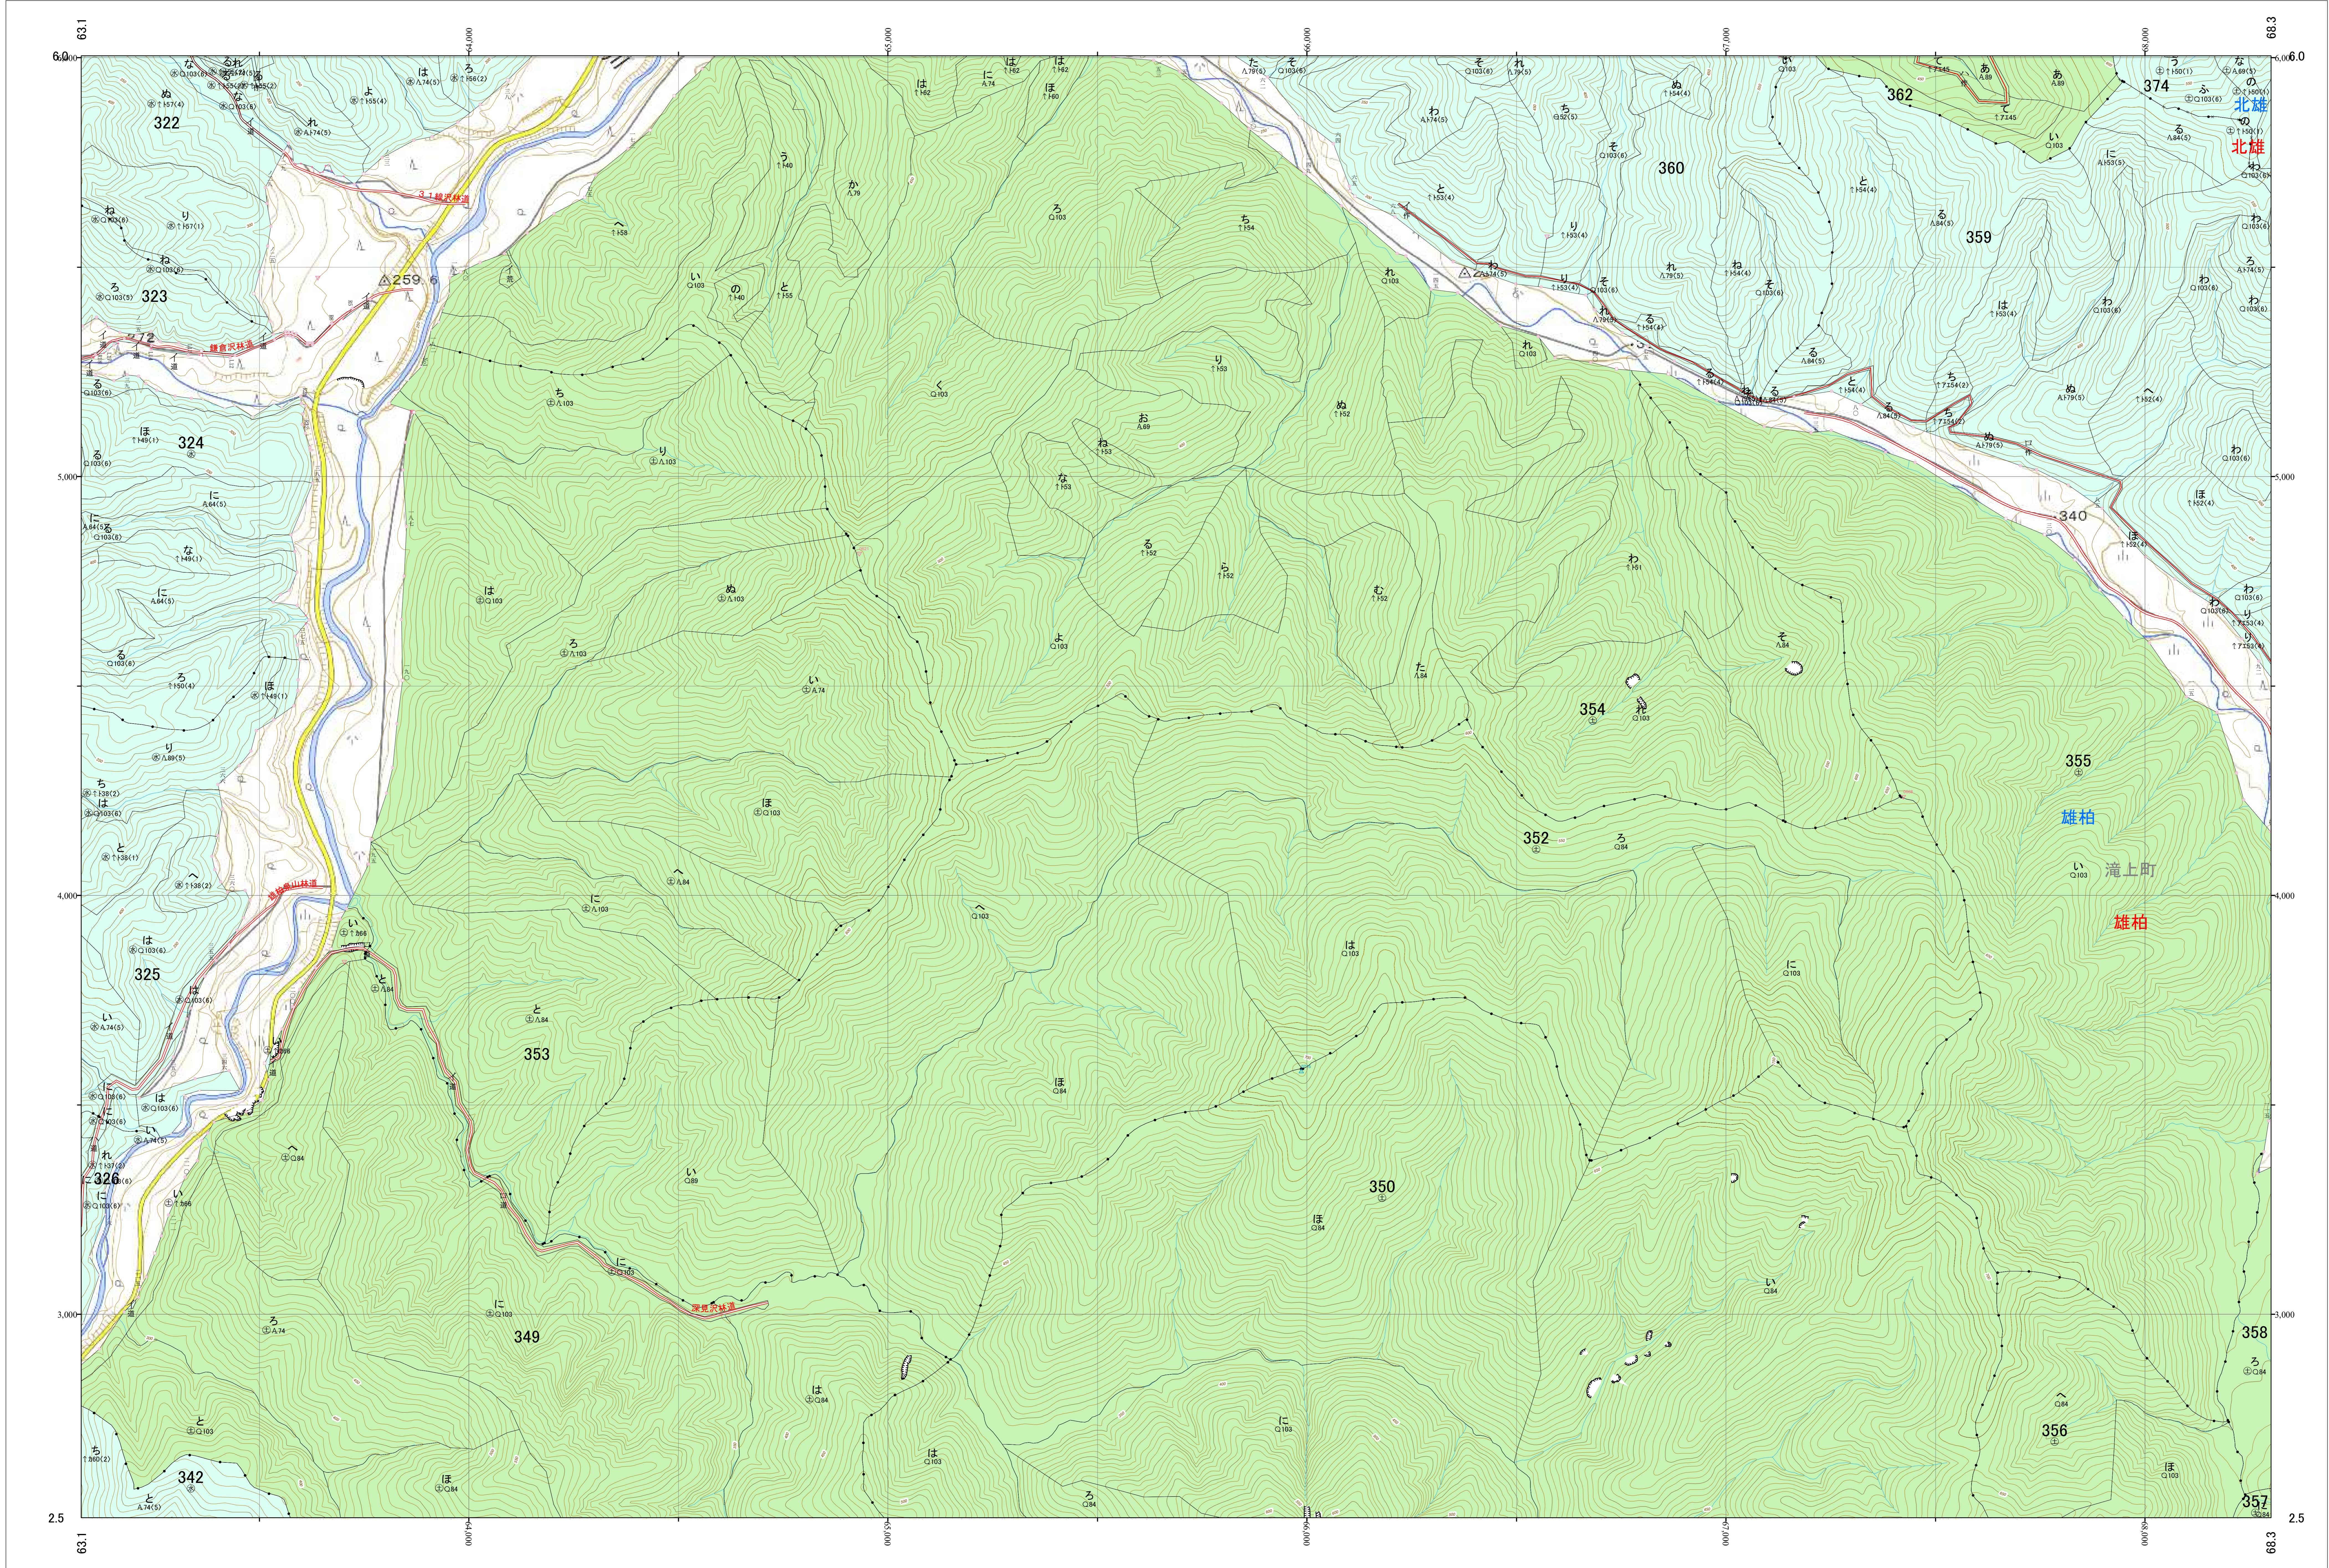

北海道森林管理局 網走西部森林計画区
網走西部森林管理署西紋別支署 基本図・国有林野施業実施計画図 65 (全110)

第12公共座標

西紋別支 65

「測量法に基づく国土院院長承認(使用) R 5JHs 635」
この地図は、国土院院長の承認を得て、同院発行の電子地形図を用いて作成したものである。
第三者がさらに複製する場合には、国土院院長の承認を得なければならない。

北海道森林管理局 網走西部森林管理署西紋別支署
西紋別支 65

令和五年度 第六次樹立