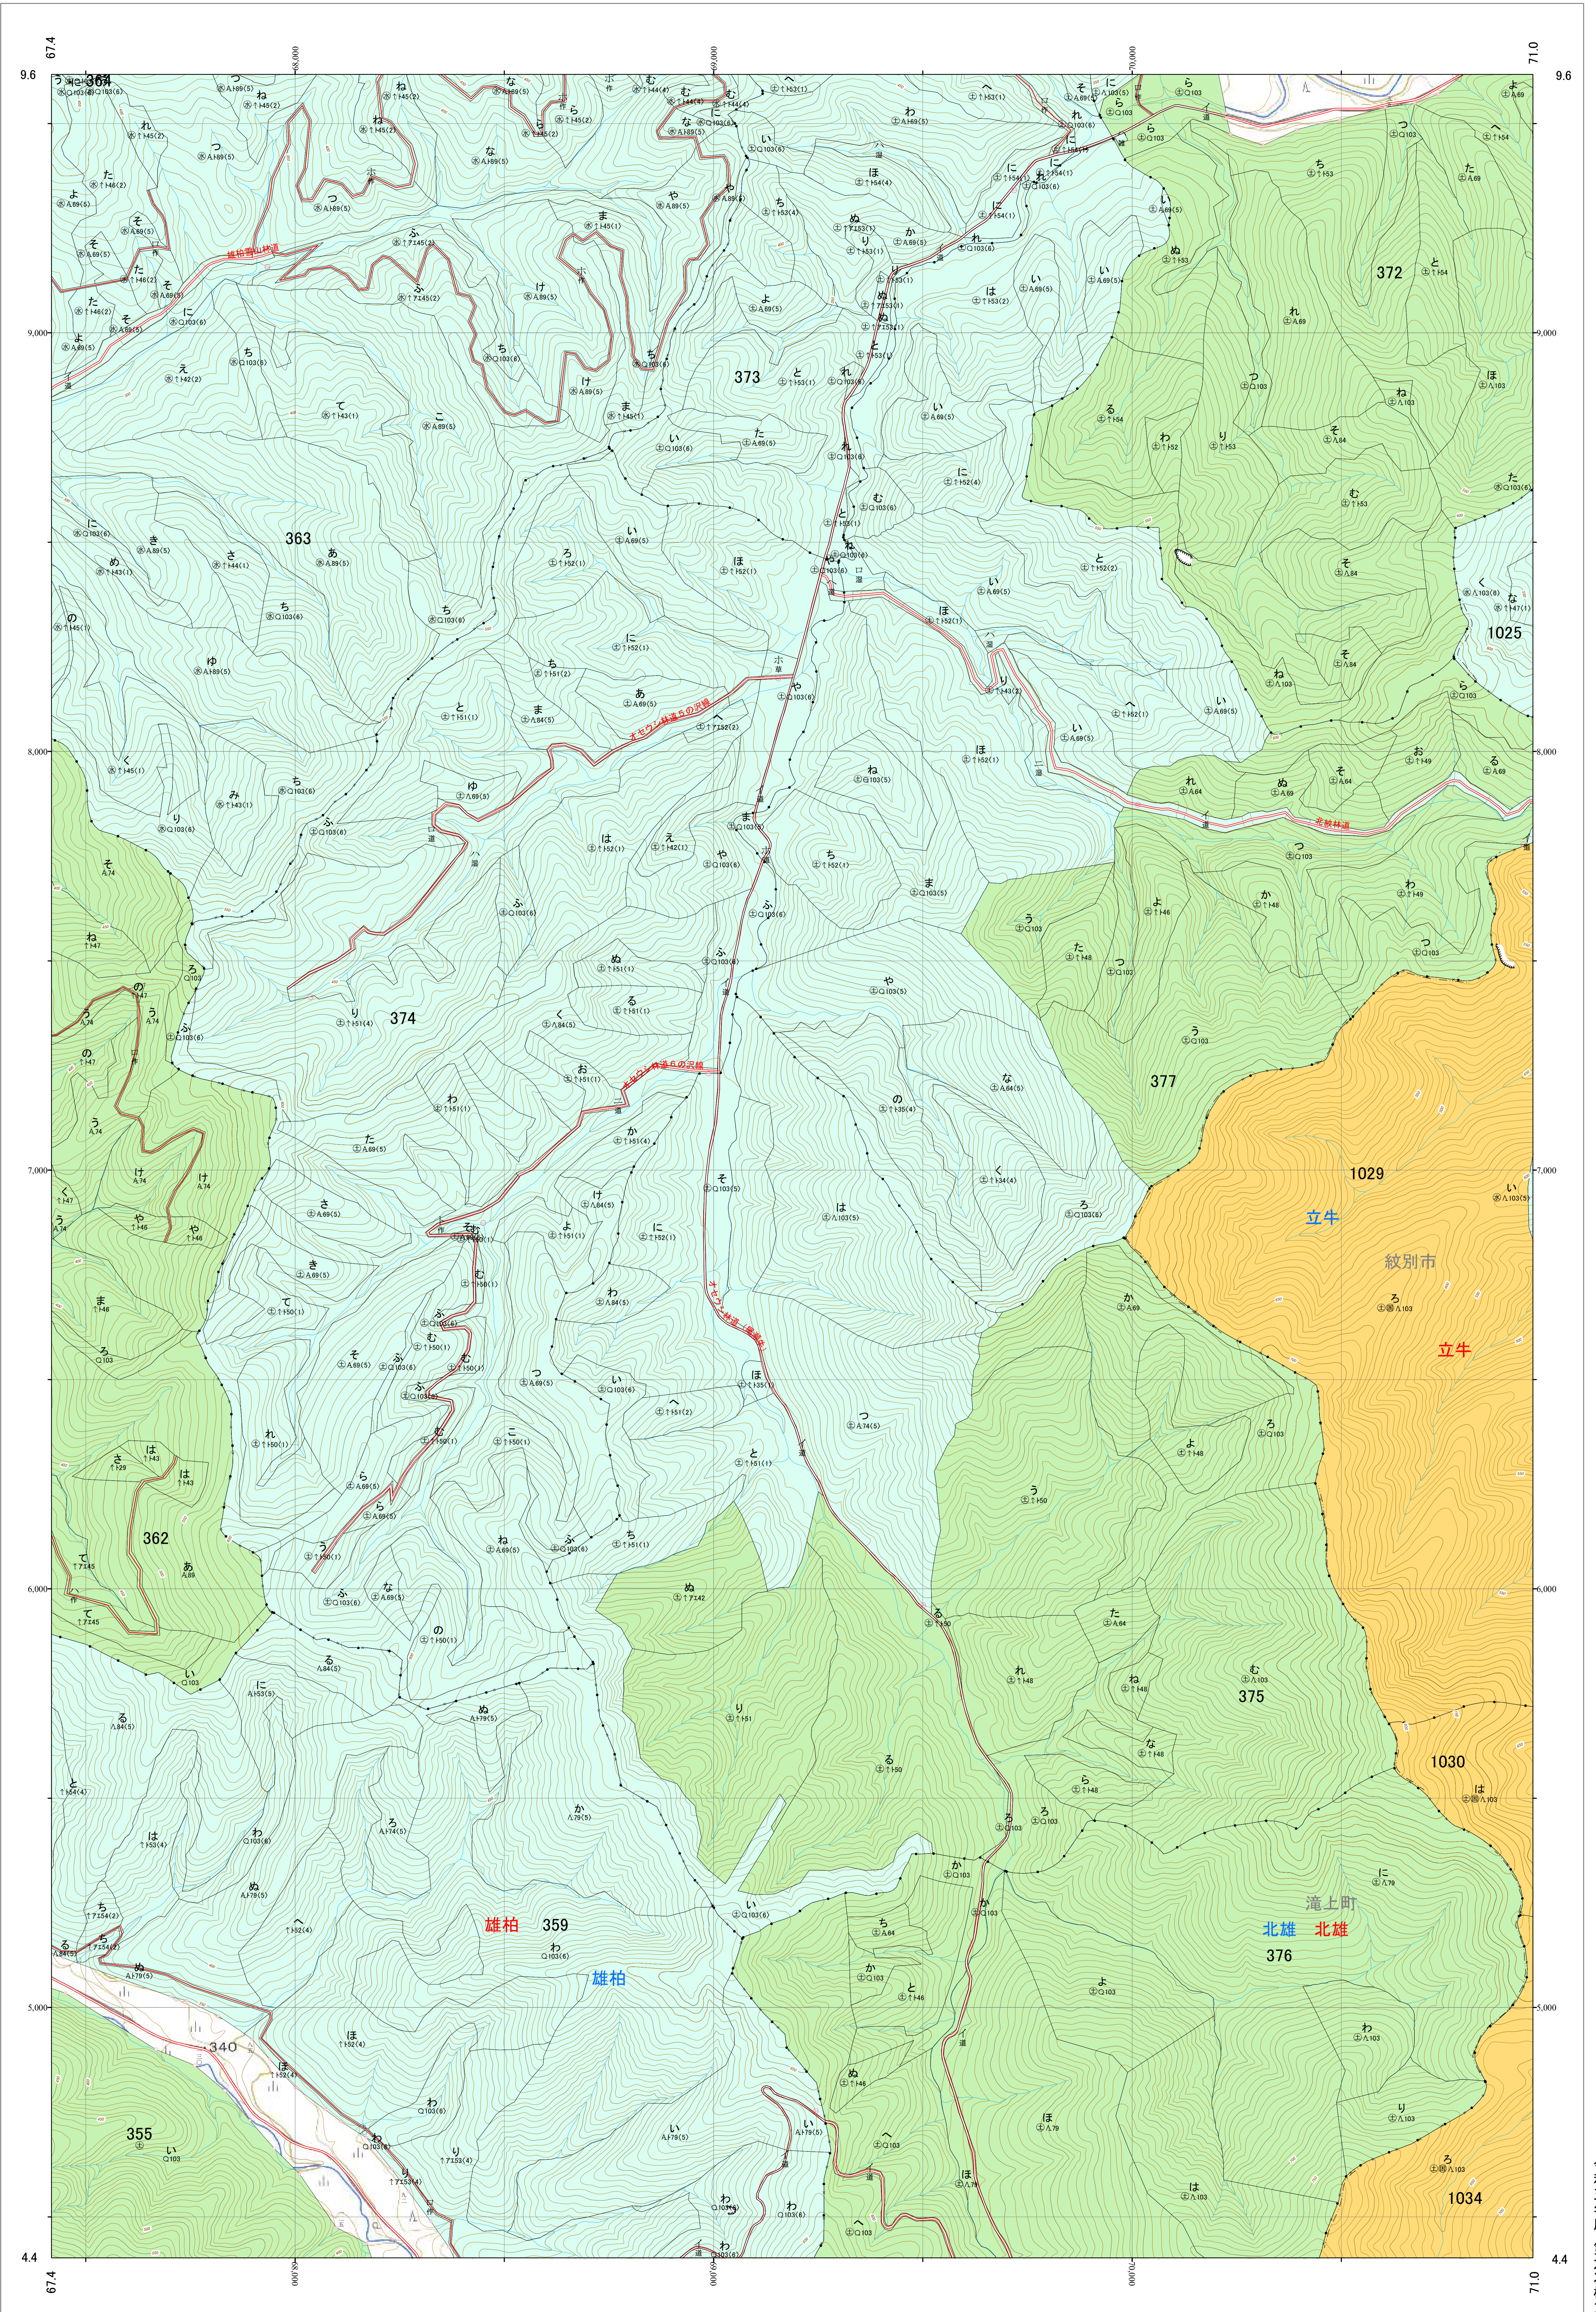

北海道森林管理局 網走西部森林計画区
 網走西部森林管理署西紋別支署 基本図・国有林野施業実施計画図 62 (全110)

第12公共座標

西紋別支 62

「測圖法」に基づき、国土地理院承認(使用) R 5.1Hc 635」の電子地形図を用いて作成したものである。
 この地図は、国土地理院長の承認を得て、国土院発行の電子地形図の電子データに基づき作成されたものである。
 第三者が勝手に複製する場合は、国土院の承認を得なければならない。

令和五年度 第六次樹立

北海道森林管理局 網走西部森林管理署西紋別支署
 西紋別支 62