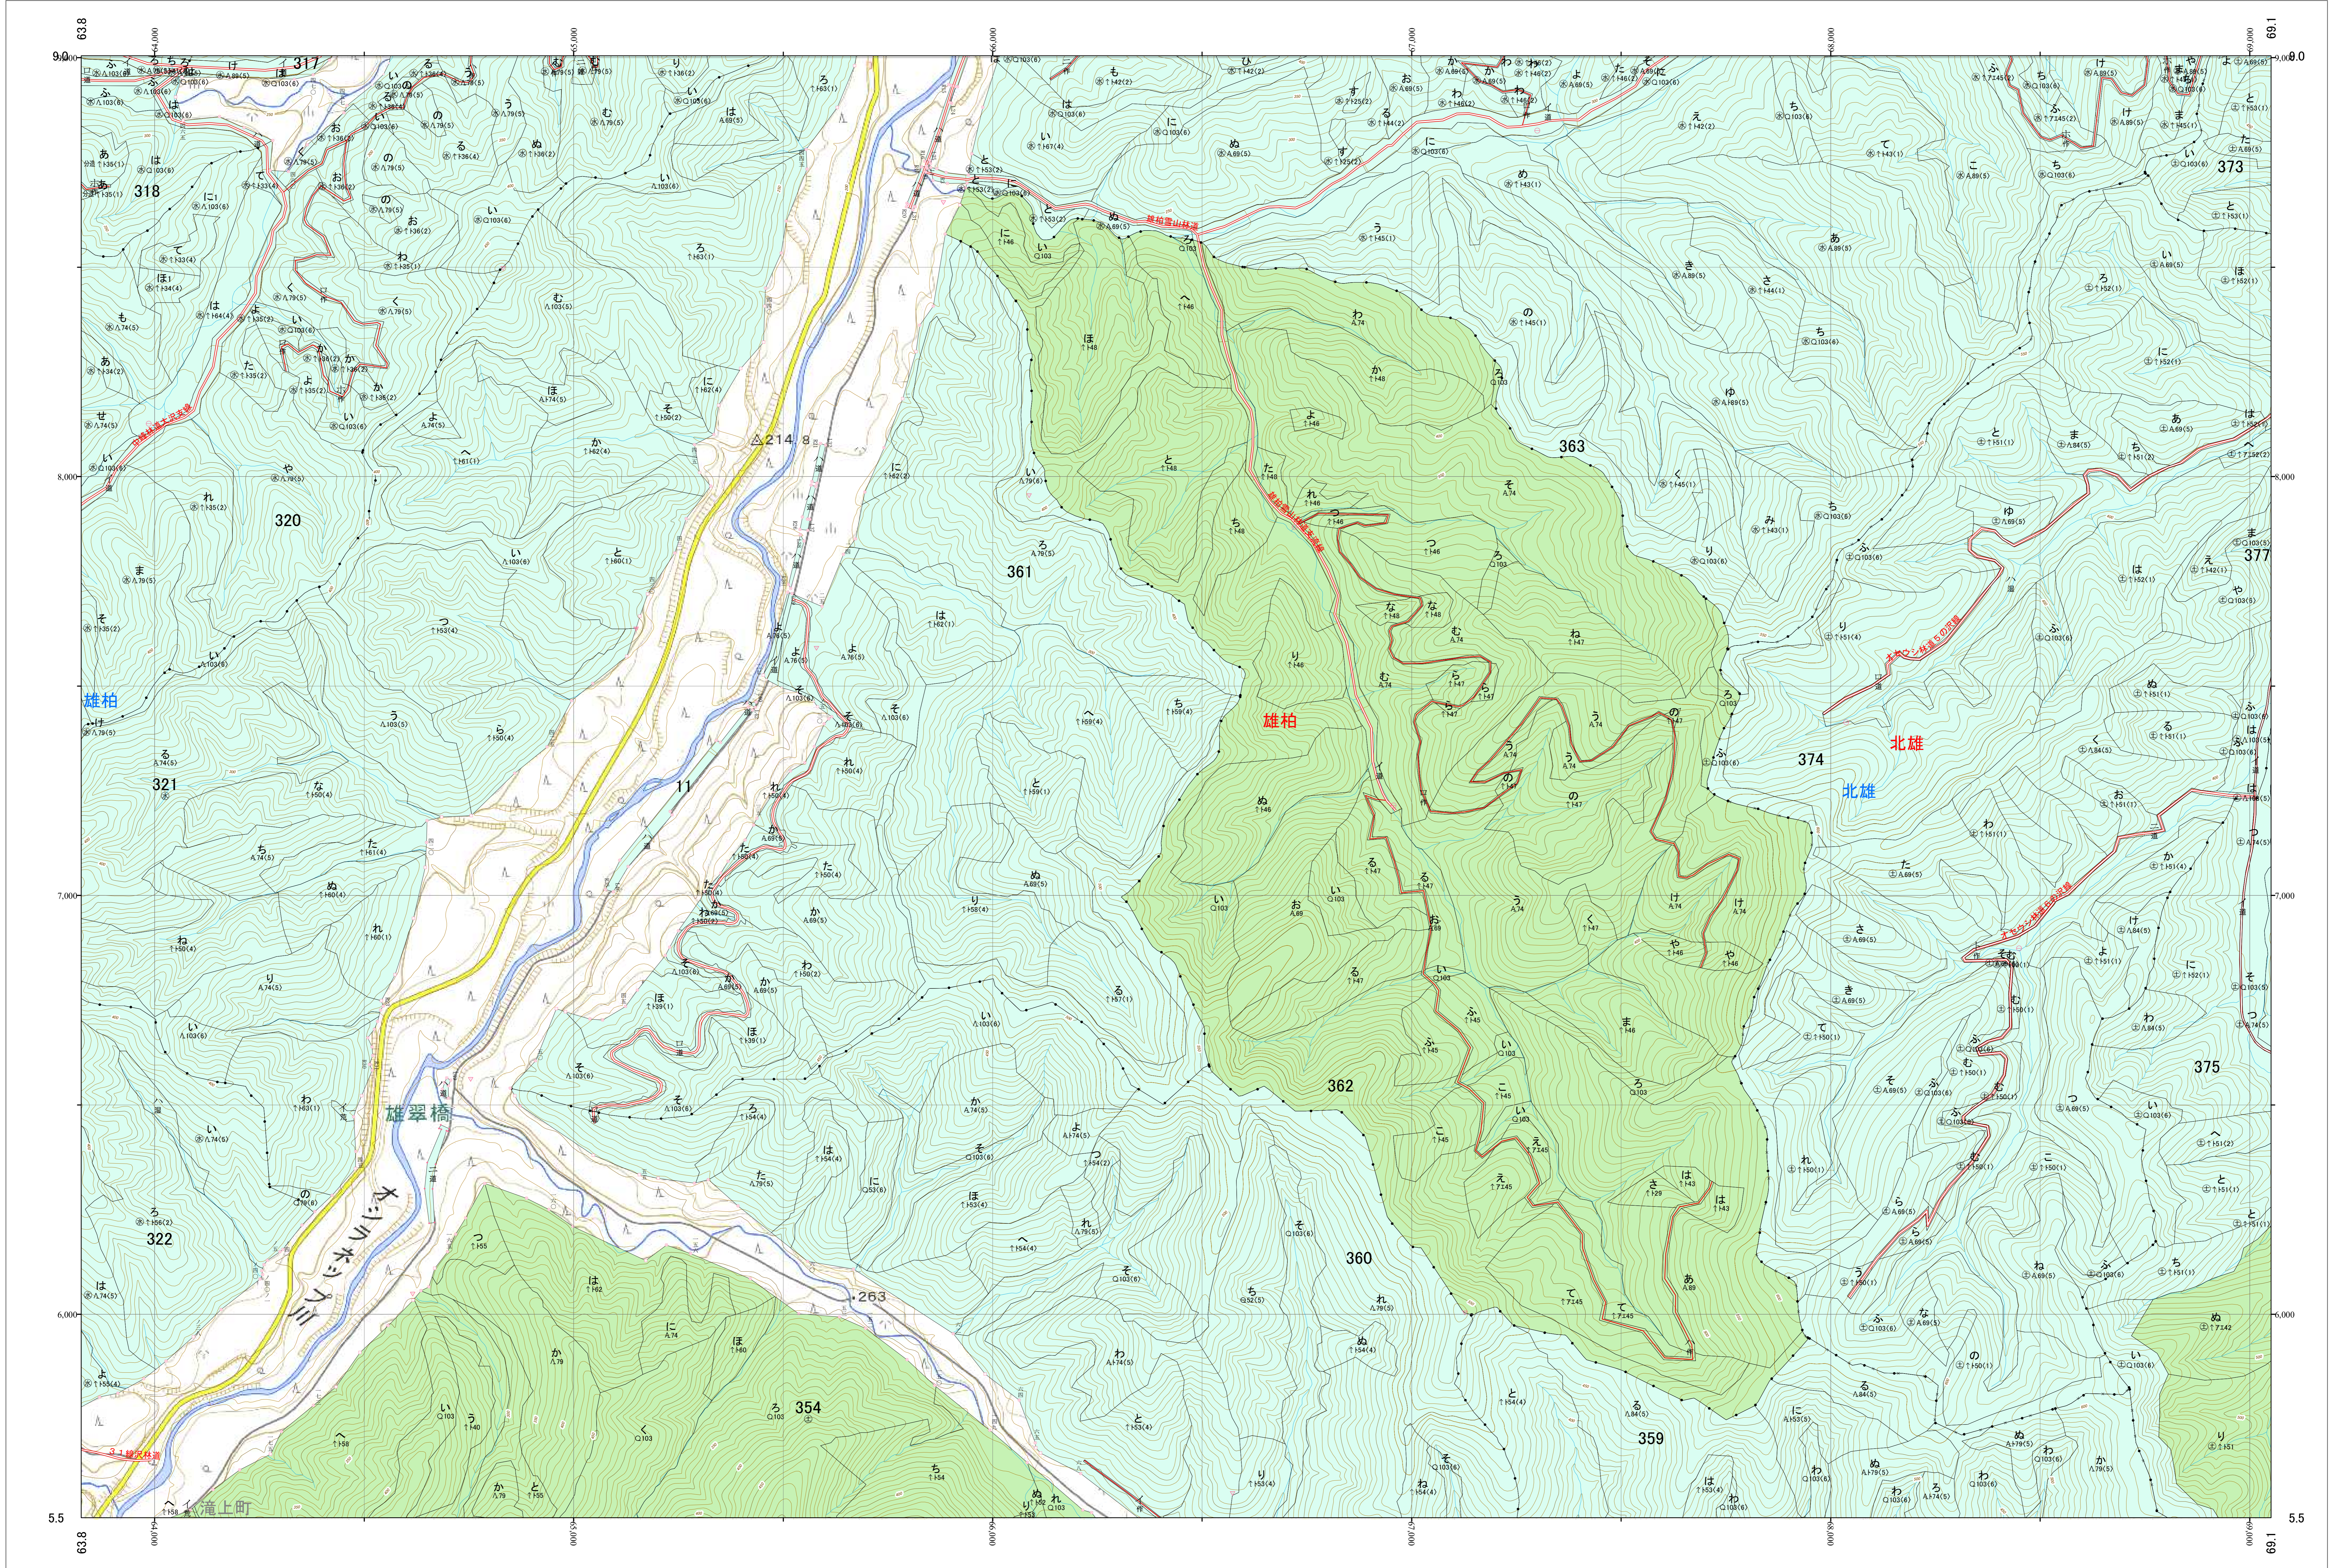

北海道森林管理局 網走西部森林計画区
網走西部森林管理署西紋別支署 基本図・国有林野施業実施計画図 61 (全110)

第12公共座標

西紋別支 61

「測量法に基づく国土院院長承認(使用) R 5JHs 635」
この地図は、国土院院長の承認を得て、同院発行の電子地形図を用いて作成したものである。
第三者がさらに複製する場合には、国土院院長の承認を得なければならない。

北海道森林管理局 網走西部森林管理署西紋別支署
西紋別支 61

令和五年度 第六次樹立