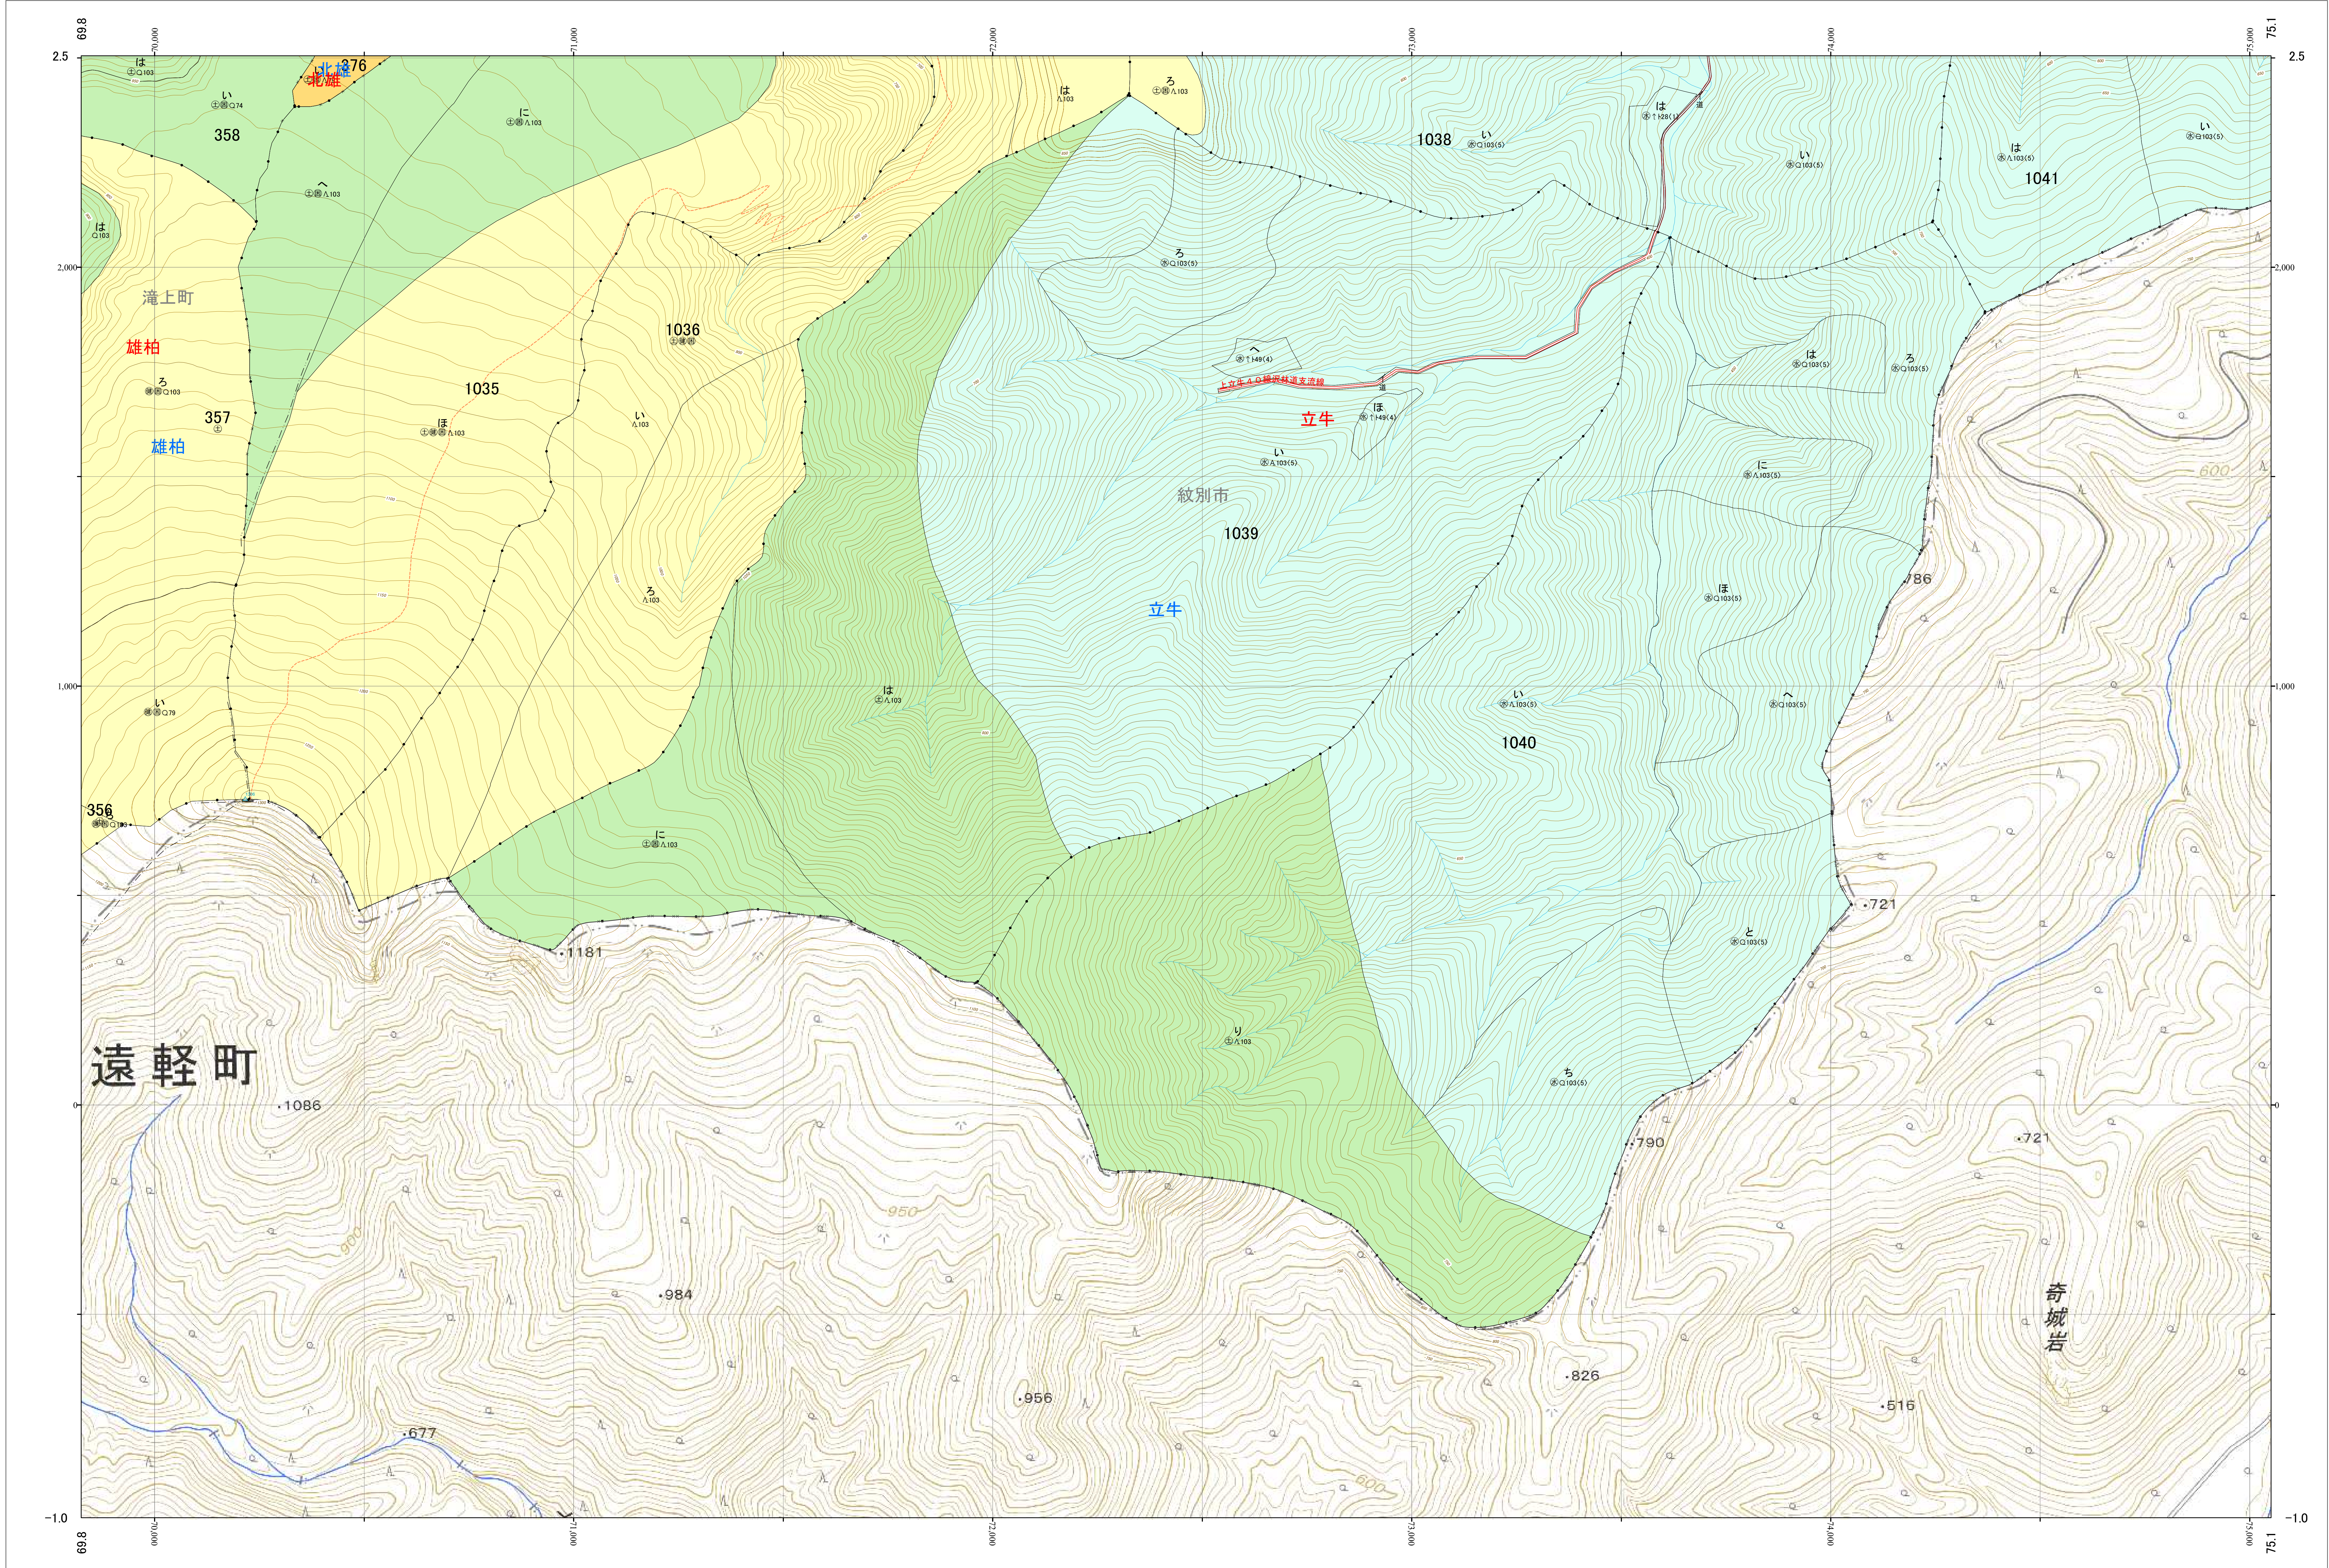

北海道森林管理局 網走西部森林計画区
網走西部森林管理署西紋別支署 基本図・国有林野施業実施計画図 85 (全110)

第12公共座標

西紋別支 85

令和五年度 第六次樹立

「測量法に基づく国土院院長承認(使用) R5JHs 635」
この地図は、国土院院長の承認を得て、同院発行の電子地形図を用いて作成したものである。
第三者がさらに複製する場合には、国土院院長の承認を得なければならない。

北海道森林管理局 網走西部森林管理署西紋別支署
西紋別支 85