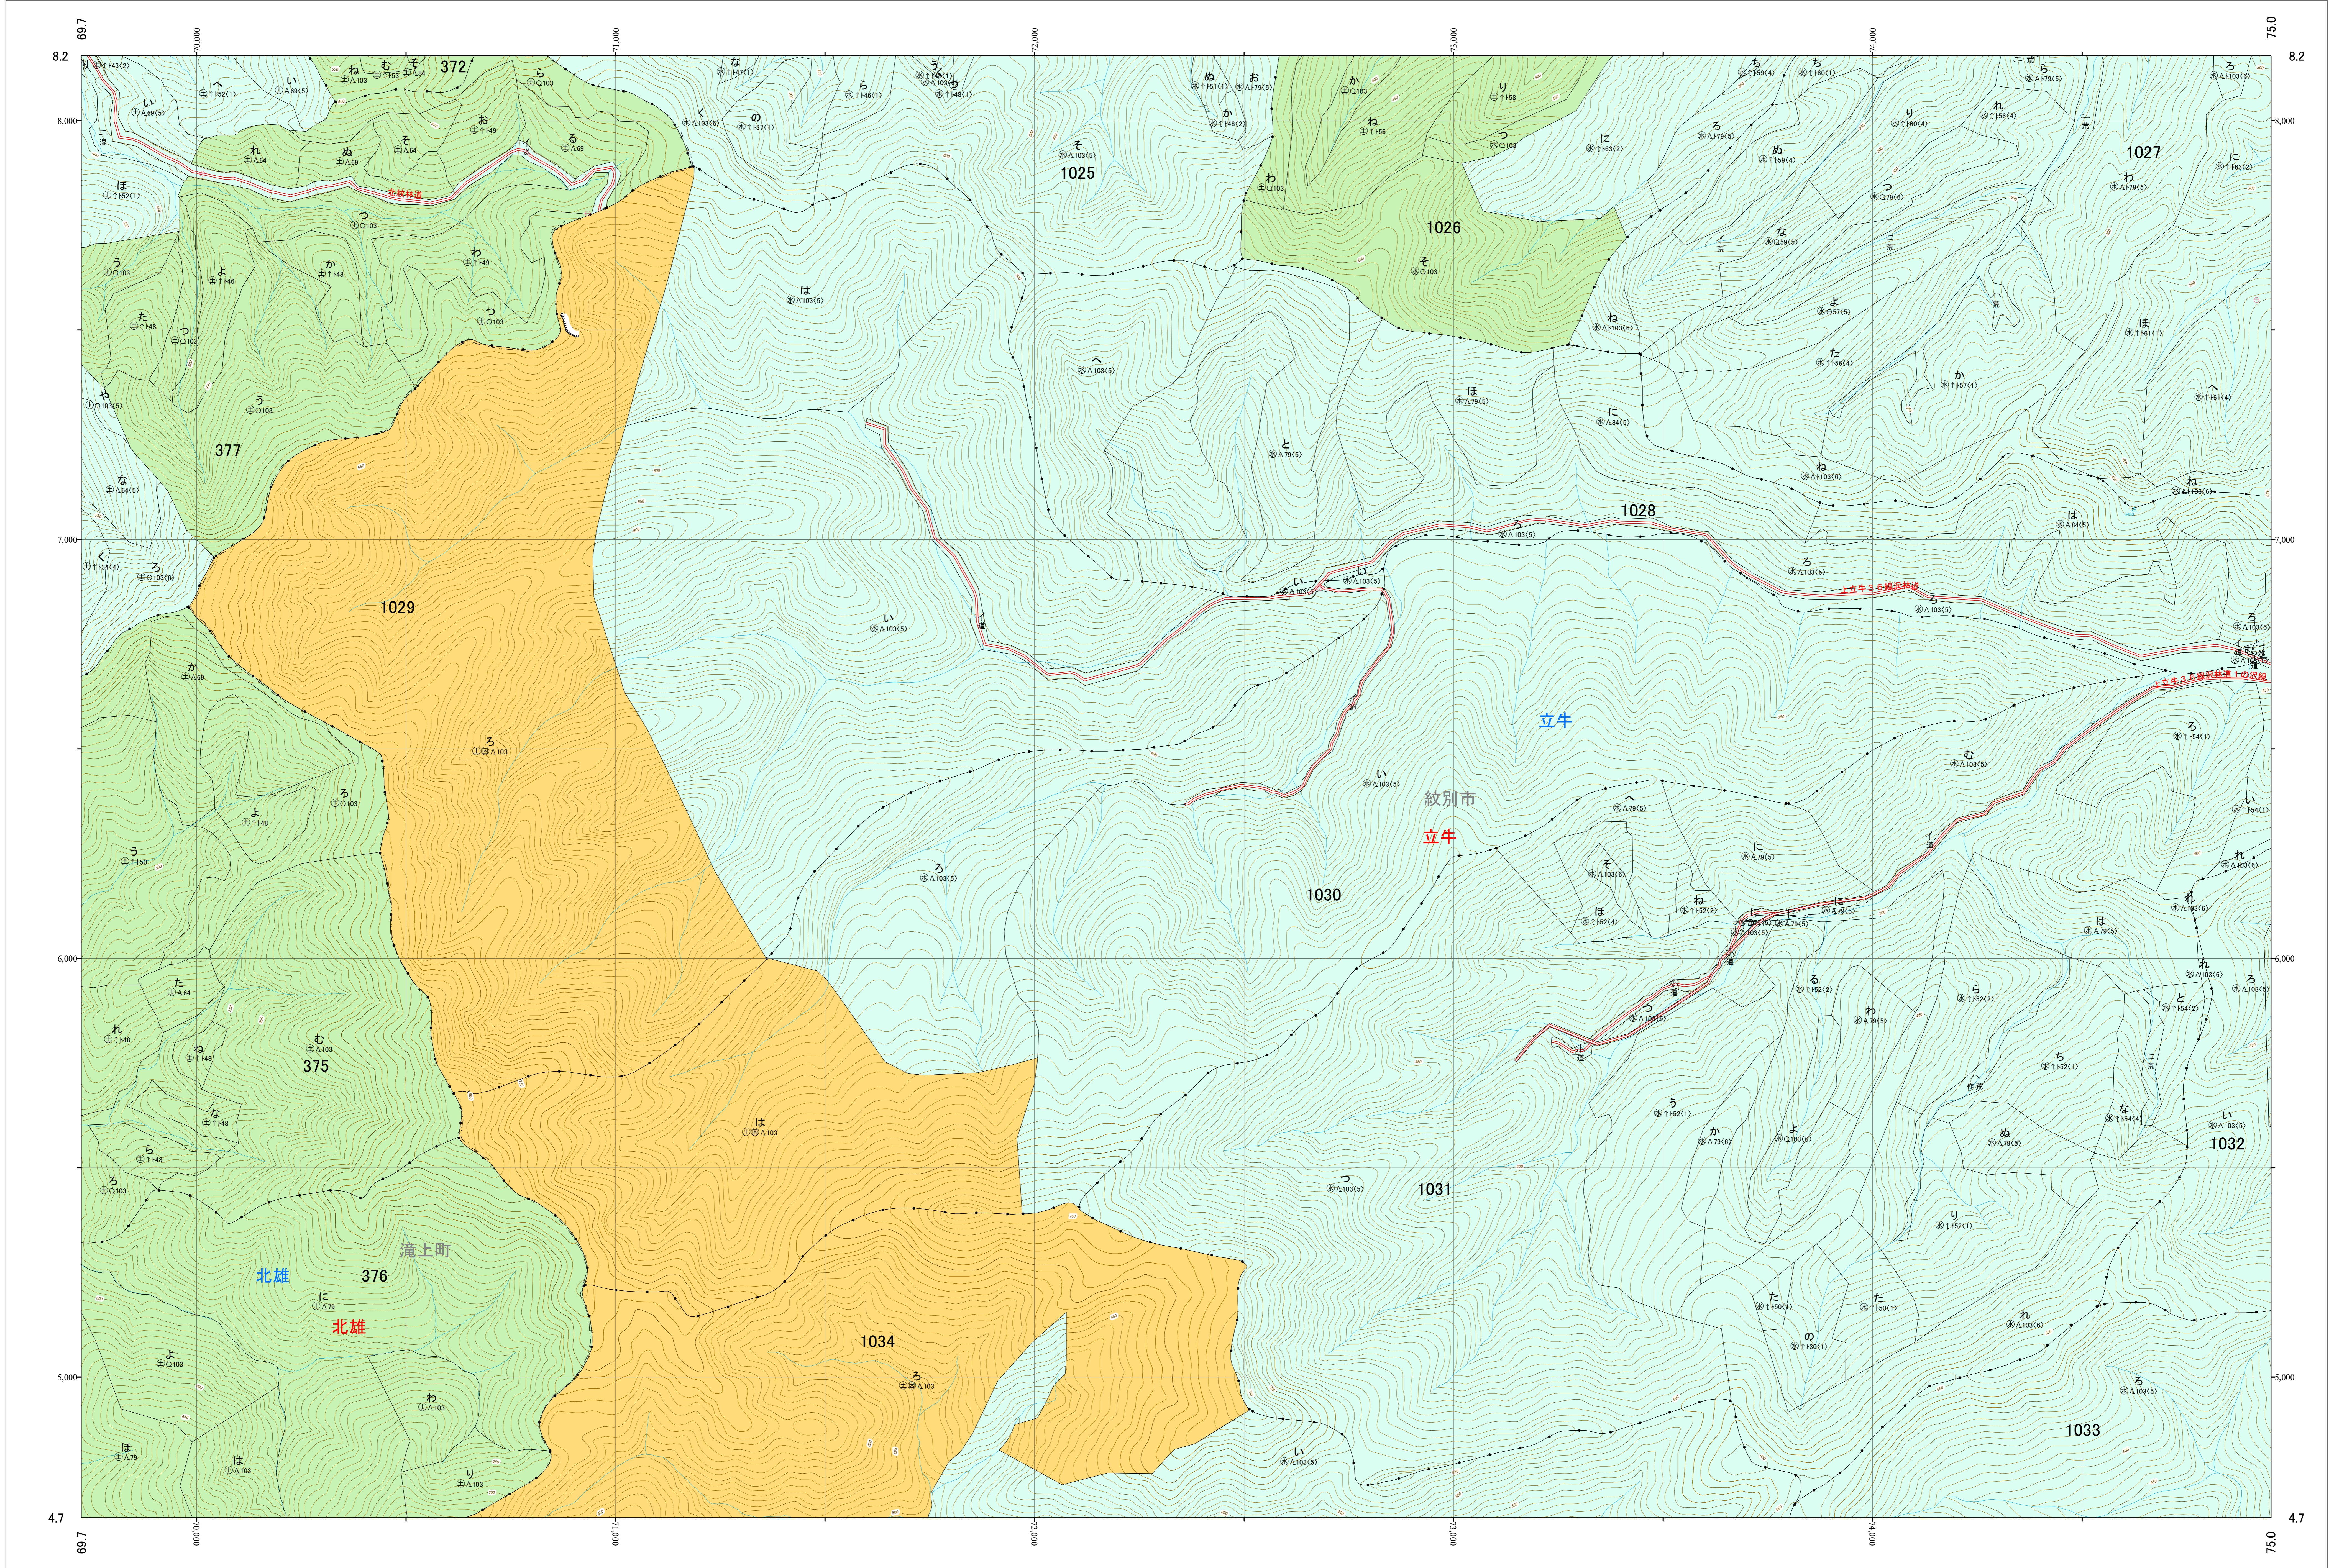

北海道森林管理局 網走西部森林計画区
網走西部森林管理署西紋別支署 基本図・国有林野施業実施計画図 82 (全110)

第12公共座標

西紋別支 82

「測量法に基づく国土地理院長承認(使用) R 5JHs 635」
この地図は、国土地理院長の承認を得て、同院発行の電子地形図を用いて作成したものである。
第三者がさらに複製する場合には、国土地理院長の承認を得なければならない。

北海道森林管理局 網走西部森林管理署西紋別支署
西紋別支 82

令和五年度 第六次樹立