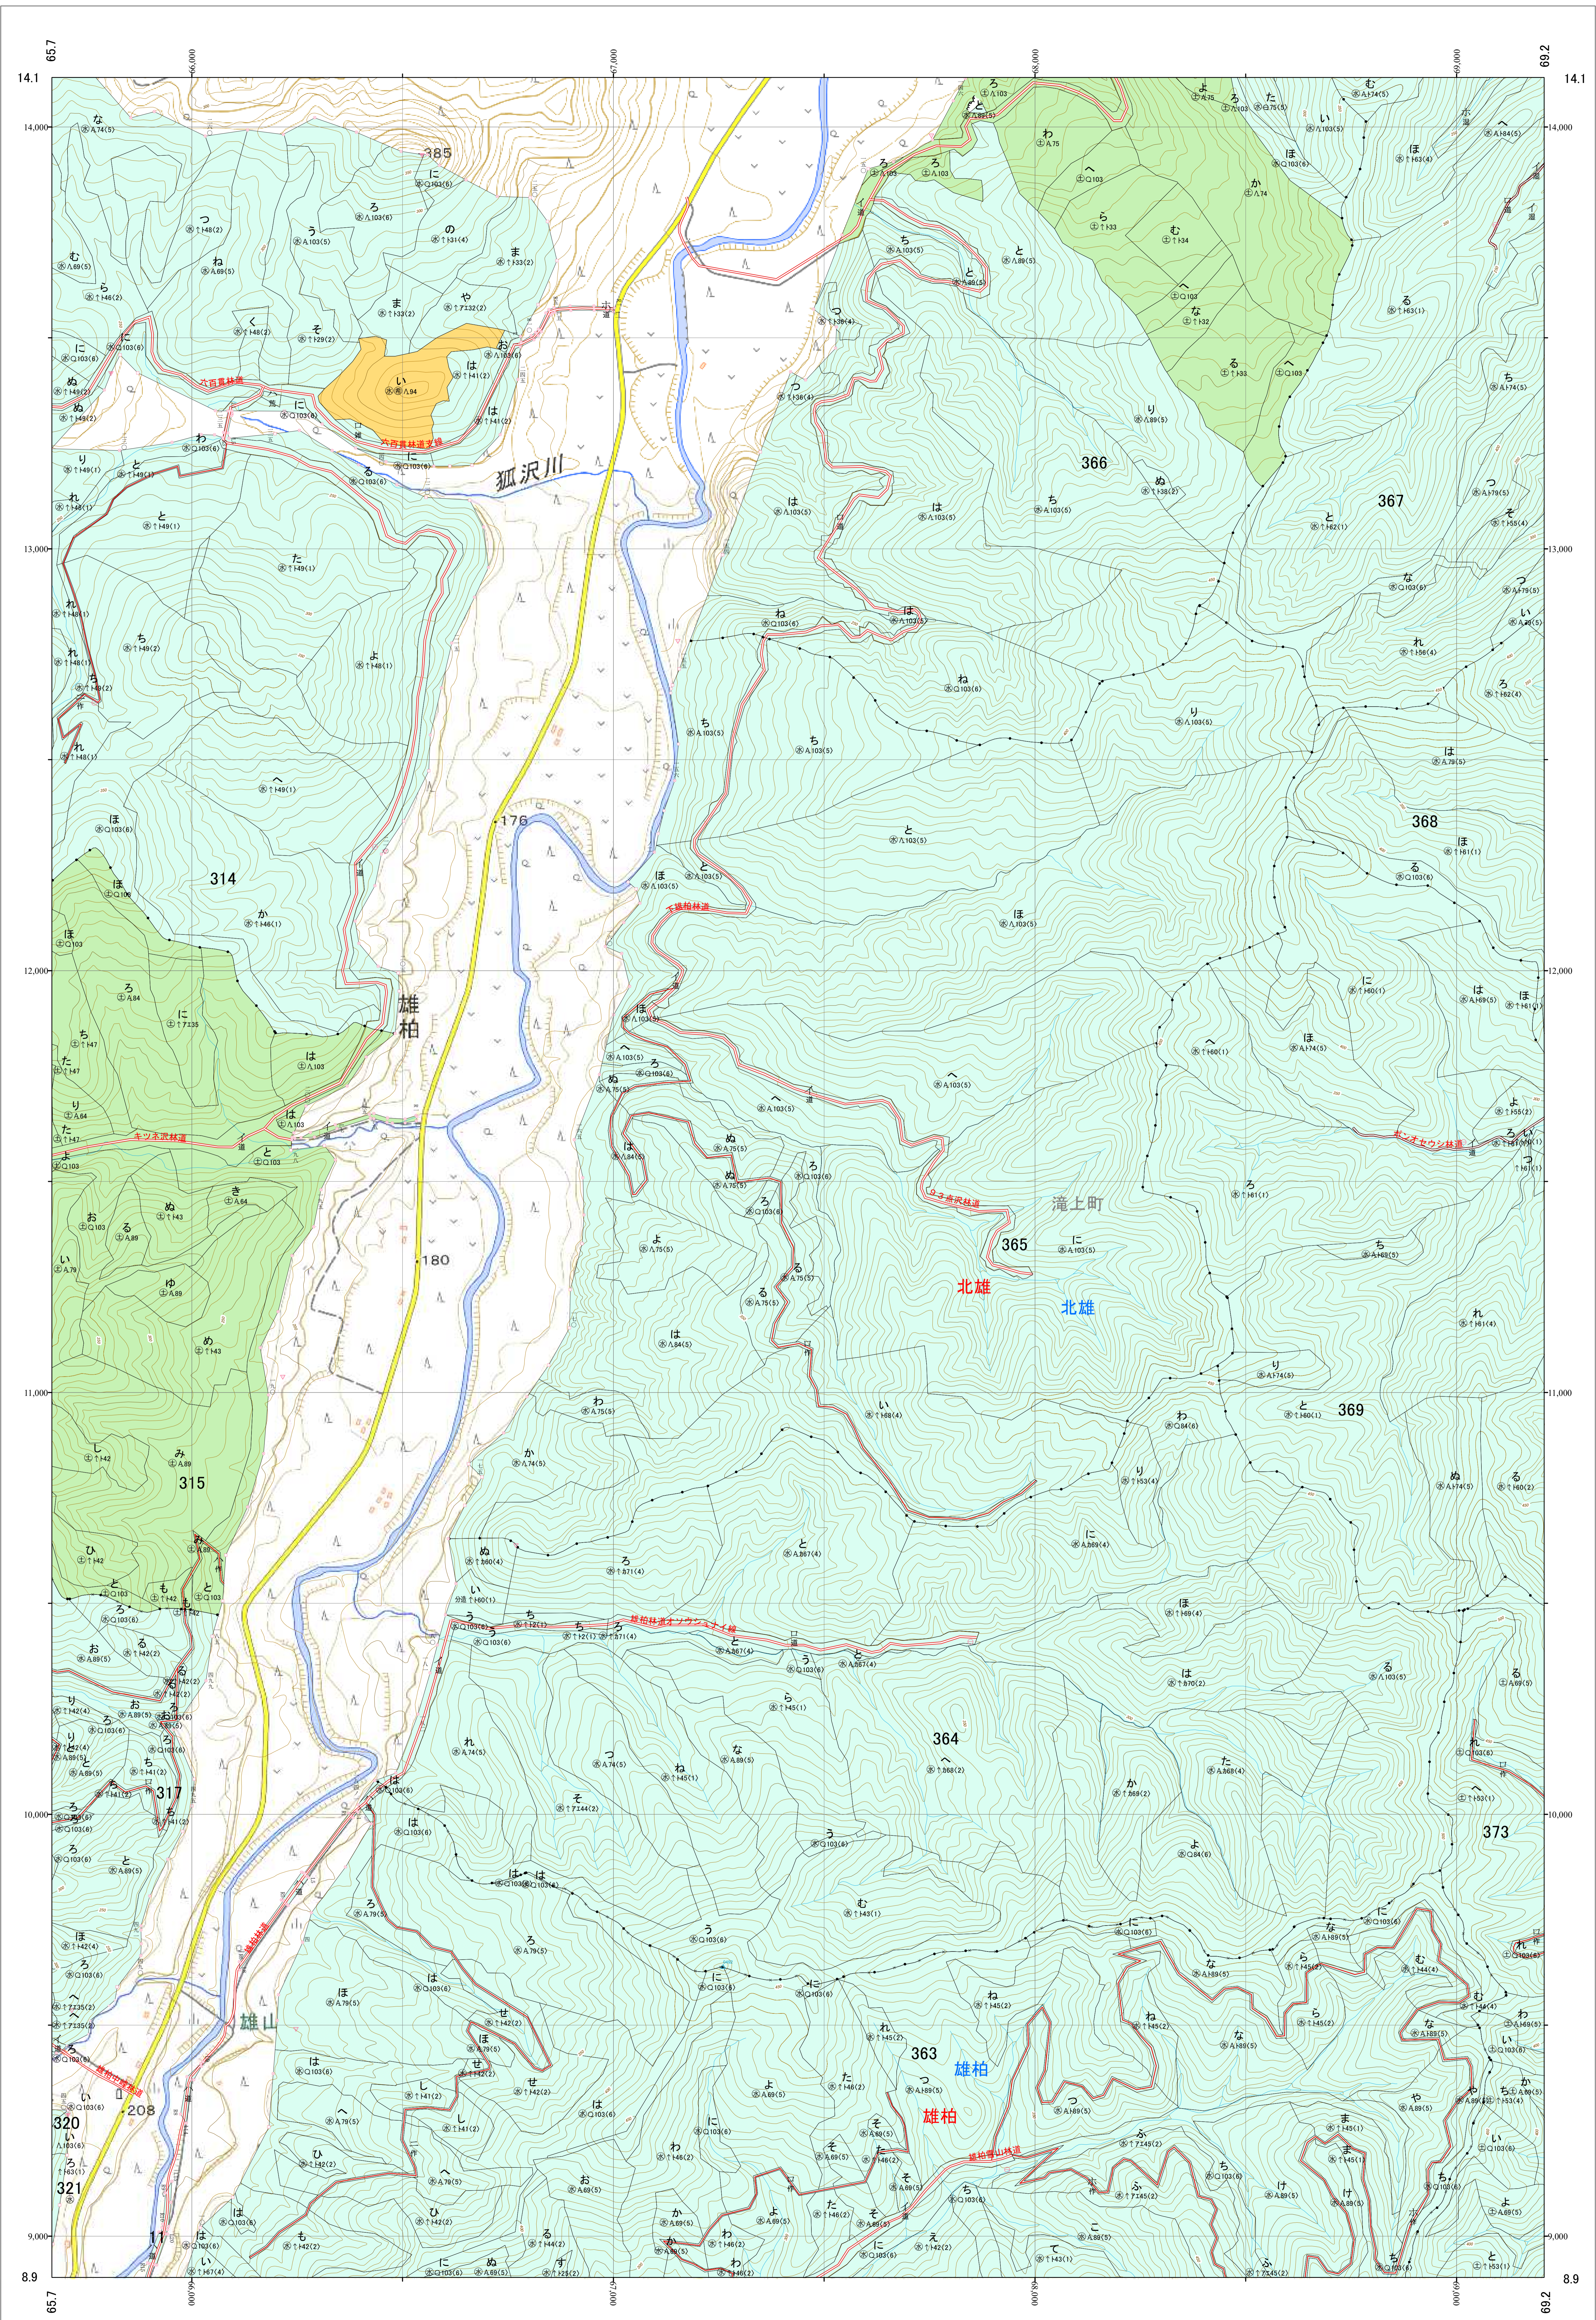

北海道森林管理局 網走西部森林計画区
 網走西部森林管理署西紋別支署 基本図・国有林野施業実施計画図 58 (全110)

第12公共座標

9.5
 西紋別支 58

〔測圖〕に基づく国土地理院承認(使用) R 5.1Hc 635」
 この地図は、国土地理院長の承認を得て、国土地理院長の承認を得る場合は、国土地理院長の承認を得なければならない。
 第三者が勝手に複製する場合は、国土地理院長の承認を得なければならない。

令和五年度 第六次樹立

北海道森林管理局 網走西部森林管理署西紋別支署
 西紋別支 58