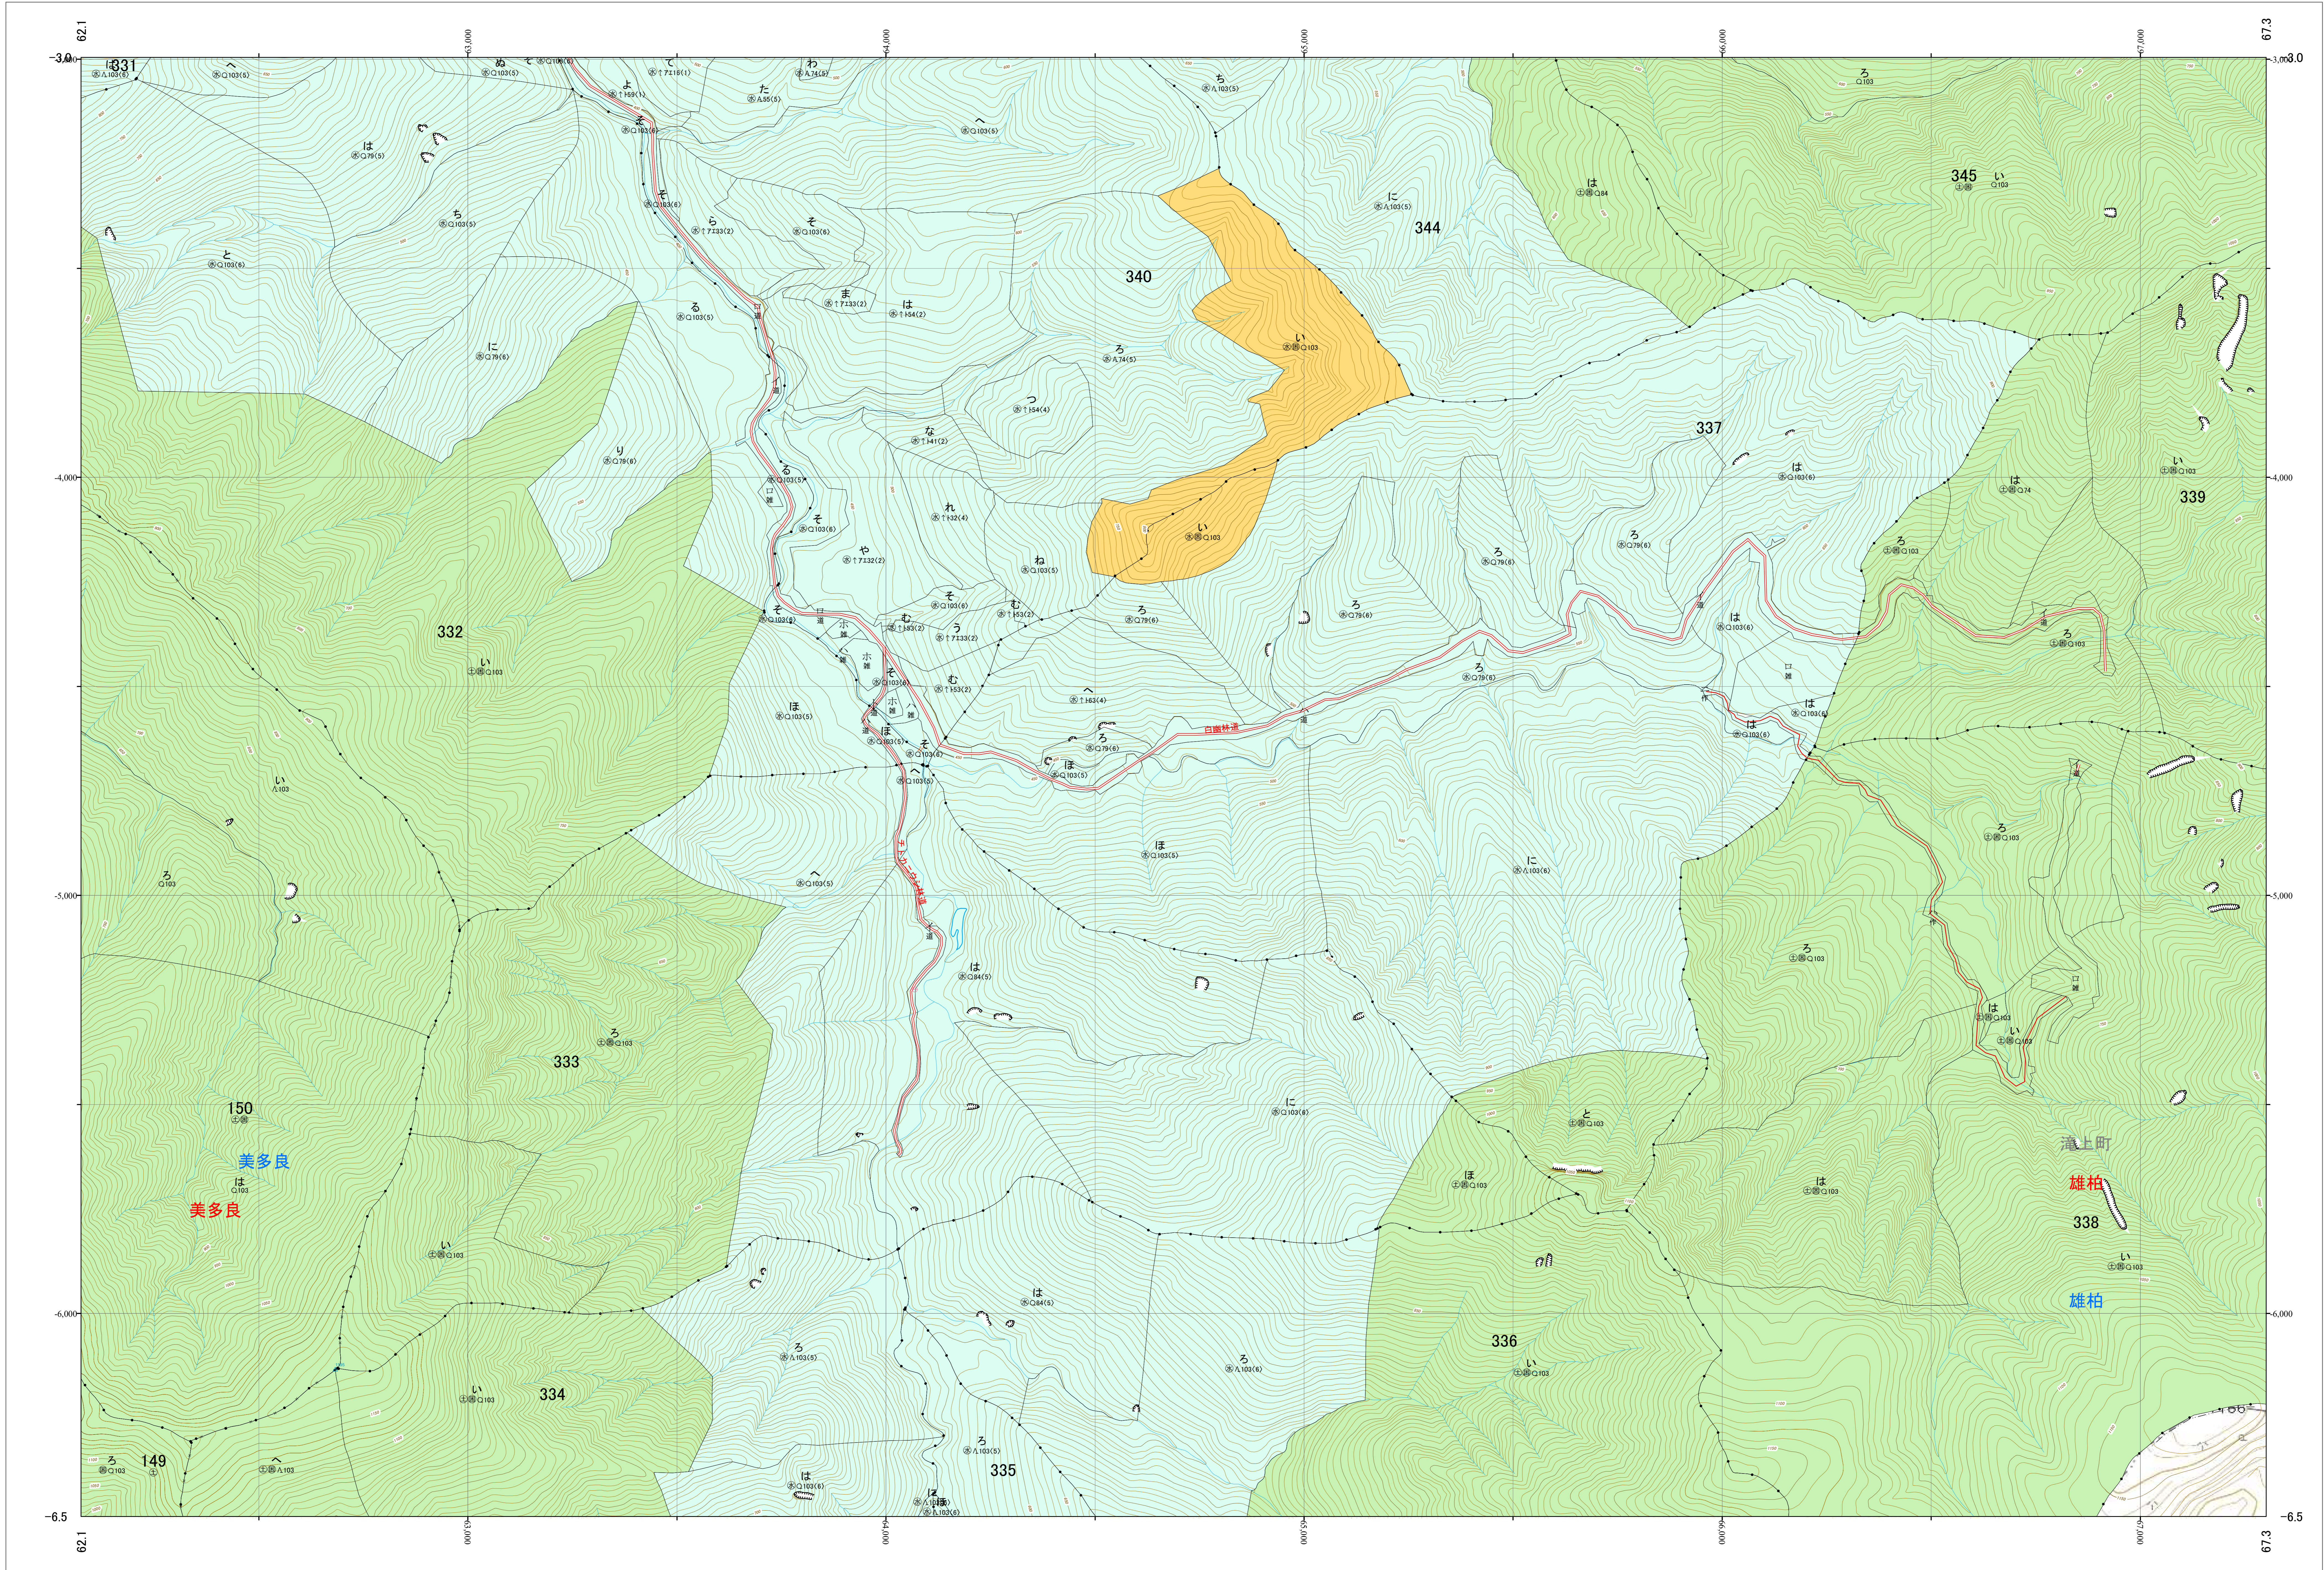

北海道森林管理局 網走西部森林計画区
網走西部森林管理署西紋別支署 基本図・国有林野施業実施計画図 72 (全110)

第12公共座標

西紋別支 72

北海道森林管理局 網走西部森林管理署西紋別支署

西紋別支 72

令和五年度 第六次樹立

1:5,000
0 100 200 300 400 500 1,000m

「測量法に基づく国土地理院長承認(使用) R 5JHs 635」
この地図は、国土地理院長の承認を得て、同院発行の電子地形図を用いて作成したものである。
第三者がさらに複製する場合には、国土地理院長の承認を得なければならない。