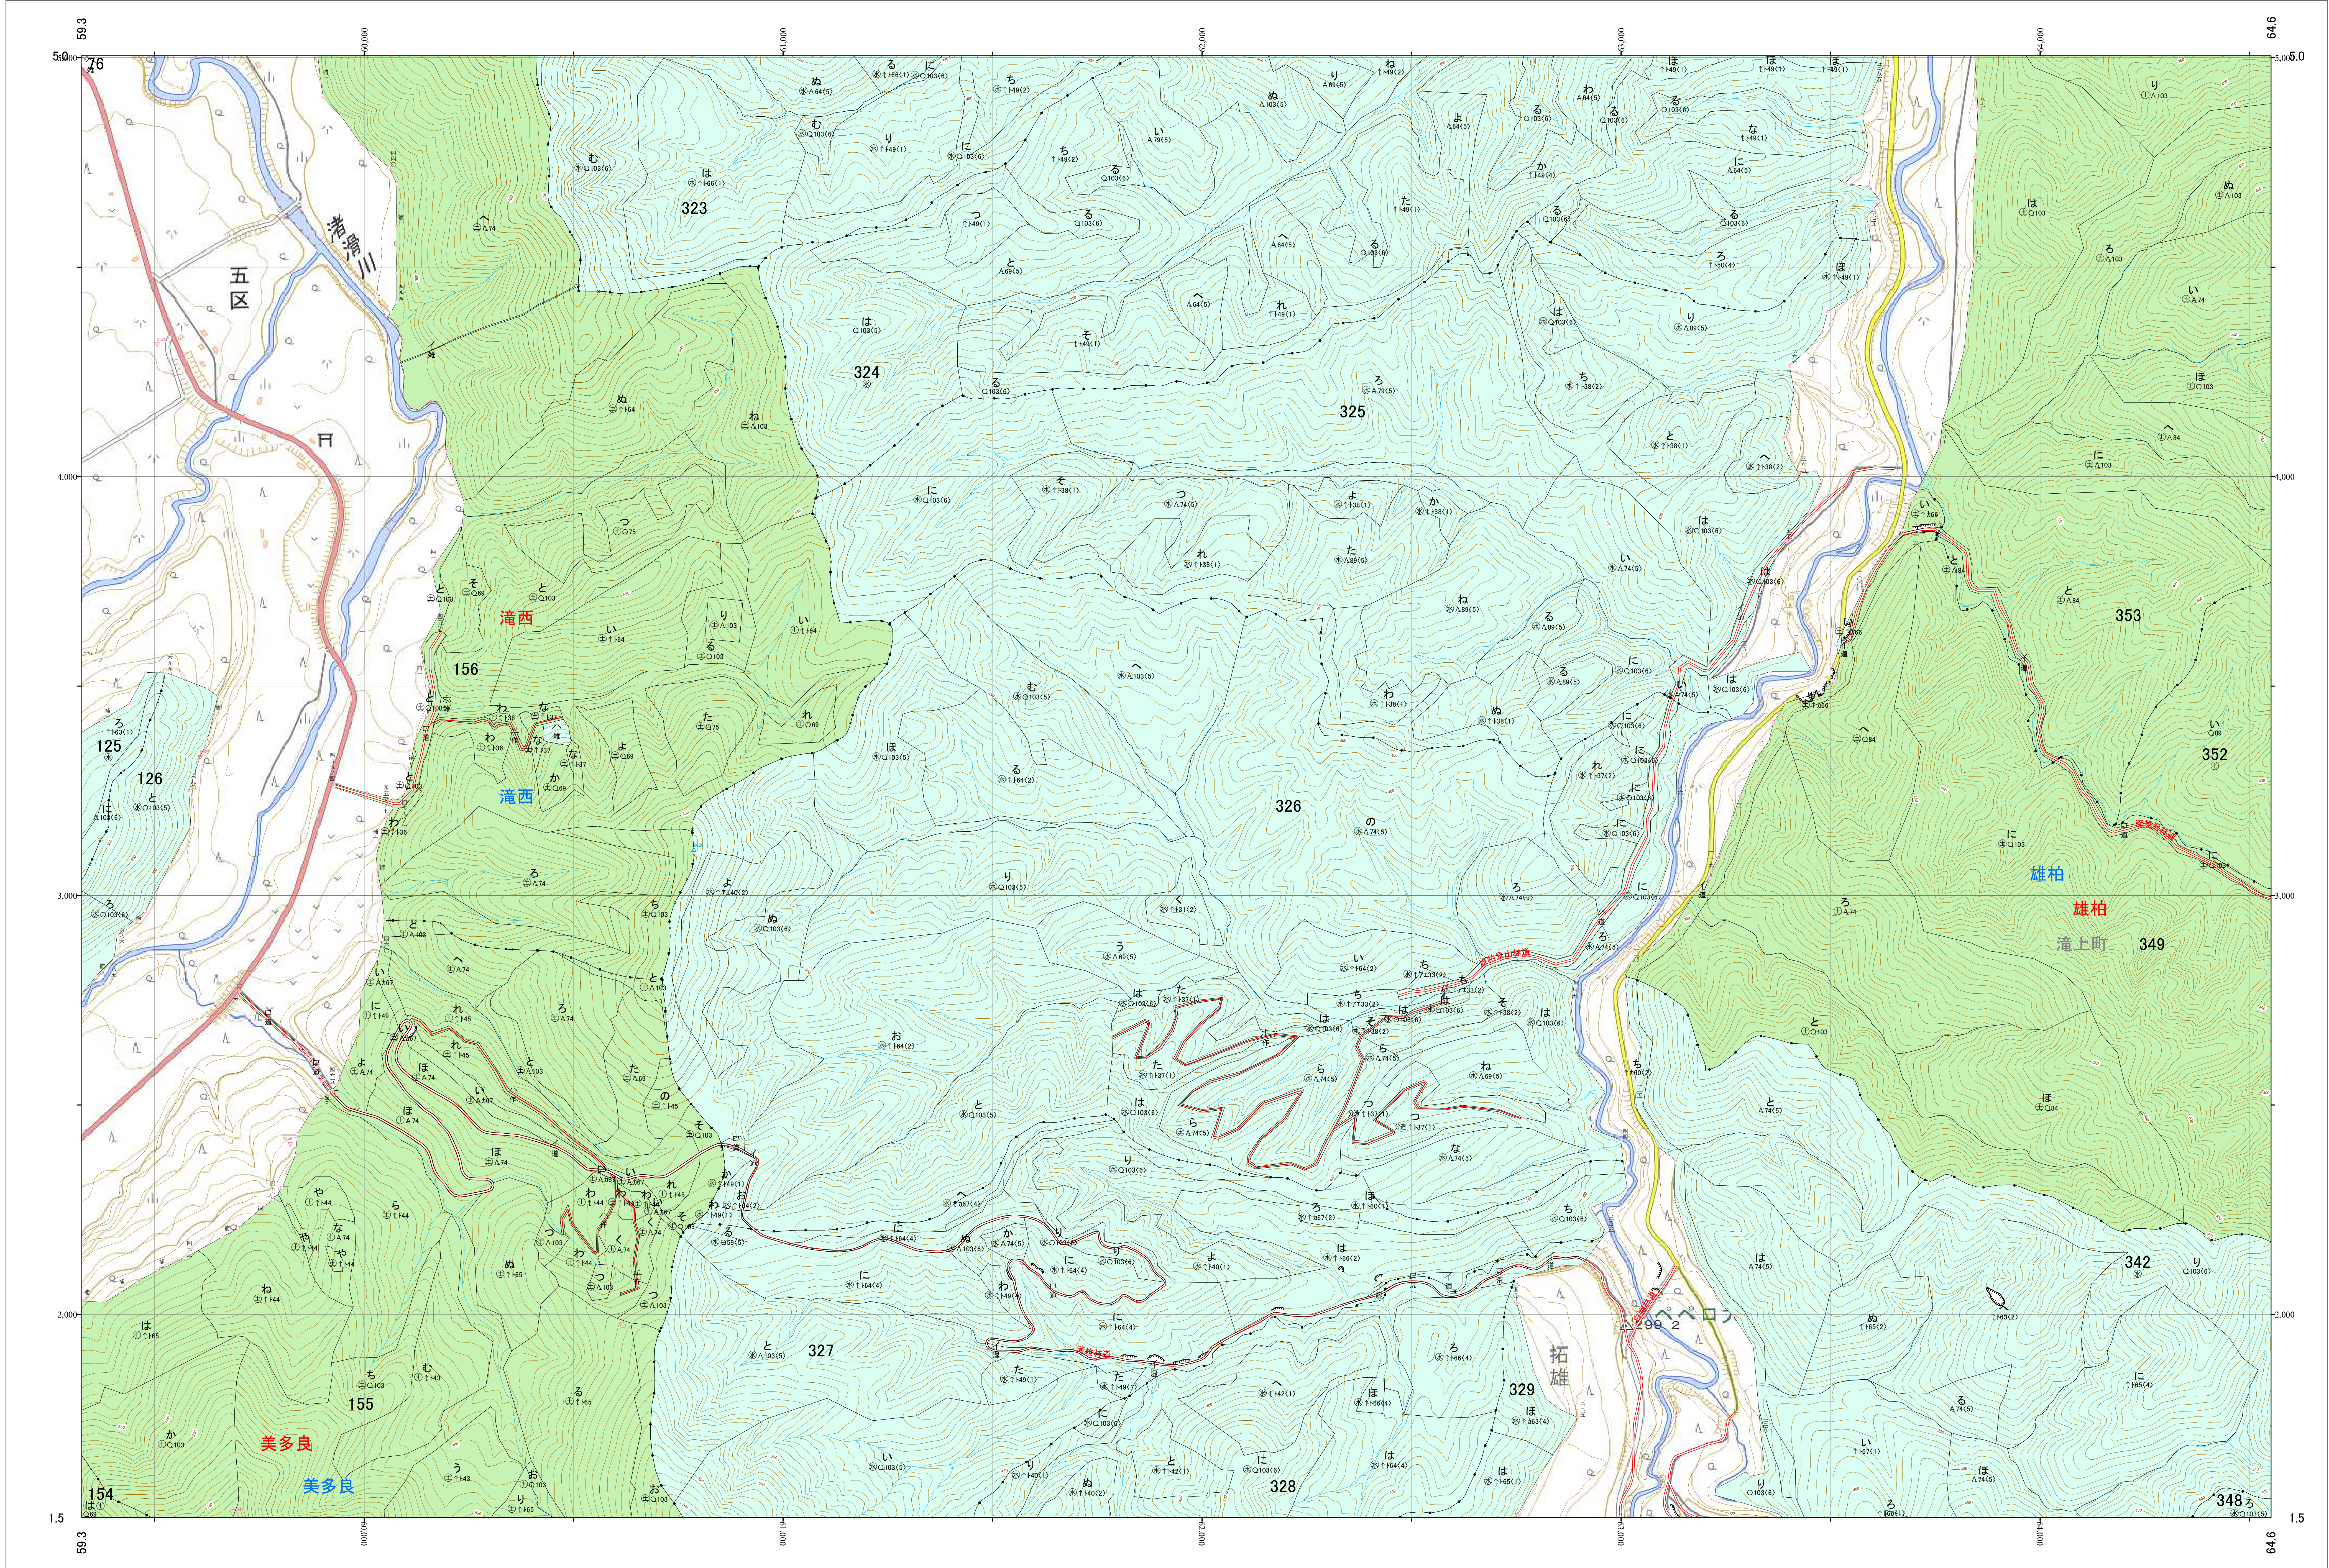

北海道森林管理局 網走西部森林計画区
網走西部森林管理署西紋別支署 基本図・国有林野施業実施計画図 64 (全110)

第12公共座標

西紋別支 64

「測量法に基づく国土院院長承認(使用) R 5JHs 635」
この地図は、国土院院長の承認を得て、同院発行の電子地形図を用いて作成したものである。
第三者がさらに複製する場合には、国土院院長の承認を得なければならない。

北海道森林管理局 網走西部森林管理署西紋別支署
西紋別支 64

令和五年度 第六次樹立