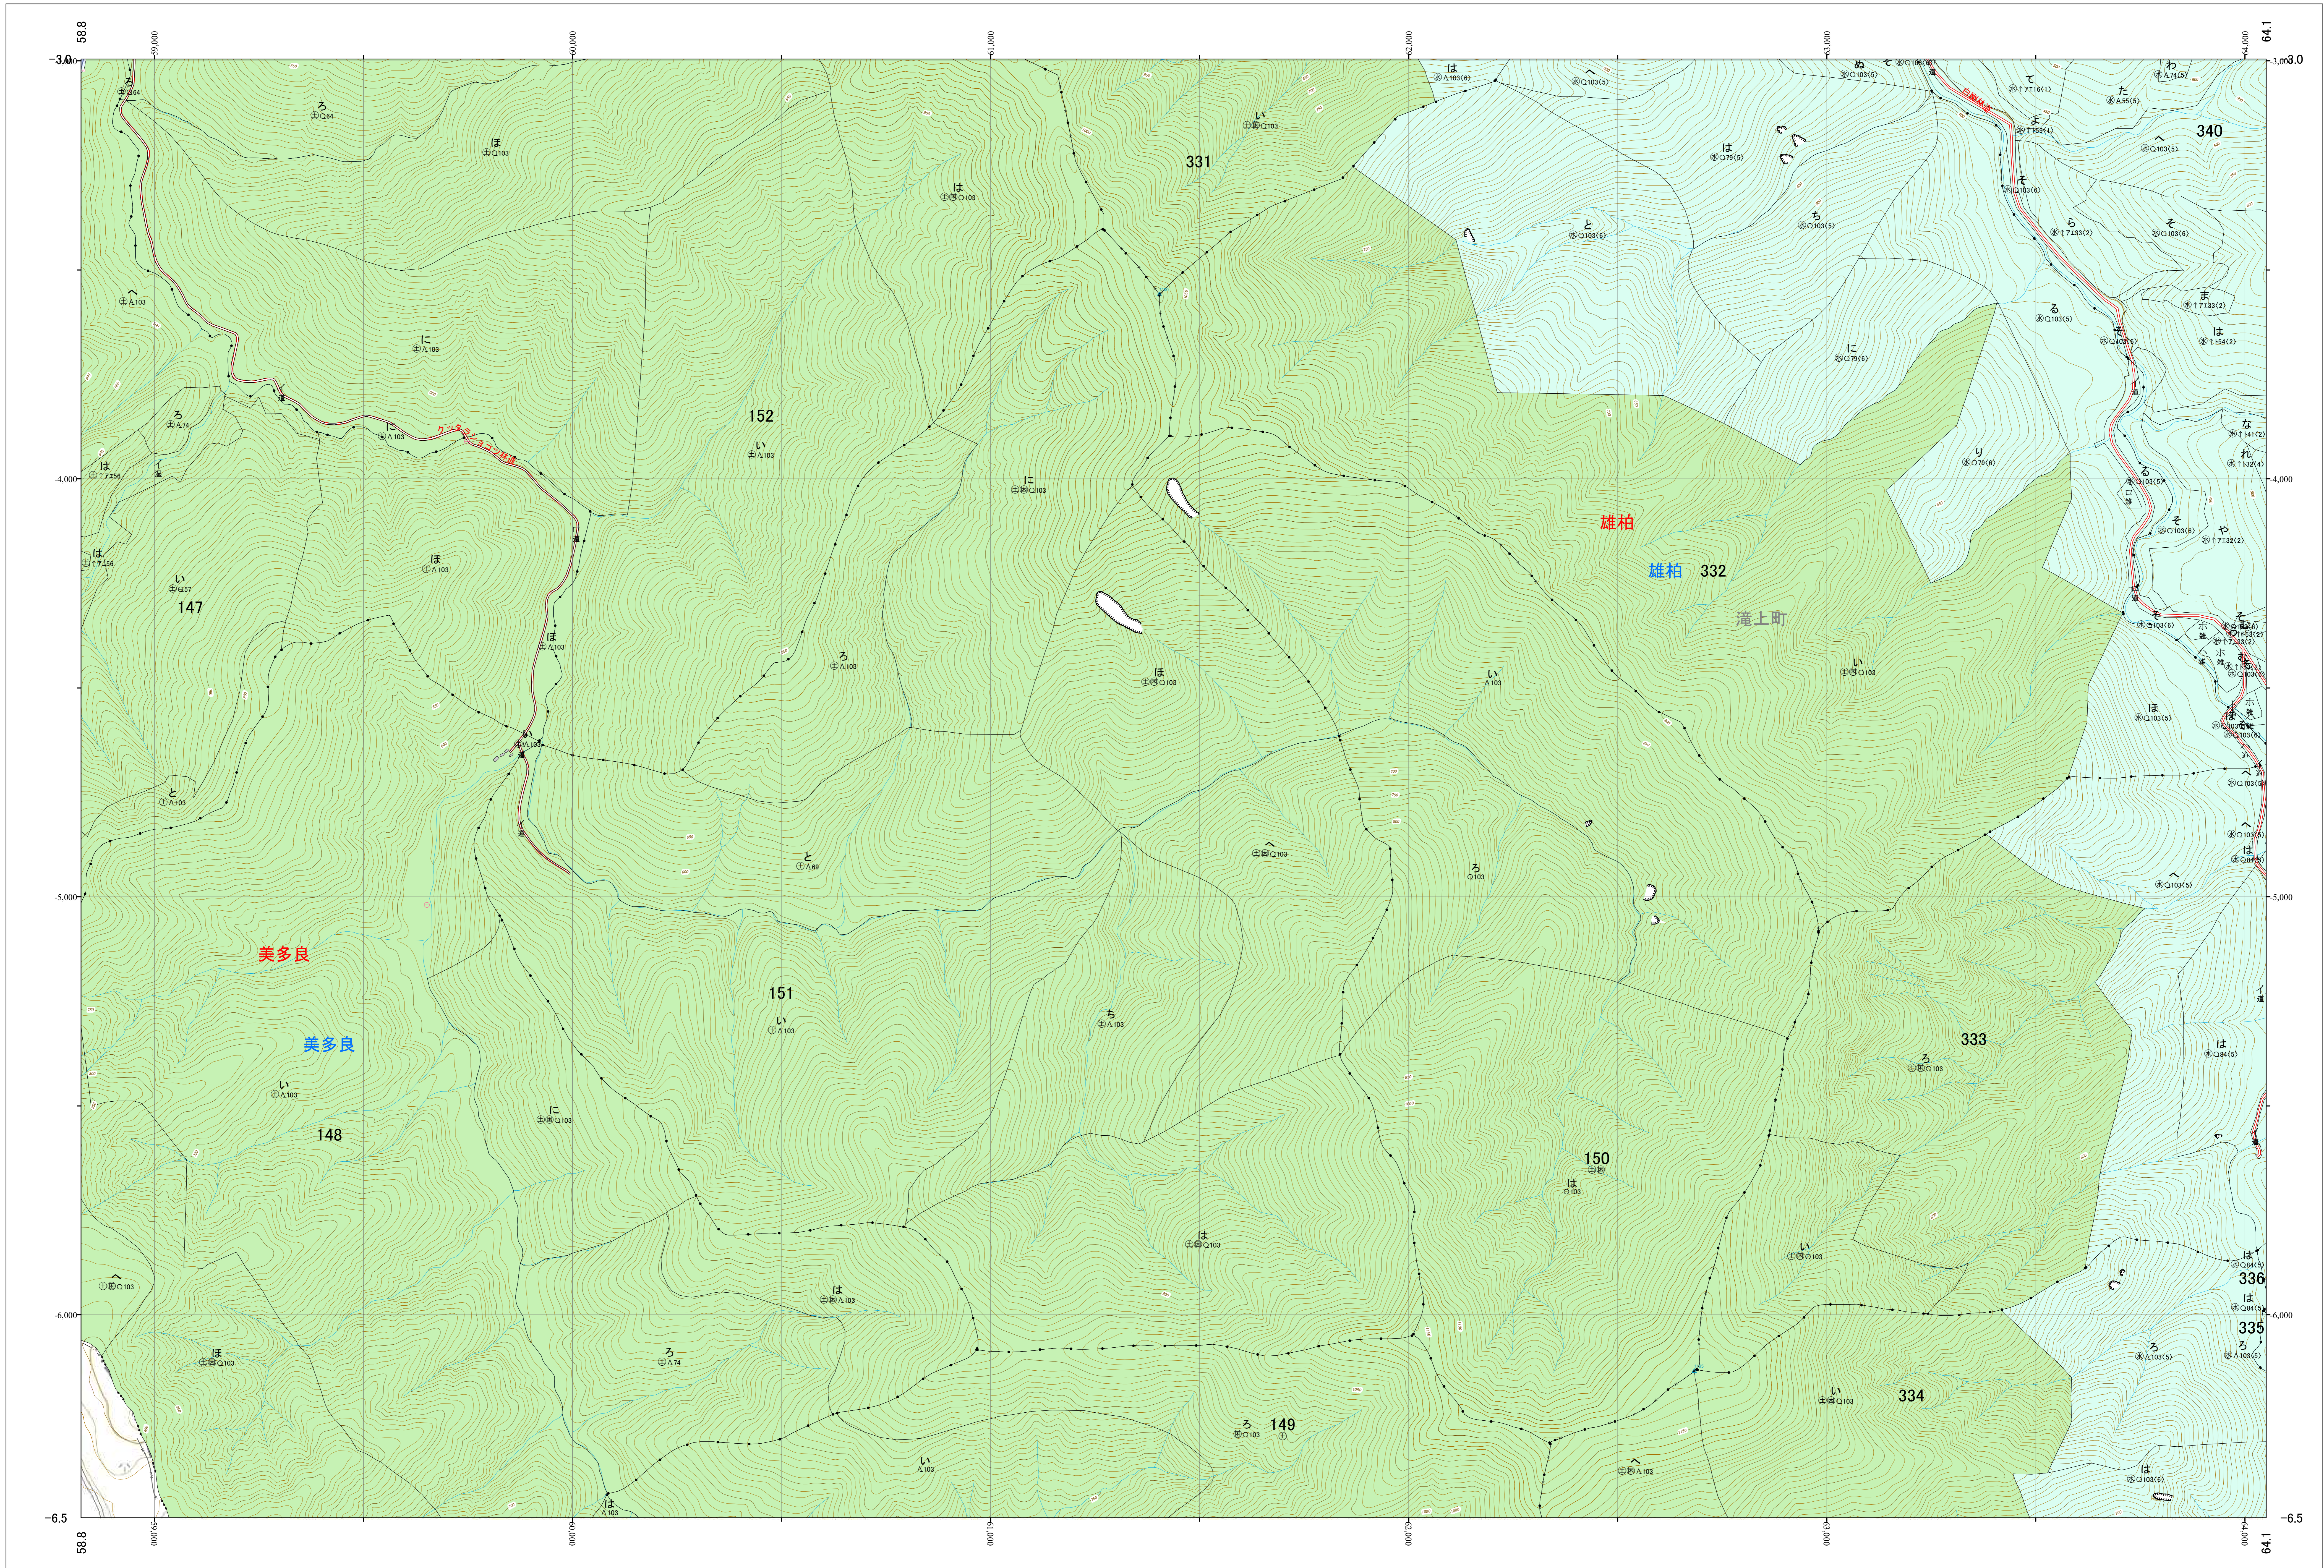

北海道森林管理局 網走西部森林計画区
網走西部森林管理署西紋別支署 基本図・国有林野施業実施計画図 43 (全110)

第12公共座標

西紋別支 43

「測量法に基づく国土地理院長承認(使用) R5JHs 635」
この地図は、国土地理院長の承認を得て、同院発行の電子地形図を用いて作成したものである。
第三者がさらに複製する場合には、国土地理院長の承認を得なければならない。

北海道森林管理局 網走西部森林管理署西紋別支署
西紋別支 43

令和五年度 第六次樹立