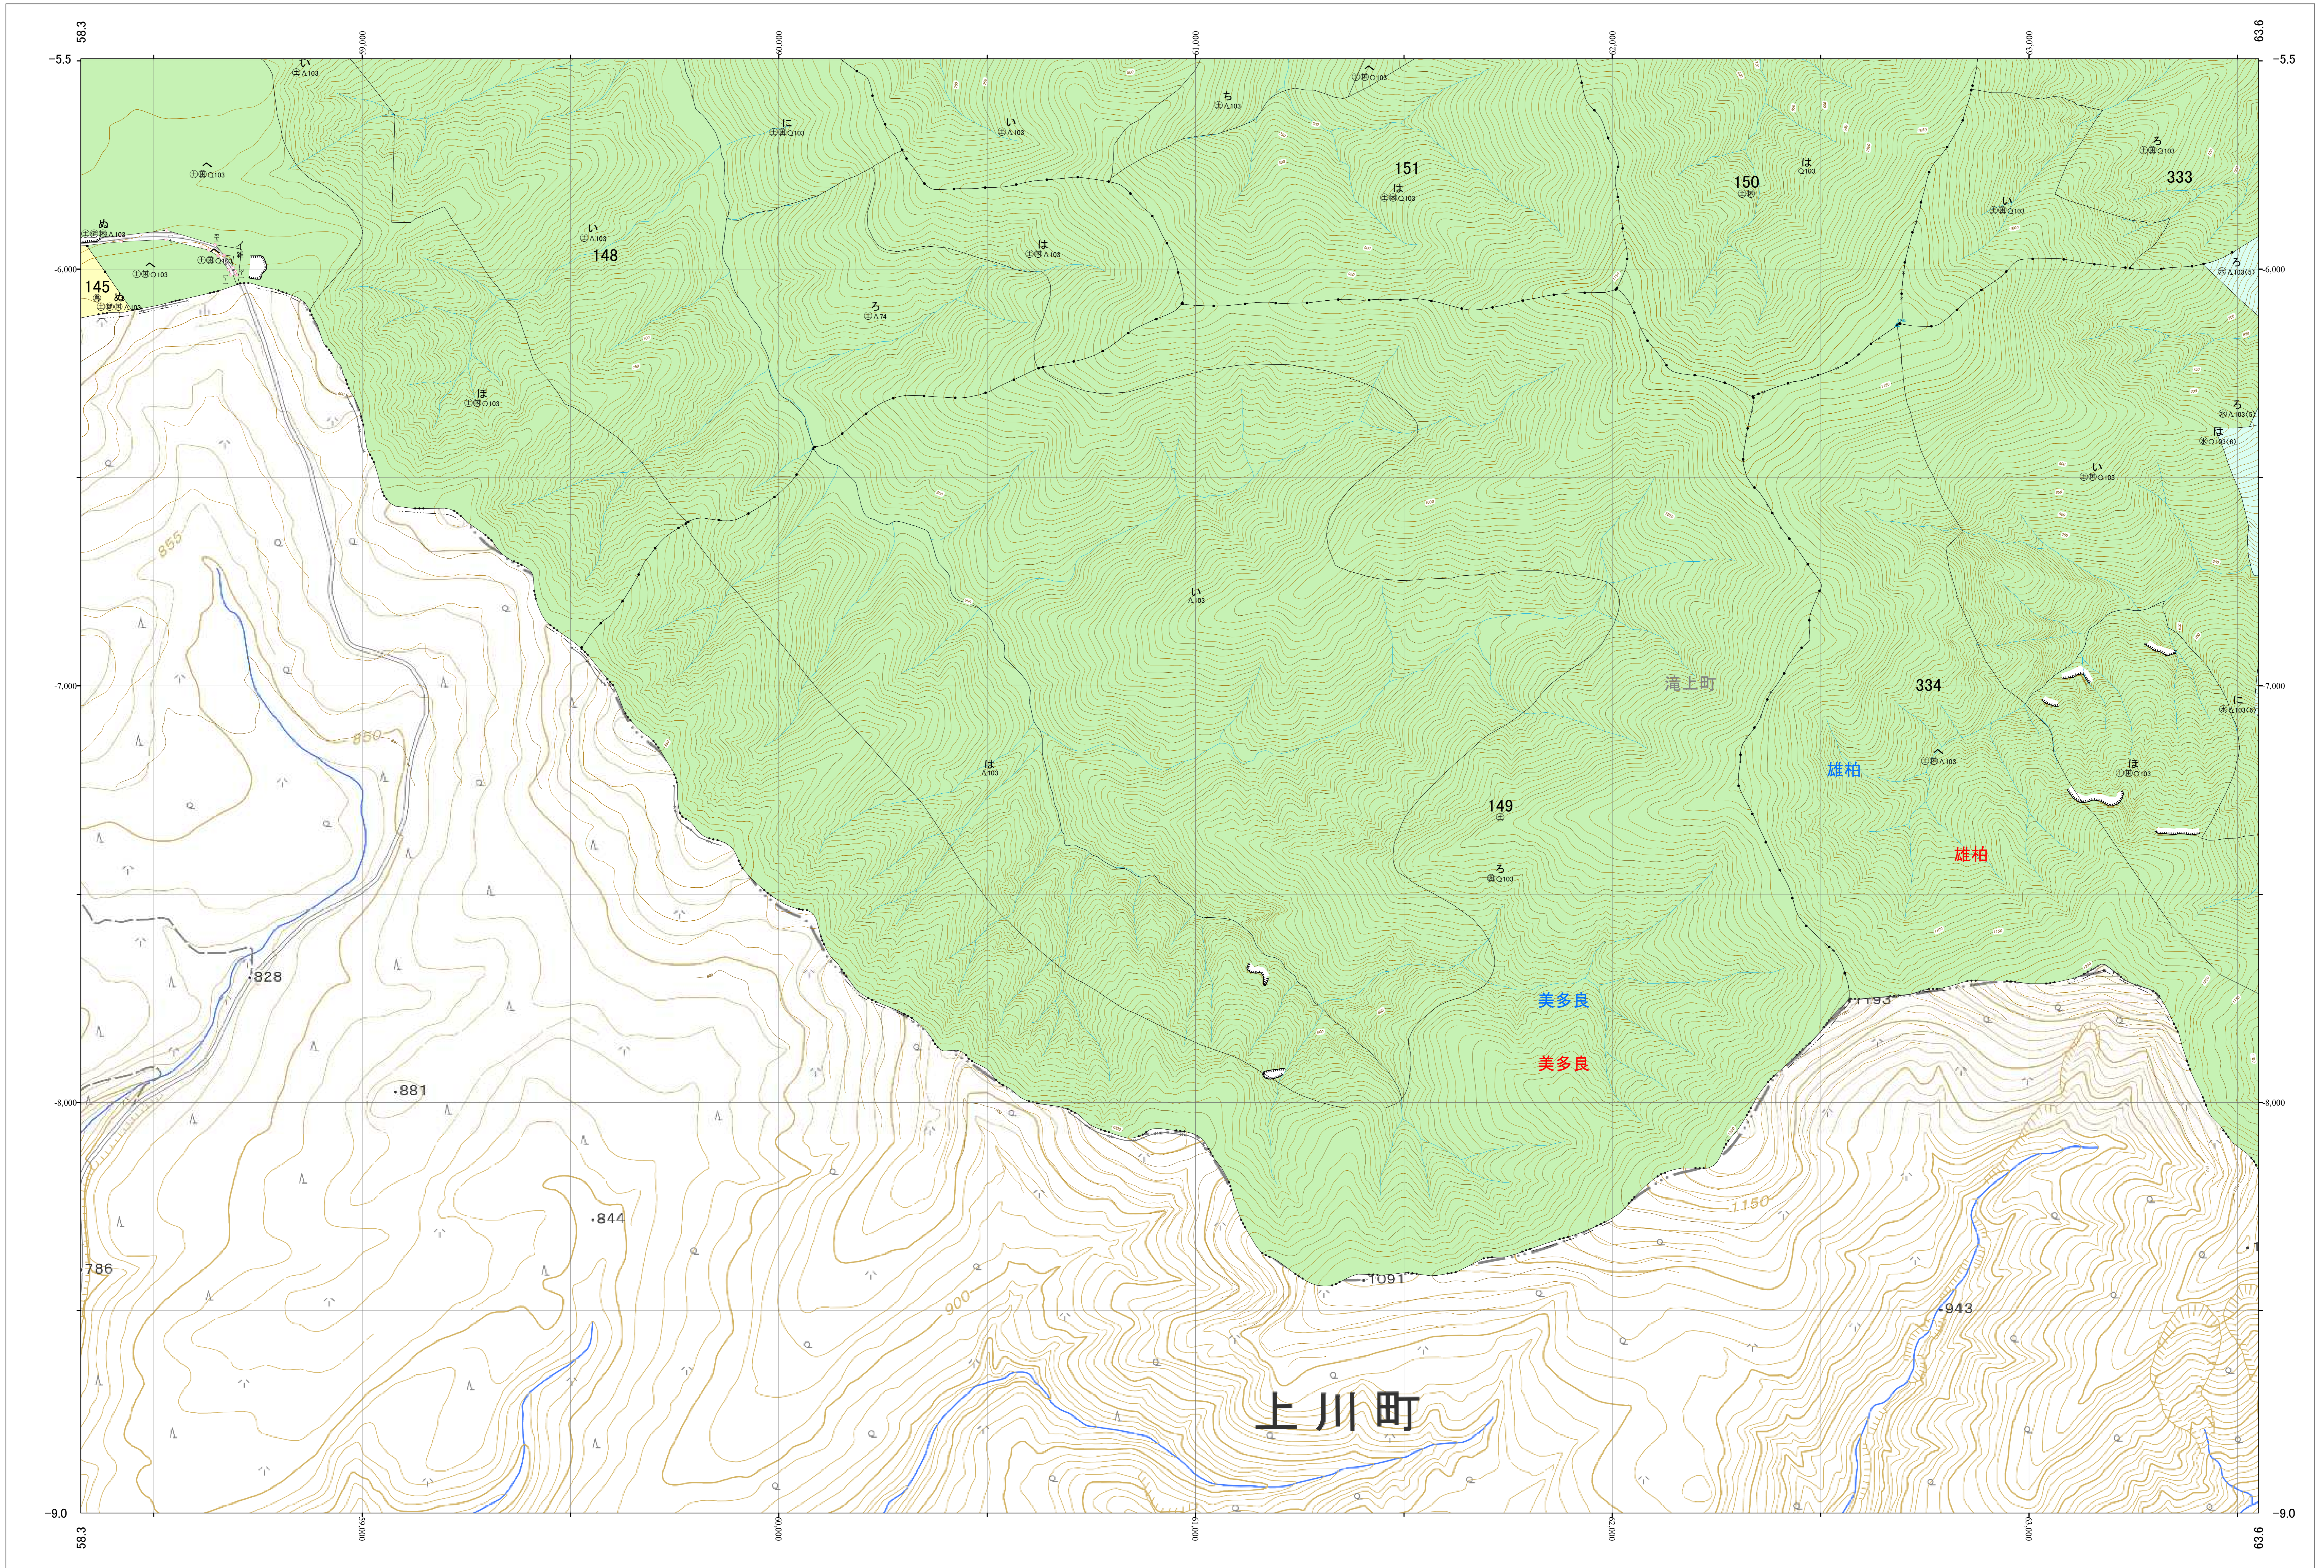

北海道森林管理局 網走西部森林計画区
 網走西部森林管理署西紋別支署 基本図・国有林野施業実施計画図 42 (全110)

第12公共座標

西紋別支 42

「測量法に基づく国土院院長承認(使用) R 5JHs 635」
 この地図は、国土院院長の承認を得て、同院発行の電子地形図を用いて作成したものである。
 第三者がさらに複製する場合には、国土院院長の承認を得なければならない。

北海道森林管理局 網走西部森林管理署西紋別支署
 西紋別支 42

令和五年度 第六次樹立