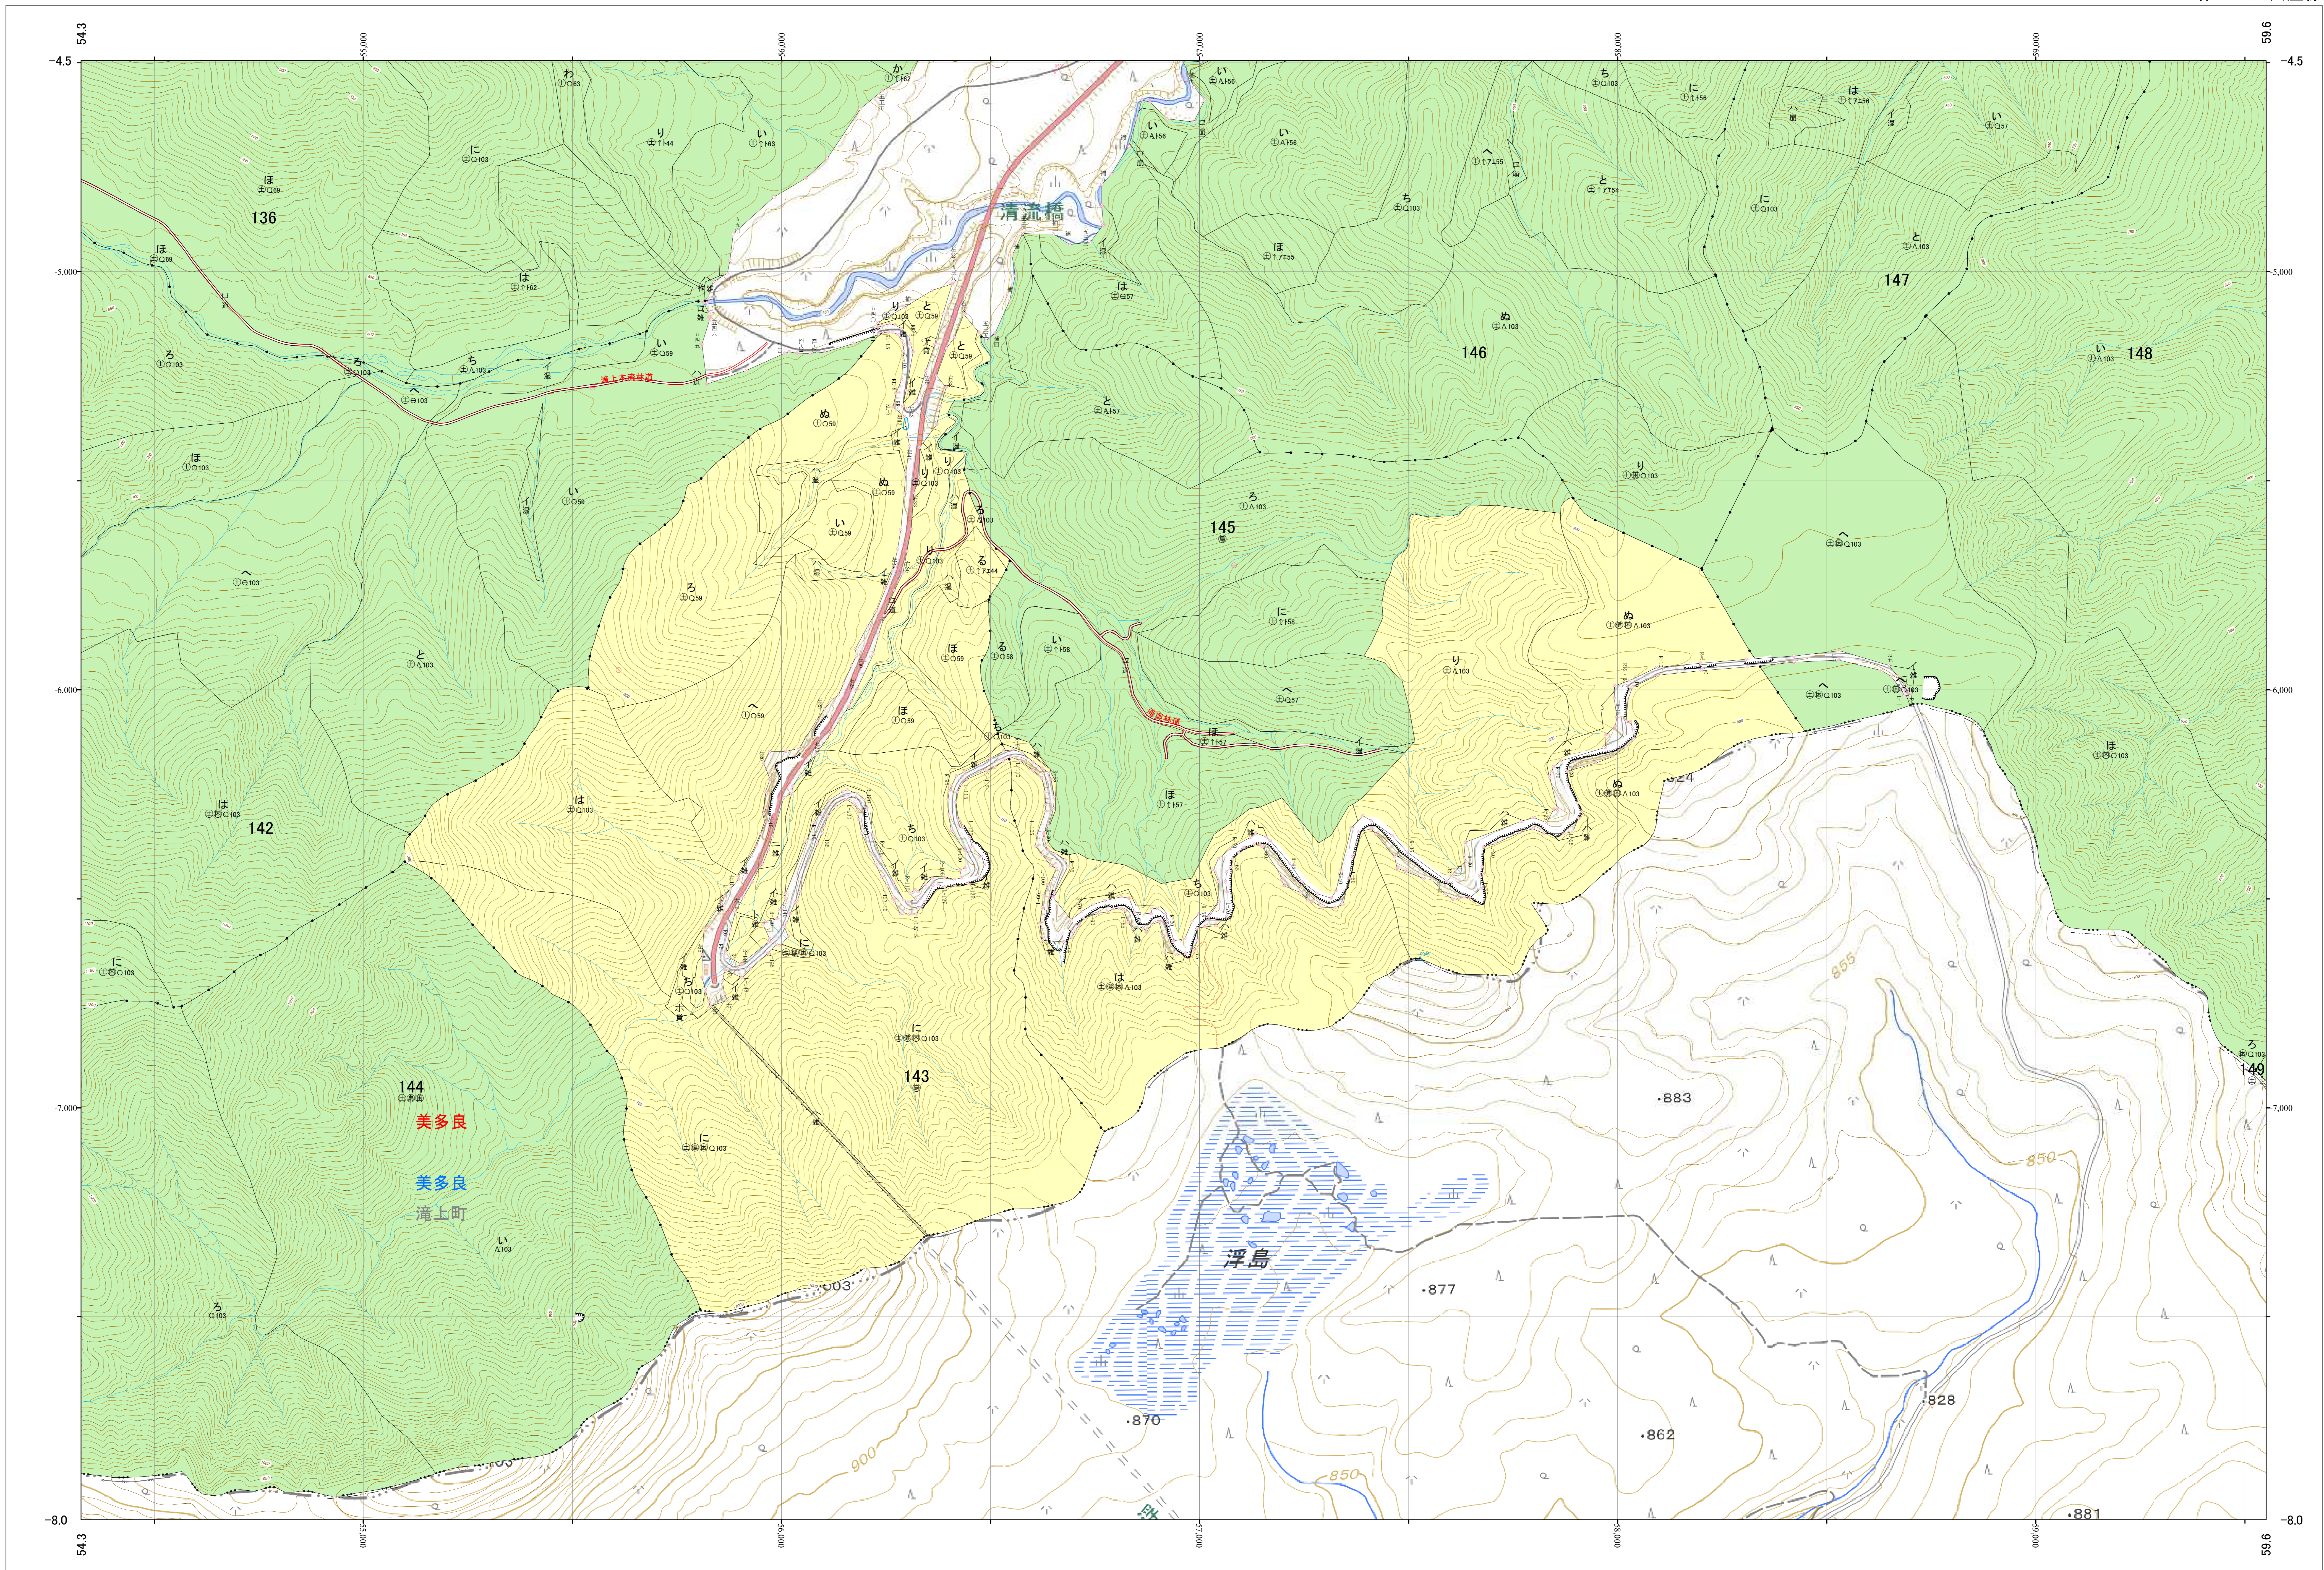

北海道森林管理局 網走西部森林計画区
 網走西部森林管理署西紋別支署 基本図・国有林野施業実施計画図 41 (全110)

第12公共座標

西紋別支 41

美多良
 美多良
 滝上町

浮島

「測量法に基づく国土地理院長承認(使用) R 5JHs 635」
 この地図は、国土地理院長の承認を得て、同院発行の電子地形図を用いて作成したものである。
 第三者がさらに複製する場合には、国土地理院長の承認を得なければならない。

北海道森林管理局 網走西部森林管理署西紋別支署
 西紋別支 41

令和五年度 第六次樹立