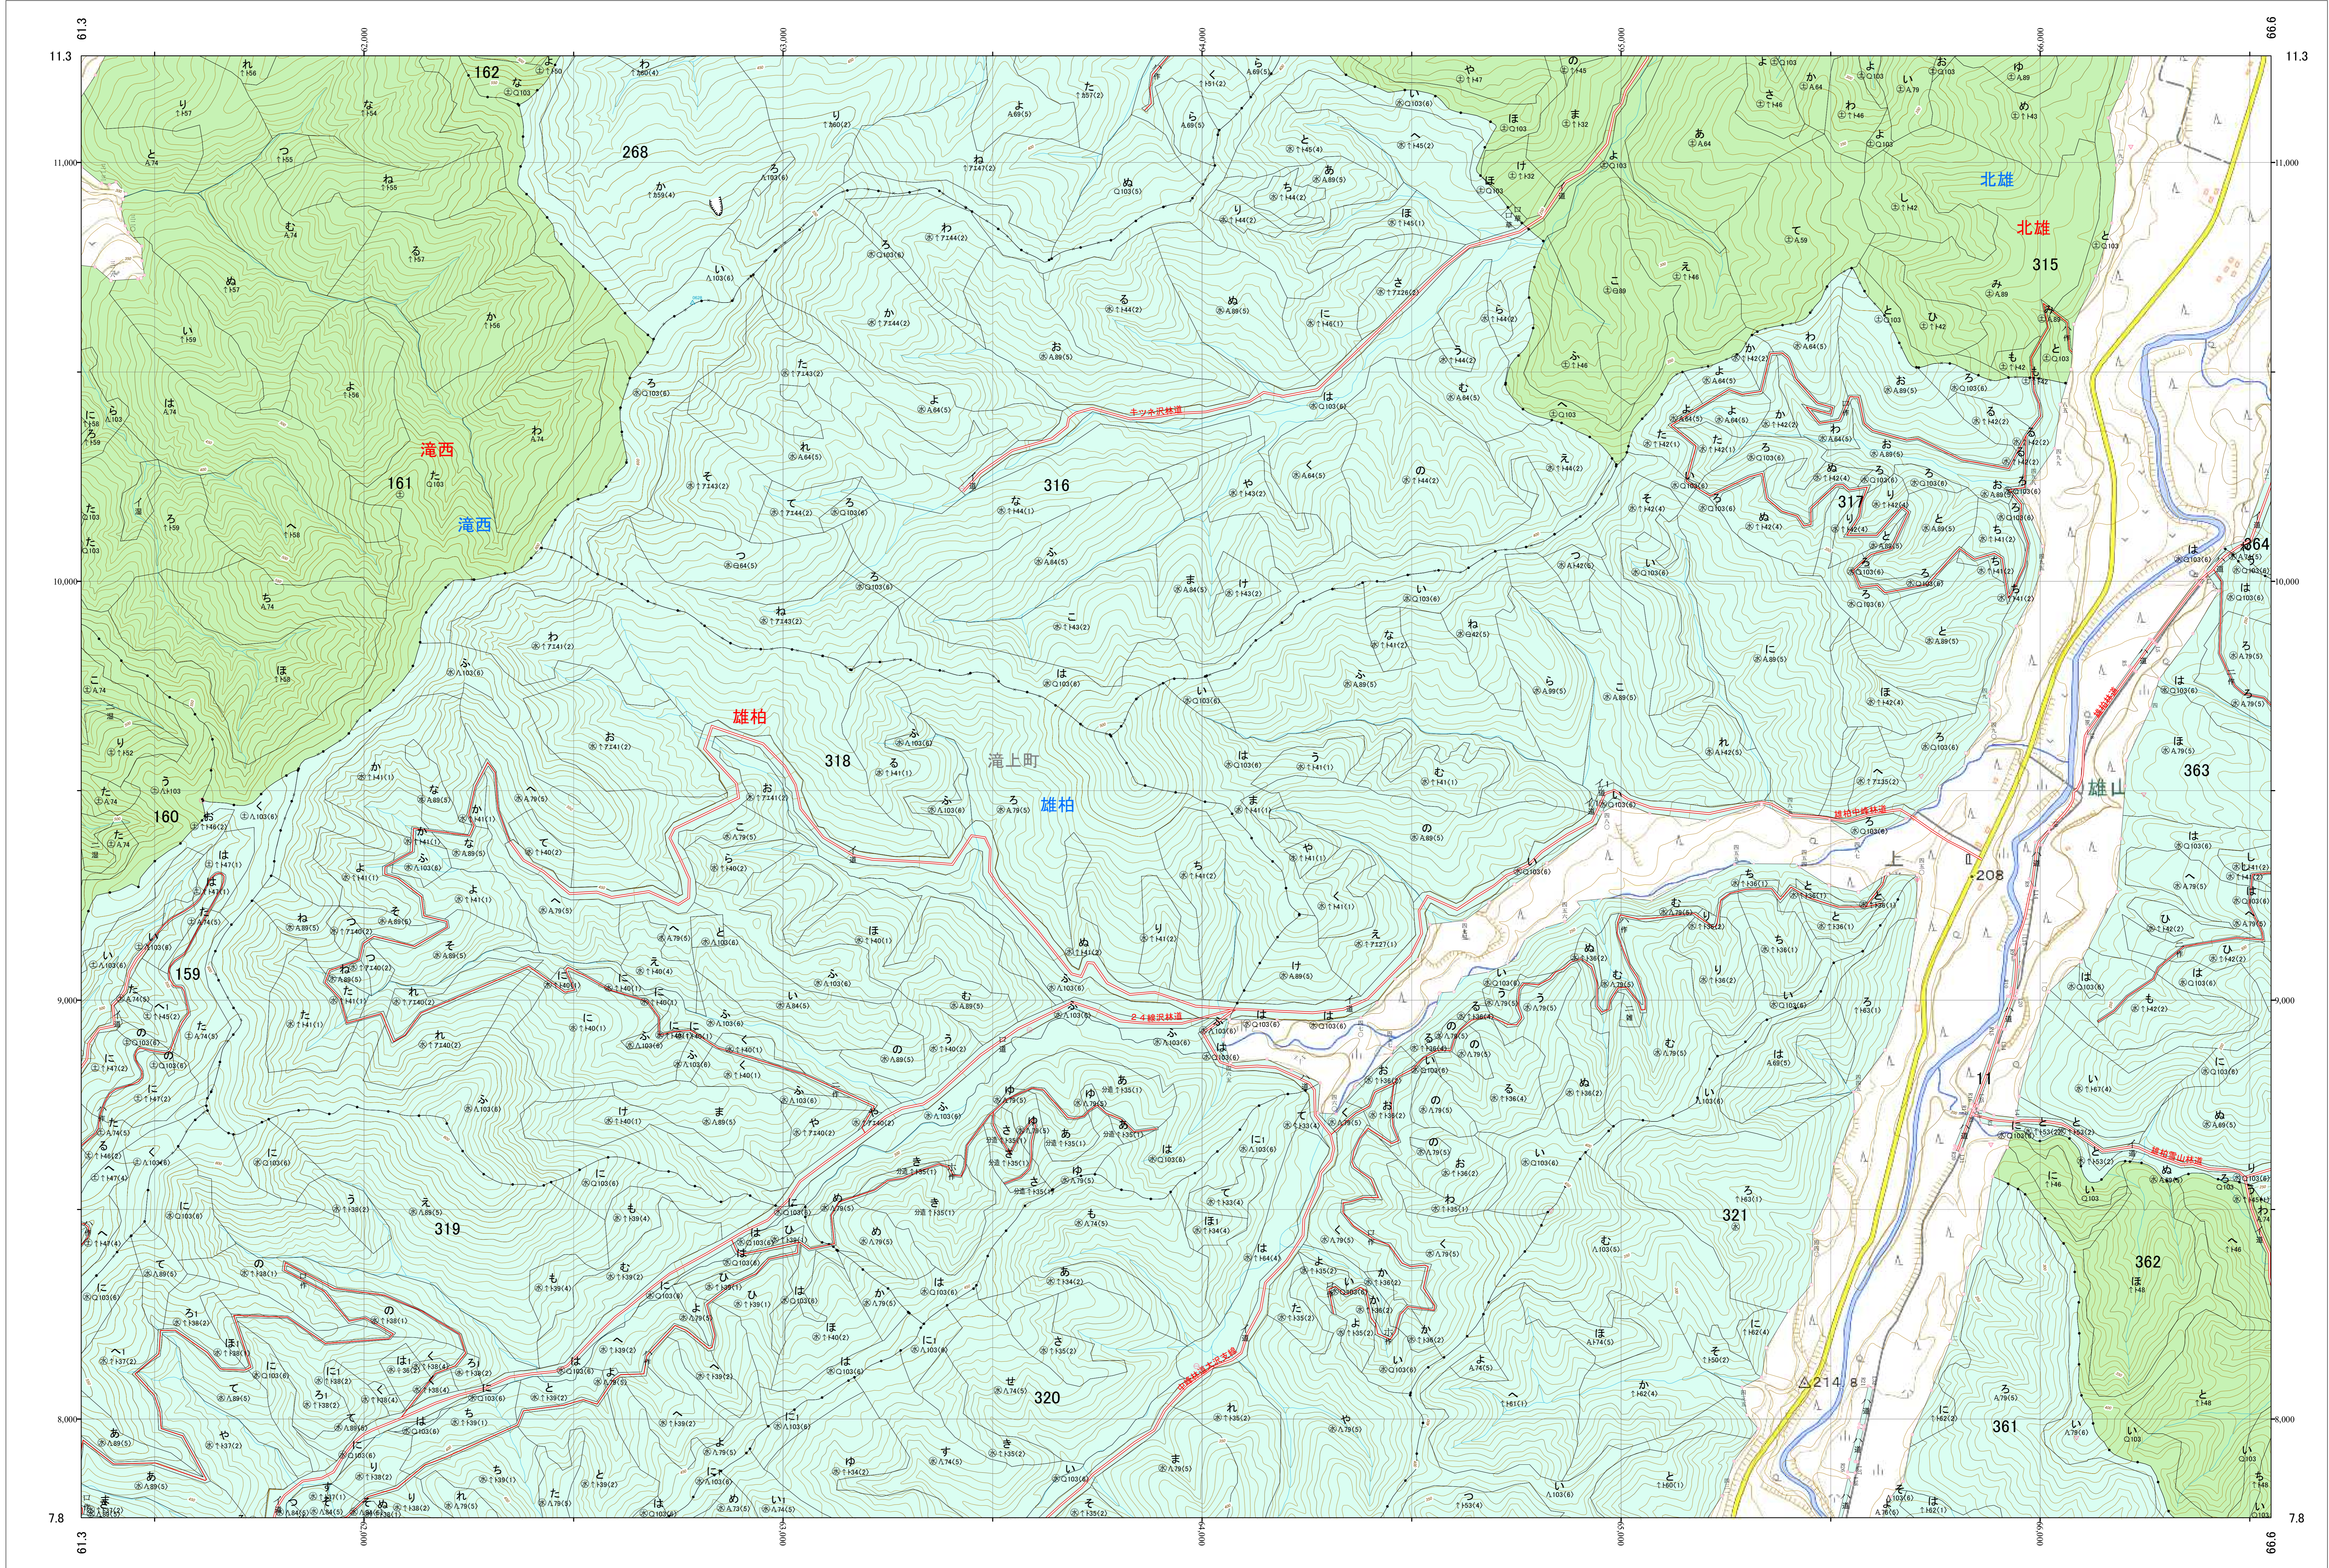

北海道森林管理局 網走西部森林計画区
網走西部森林管理署西紋別支署 基本図・国有林野施業実施計画図 60 (全110)

第12公共座標

西紋別支 60

令和五年度 第六次樹立

「測量法に基づく国土院院長承認(使用) R 5JHs 635」
この地図は、国土院院長の承認を得て、同院発行の電子地形図を用いて作成したものである。
第三者がさらに複製する場合には、国土院院長の承認を得なければならない。

北海道森林管理局 網走西部森林管理署西紋別支署
西紋別支 60