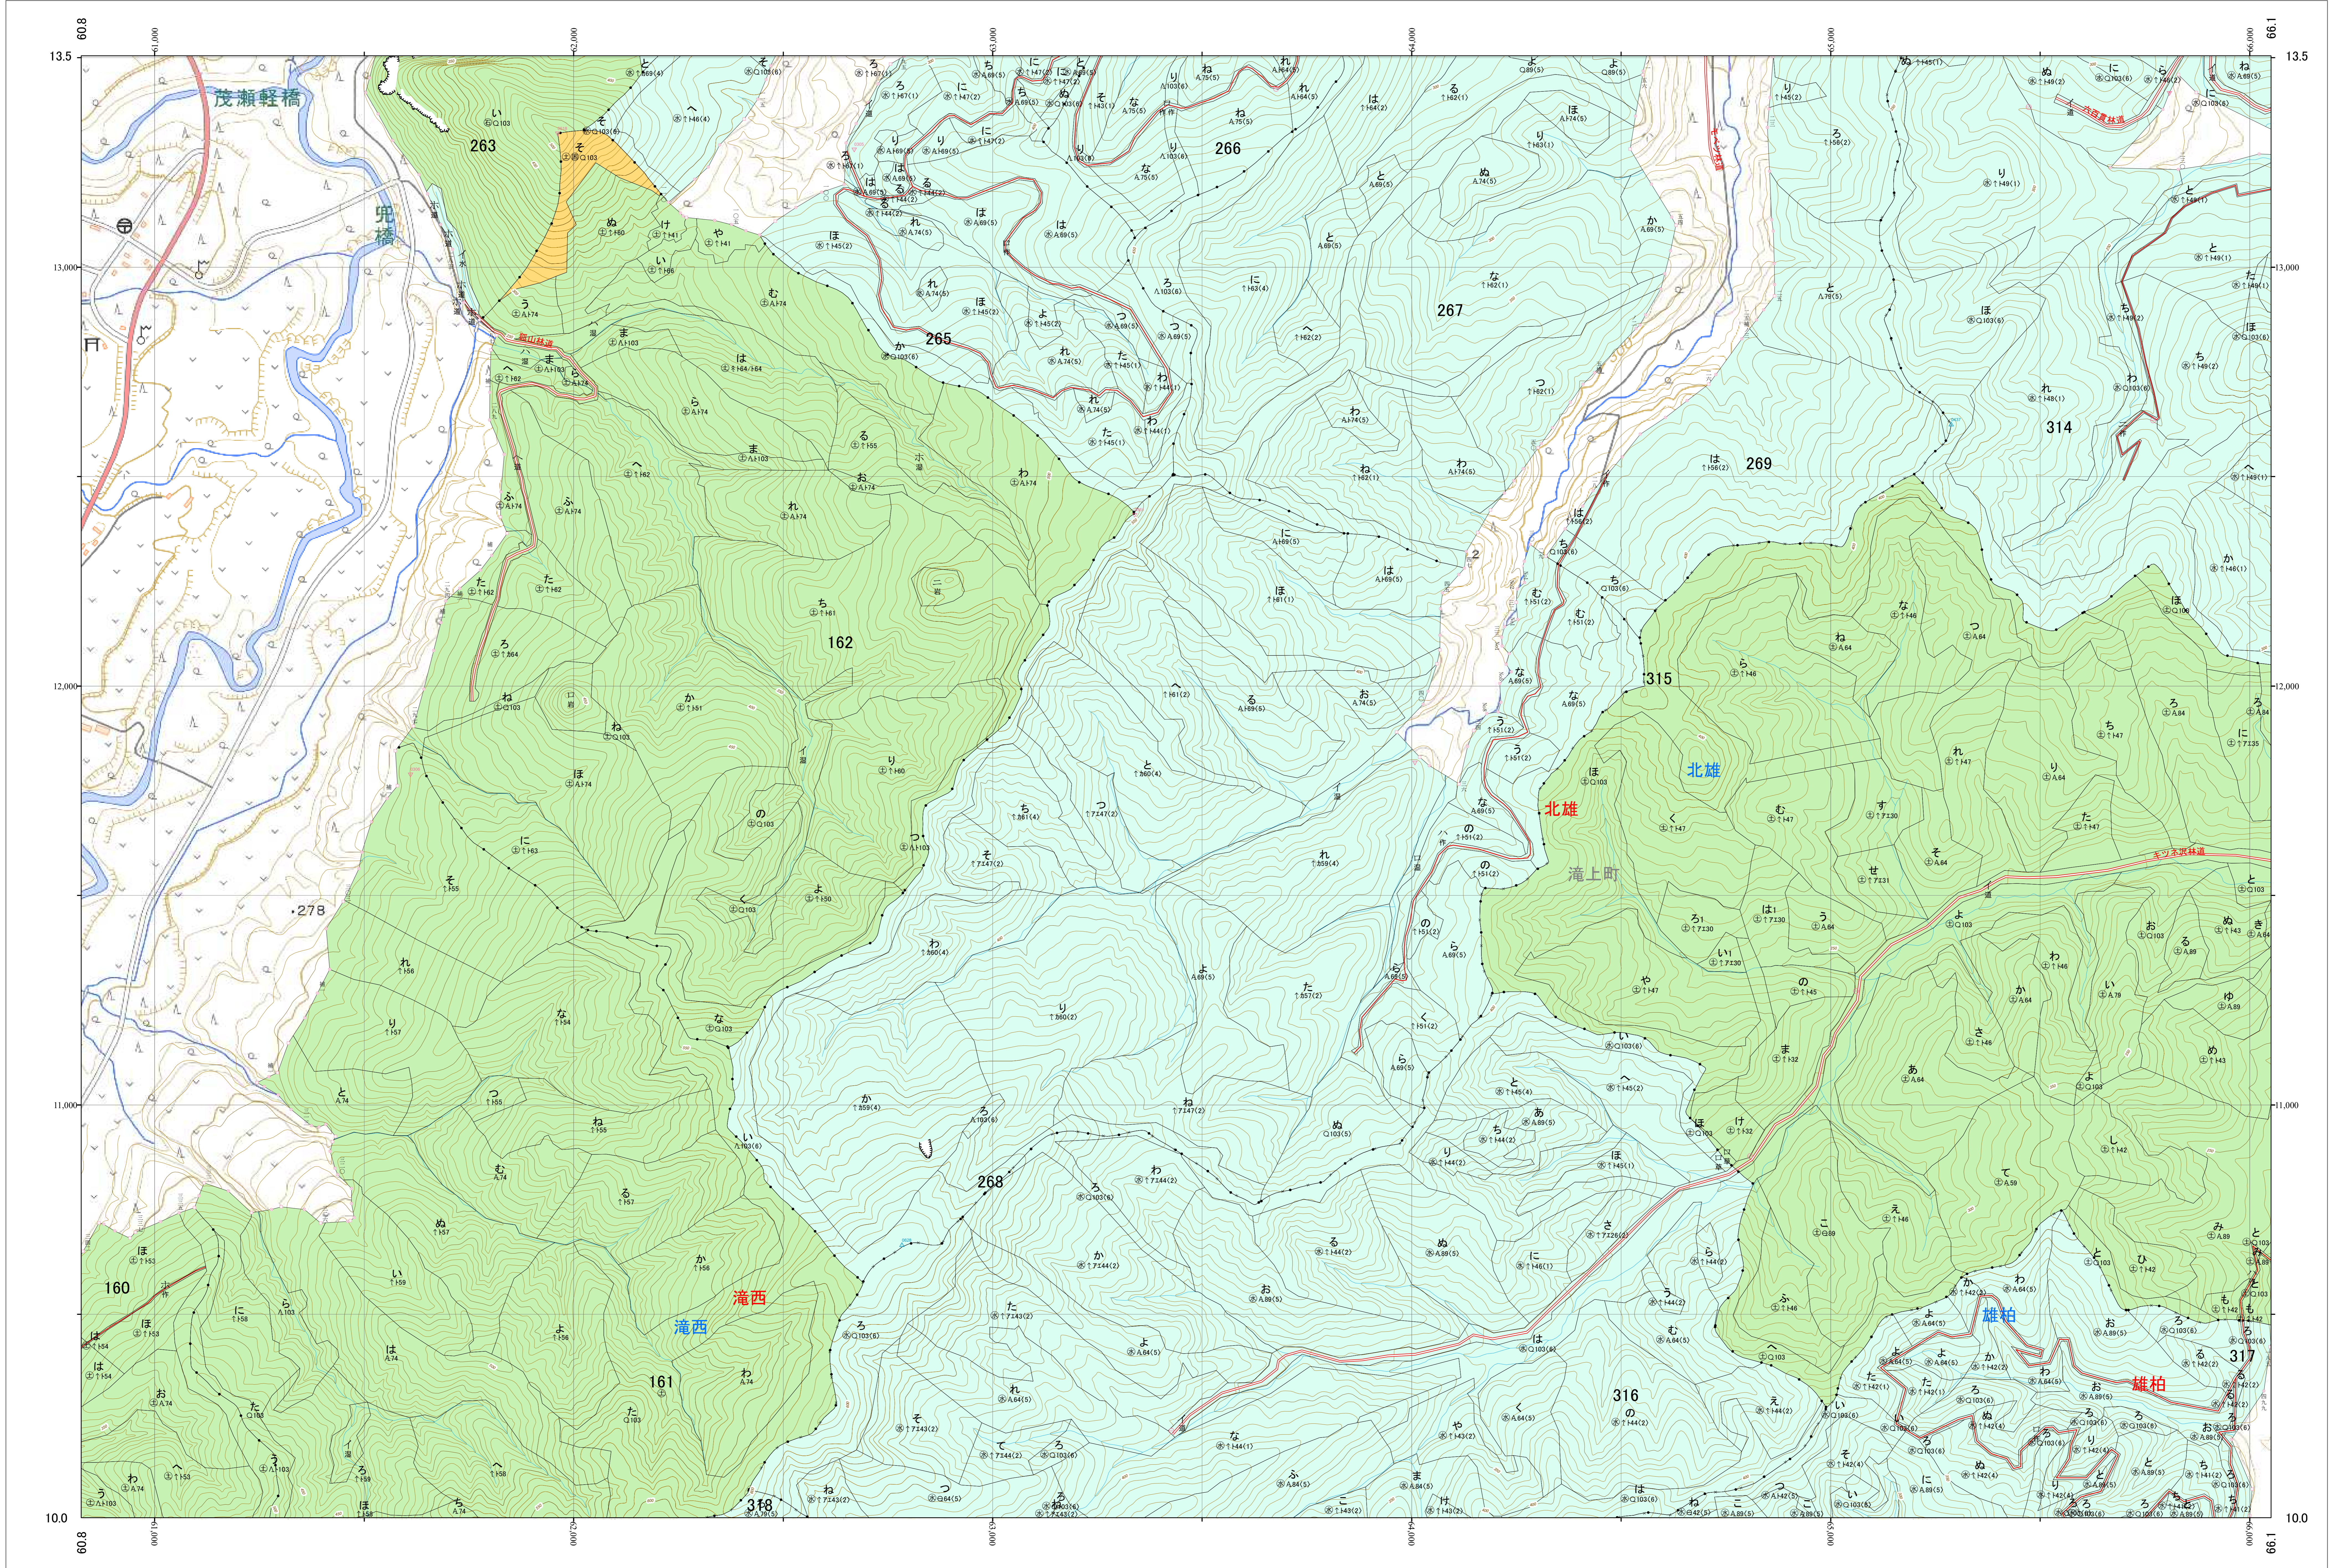

北海道森林管理局 網走西部森林計画区
網走西部森林管理署西紋別支署 基本図・国有林野施業実施計画図 57 (全110)

第12公共座標

西紋別支 57

「測量法に基づく国土地理院長承認(使用) R 5JHs 635」
この地図は、国土地理院長の承認を得て、同院発行の電子地形図を用いて作成したものである。
第三者がさらに複製する場合には、国土地理院長の承認を得なければならない。

北海道森林管理局 網走西部森林管理署西紋別支署
西紋別支 57

令和五年度 第六次樹立