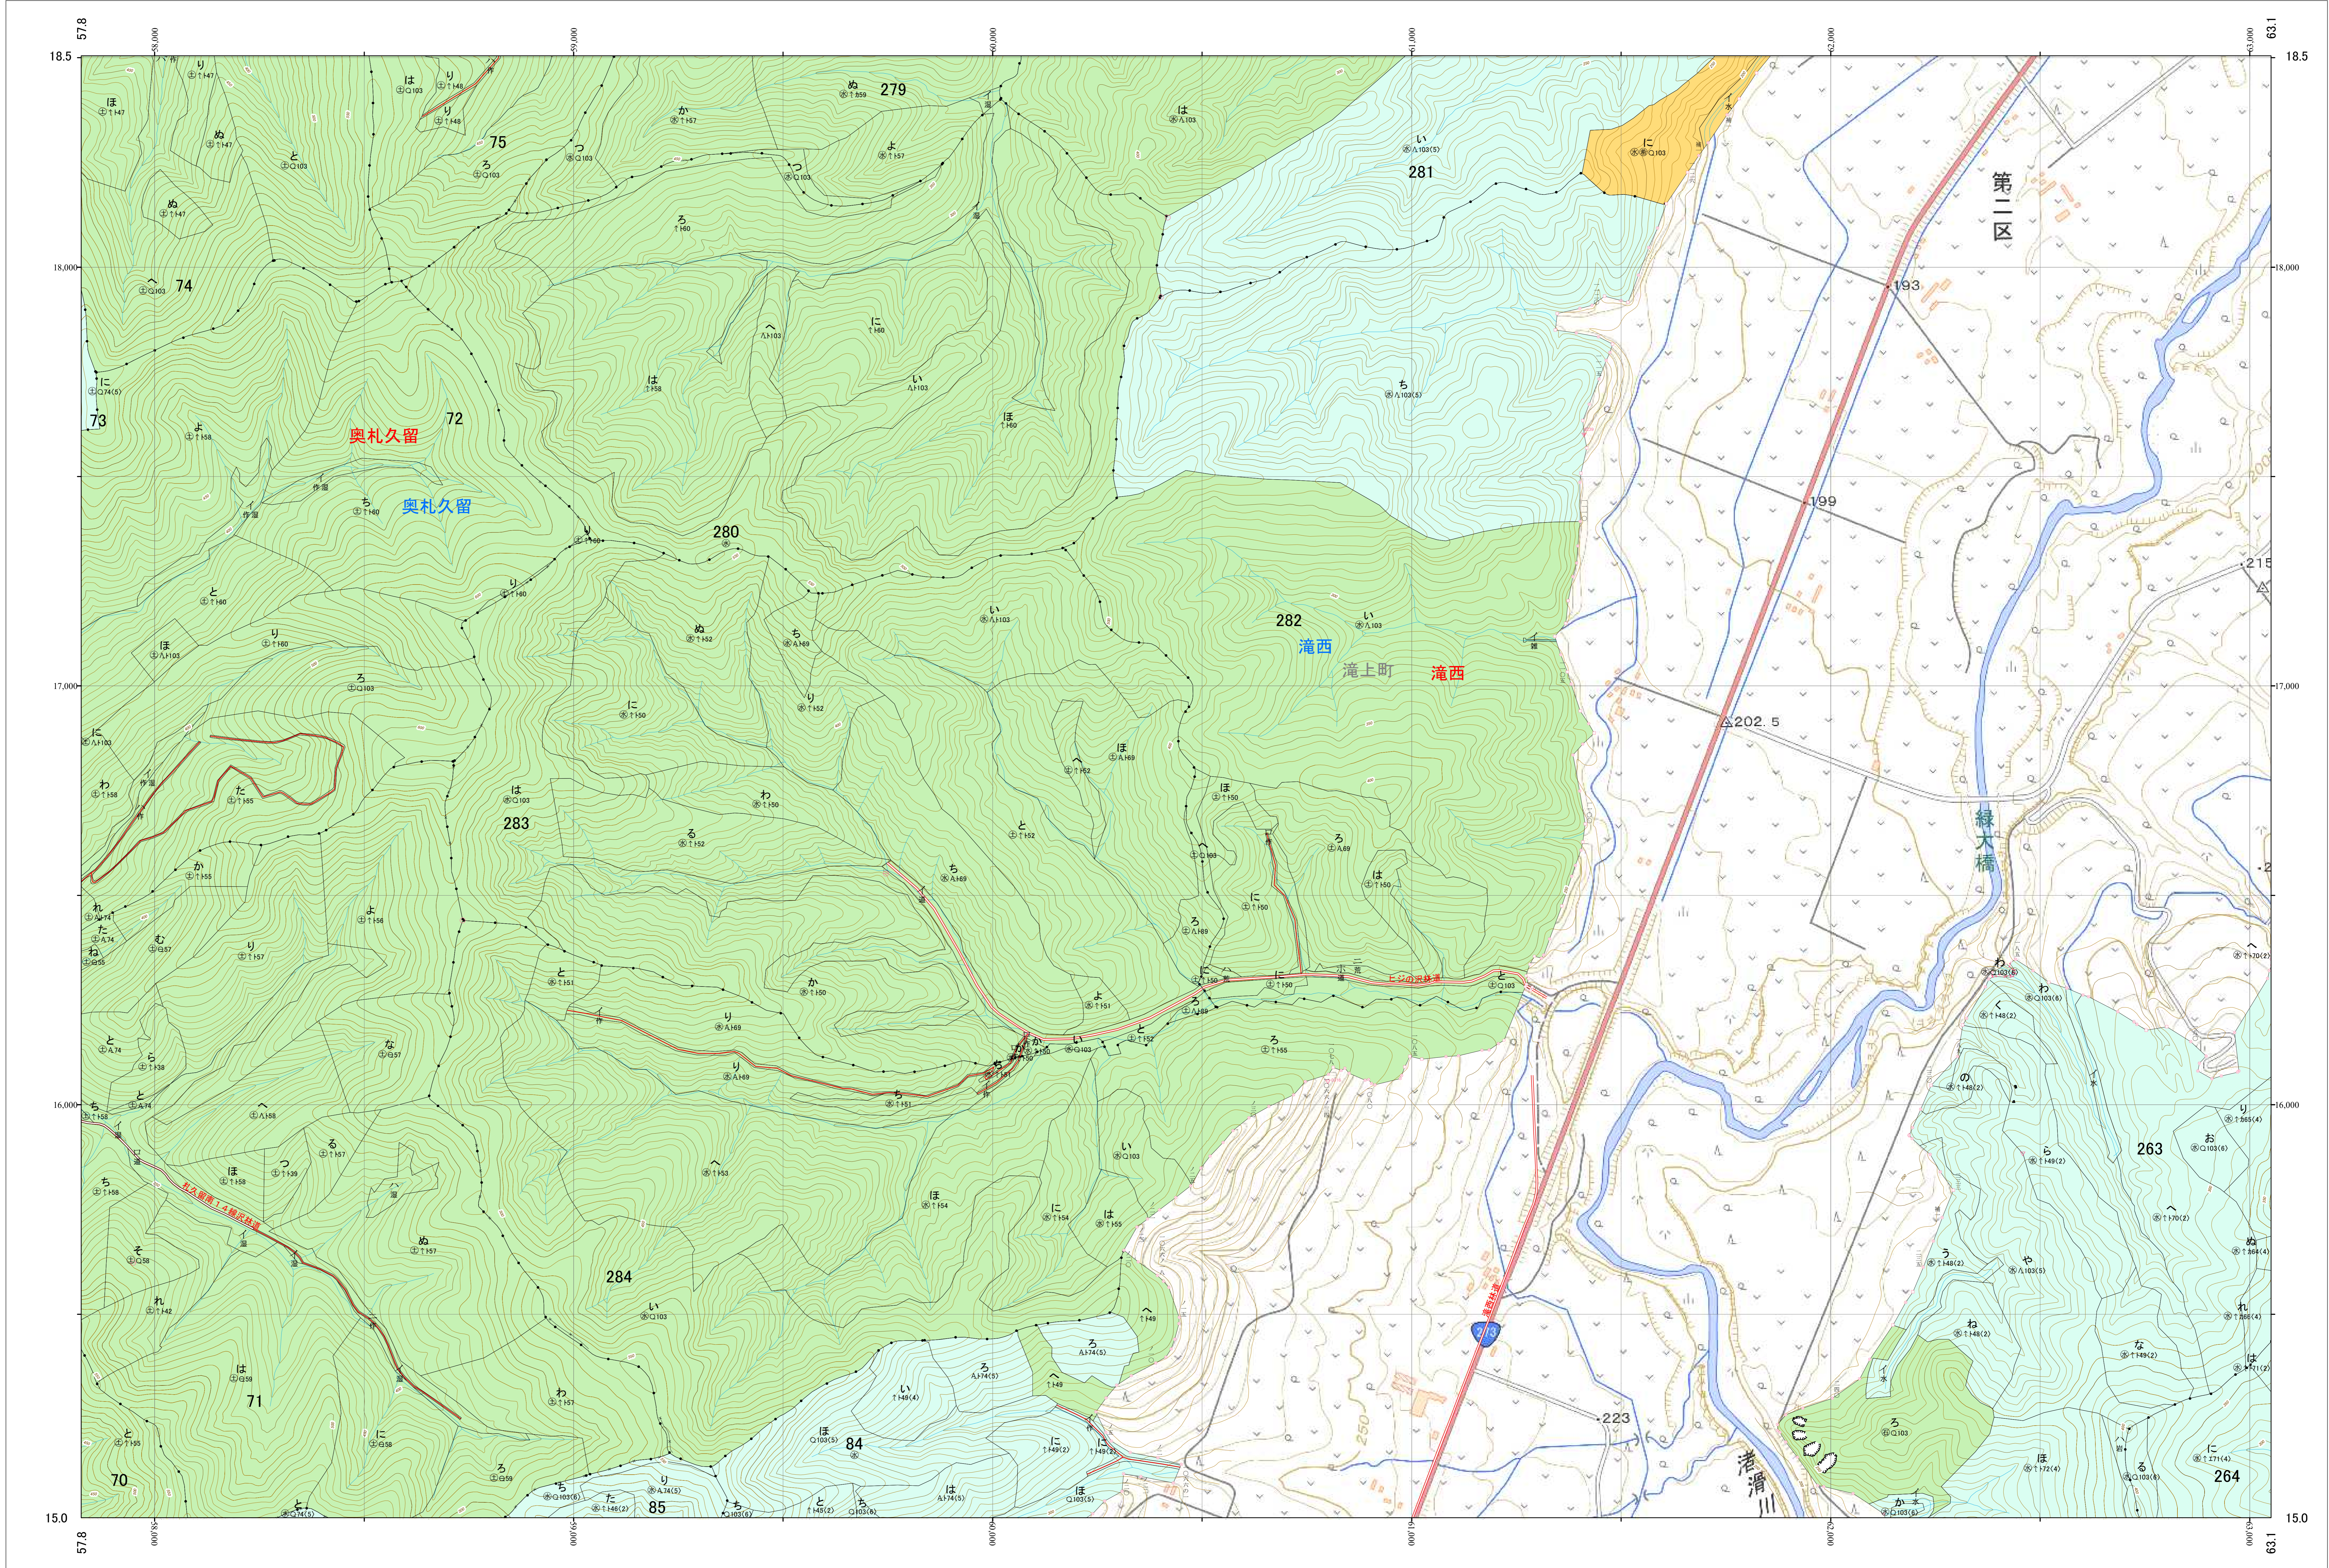

北海道森林管理局 網走西部森林計画区  
網走西部森林管理署西紋別支署 基本図・国有林野施業実施計画図 53 (全110)

第12公共座標

西紋別支 53

「測量法に基づく国土地理院長承認(使用) R 5JHs 635」  
この地図は、国土地理院長の承認を得て、同院発行の電子地形図を用いて作成したものである。  
第三者がさらに複製する場合には、国土地理院長の承認を得なければならない。

北海道森林管理局 網走西部森林管理署西紋別支署  
西紋別支 53

令和五年度 第六次樹立