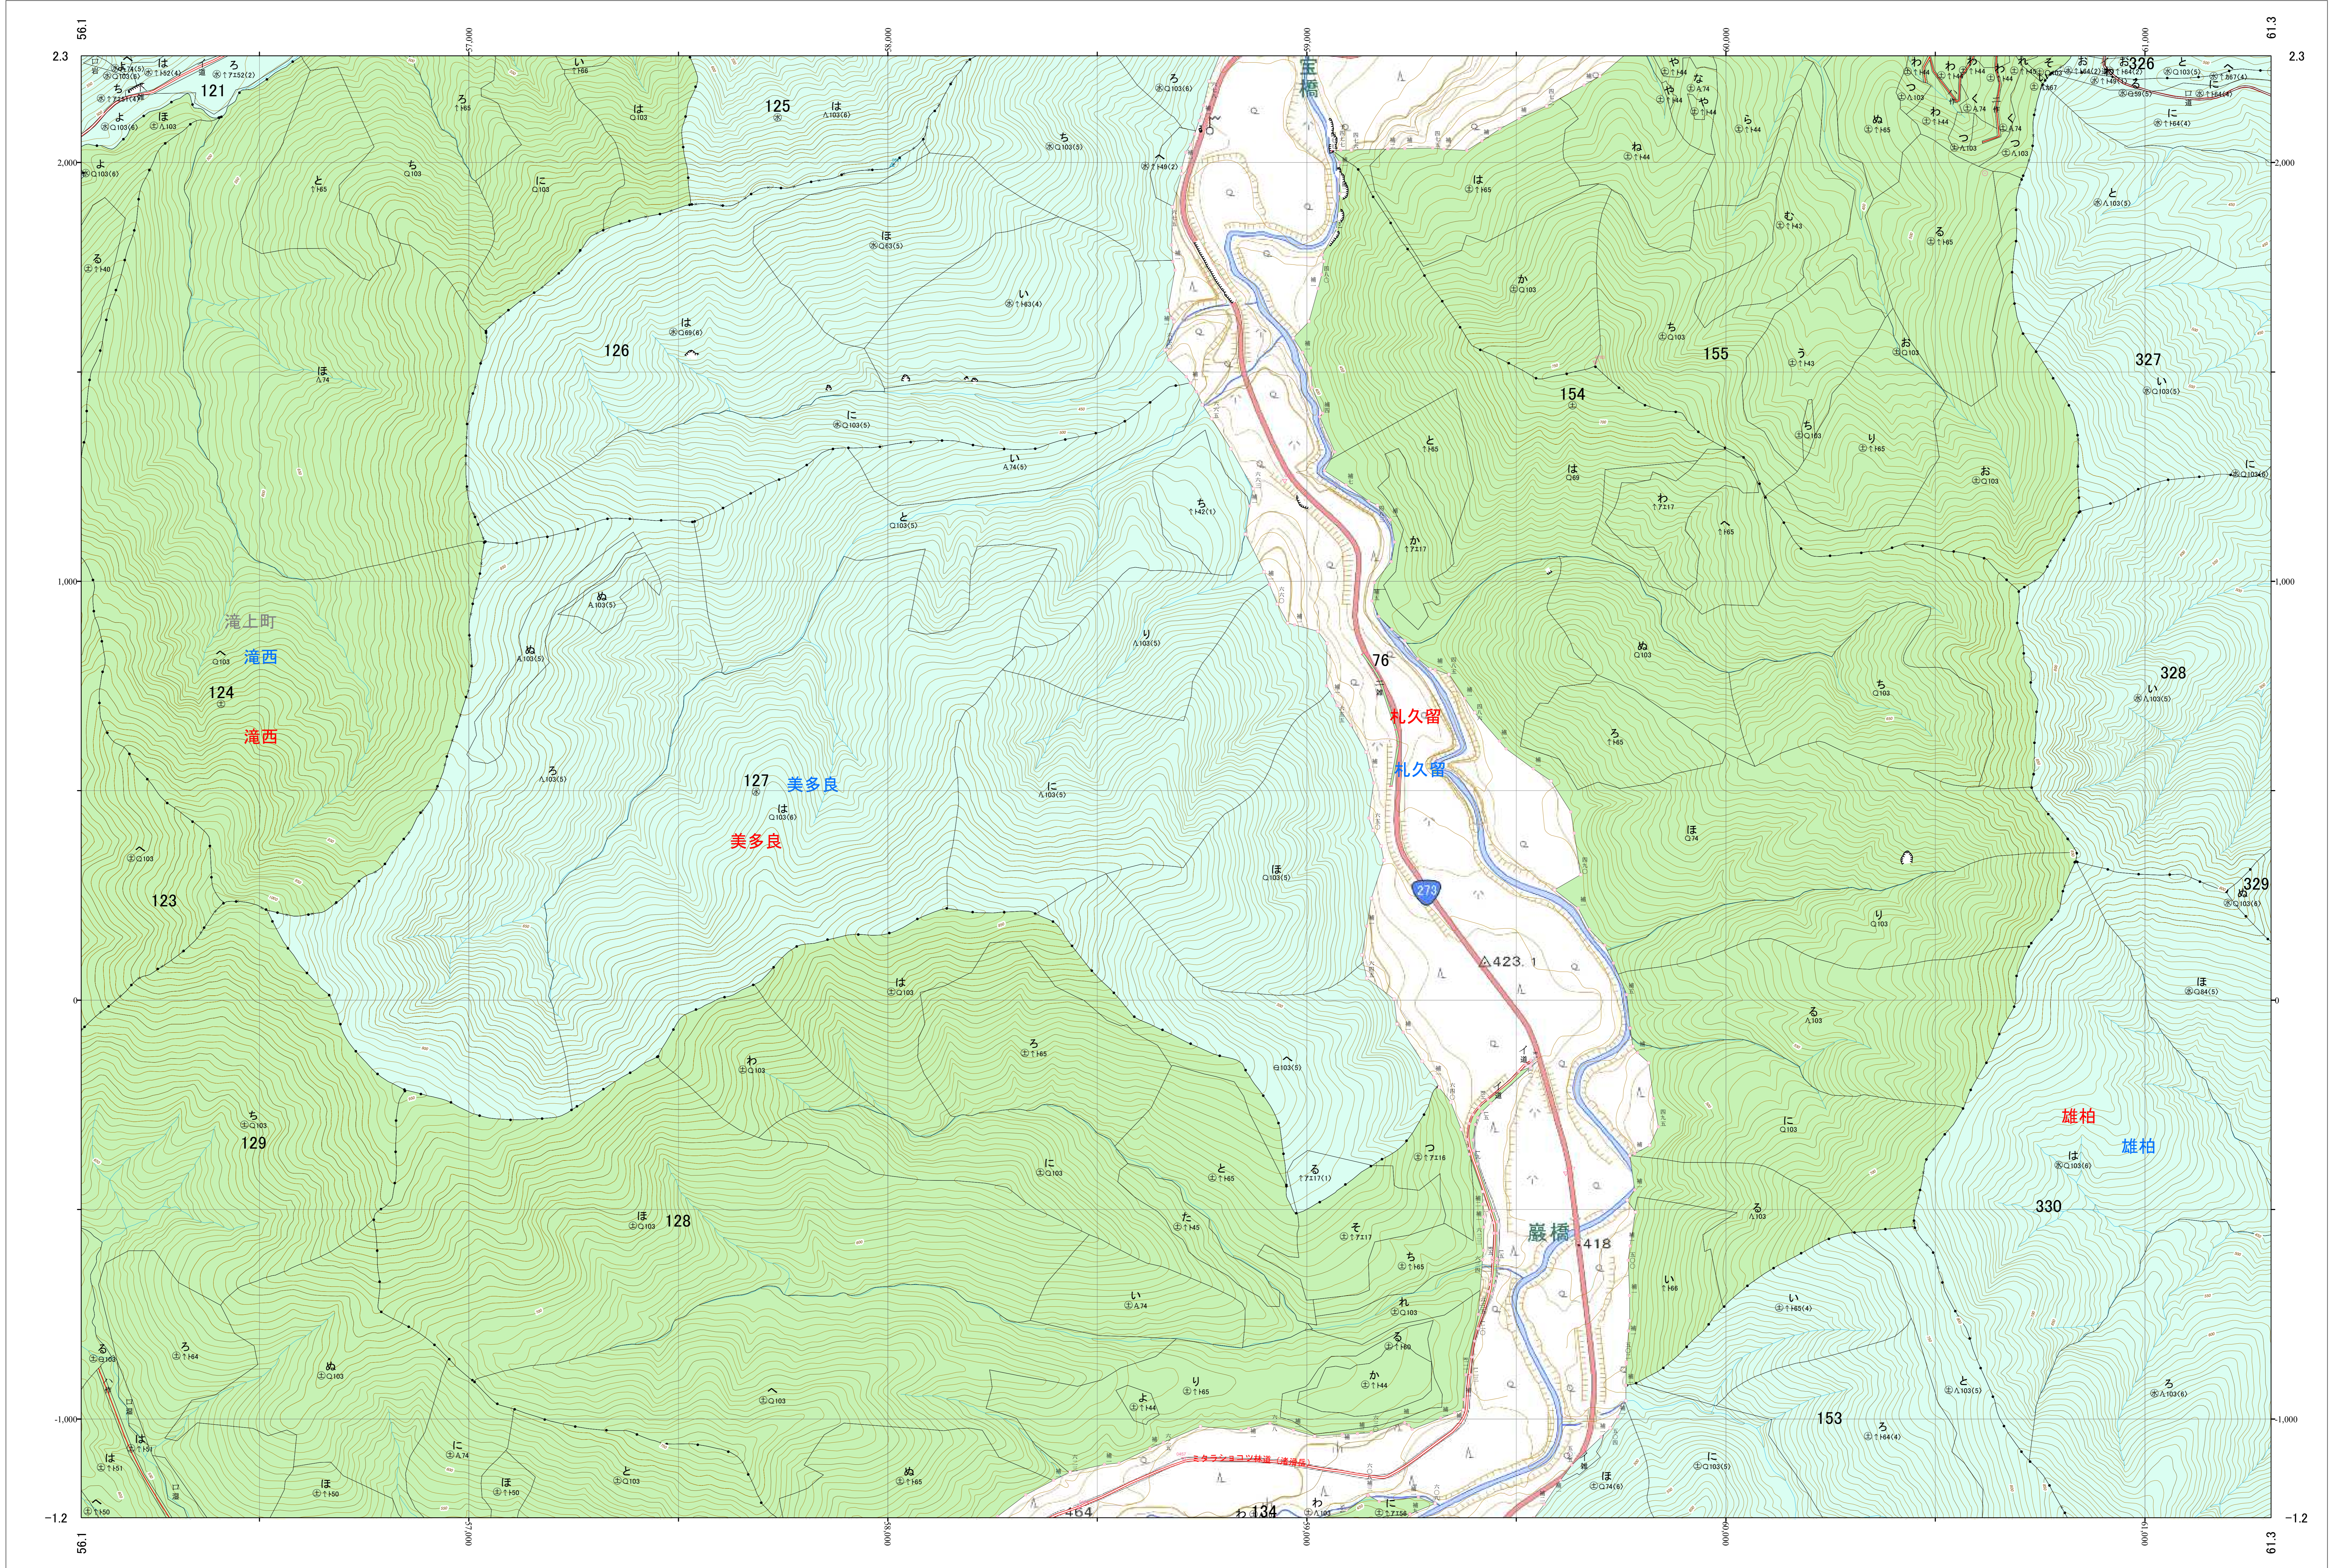

北海道森林管理局 網走西部森林計画区
網走西部森林管理署西紋別支署 基本図・国有林野施業実施計画図 35 (全110)

第12公共座標

西紋別支 35

北海道森林管理局 網走西部森林管理署西紋別支署

西紋別支 35

令和五年度 第六次樹立

「測量法に基づく国土地理院長承認(使用) R 5JHs 635」
この地図は、国土地理院長の承認を得て、同院発行の電子地形図を用いて作成したものである。
第三者がさらに複製する場合には、国土地理院長の承認を得なければならない。