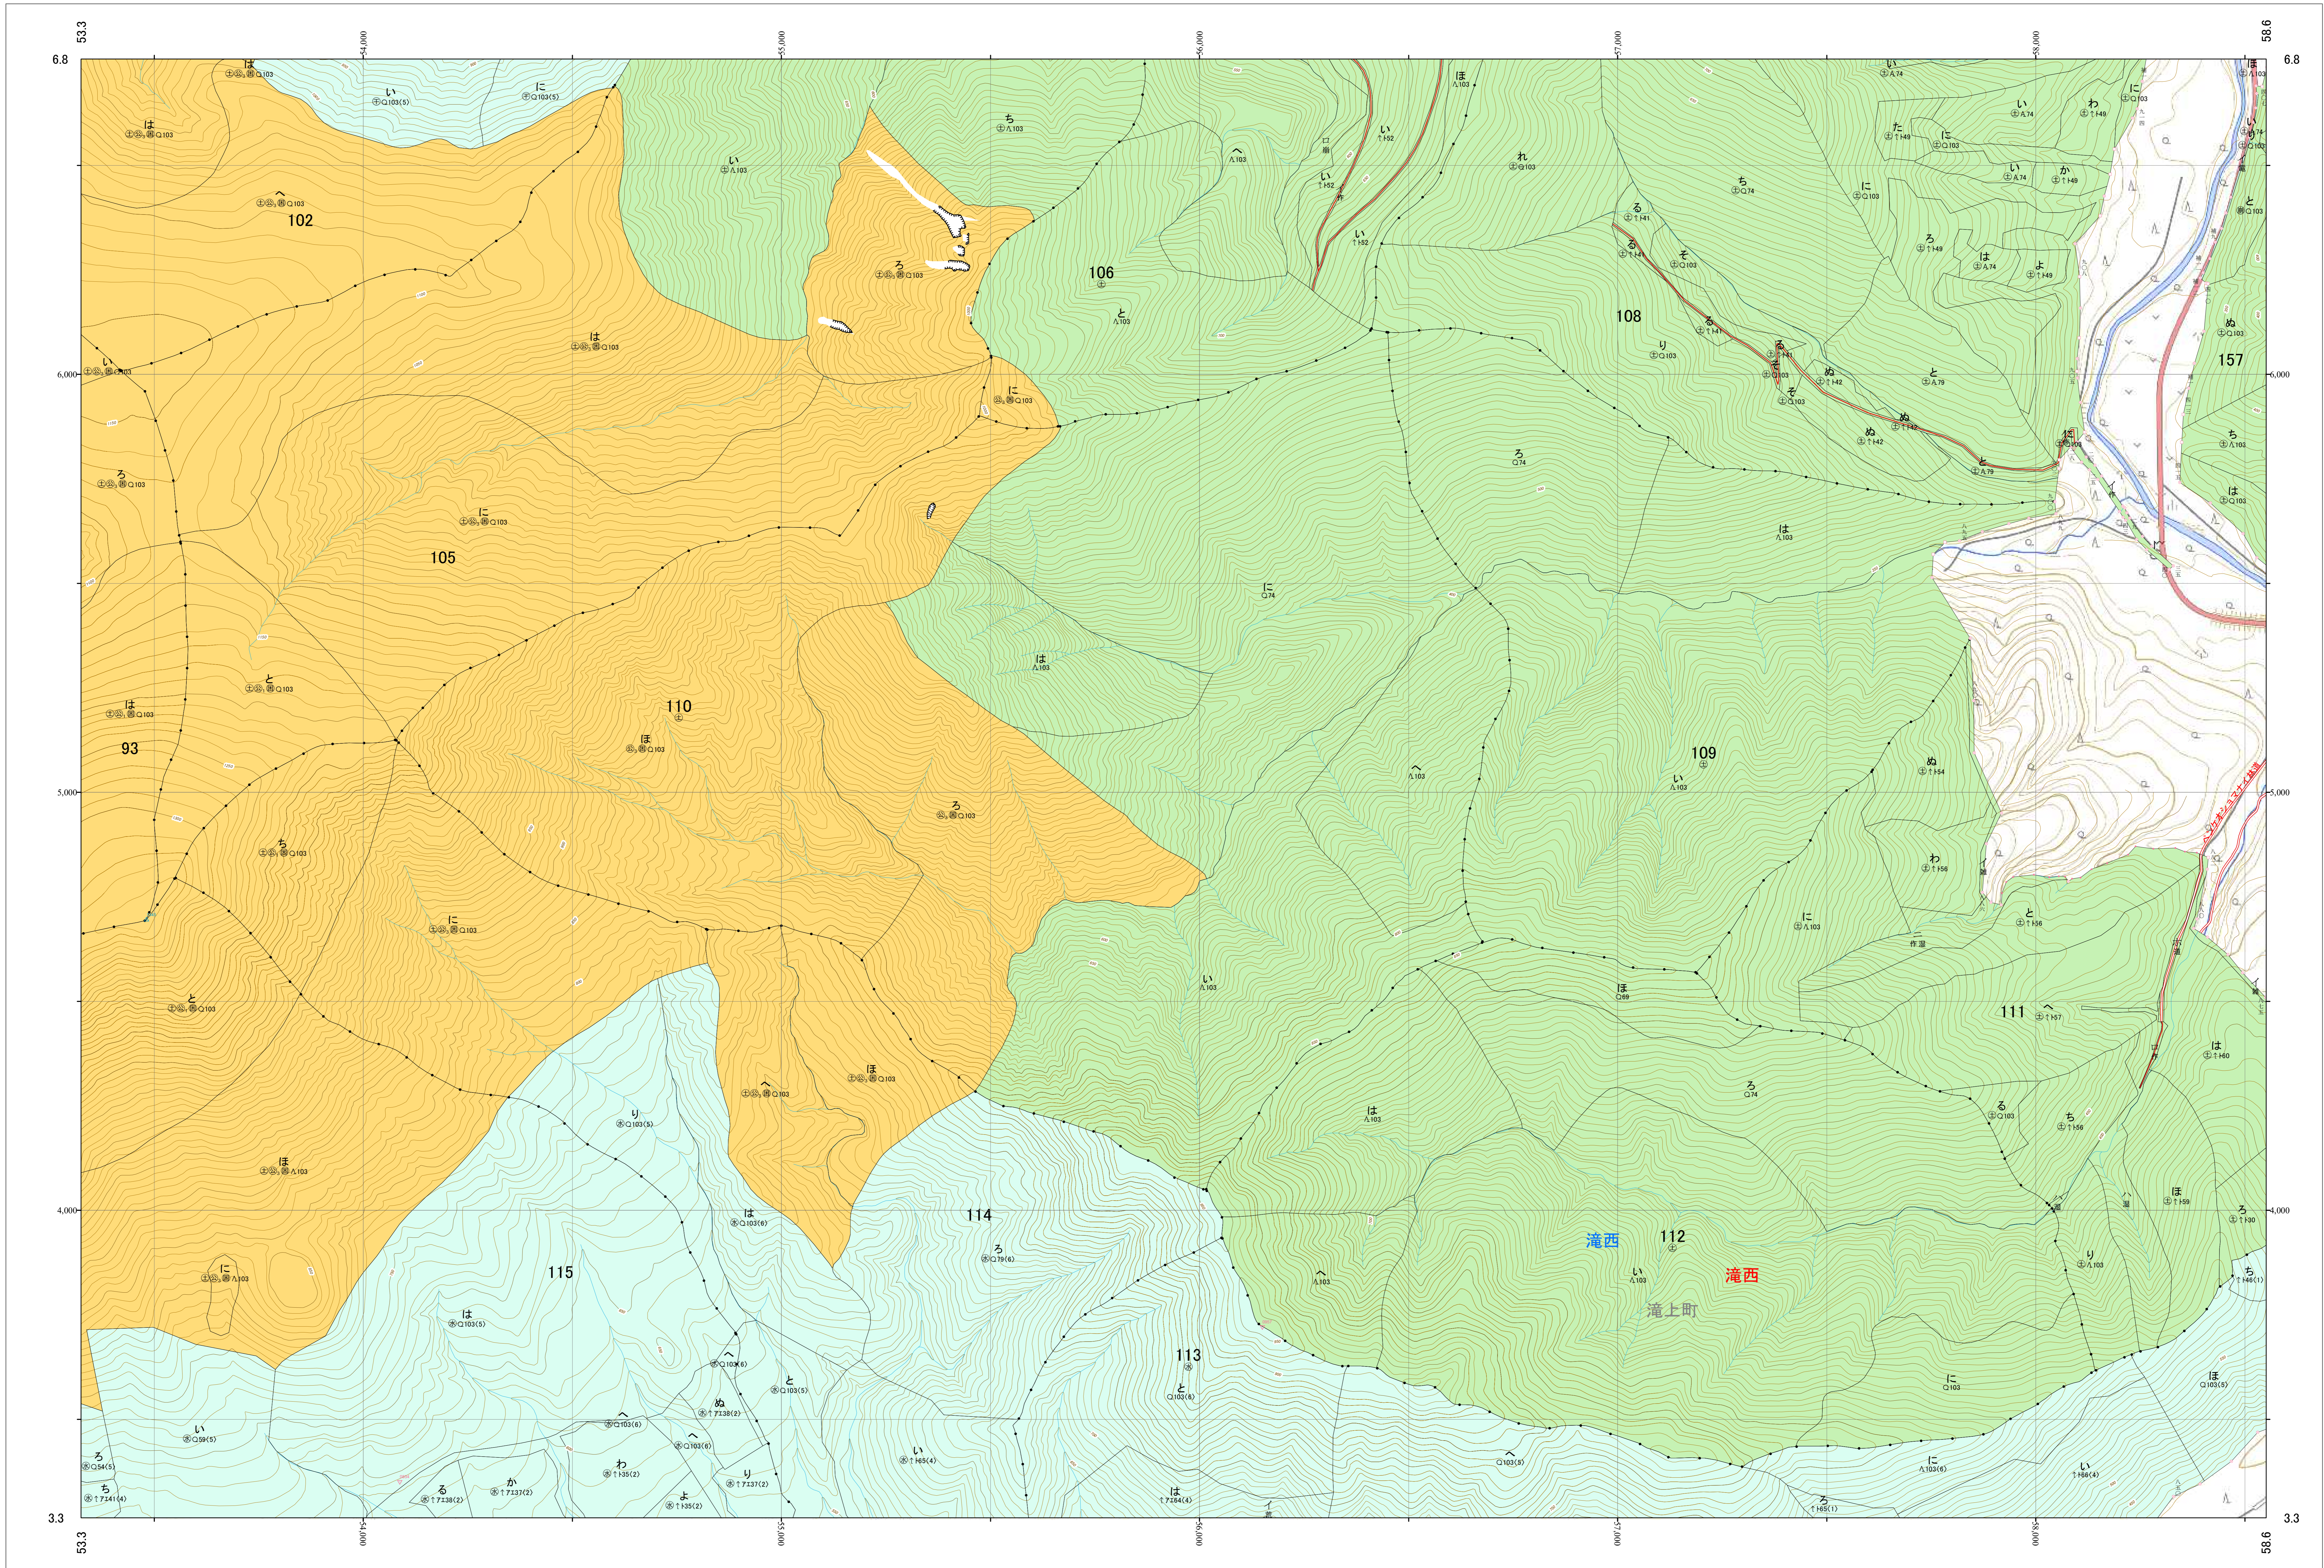

北海道森林管理局 網走西部森林計画区
網走西部森林管理署西紋別支署 基本図・国有林野施業実施計画図 28 (全110)

第12公共座標

西紋別支 28

「測量法に基づく国土院院長承認(使用) R 5JHs 635」
この地図は、国土院院長の承認を得て、同院発行の電子地形図を用いて作成したものである。
第三者がさらに複製する場合には、国土院院長の承認を得なければならない。

北海道森林管理局 網走西部森林管理署西紋別支署
西紋別支 28

令和五年度 第六次樹立