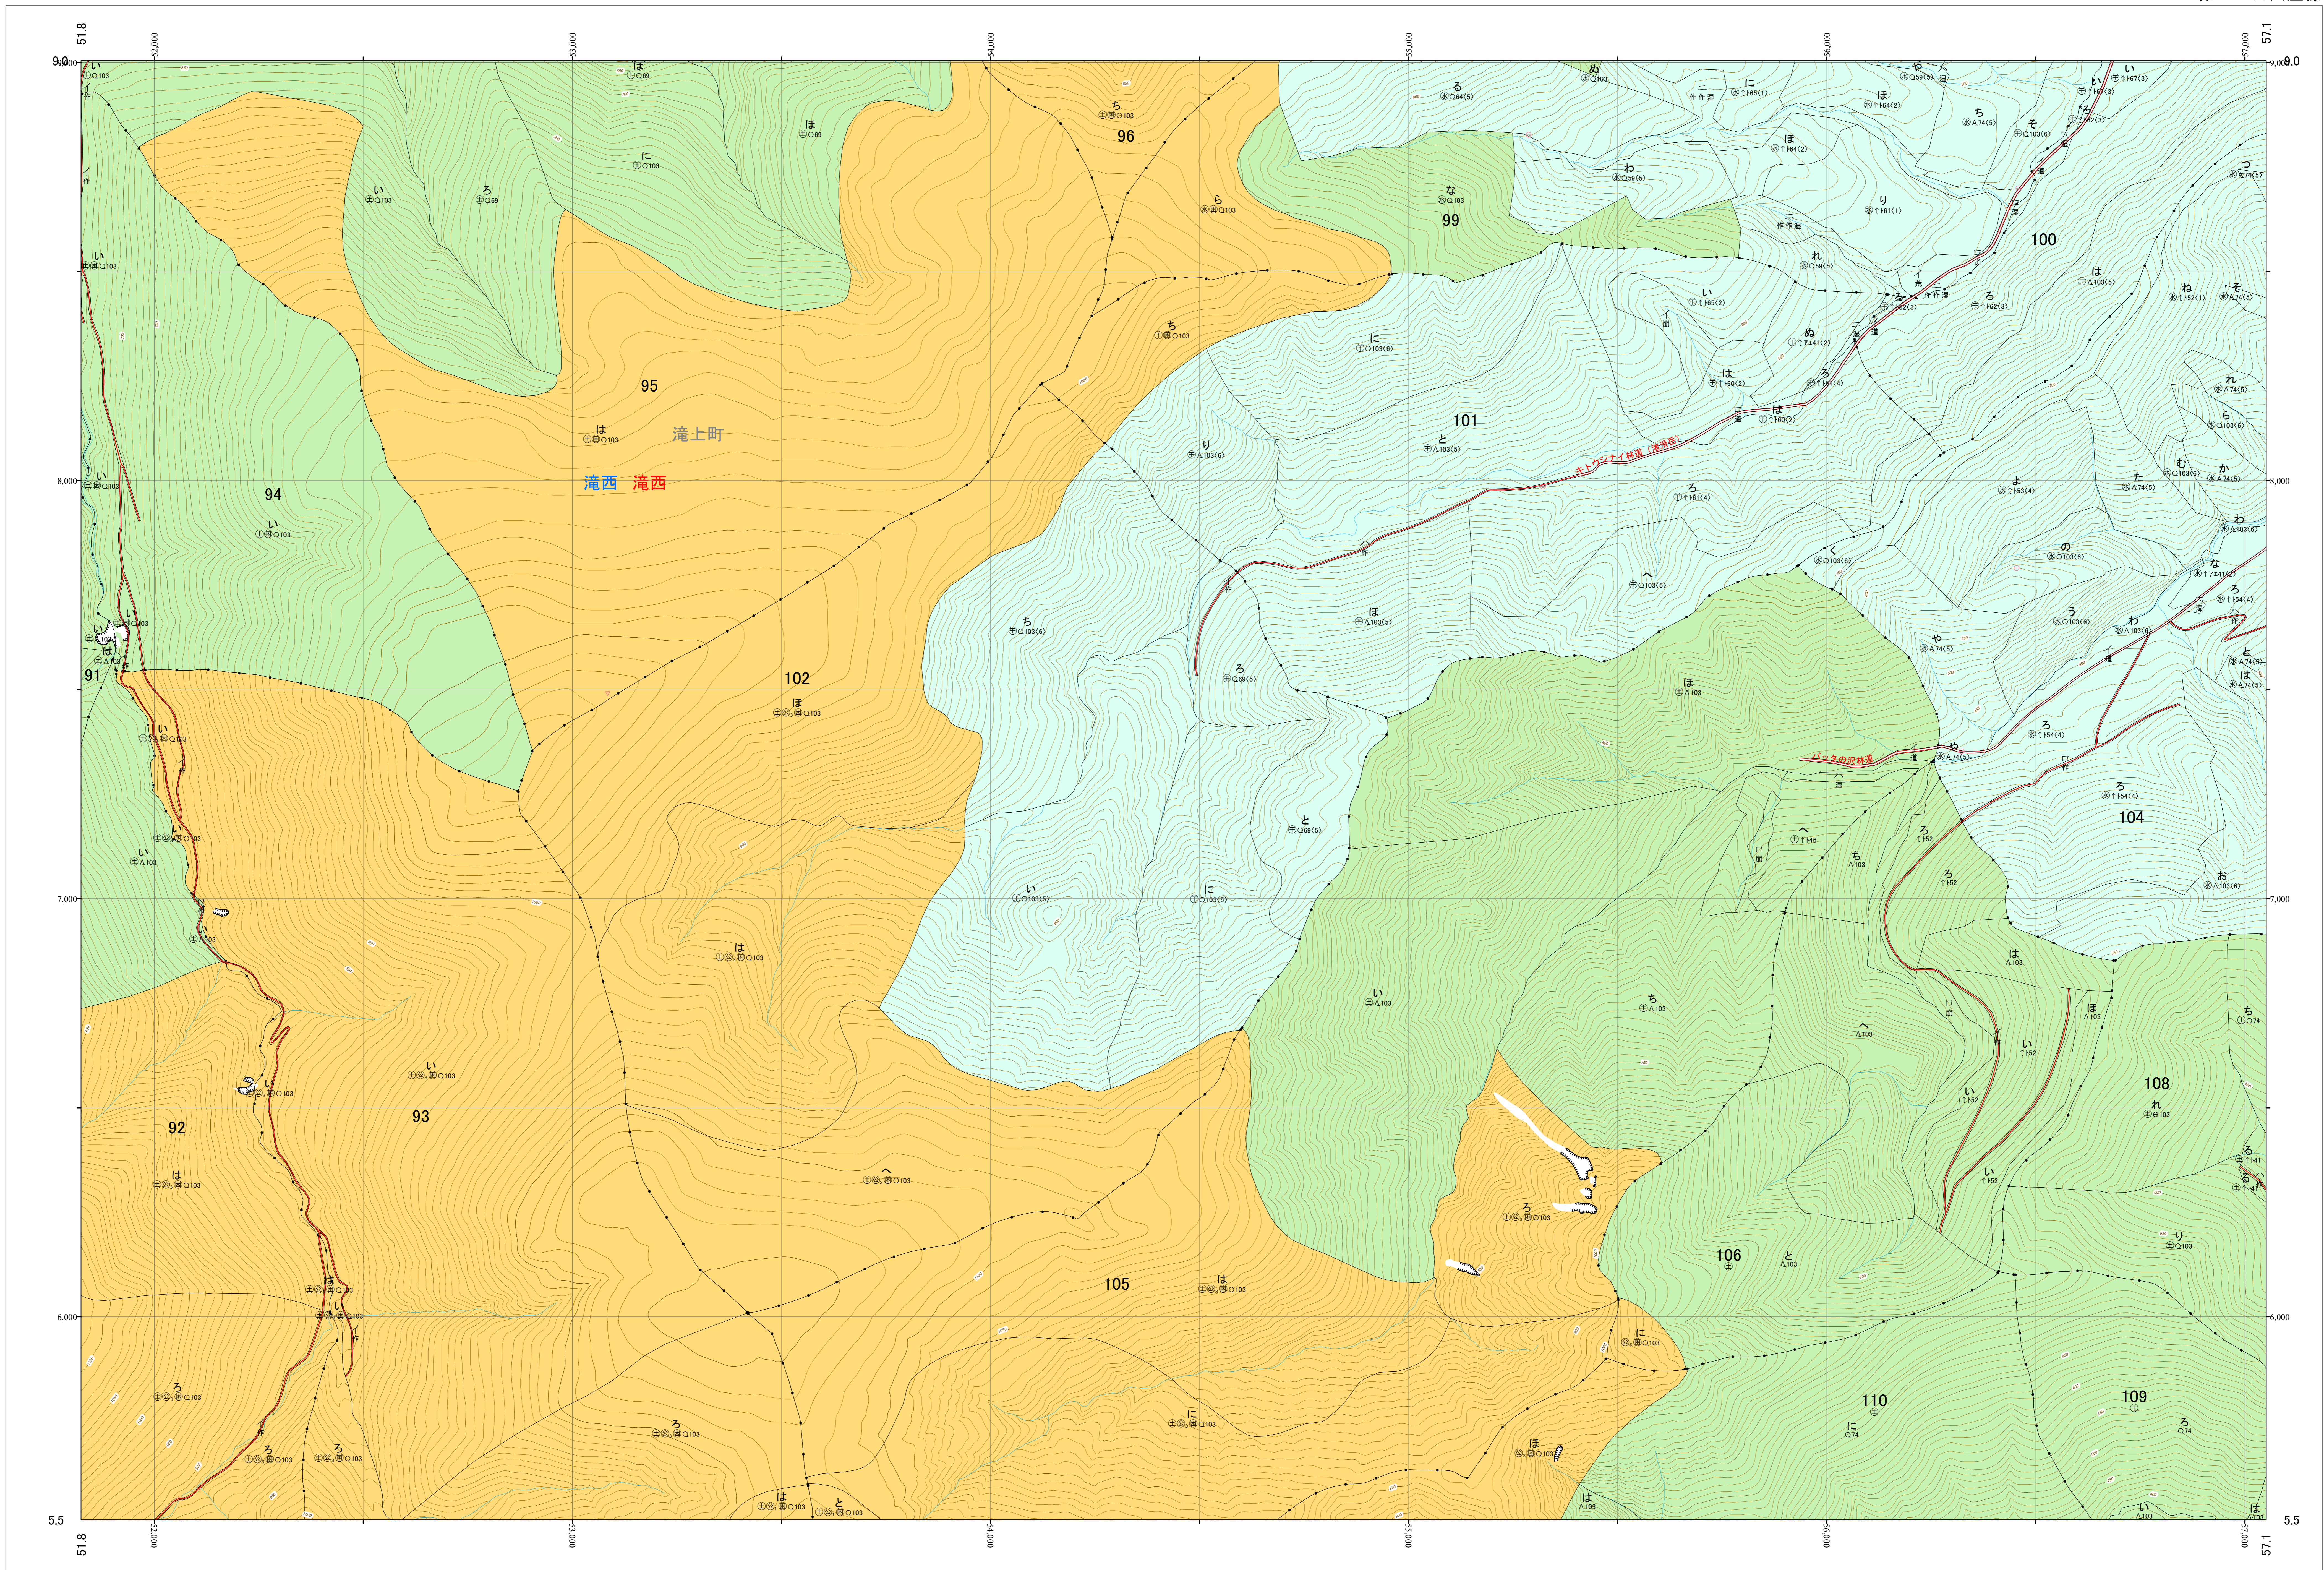

北海道森林管理局 網走西部森林計画区
網走西部森林管理署西紋別支署 基本図・国有林野施業実施計画図 25 (全110)

第12公共座標

西紋別支 25

北海道森林管理局 網走西部森林管理署西紋別支署

西紋別支 25

令和五年度 第六次樹立

「測量法に基づく国土地理院長承認(使用) R 5JHs 635」
この地図は、国土地理院長の承認を得て、同院発行の電子地形図を用いて作成したものである。
第三者がさらに複製する場合には、国土地理院長の承認を得なければならない。