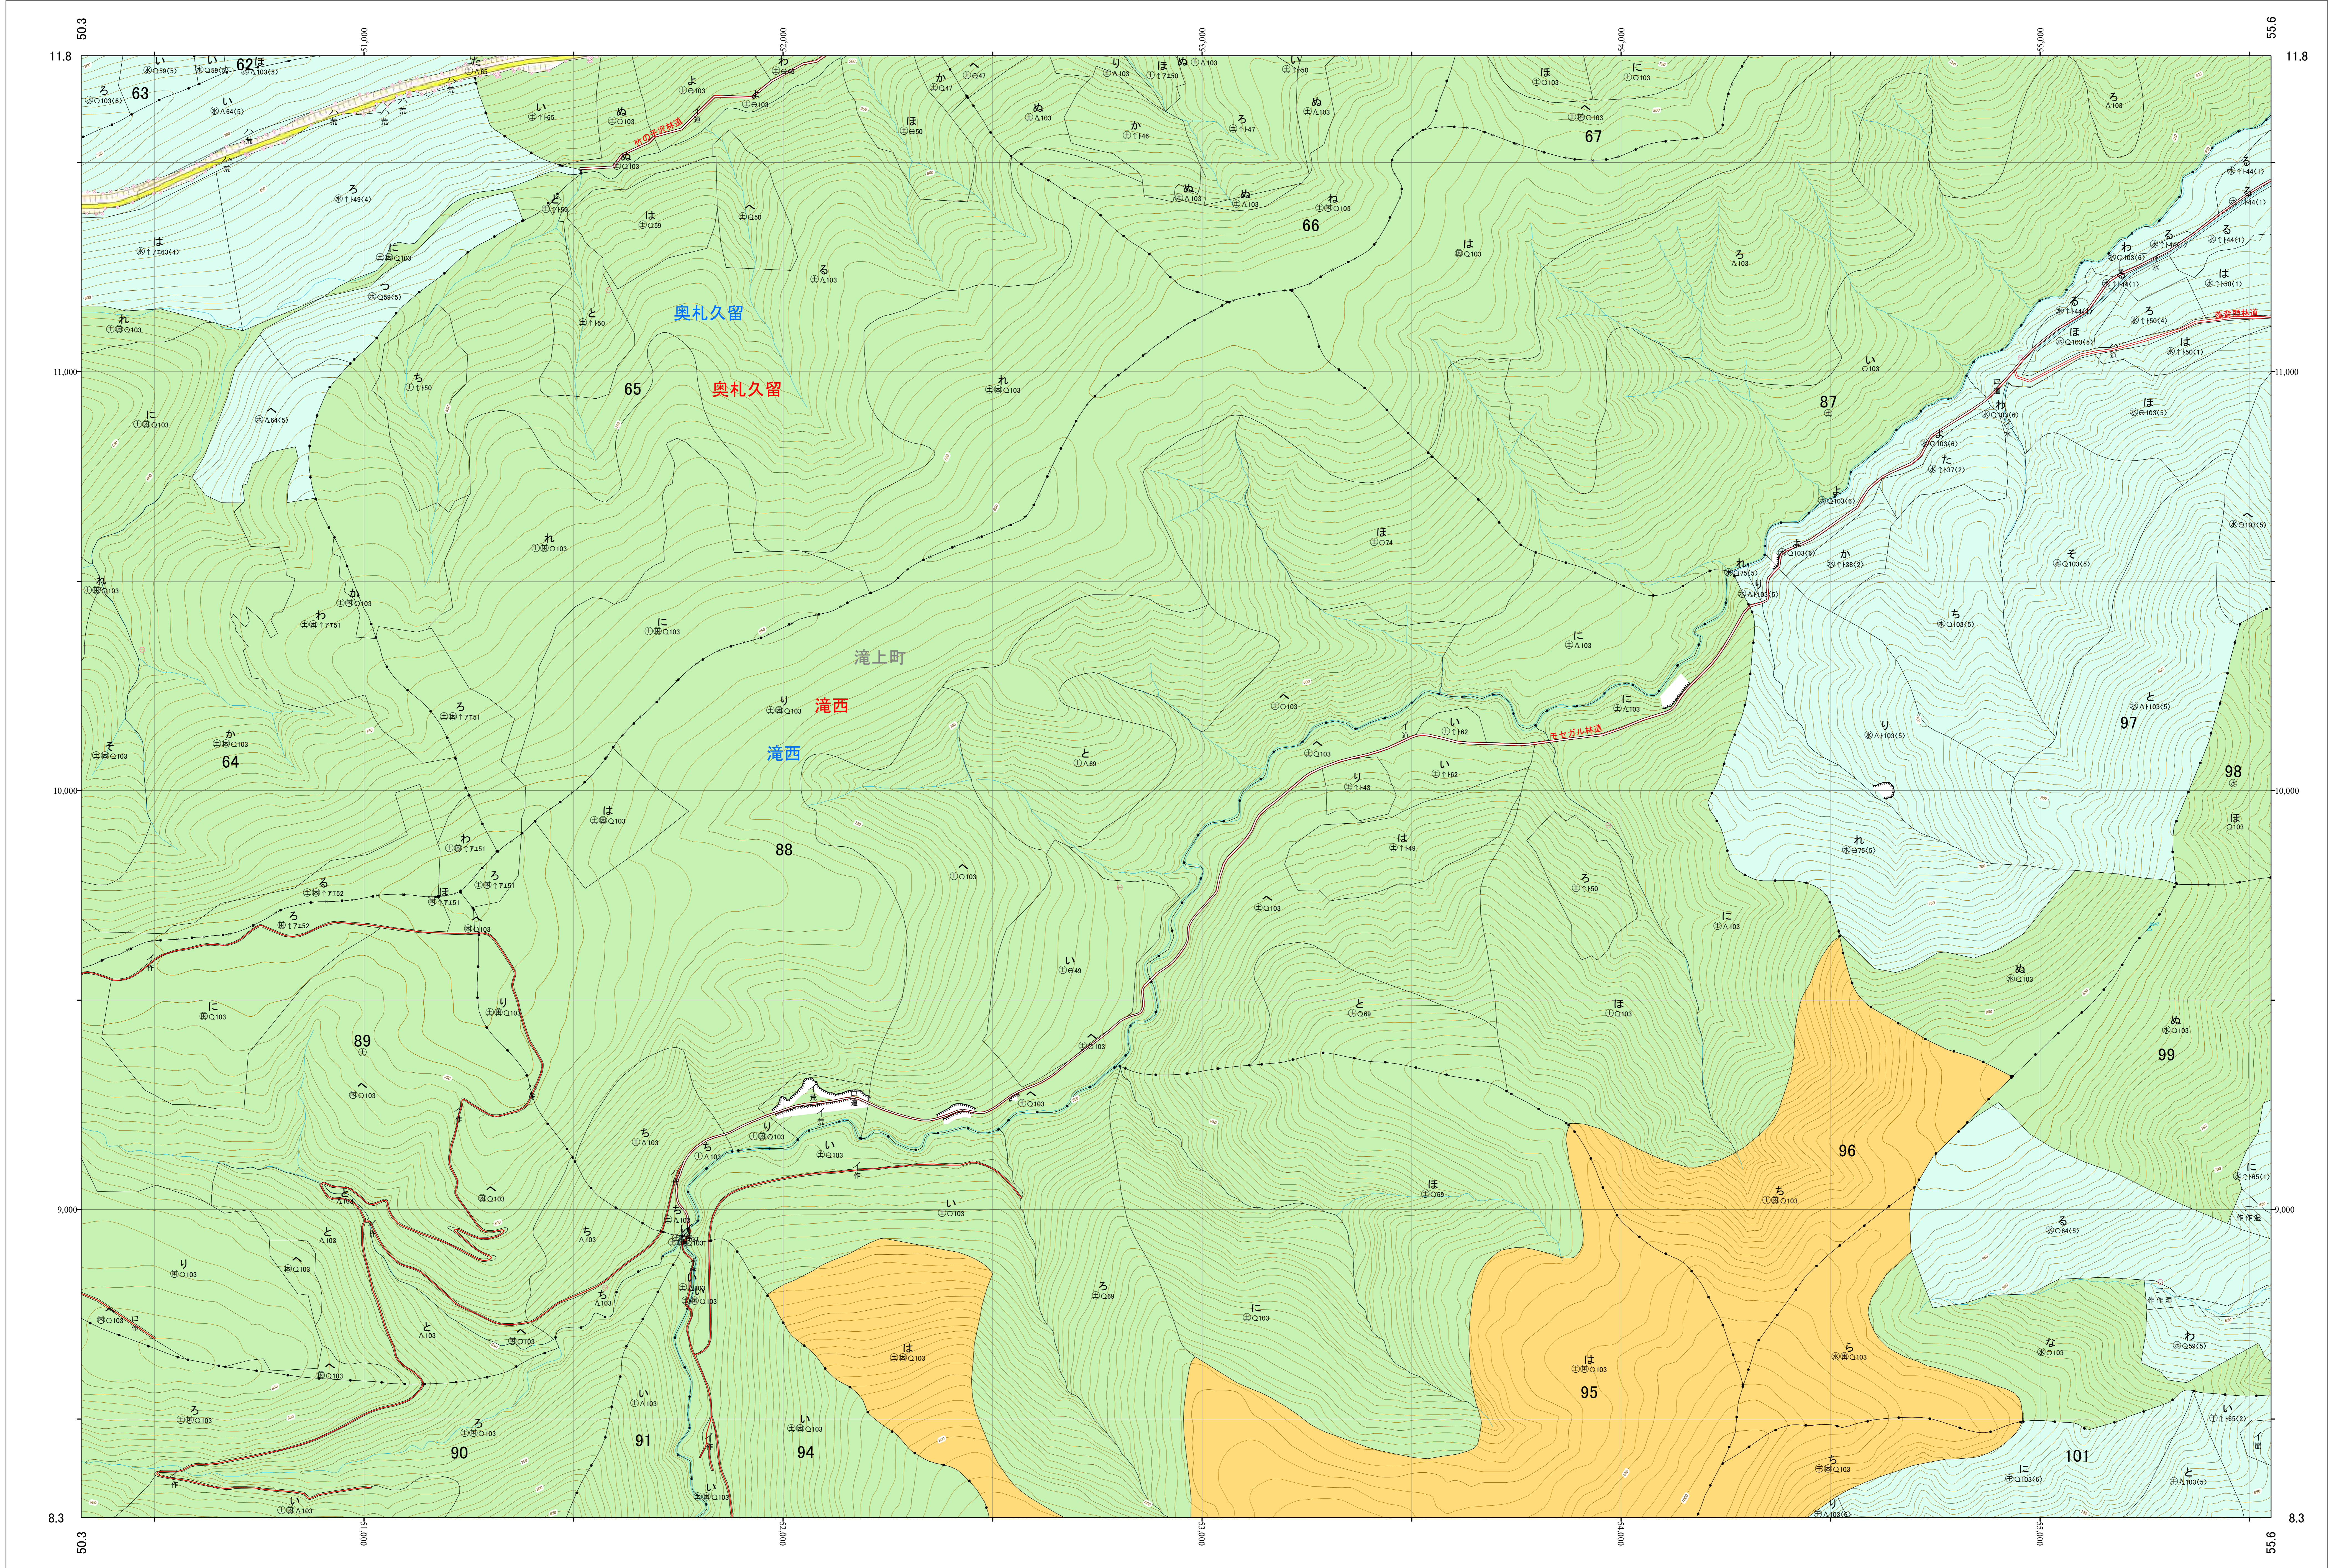

北海道森林管理局 網走西部森林計画区
 網走西部森林管理署西紋別支署 基本図・国有林野施業実施計画図 22 (全110)

第12公共座標

西紋別支 22

「測量法に基づく国土院院長承認(使用) R 5JHs 635」
 この地図は、国土院院長の承認を得て、同院発行の電子地形図を用いて作成したものである。
 第三者がさらに複製する場合には、国土院院長の承認を得なければならない。

北海道森林管理局 網走西部森林管理署西紋別支署
 西紋別支 22

令和五年度 第六次樹立