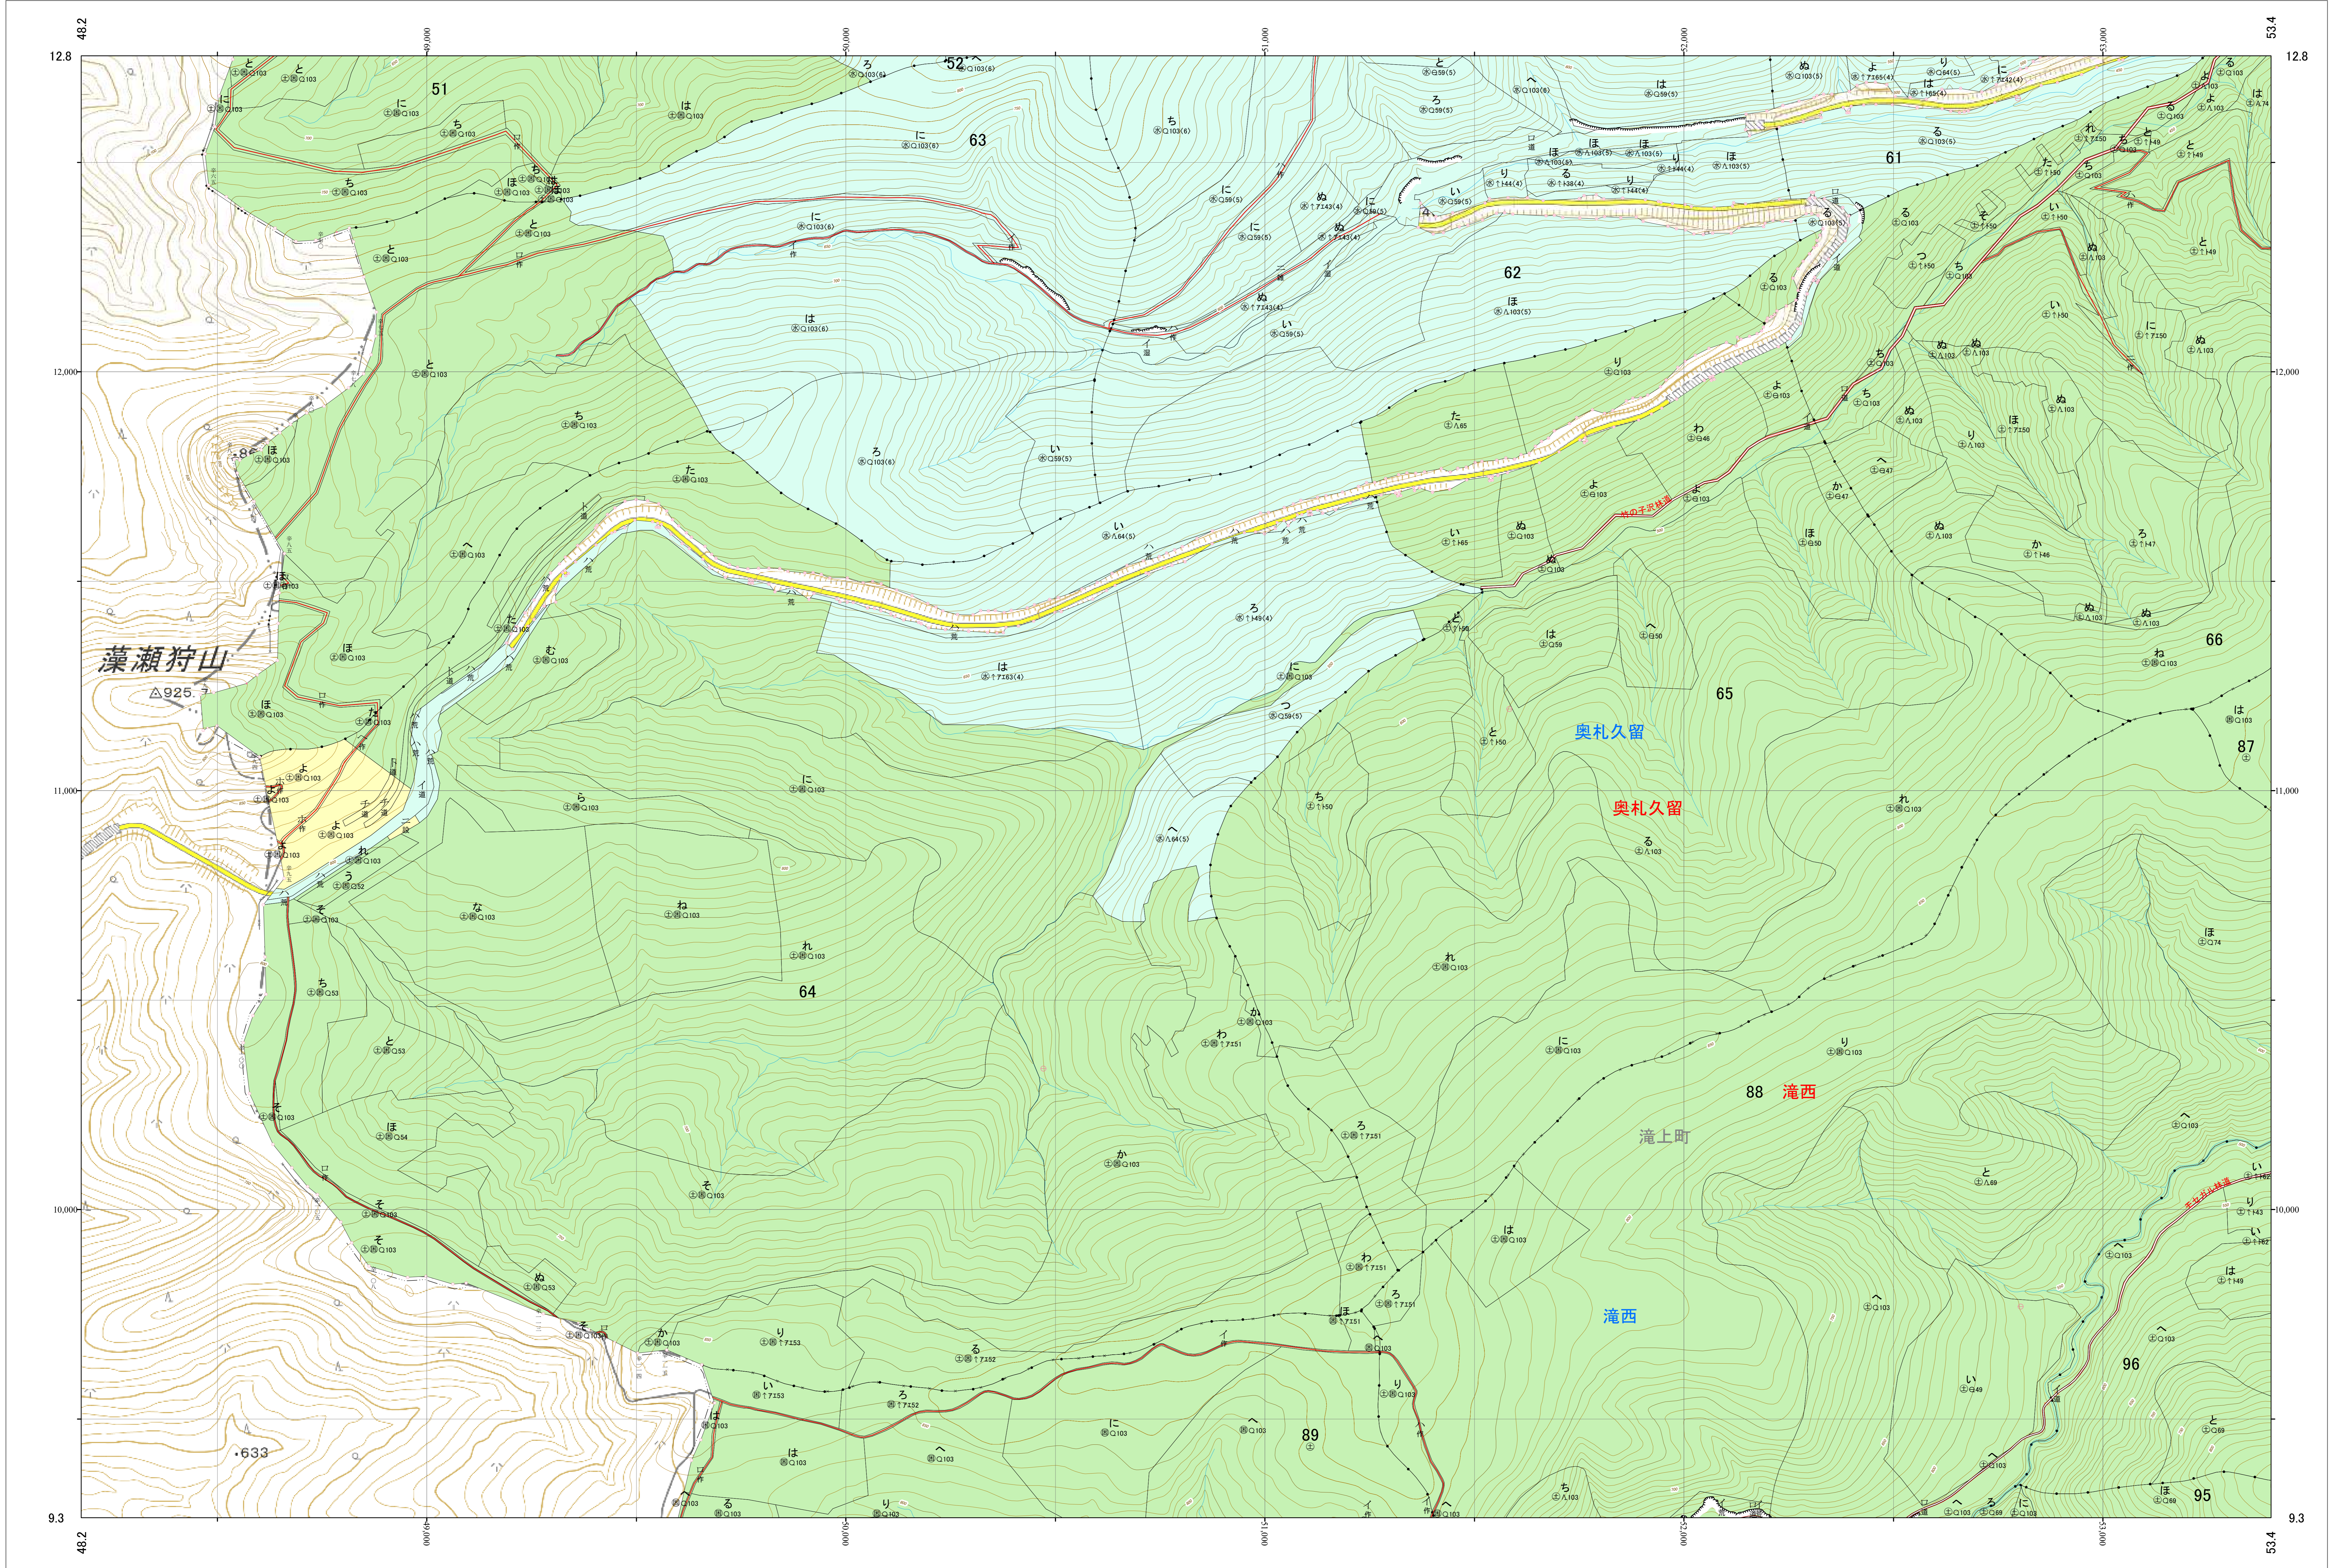

北海道森林管理局 網走西部森林計画区  
 網走西部森林管理署西紋別支署 基本図・国有林野施業実施計画図 18 (全110)

第12公共座標

西紋別支 18

北海道森林管理局 網走西部森林管理署西紋別支署

西紋別支 18

令和五年度 第六次樹立

「測量法に基づく国土地理院長承認(使用) R 5JHs 635」  
 この地図は、国土地理院長の承認を得て、同院発行の電子地形図を用いて作成したものである。  
 第三者がさらに複製する場合には、国土地理院長の承認を得なければならない。