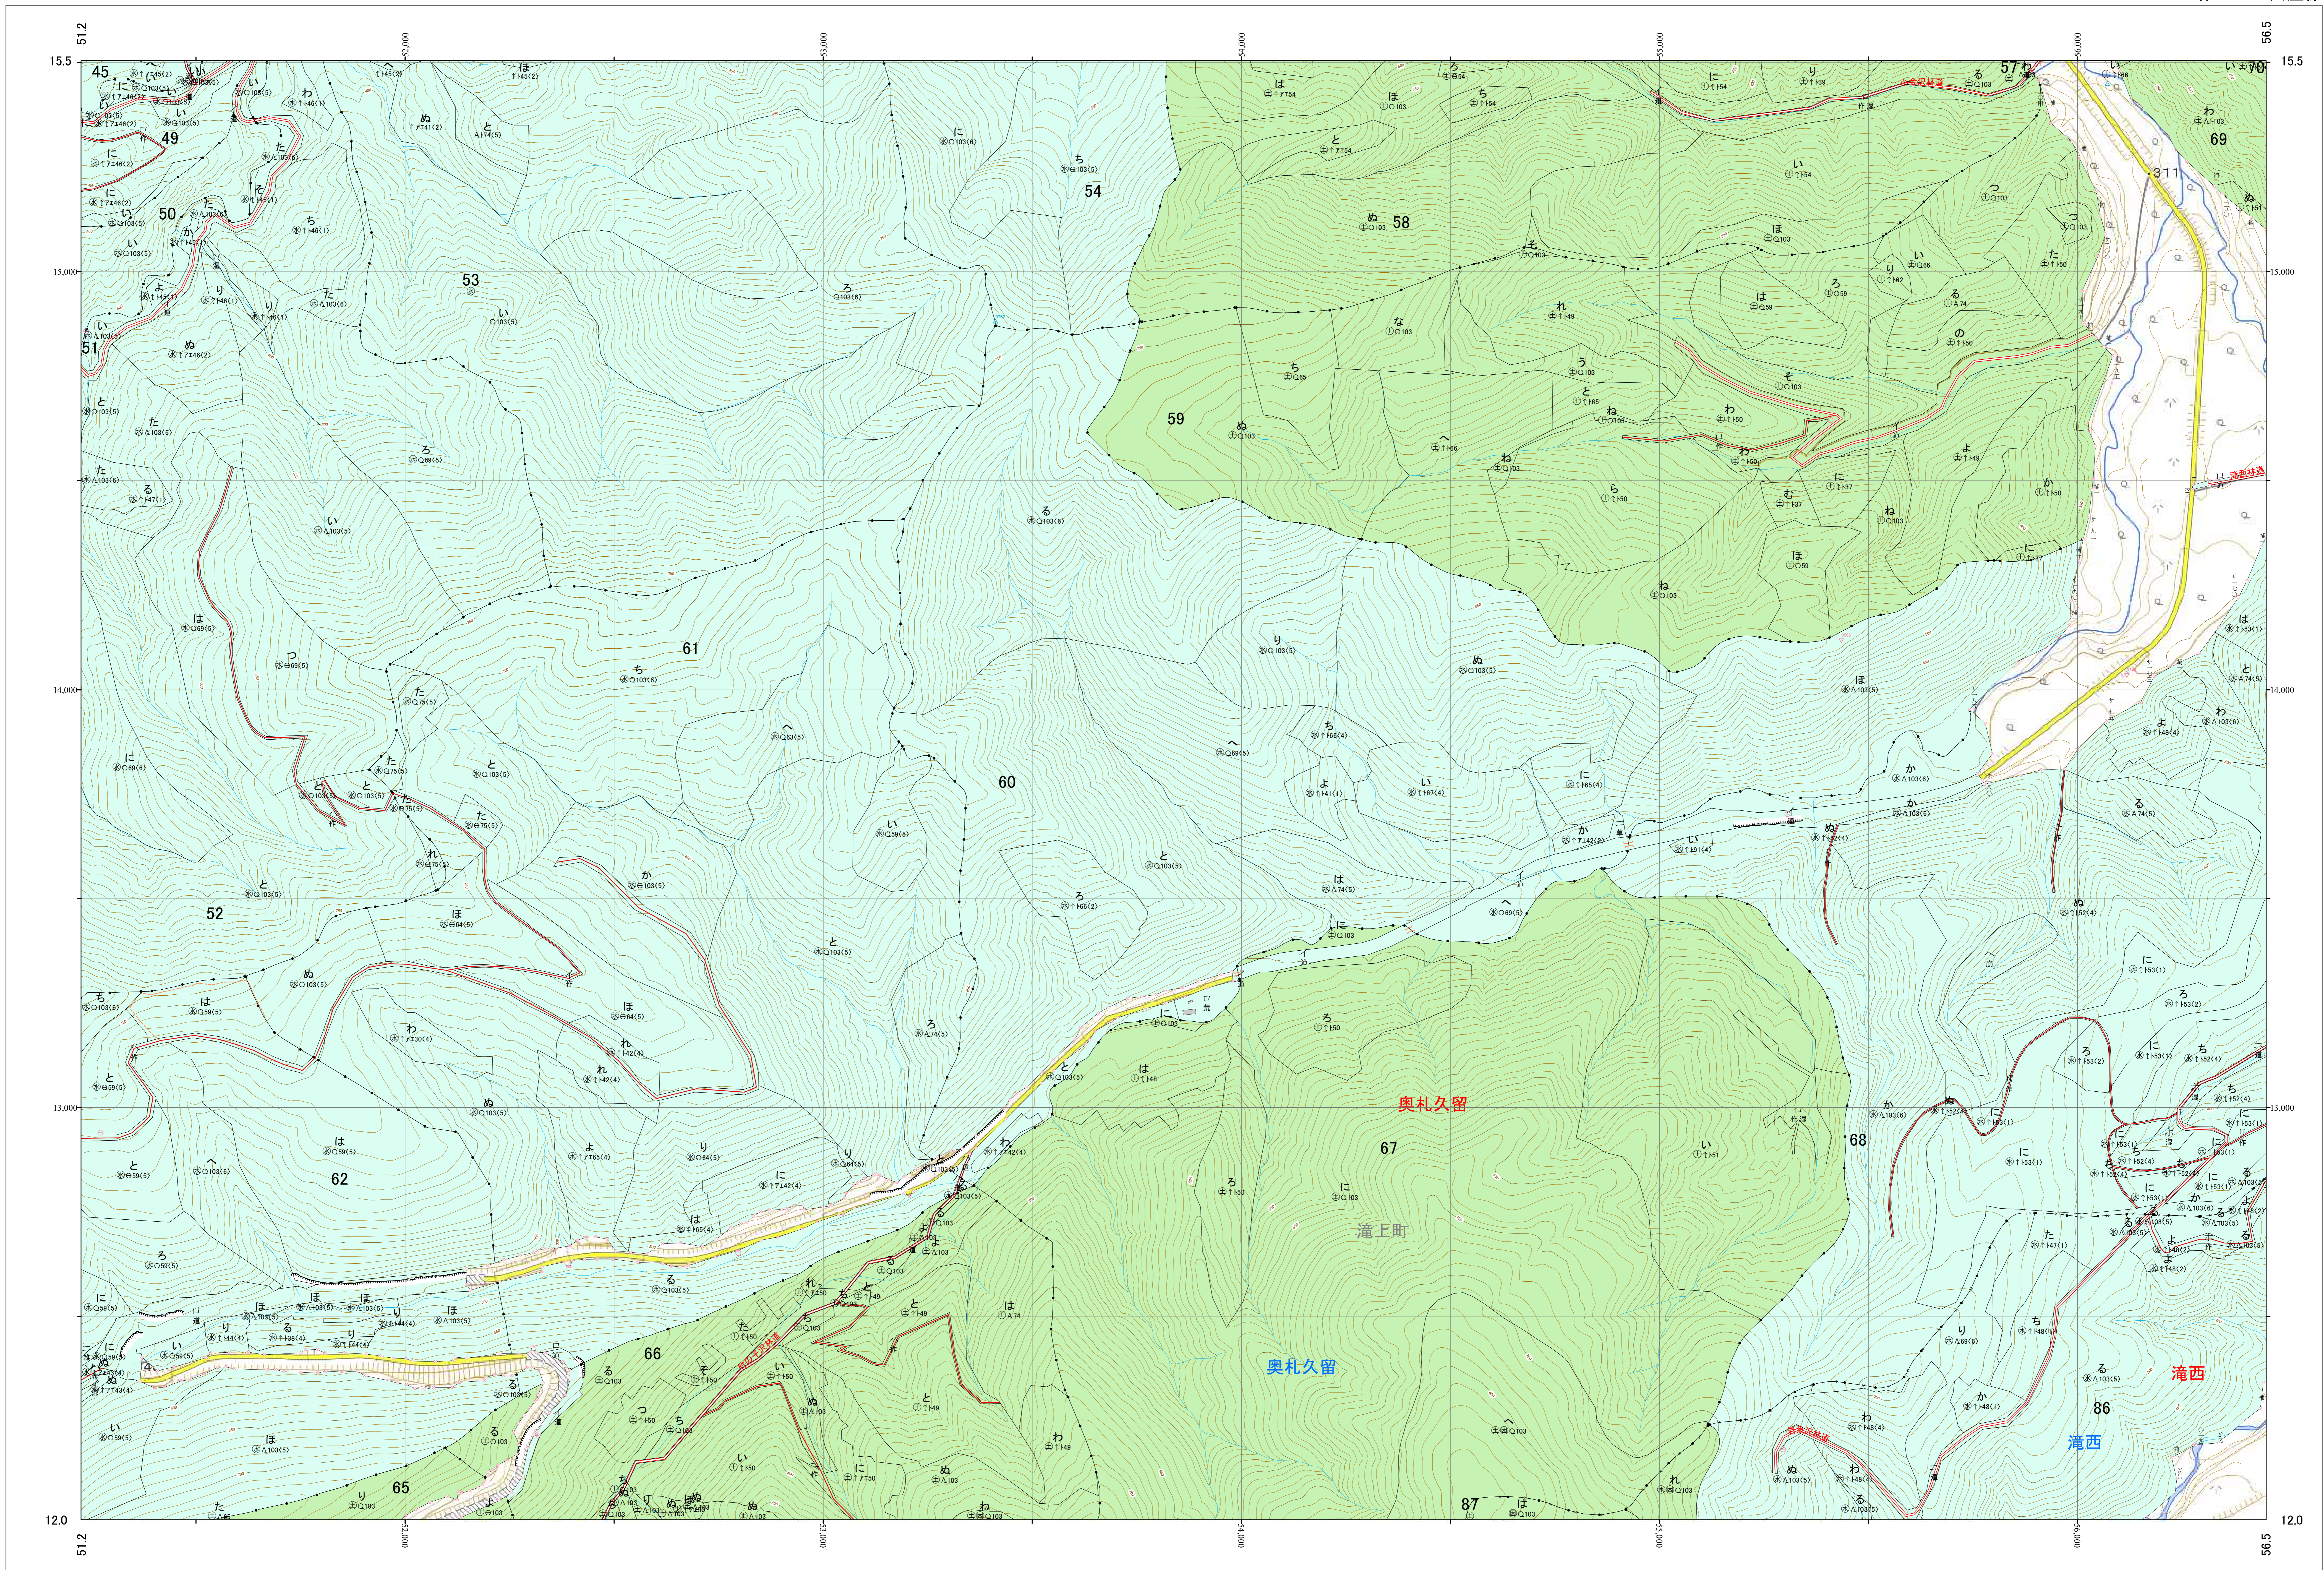

北海道森林管理局 網走西部森林計画区
 網走西部森林管理署西紋別支署 基本図・国有林野施業実施計画図 17 (全110)

第12公共座標

西紋別支 17

北海道森林管理局 網走西部森林管理署西紋別支署

西紋別支 17

令和五年度 第六次樹立

1:5,000

「測量法に基づく国土院院長承認(使用) R 5JHs 635」
 この地図は、国土院院長の承認を得て、同院発行の電子地形図を用いて作成したものである。
 第三者がさらに複製する場合には、国土院院長の承認を得なければならない。