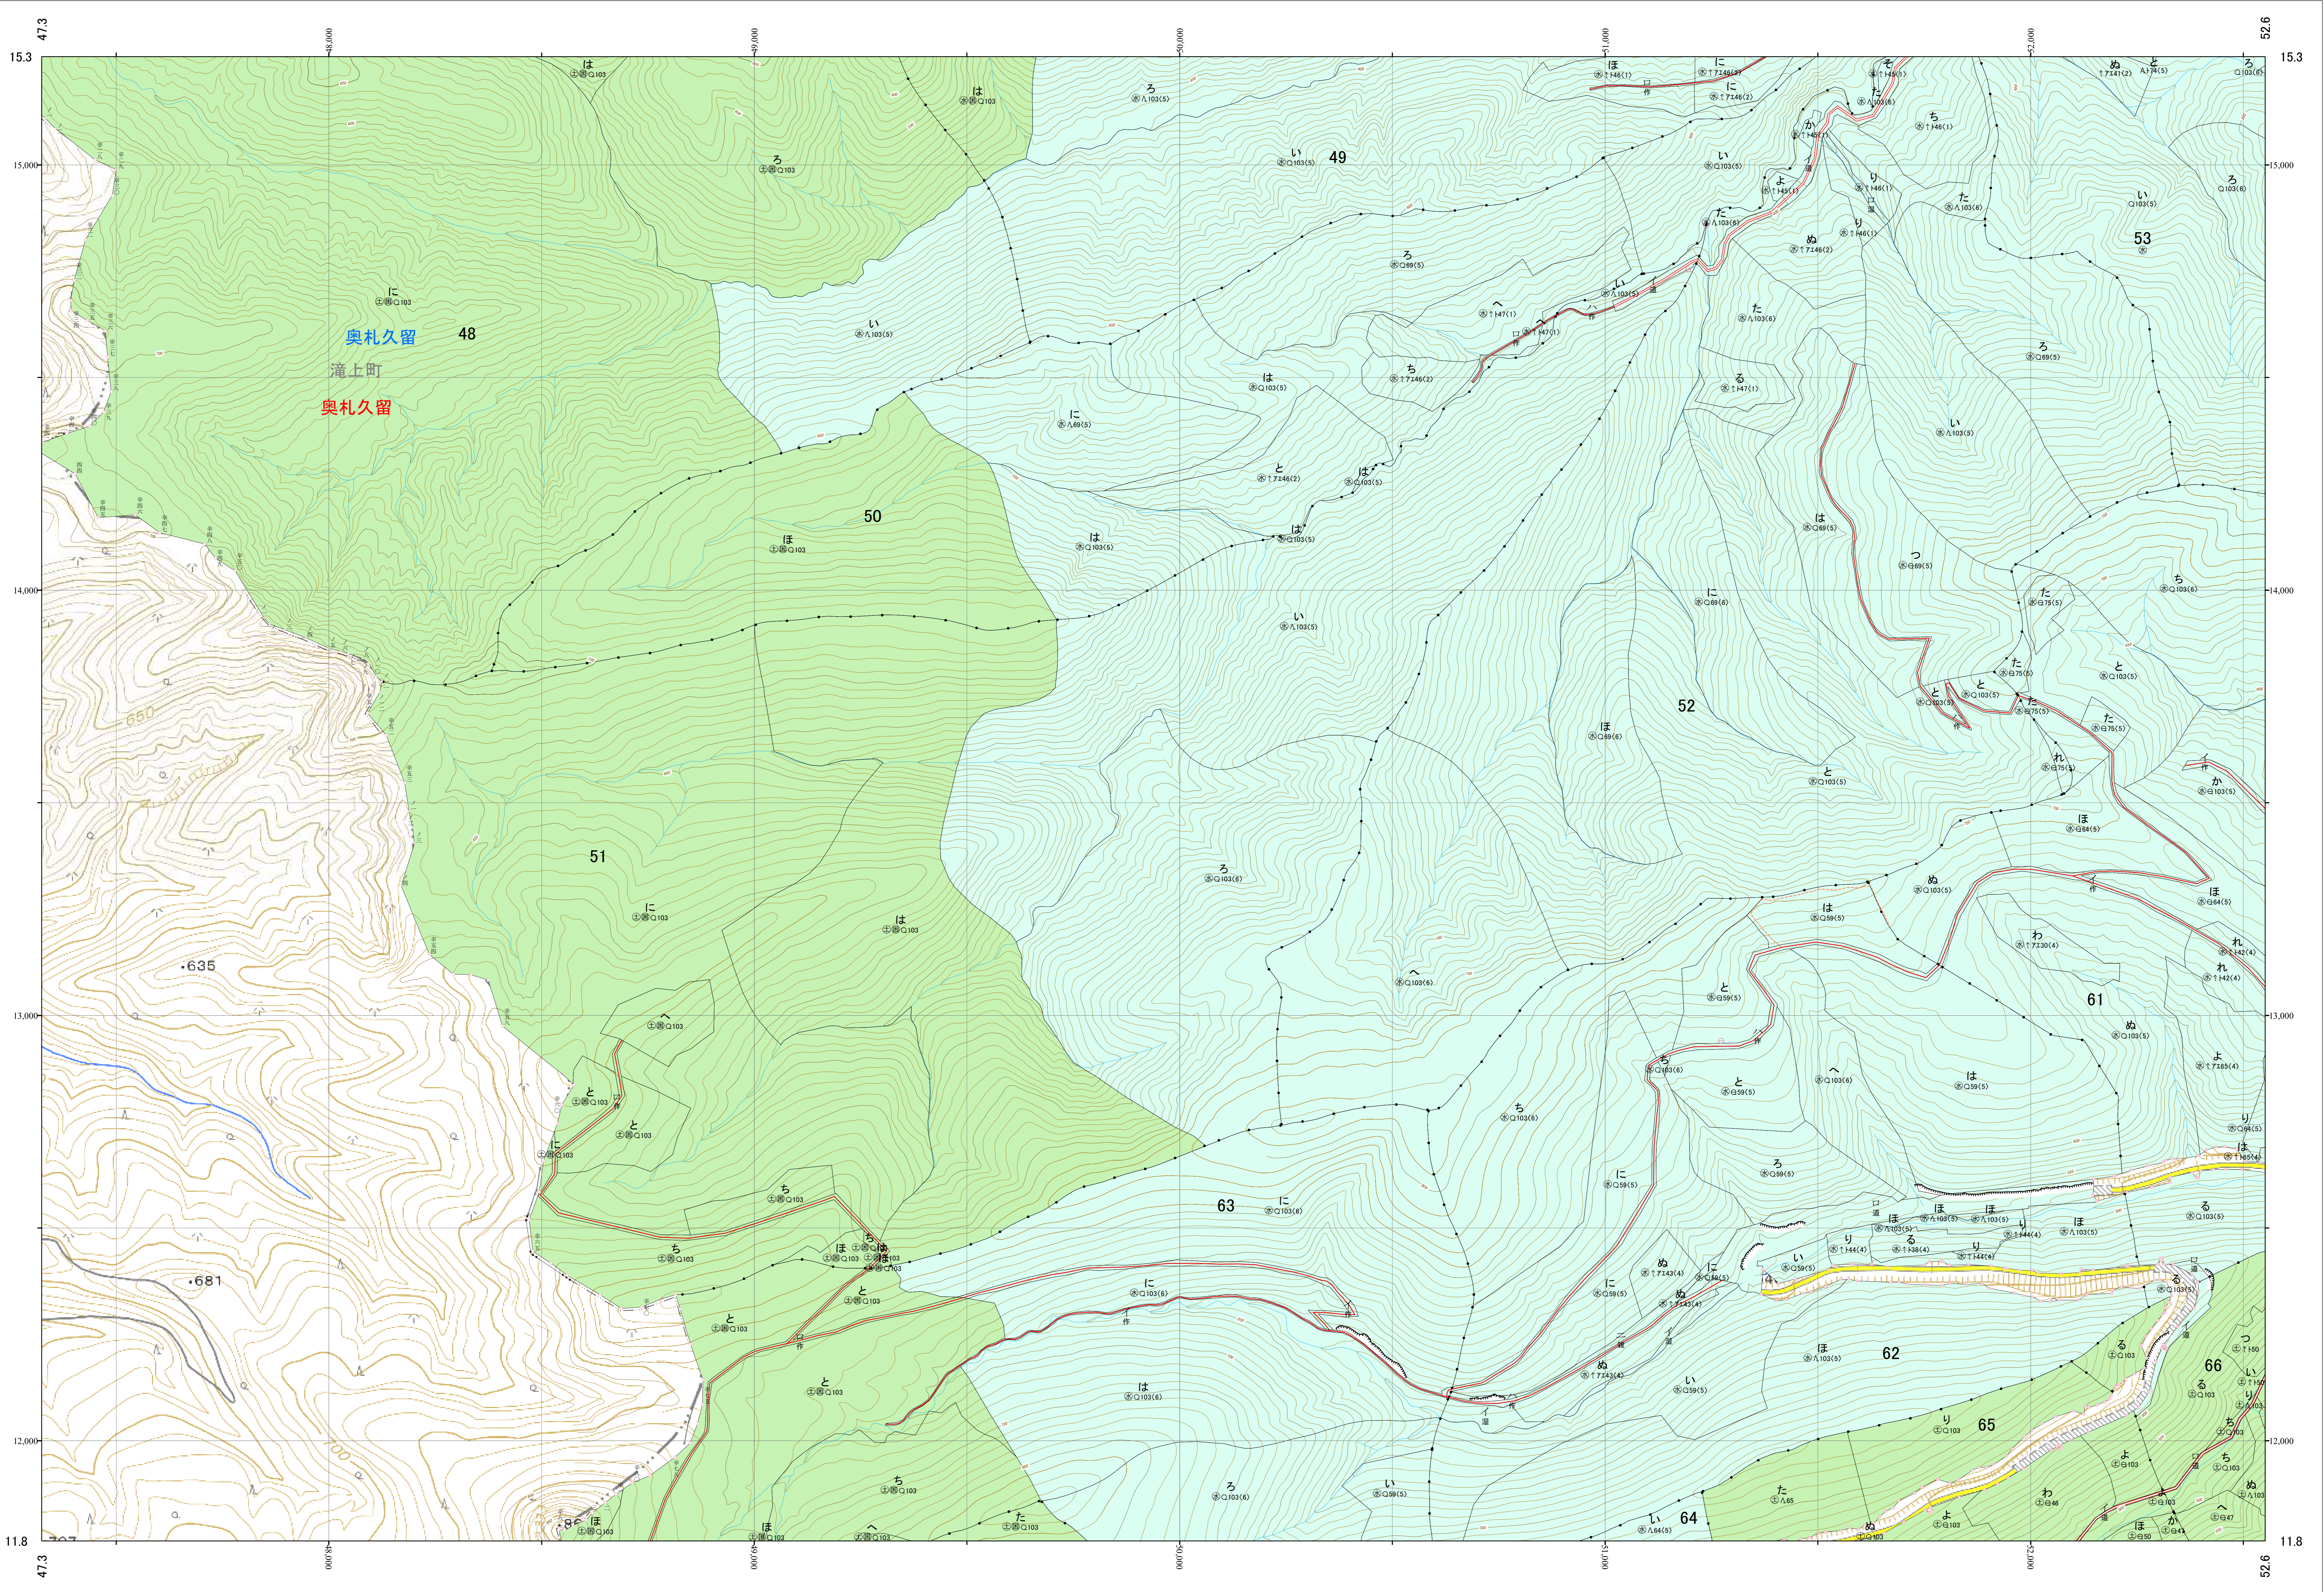

北海道森林管理局 網走西部森林計画区  
網走西部森林管理署西紋別支署 基本図・国有林野施業実施計画図 15 (全110)

第12公共座標

西紋別支 15

「測量法に基づく国土院院長承認(使用) R5JHs 635」  
この地図は、国土院院長の承認を得て、同院発行の電子地形図を用いて作成したものである。  
第三者がさらに複製する場合には、国土院院長の承認を得なければならない。

北海道森林管理局 網走西部森林管理署西紋別支署  
西紋別支 15

令和五年度 第六次樹立