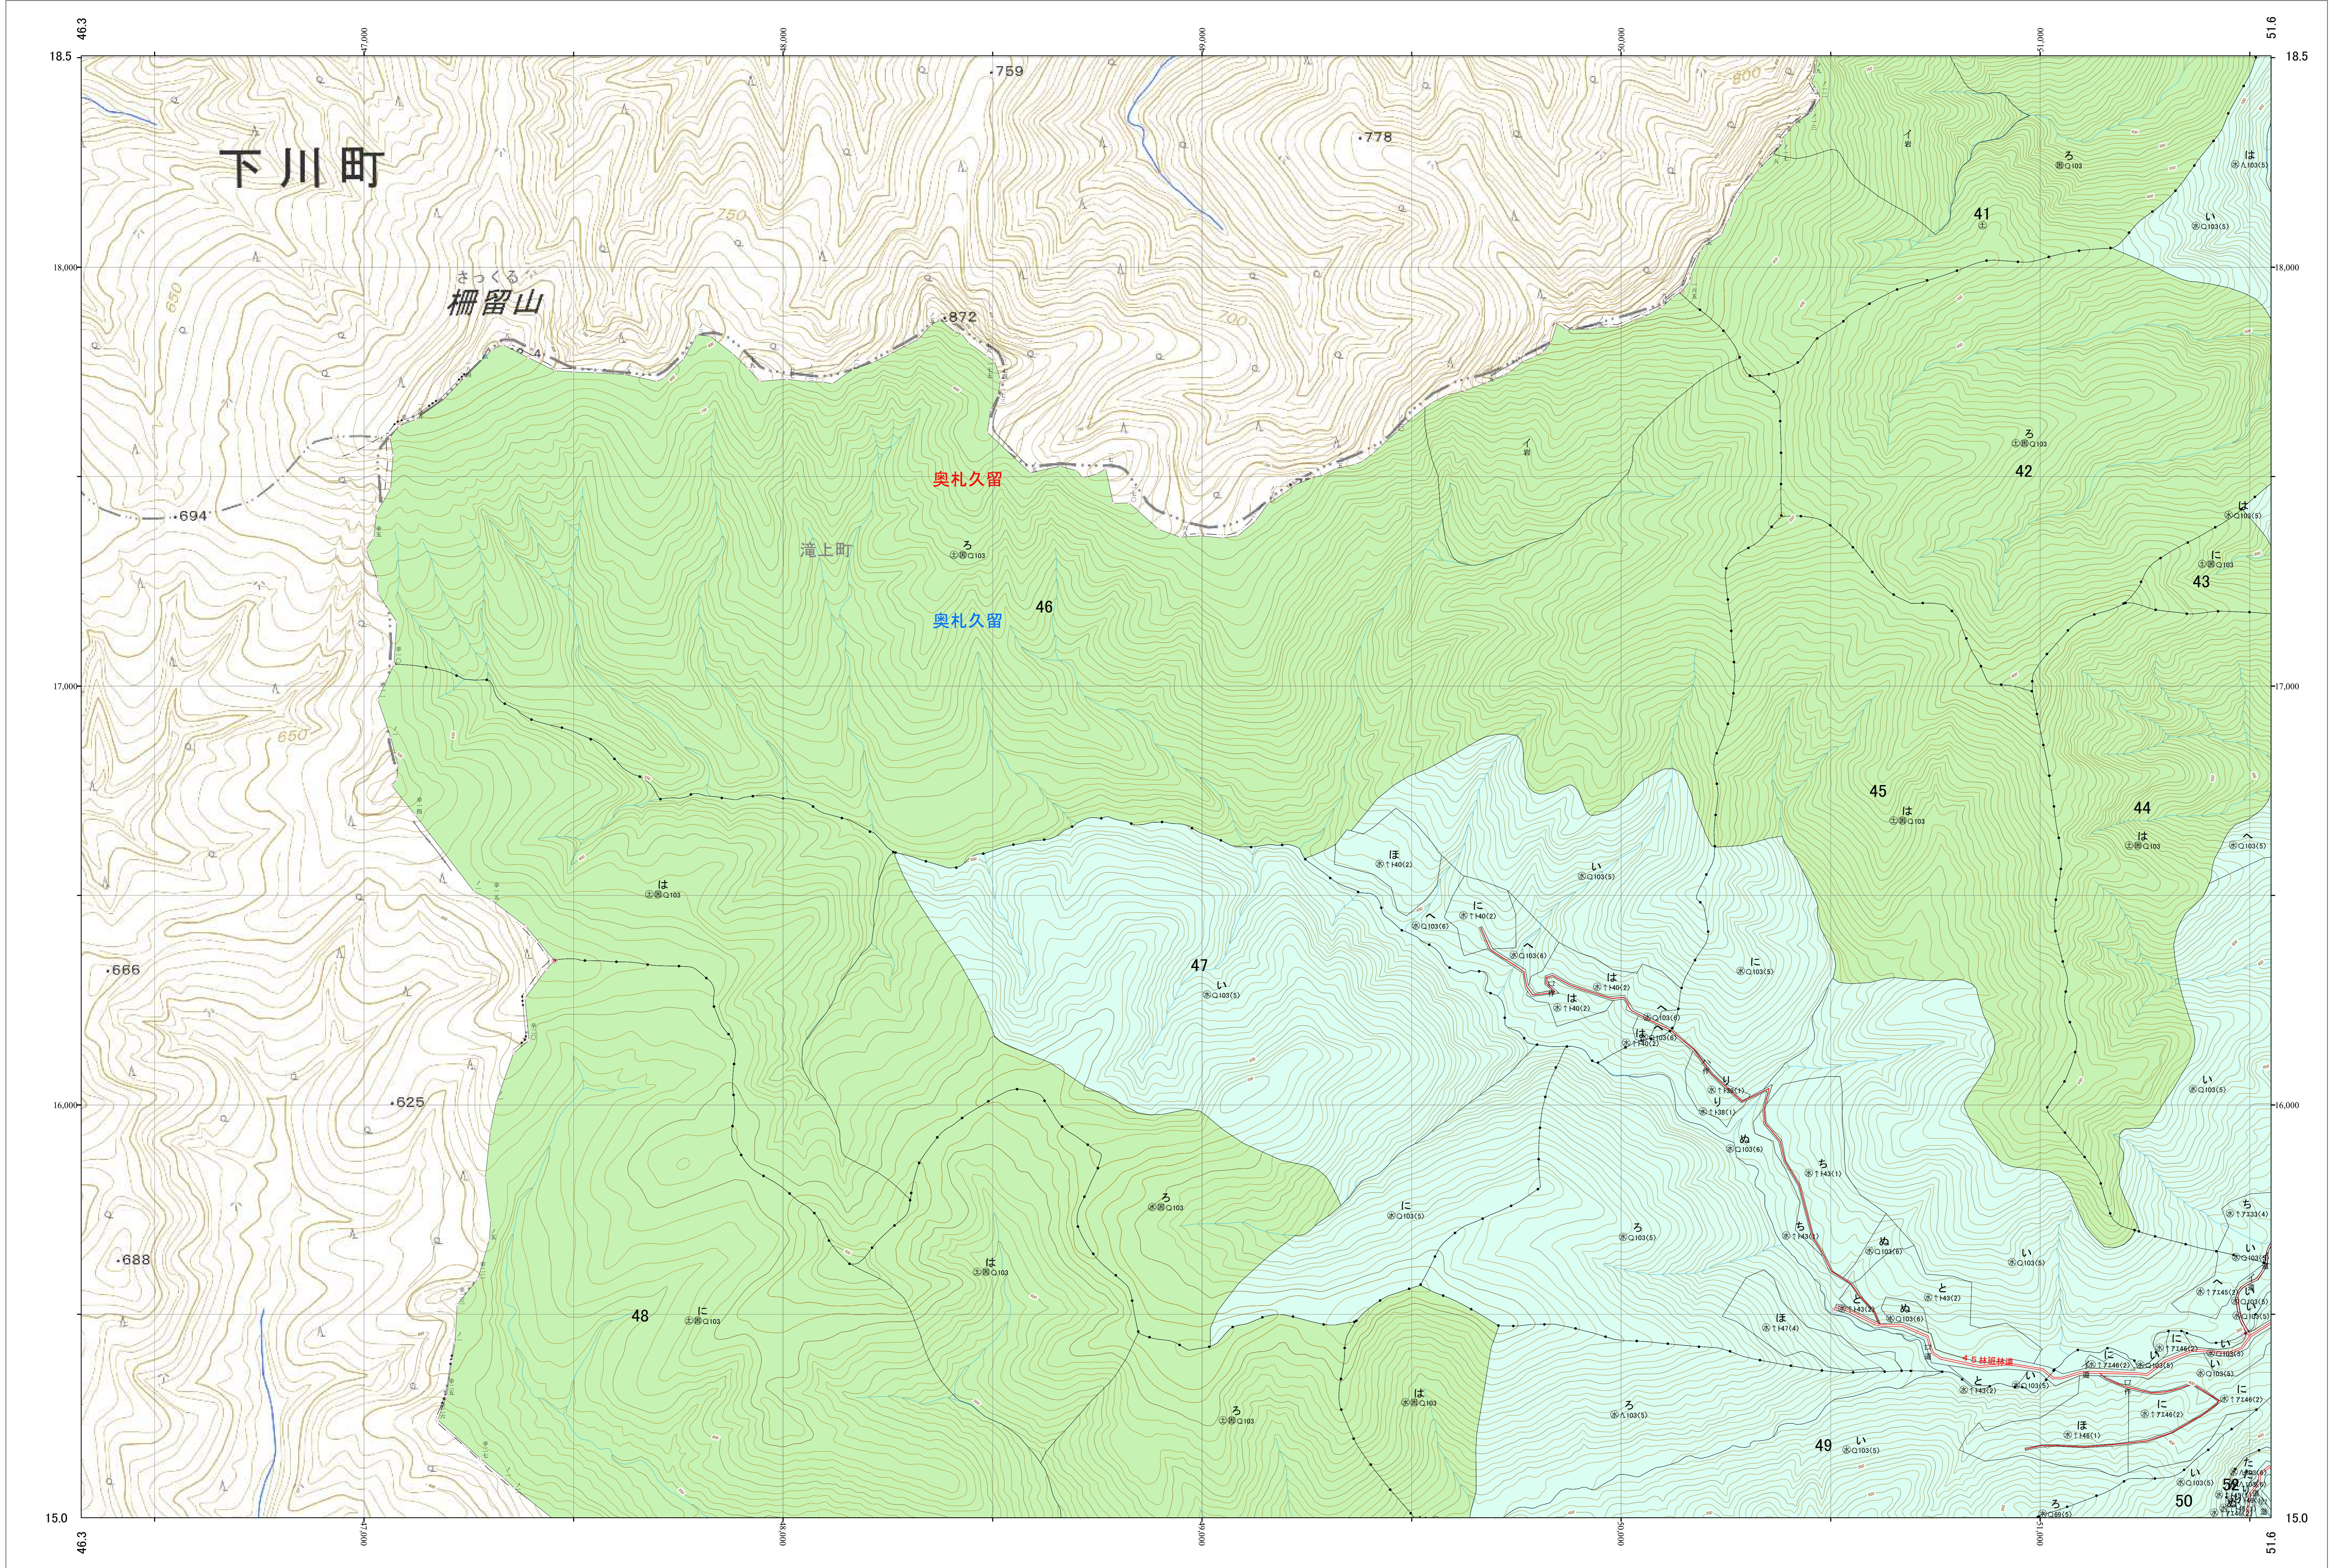

北海道森林管理局 網走西部森林計画区
 網走西部森林管理署西紋別支署 基本図・国有林野施業実施計画図 14 (全110)

第12公共座標

西紋別支 14

「測量法に基づく国土院院長承認(使用) R 5JHs 635」
 この地図は、国土院院長の承認を得て、同院発行の電子地形図を用いて作成したものである。
 第三者がさらに複製する場合には、国土院院長の承認を得なければならない。

北海道森林管理局 網走西部森林管理署西紋別支署
 西紋別支 14

令和五年度 第六次樹立