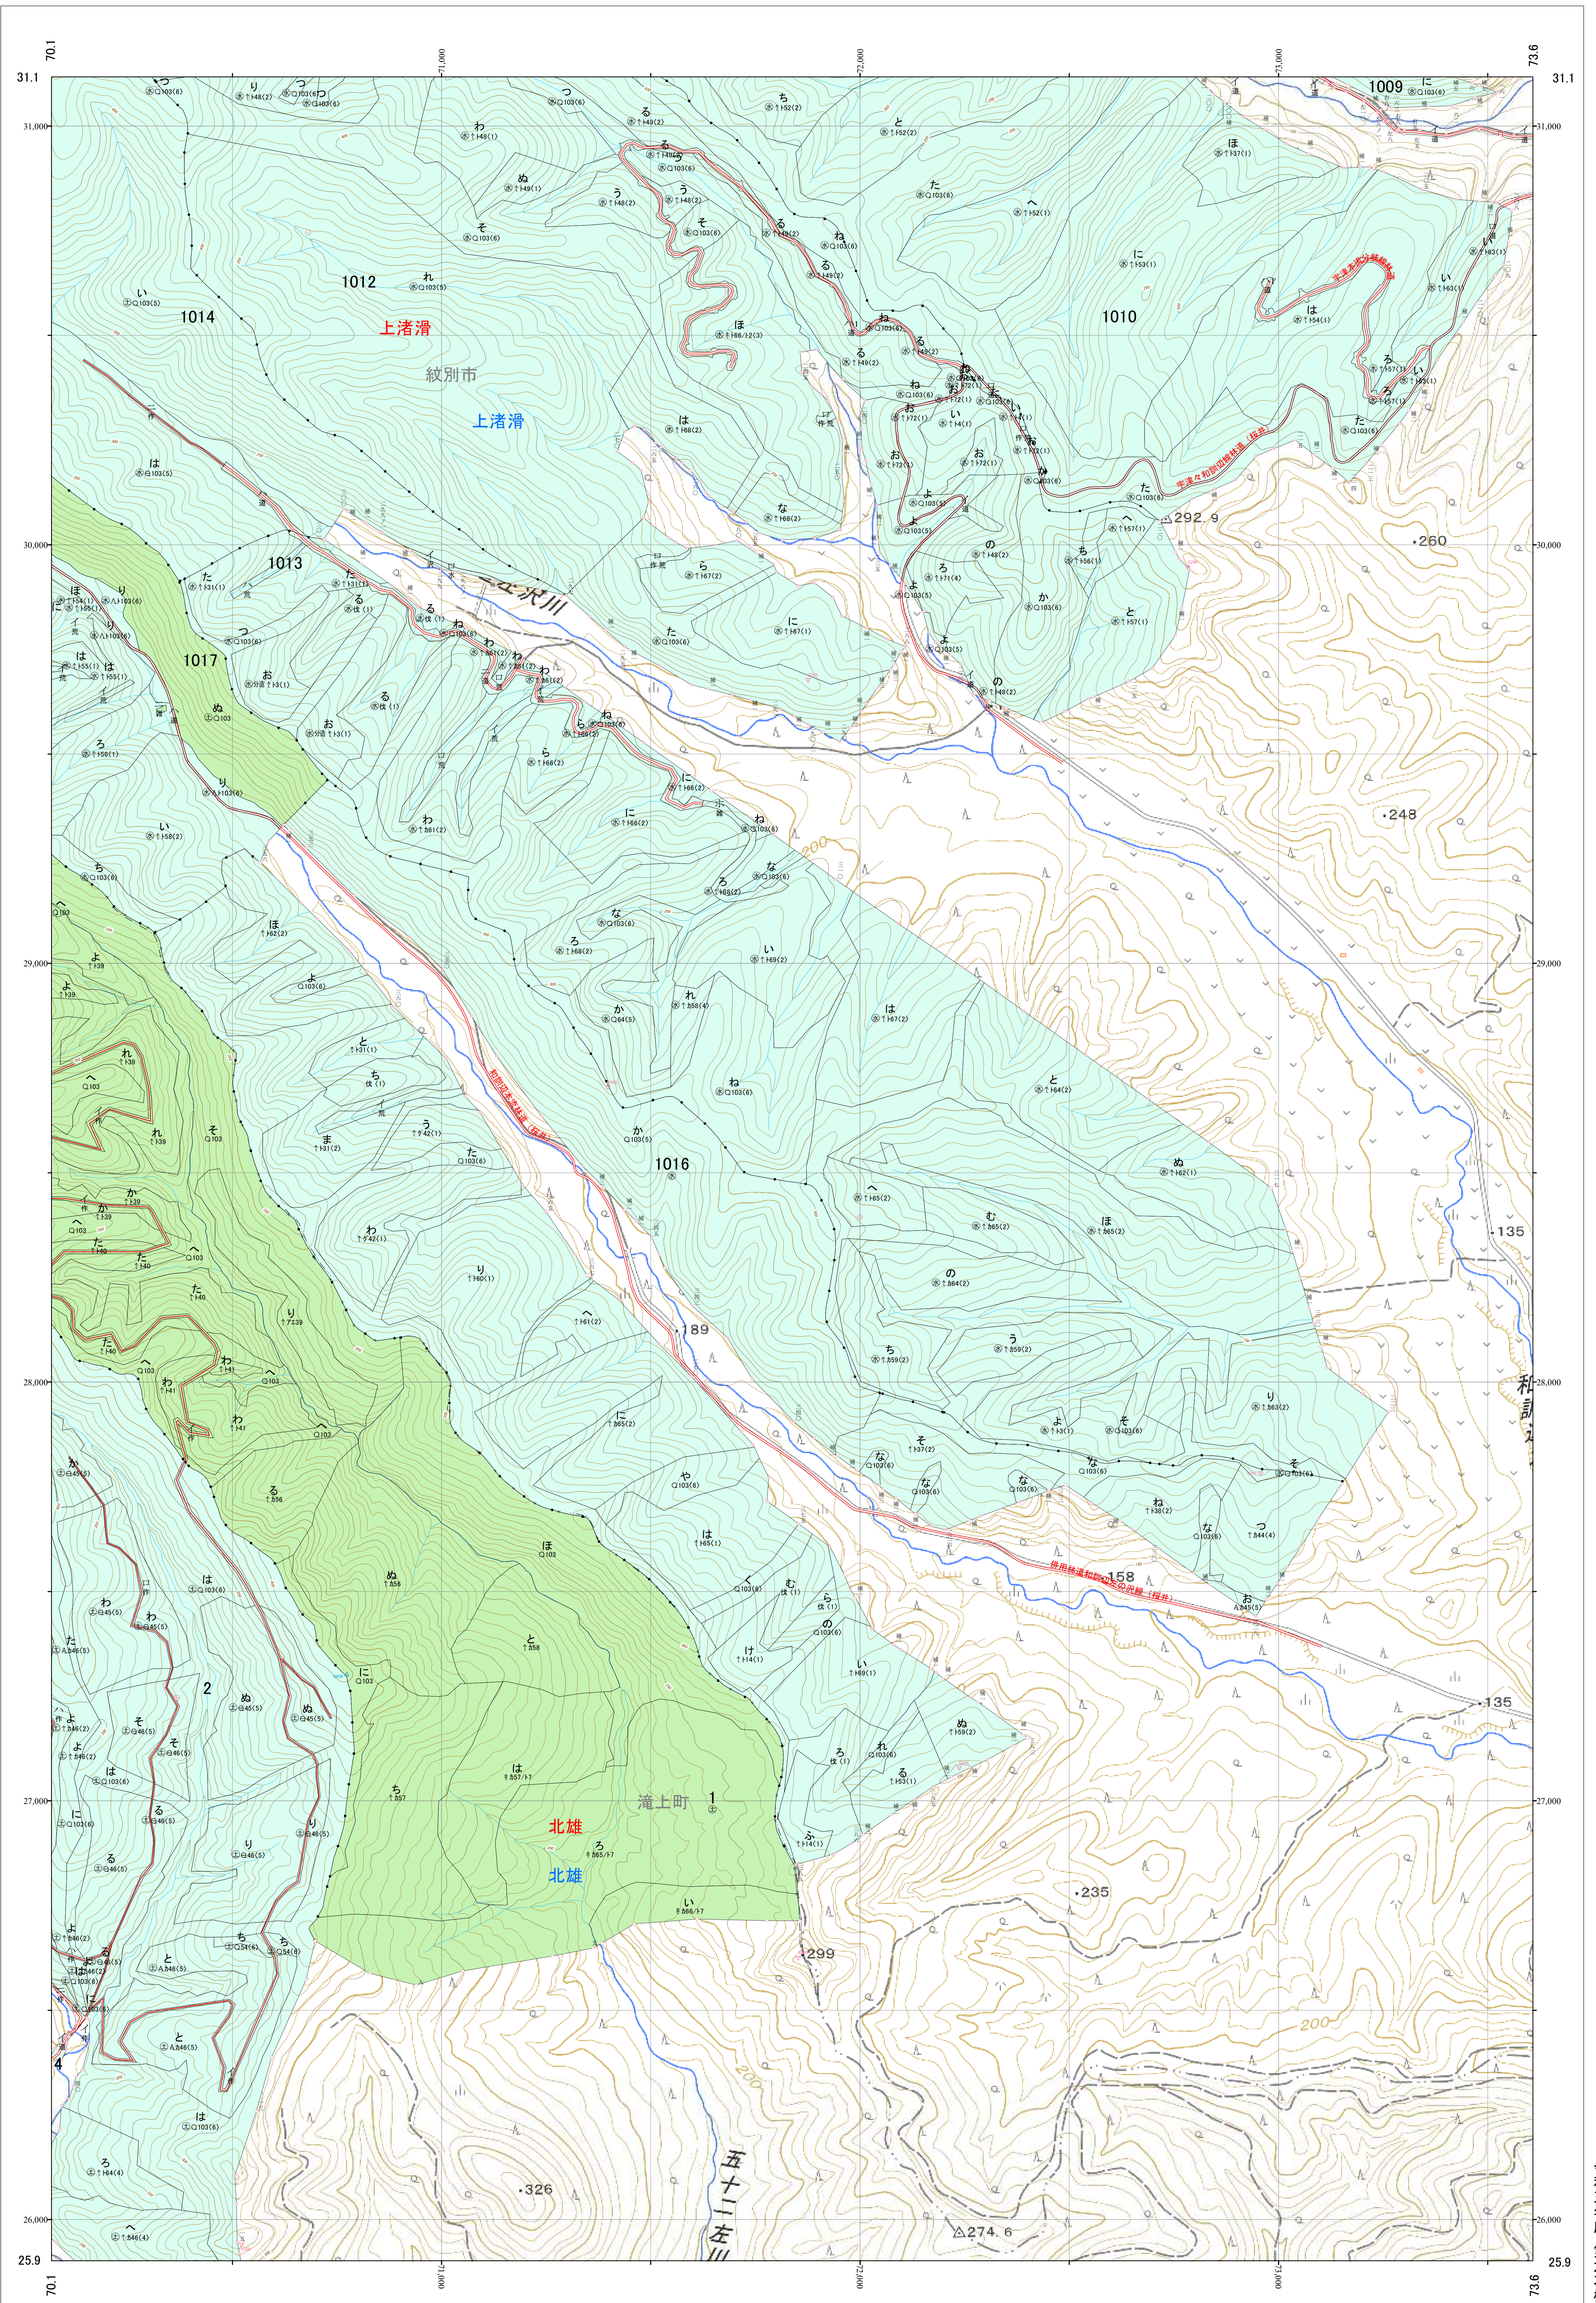

北海道森林管理局 網走西部森林計画区
 網走西部森林管理署西紋別支署 基本図・国有林野施業実施計画図 77 (全110)

第12公共座標

9.53

西紋別支 77

「測圖に基づき、国土地理院承認(使用) R 5.1Hc 635」
 この地図は、国土地理院長の承認を得て、国土院発行の電子地形図を用いて作成したものである。
 第三者から複製する場合は、国土院院長の承認を得なければならない。

令和五年度 第六次樹立

北海道森林管理局 網走西部森林管理署西紋別支署
 西紋別支 77