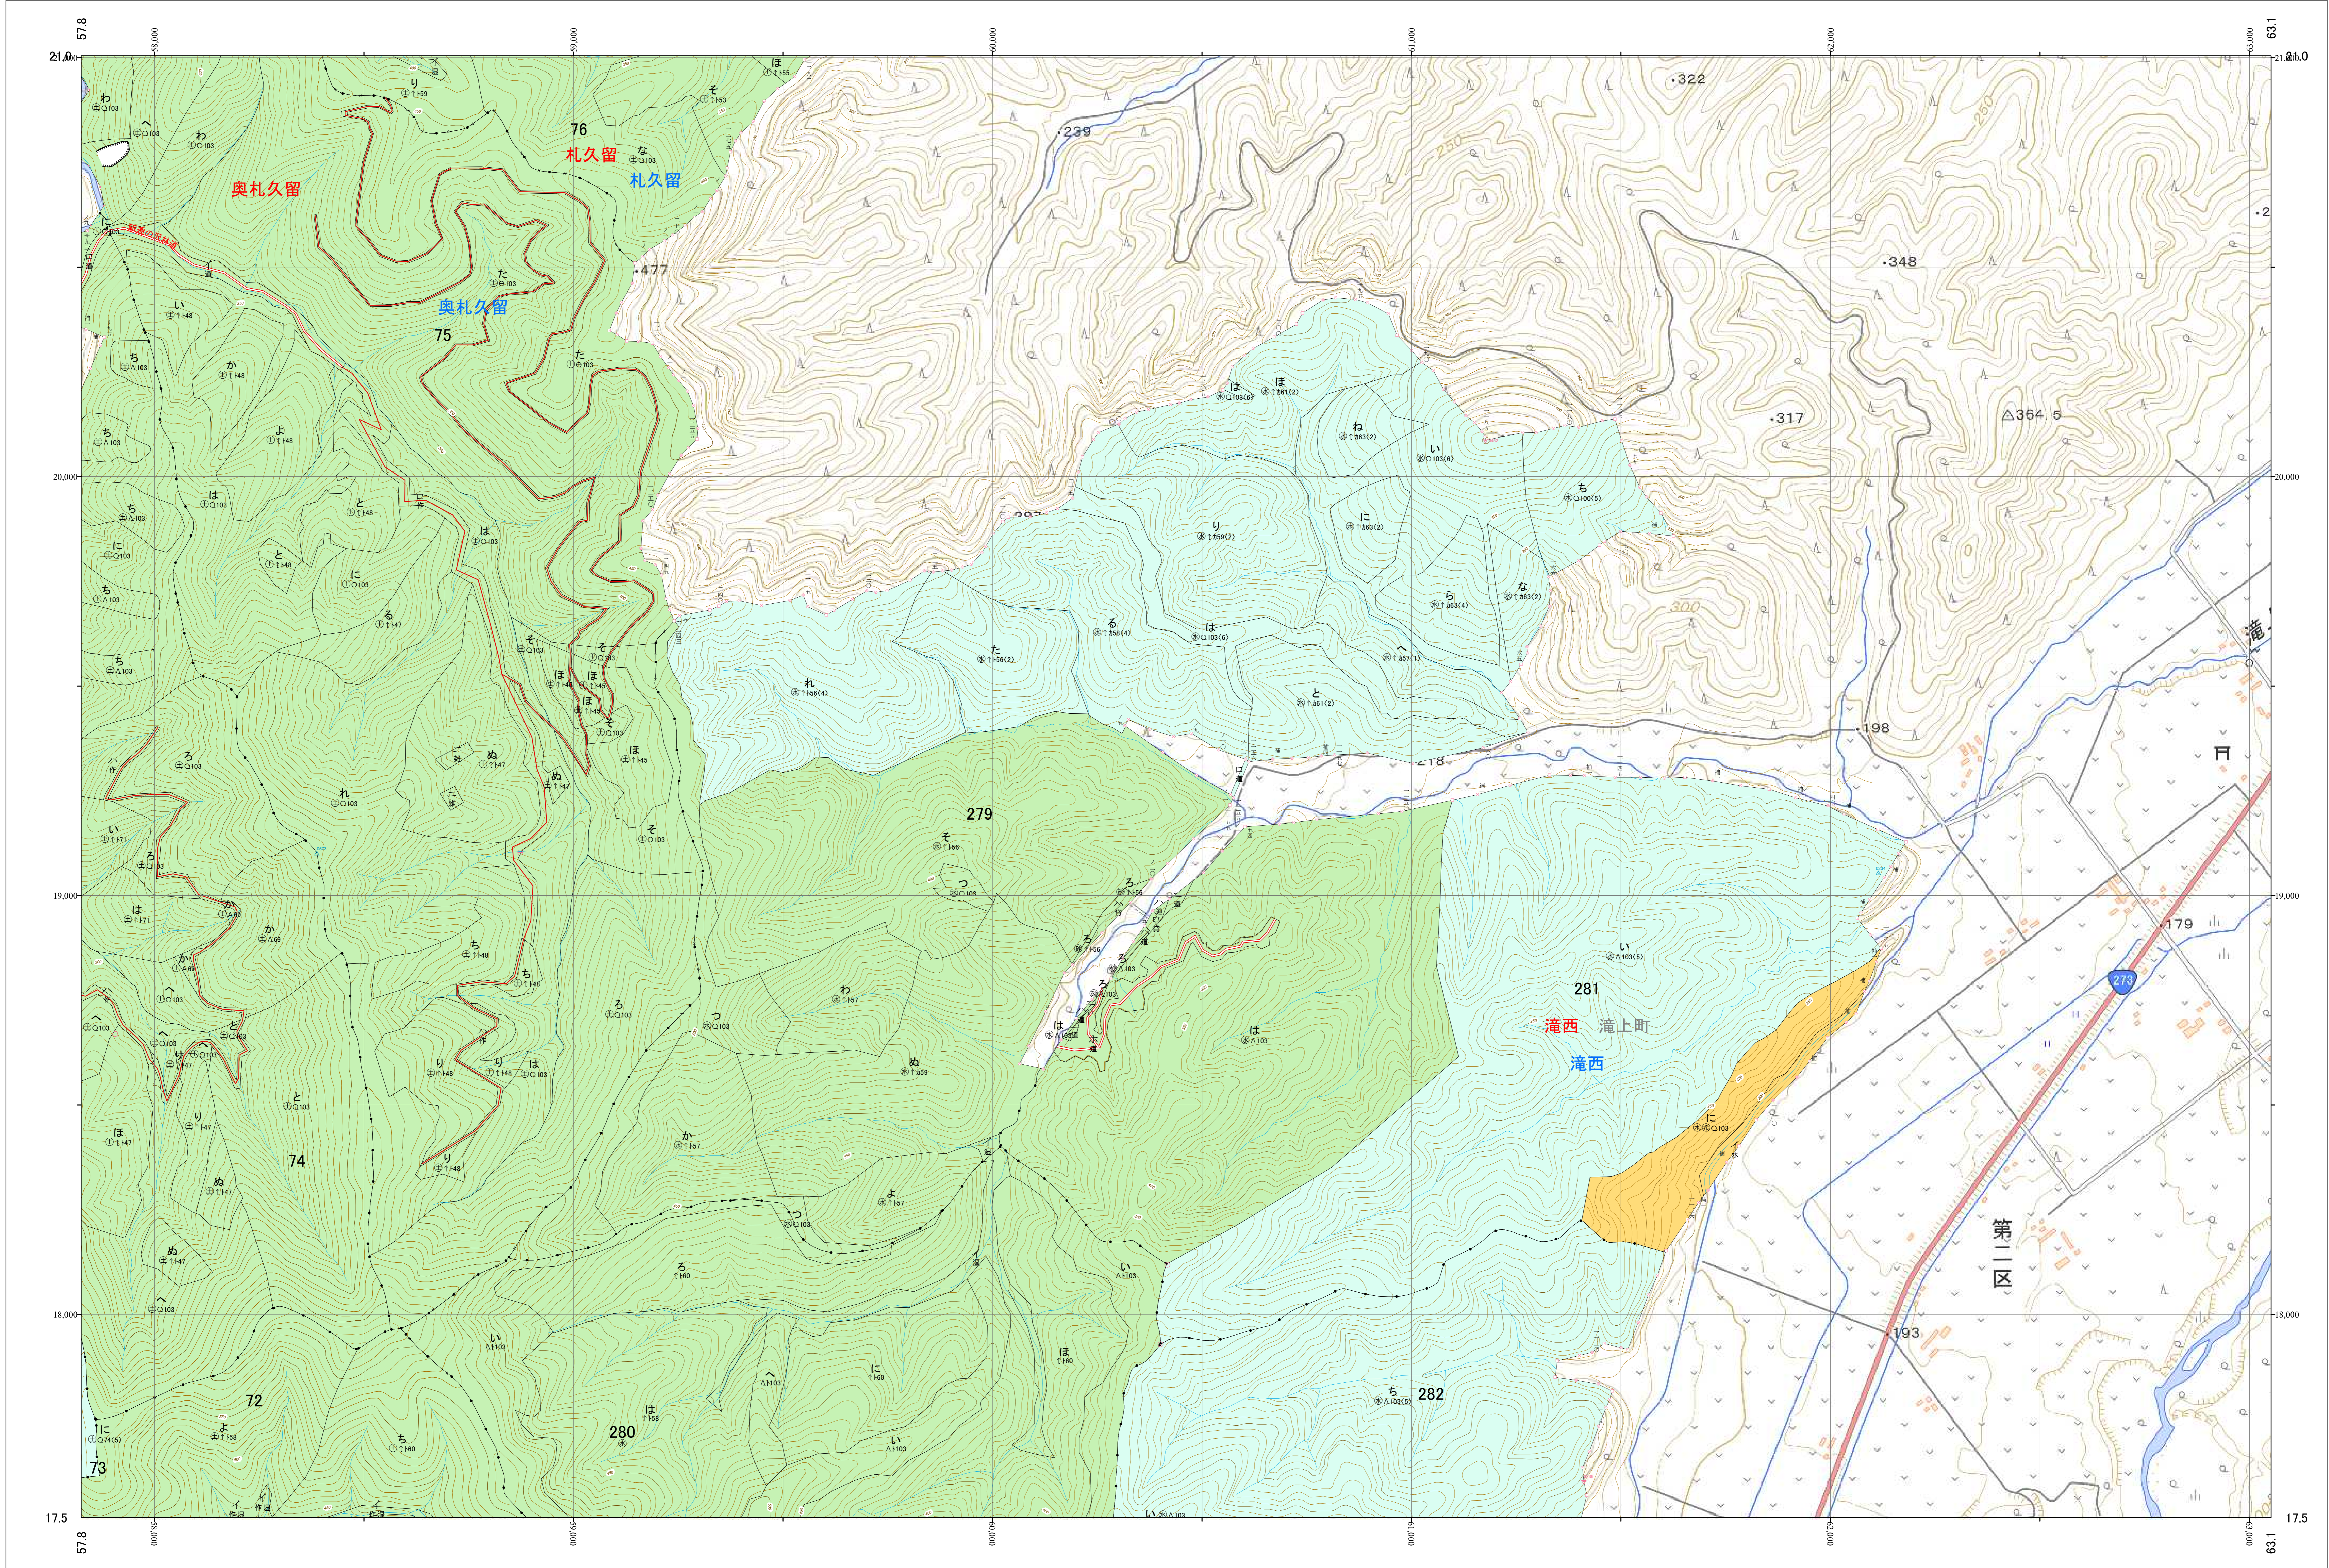

北海道森林管理局 網走西部森林計画区
網走西部森林管理署西紋別支署 基本図・国有林野施業実施計画図 52 (全110)

第12公共座標

西紋別支 52

北海道森林管理局 網走西部森林管理署西紋別支署

令和五年度 第六次樹立

「測量法に基づく国土地理院長承認(使用) R 5JHs 635」
この地図は、国土地理院長の承認を得て、同院発行の電子地形図を用いて作成したものである。
第三者がさらに複製する場合には、国土地理院長の承認を得なければならない。

西紋別支 52