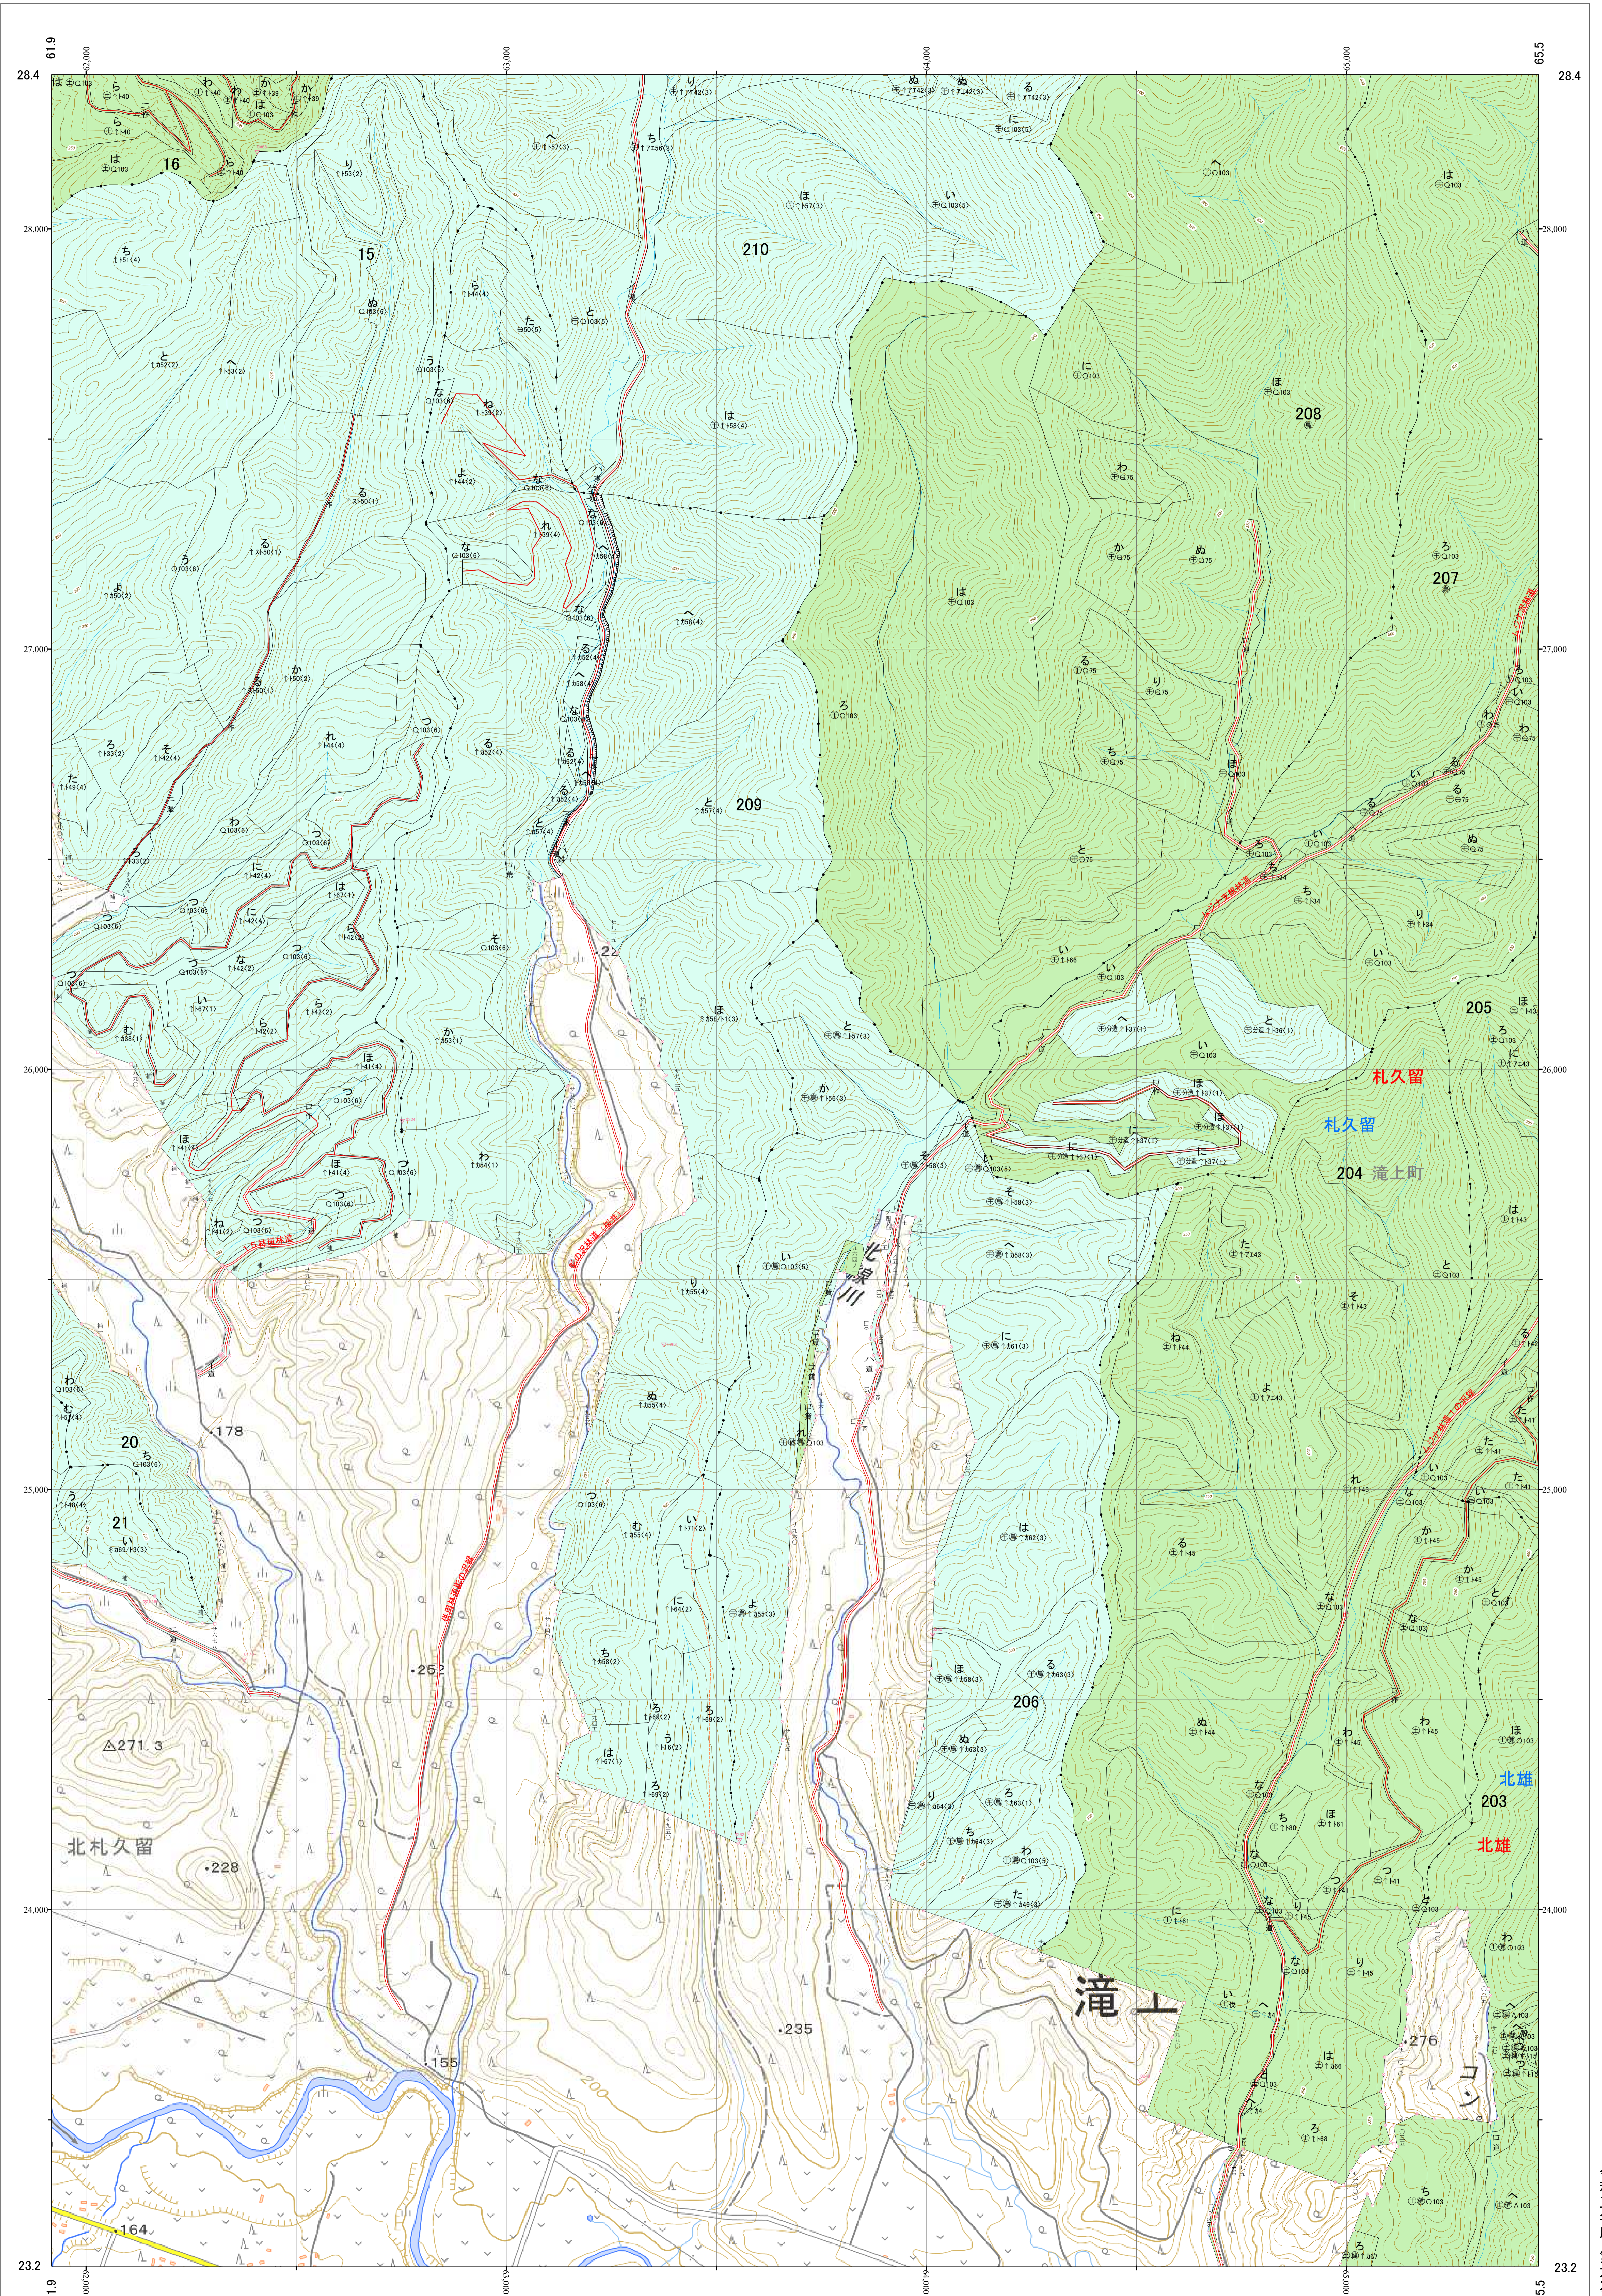

北海道森林管理局 網走西部森林計画区
網走西部森林管理署西紋別支署 基本図・国有林野施業実施計画図 47 (全110)

第12公共座標

9.55
西紋別支 47

北海道森林管理局 網走西部森林管理署西紋別支署

西紋別支 47

1:5,000

0 100 200 300 400 500 1,000m

「測圖法」に基づき、国土地理院承認(使用) R5.JHc.635
この地図は、国土地理院長の承認を得て、国土地理院長の承認を得る場合は、国土地理院長の承認を得なければならない。
第三者から複製する場合は、国土地理院長の承認を得なければならない。

令和五年度 第六次樹立