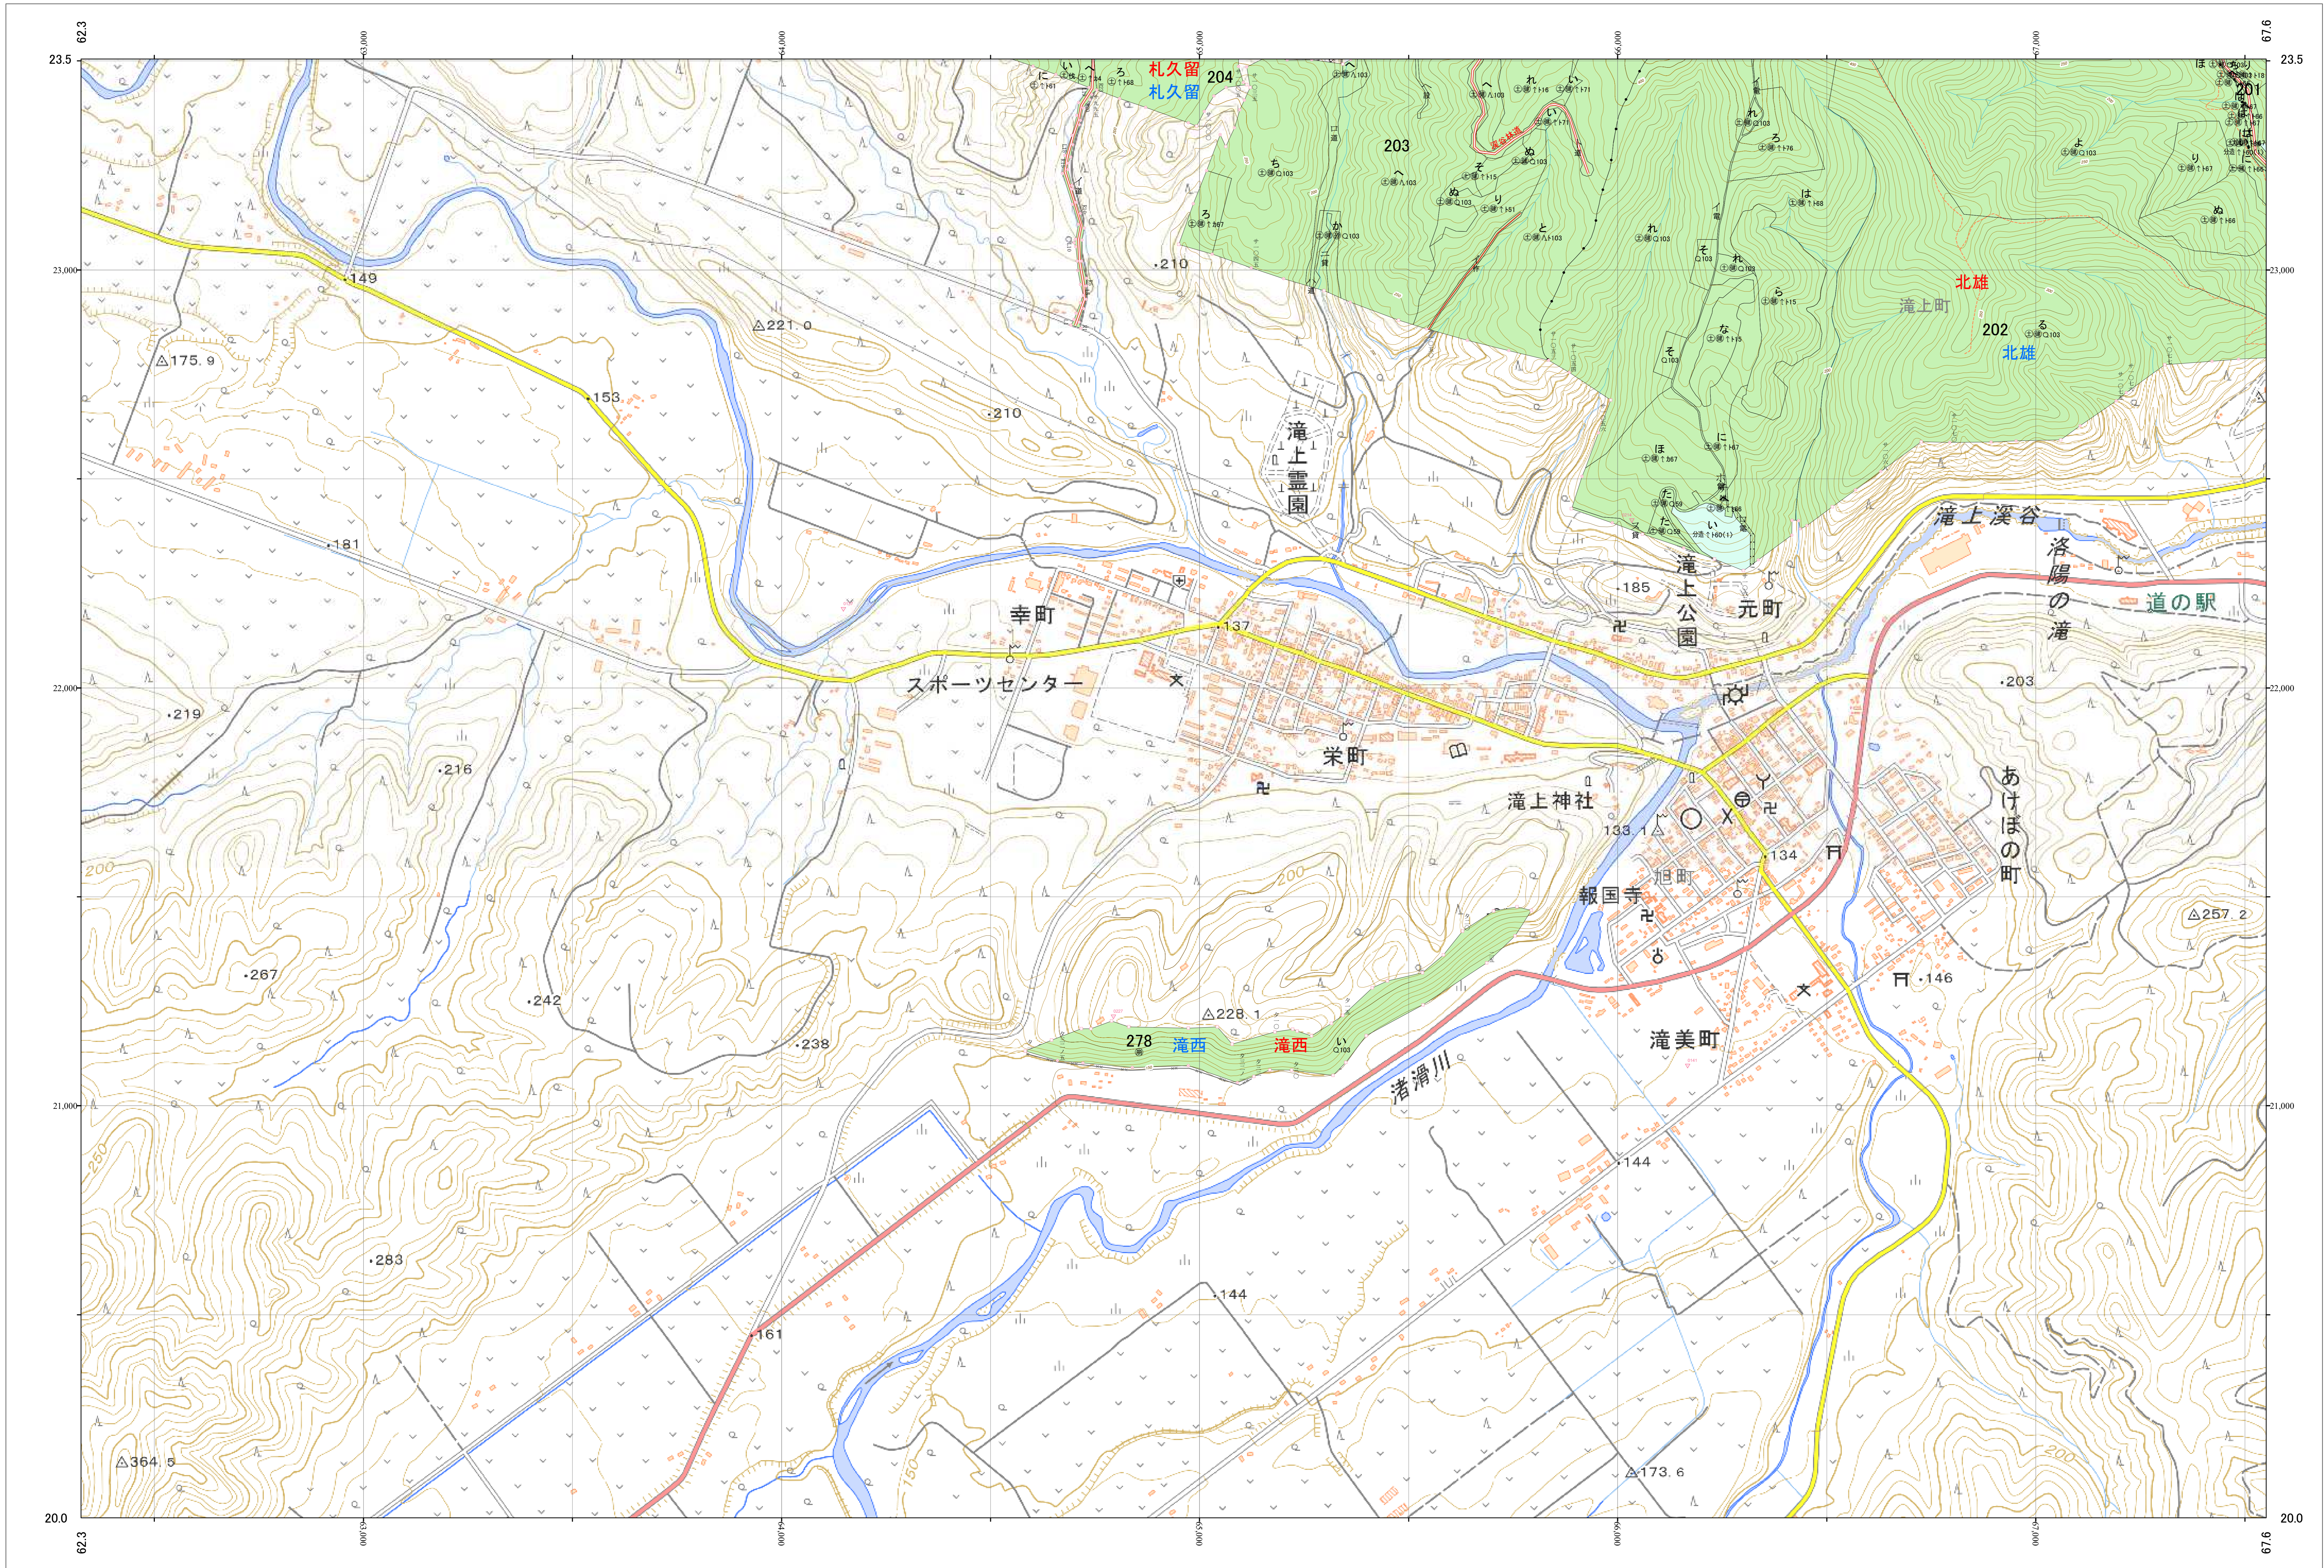

北海道森林管理局 網走西部森林計画区
 網走西部森林管理署西紋別支署 基本図・国有林野施業実施計画図 44 (全110)

第12公共座標

西紋別支 44

「測量法に基づく国土院院長承認(使用) R5JHs 635」
 この地図は、国土院院長の承認を得て、同院発行の電子地形図を用いて作成したものである。
 第三者がさらに複製する場合には、国土院院長の承認を得なければならない。

北海道森林管理局 網走西部森林管理署西紋別支署
 西紋別支 44

令和五年度 第六次樹立