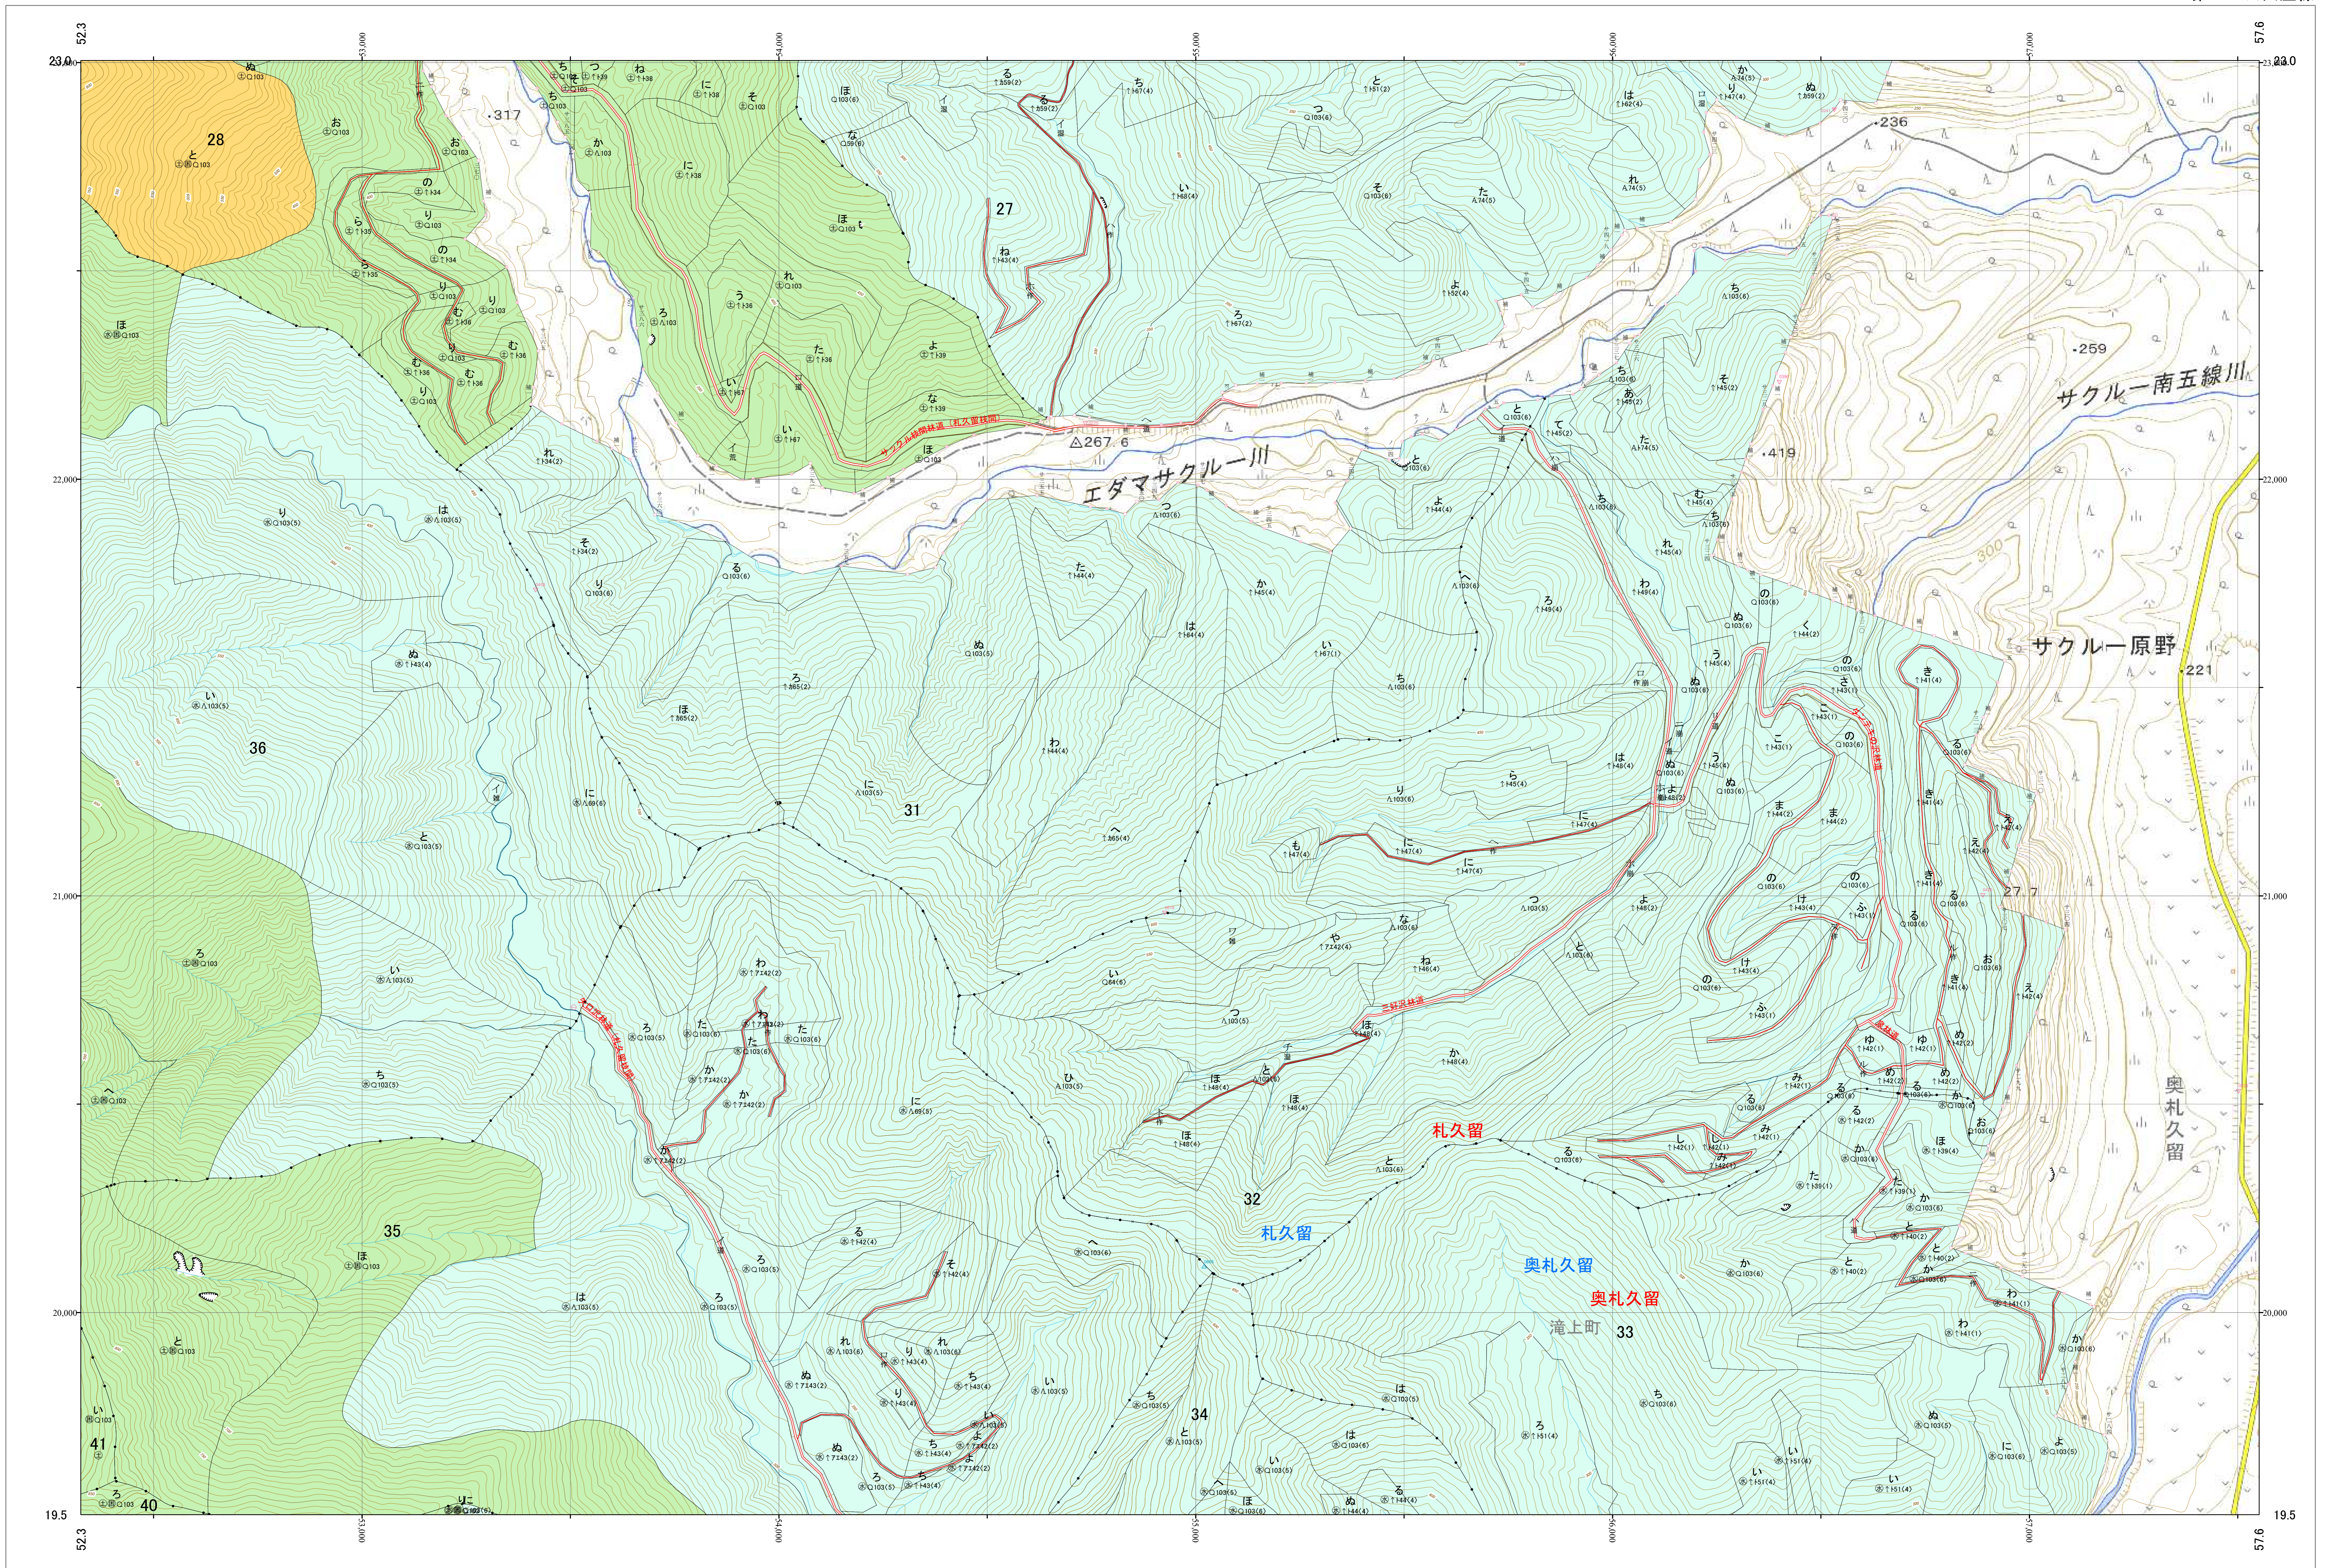

北海道森林管理局 網走西部森林計画区  
網走西部森林管理署西紋別支署 基本図・国有林野施業実施計画図 8 (全110)

第12公共座標

西紋別支 8

令和五年度 第六次樹立

北海道森林管理局 網走西部森林管理署西紋別支署

西紋別支 8

1:5,000  
0 100 200 300 400 500 1,000m

「測量法に基づく国土院院長承認(使用) R5JHs 635」  
この地図は、国土院院長の承認を得て、同院発行の電子地形図を用いて作成したものである。  
第三者がさらに複製する場合には、国土院院長の承認を得なければならない。