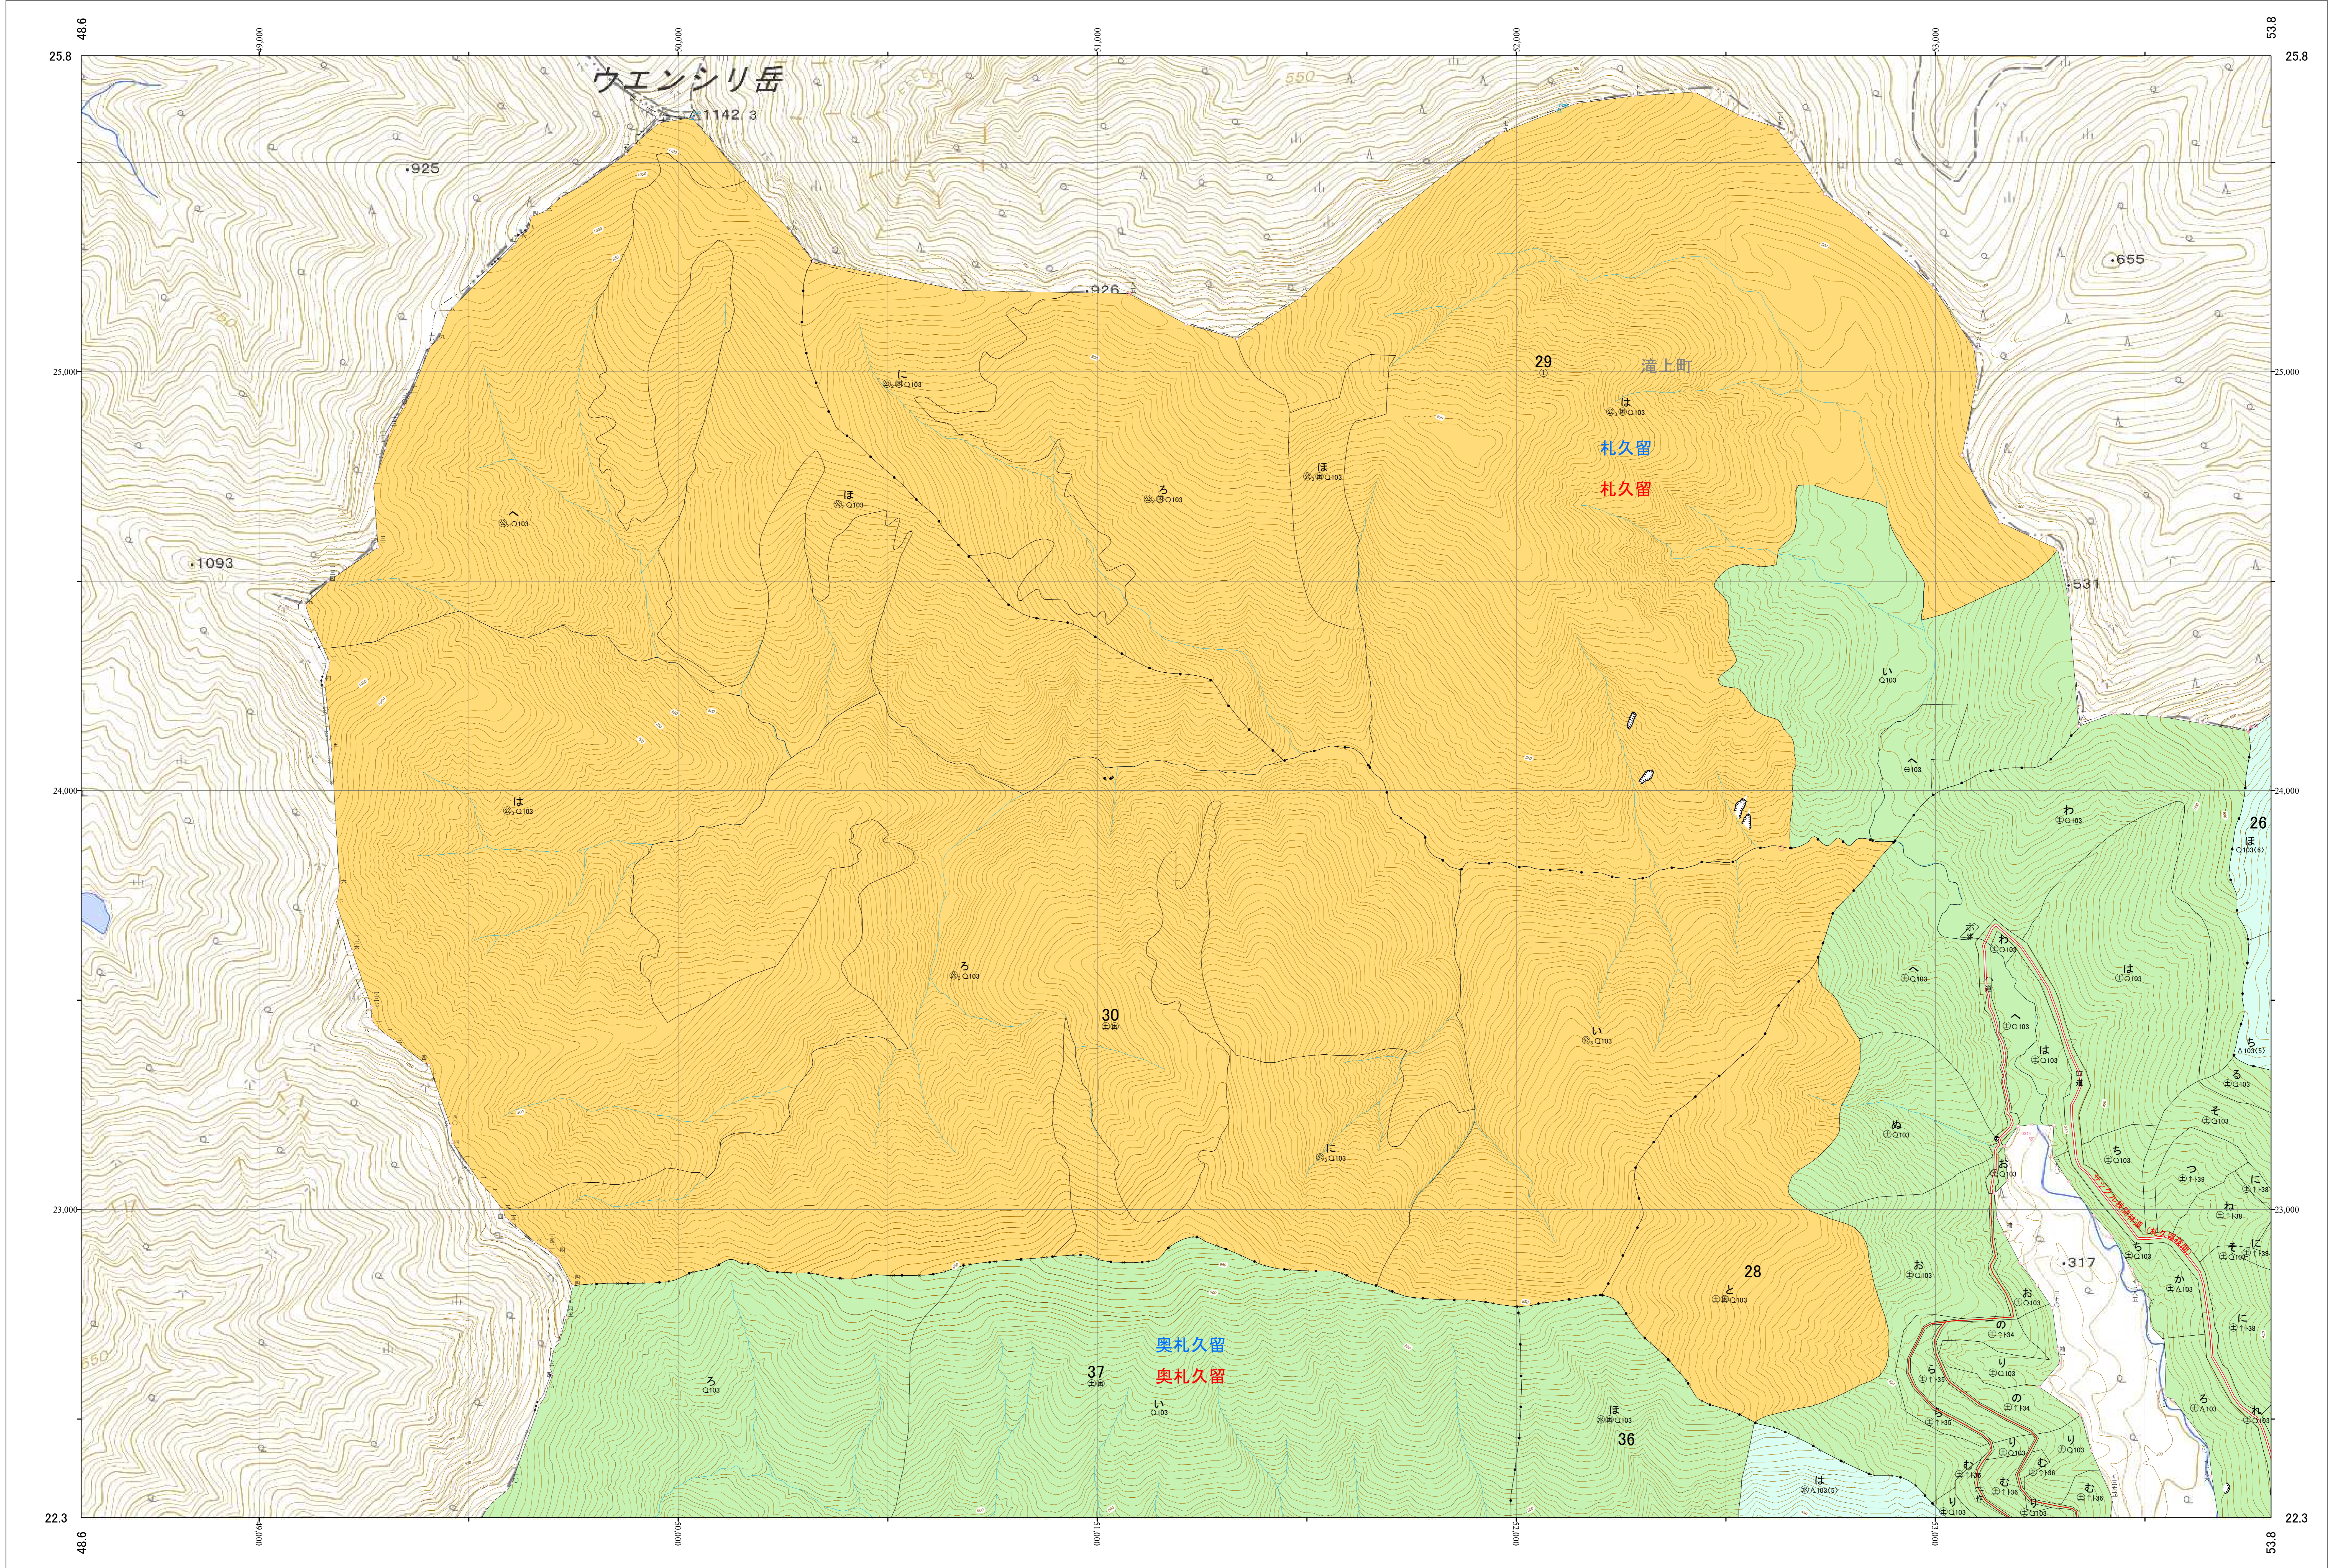

北海道森林管理局 網走西部森林計画区
網走西部森林管理署西紋別支署 基本図・国有林野施業実施計画図 7 (全110)

第12公共座標
9.58

西紋別支 7

北海道森林管理局 網走西部森林管理署西紋別支署

西紋別支 7

令和五年度 第六次樹立

「測量法に基づく国土地理院長承認(使用) R 5JHs 635」
この地図は、国土地理院長の承認を得て、同院発行の電子地形図を用いて作成したものである。
第三者がさらに複製する場合には、国土地理院長の承認を得なければならない。