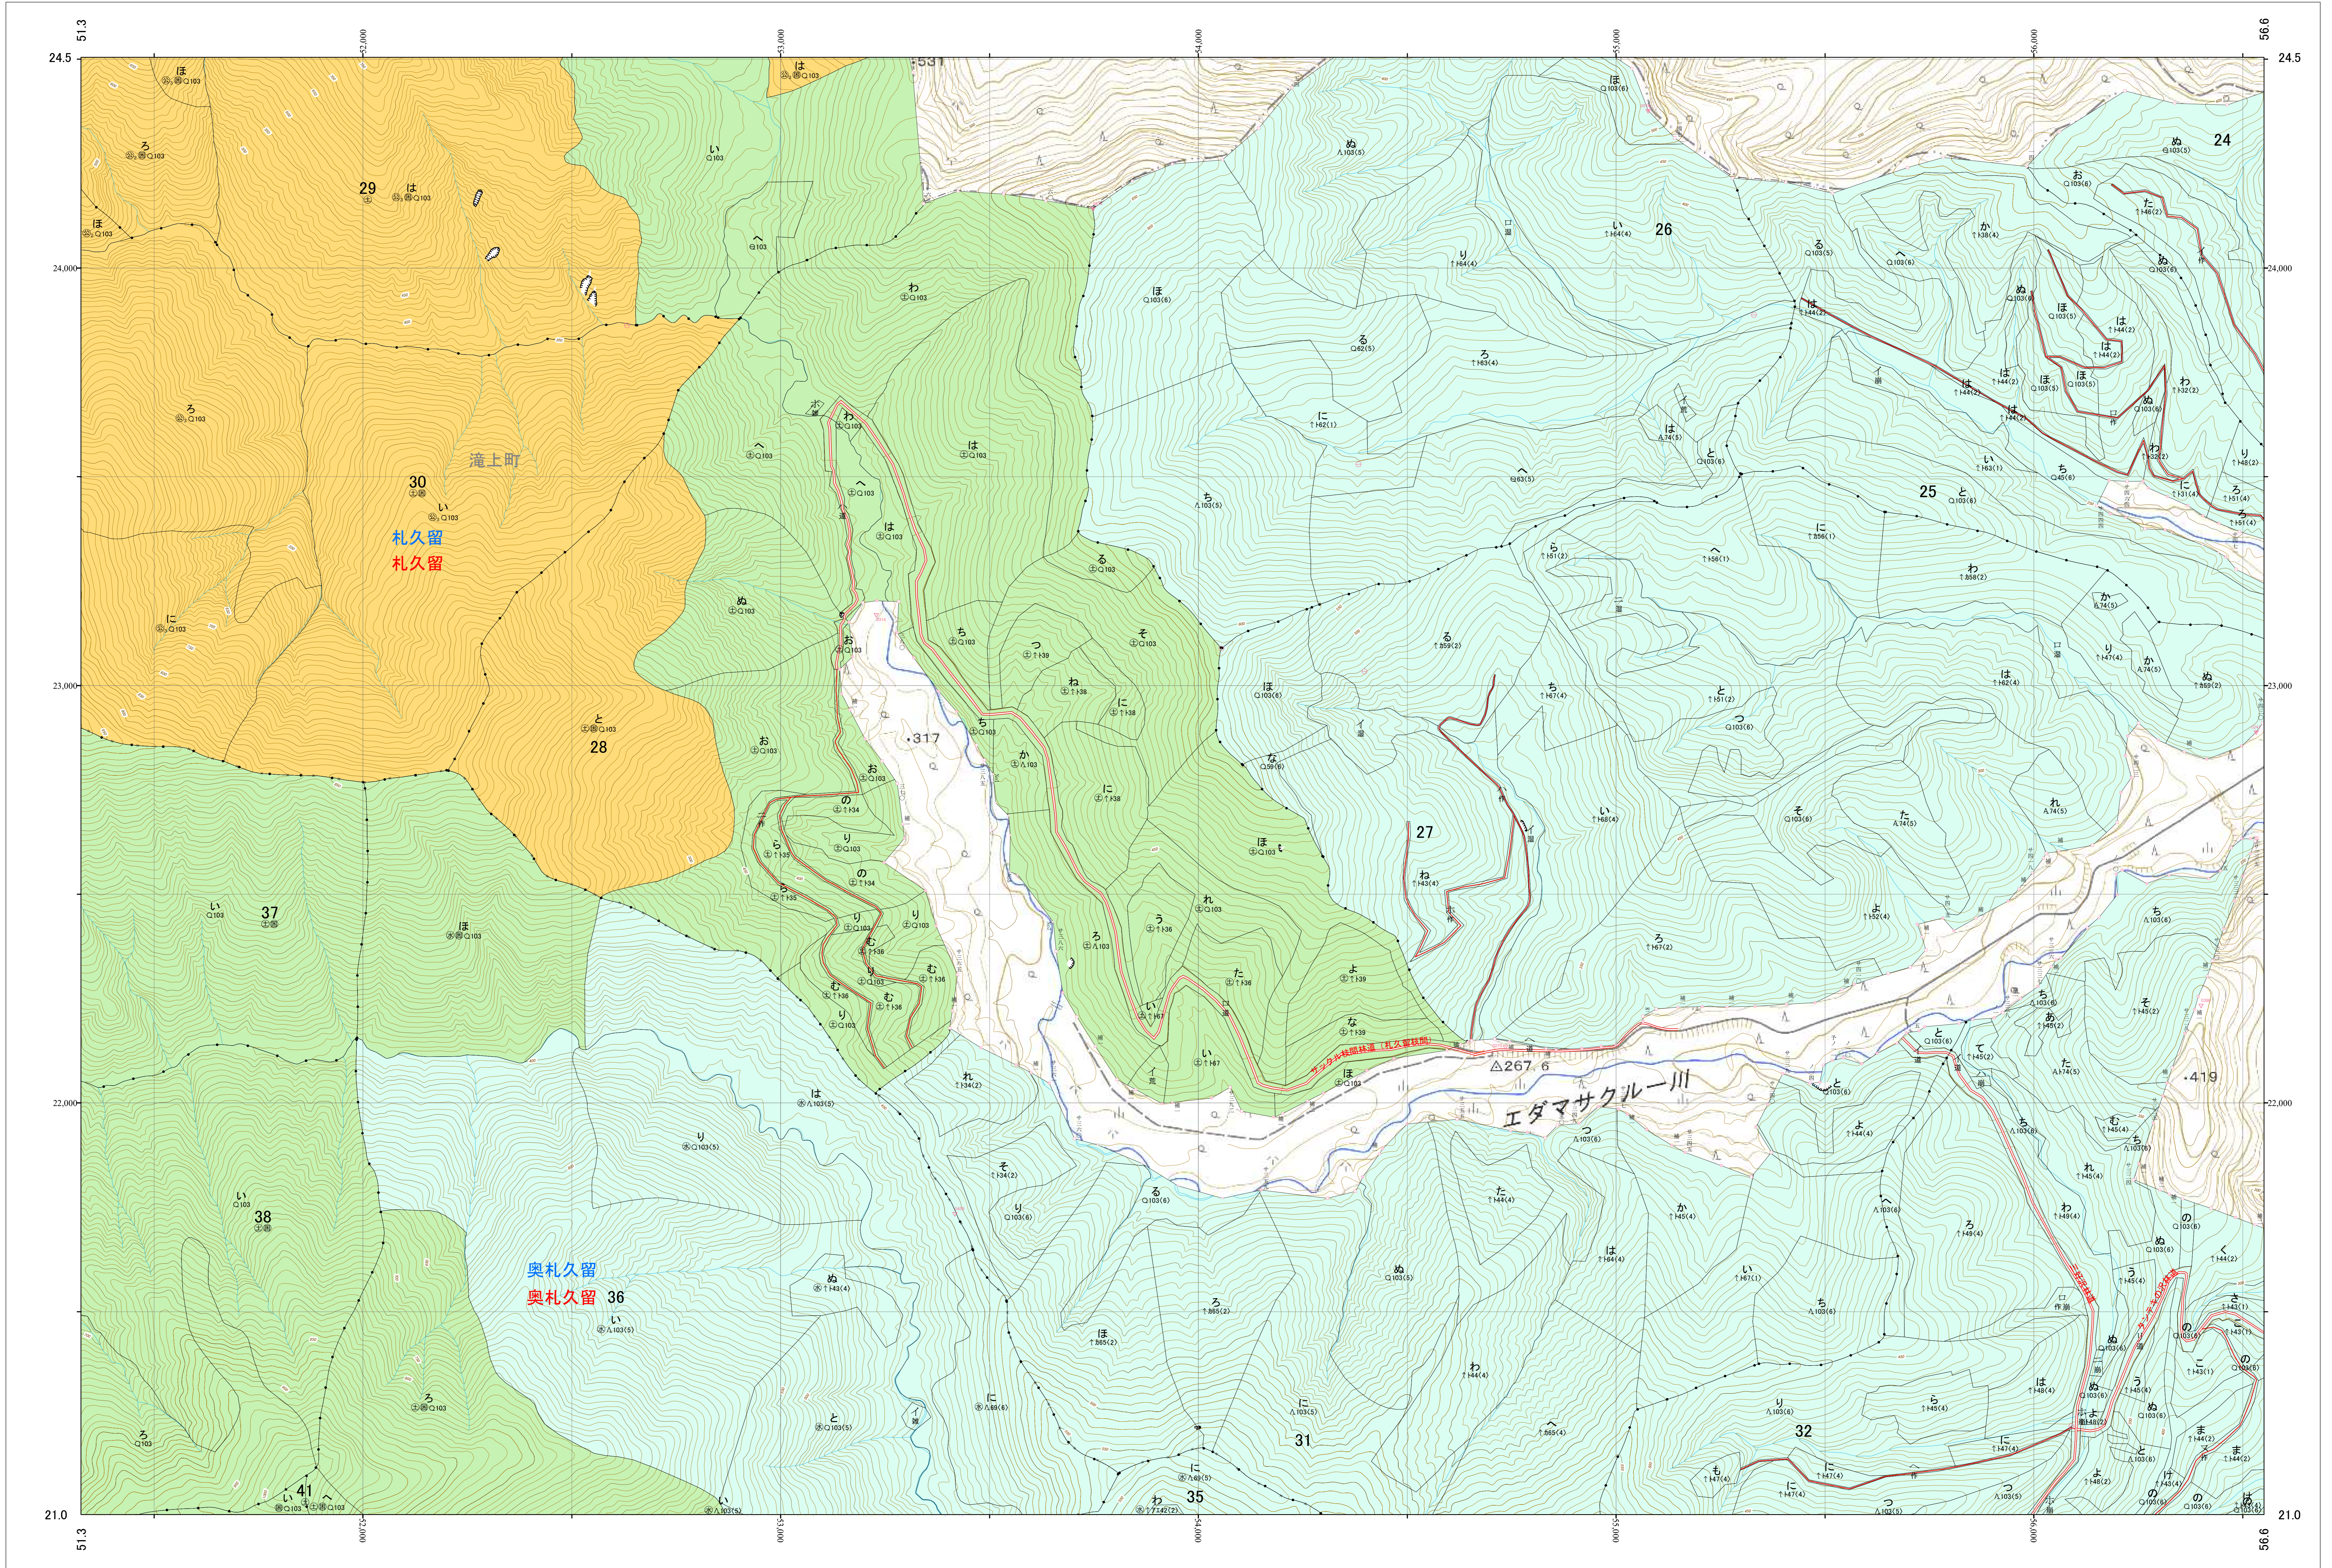

北海道森林管理局 網走西部森林計画区
網走西部森林管理署西紋別支署 基本図・国有林野施業実施計画図 6 (全110)

第12公共座標

西紋別支 6

「測量法に基づく国土院院長承認(使用) R 5JHs 635」
この地図は、国土院院長の承認を得て、同院発行の電子地形図を用いて作成したものである。
第三者がさらに複製する場合には、国土院院長の承認を得なければならない。