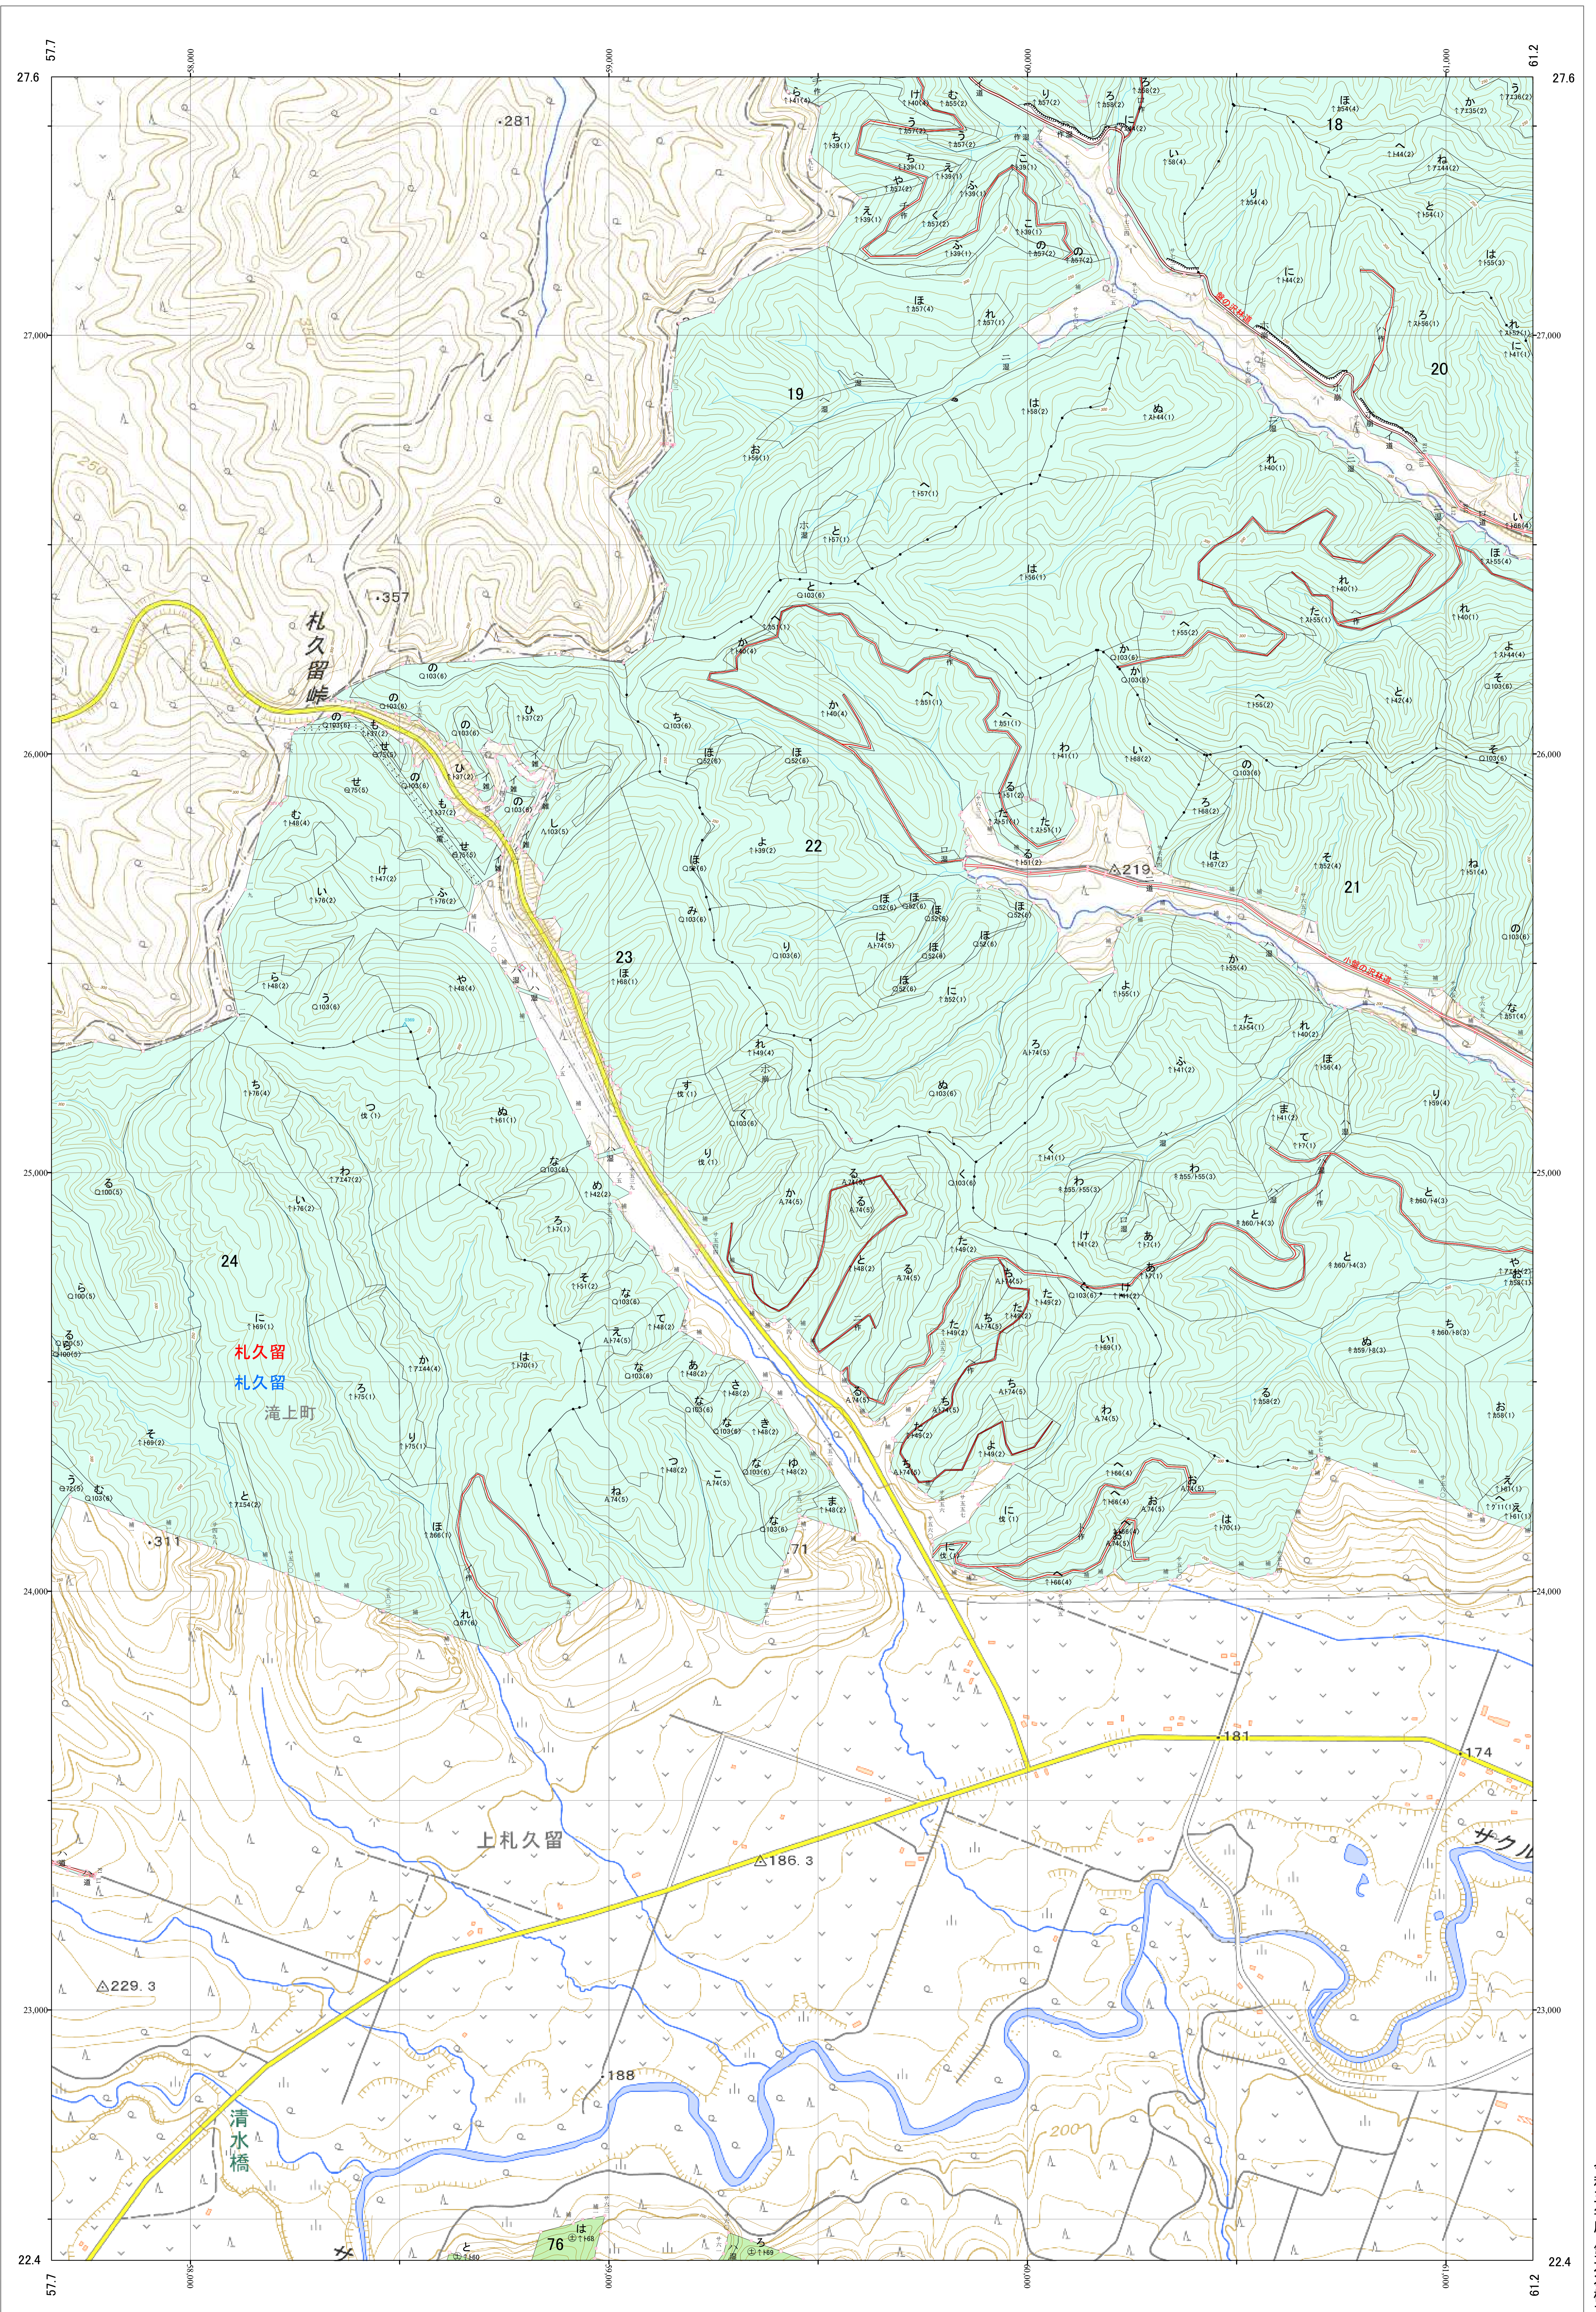

北海道森林管理局 網走西部森林計画区
網走西部森林管理署西紋別支署 基本図・国有林野施業実施計画図 4 (全110)

第12公共座標

西紋別支 4

「測圖に基づき国土地理院承認(使用) R 5.1Hs 635」
この地図は、国土地理院の承認を得て、国土院発行の電子地形図を用いて作成したものである。
第三者が勝手に複製する場合は、国土地理院長の承認を得なければならない。

令和五年度 第六次樹立

北海道森林管理局 網走西部森林管理署西紋別支署

西紋別支 4

1:5,000

0 100 200 300 400 500 1,000m