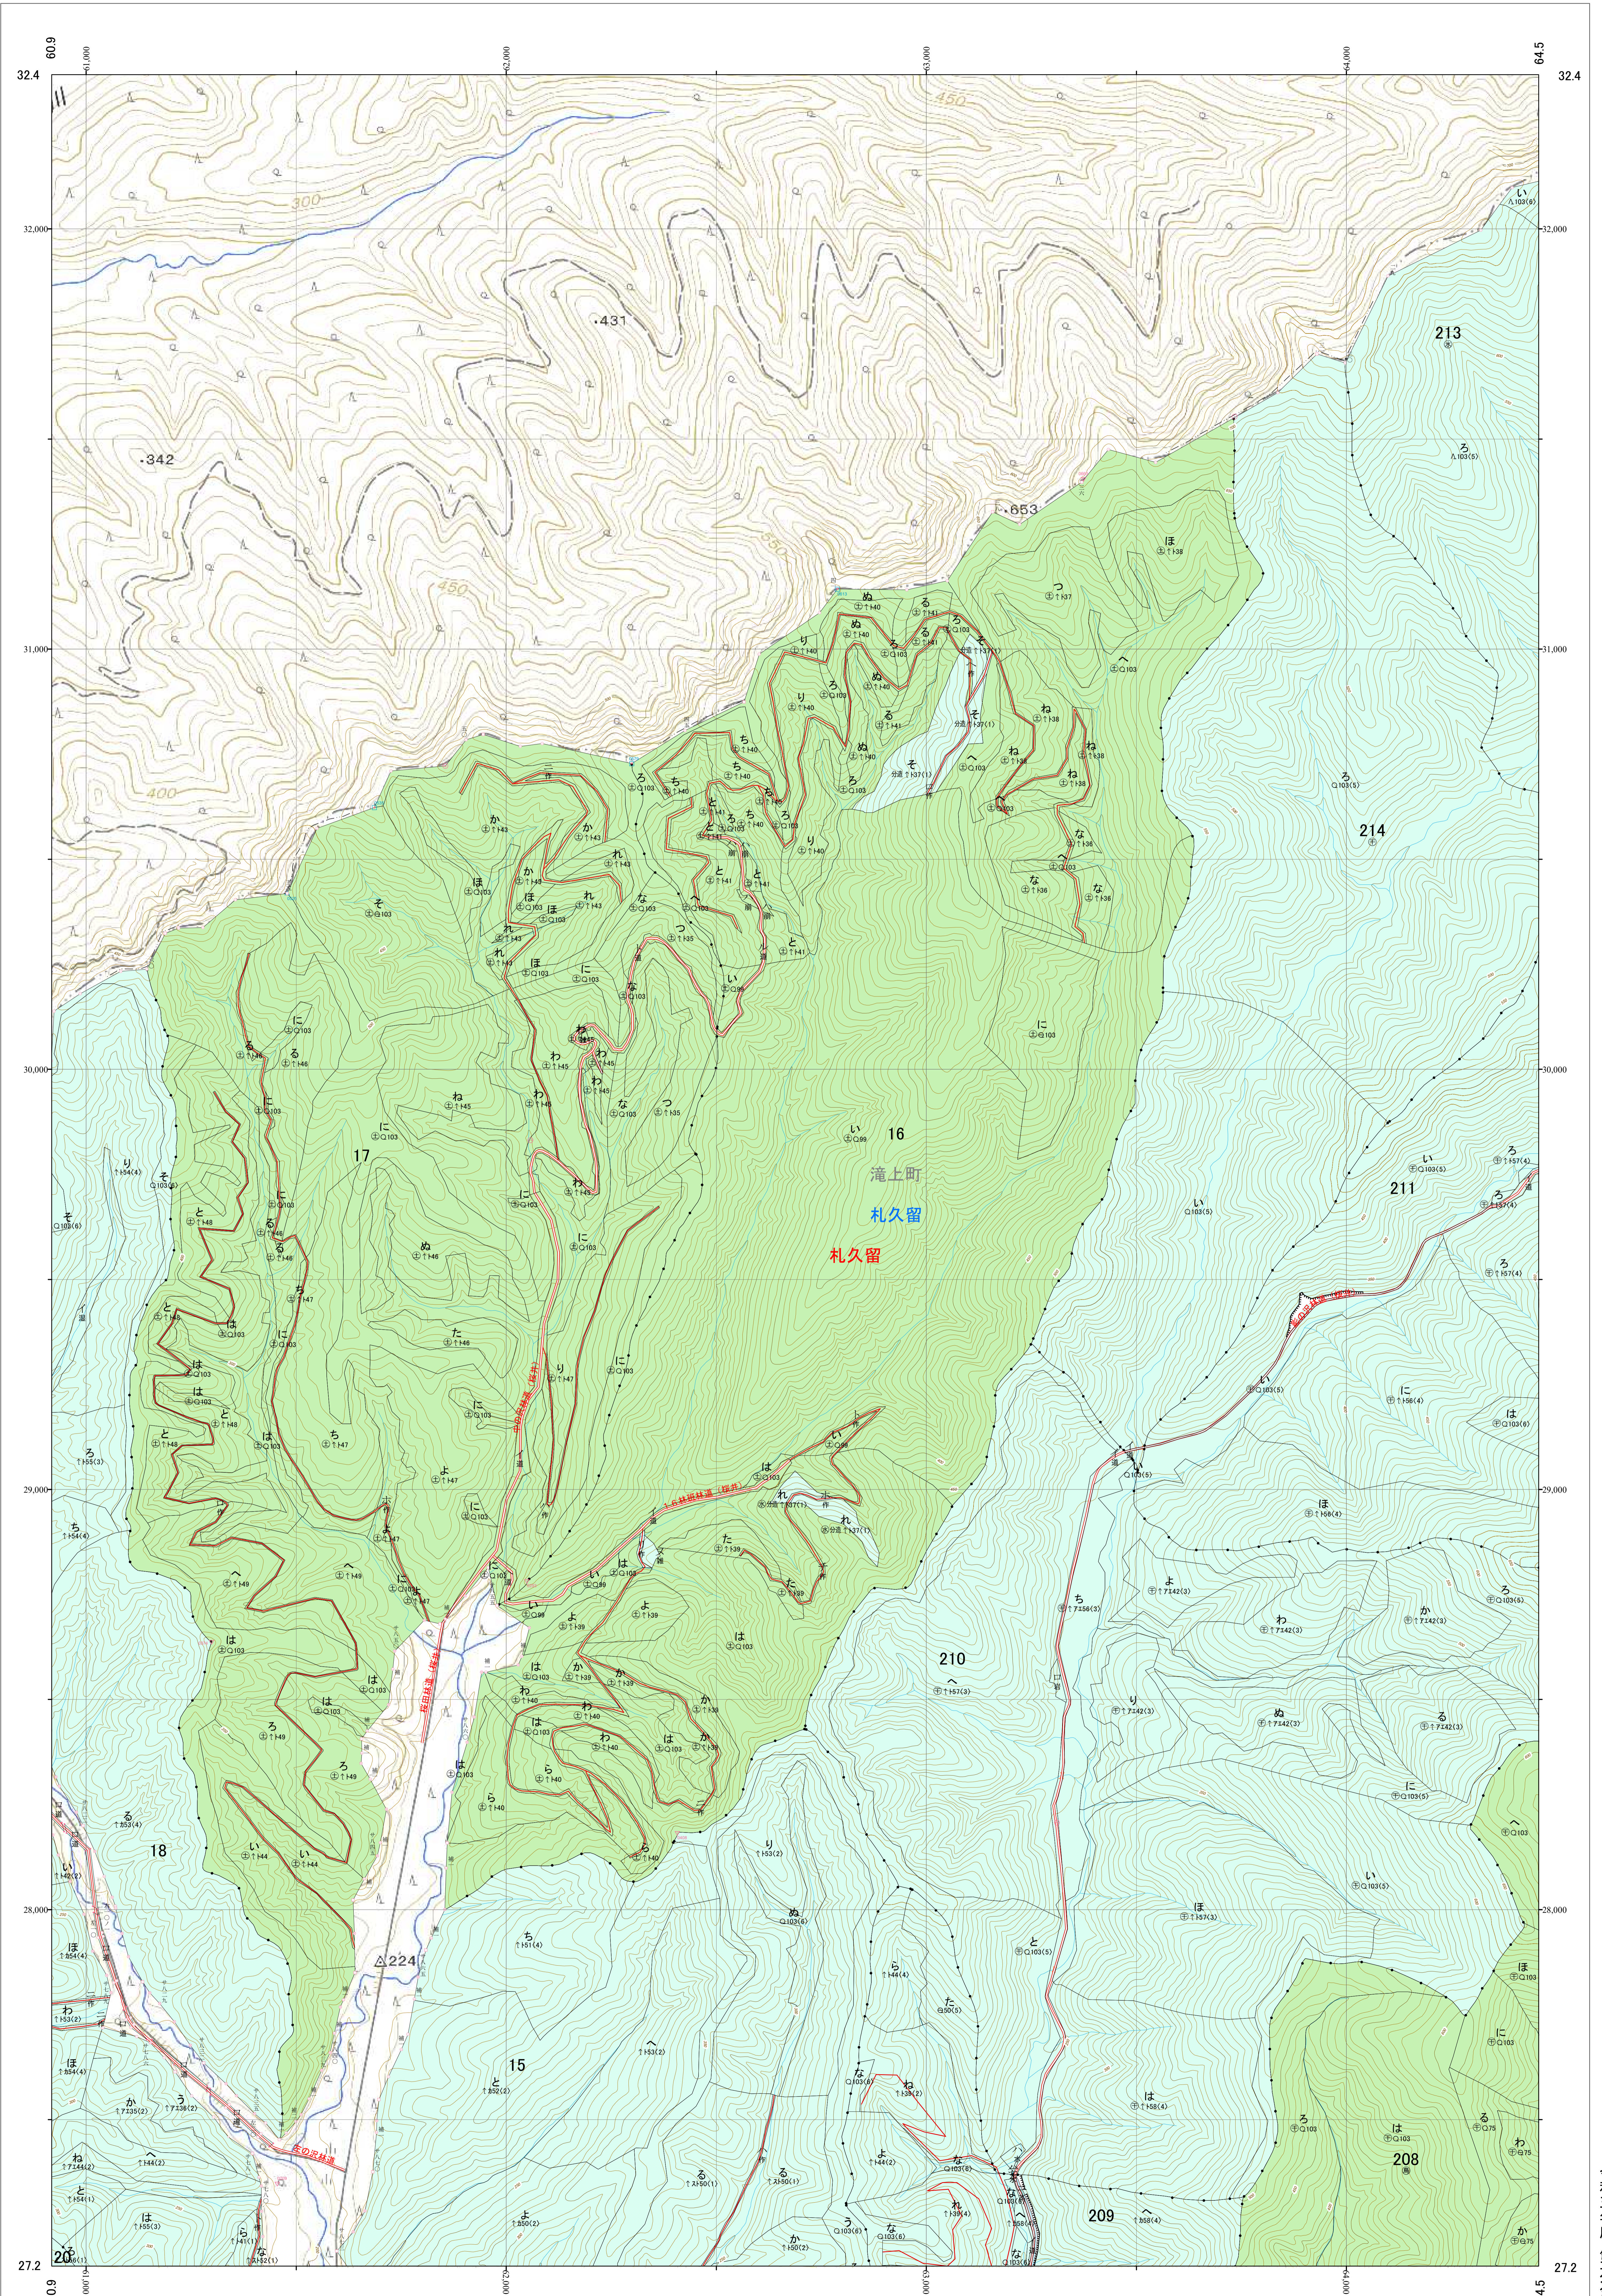

北海道森林管理局 網走西部森林計画区  
網走西部森林管理署西紋別支署 基本図・国有林野施業実施計画図 1 (全110)

第12公共座標

9.56  
1  
西紋別支

北海道森林管理局 網走西部森林管理署西紋別支署

西紋別支 1

1:5,000

0 100 200 300 400 500 1,000m

「測圖法」に基づき国土地理院承認(使用) R 5.1Hc 635」  
この地図は、国土地理院長の承認を得て、国土地理院長の承認を得る場合は、国土地理院長の承認を得なければならない。  
第三者が勝手に複製する場合は、国土地理院長の承認を得なければならない。

令和五年度 第六次樹立