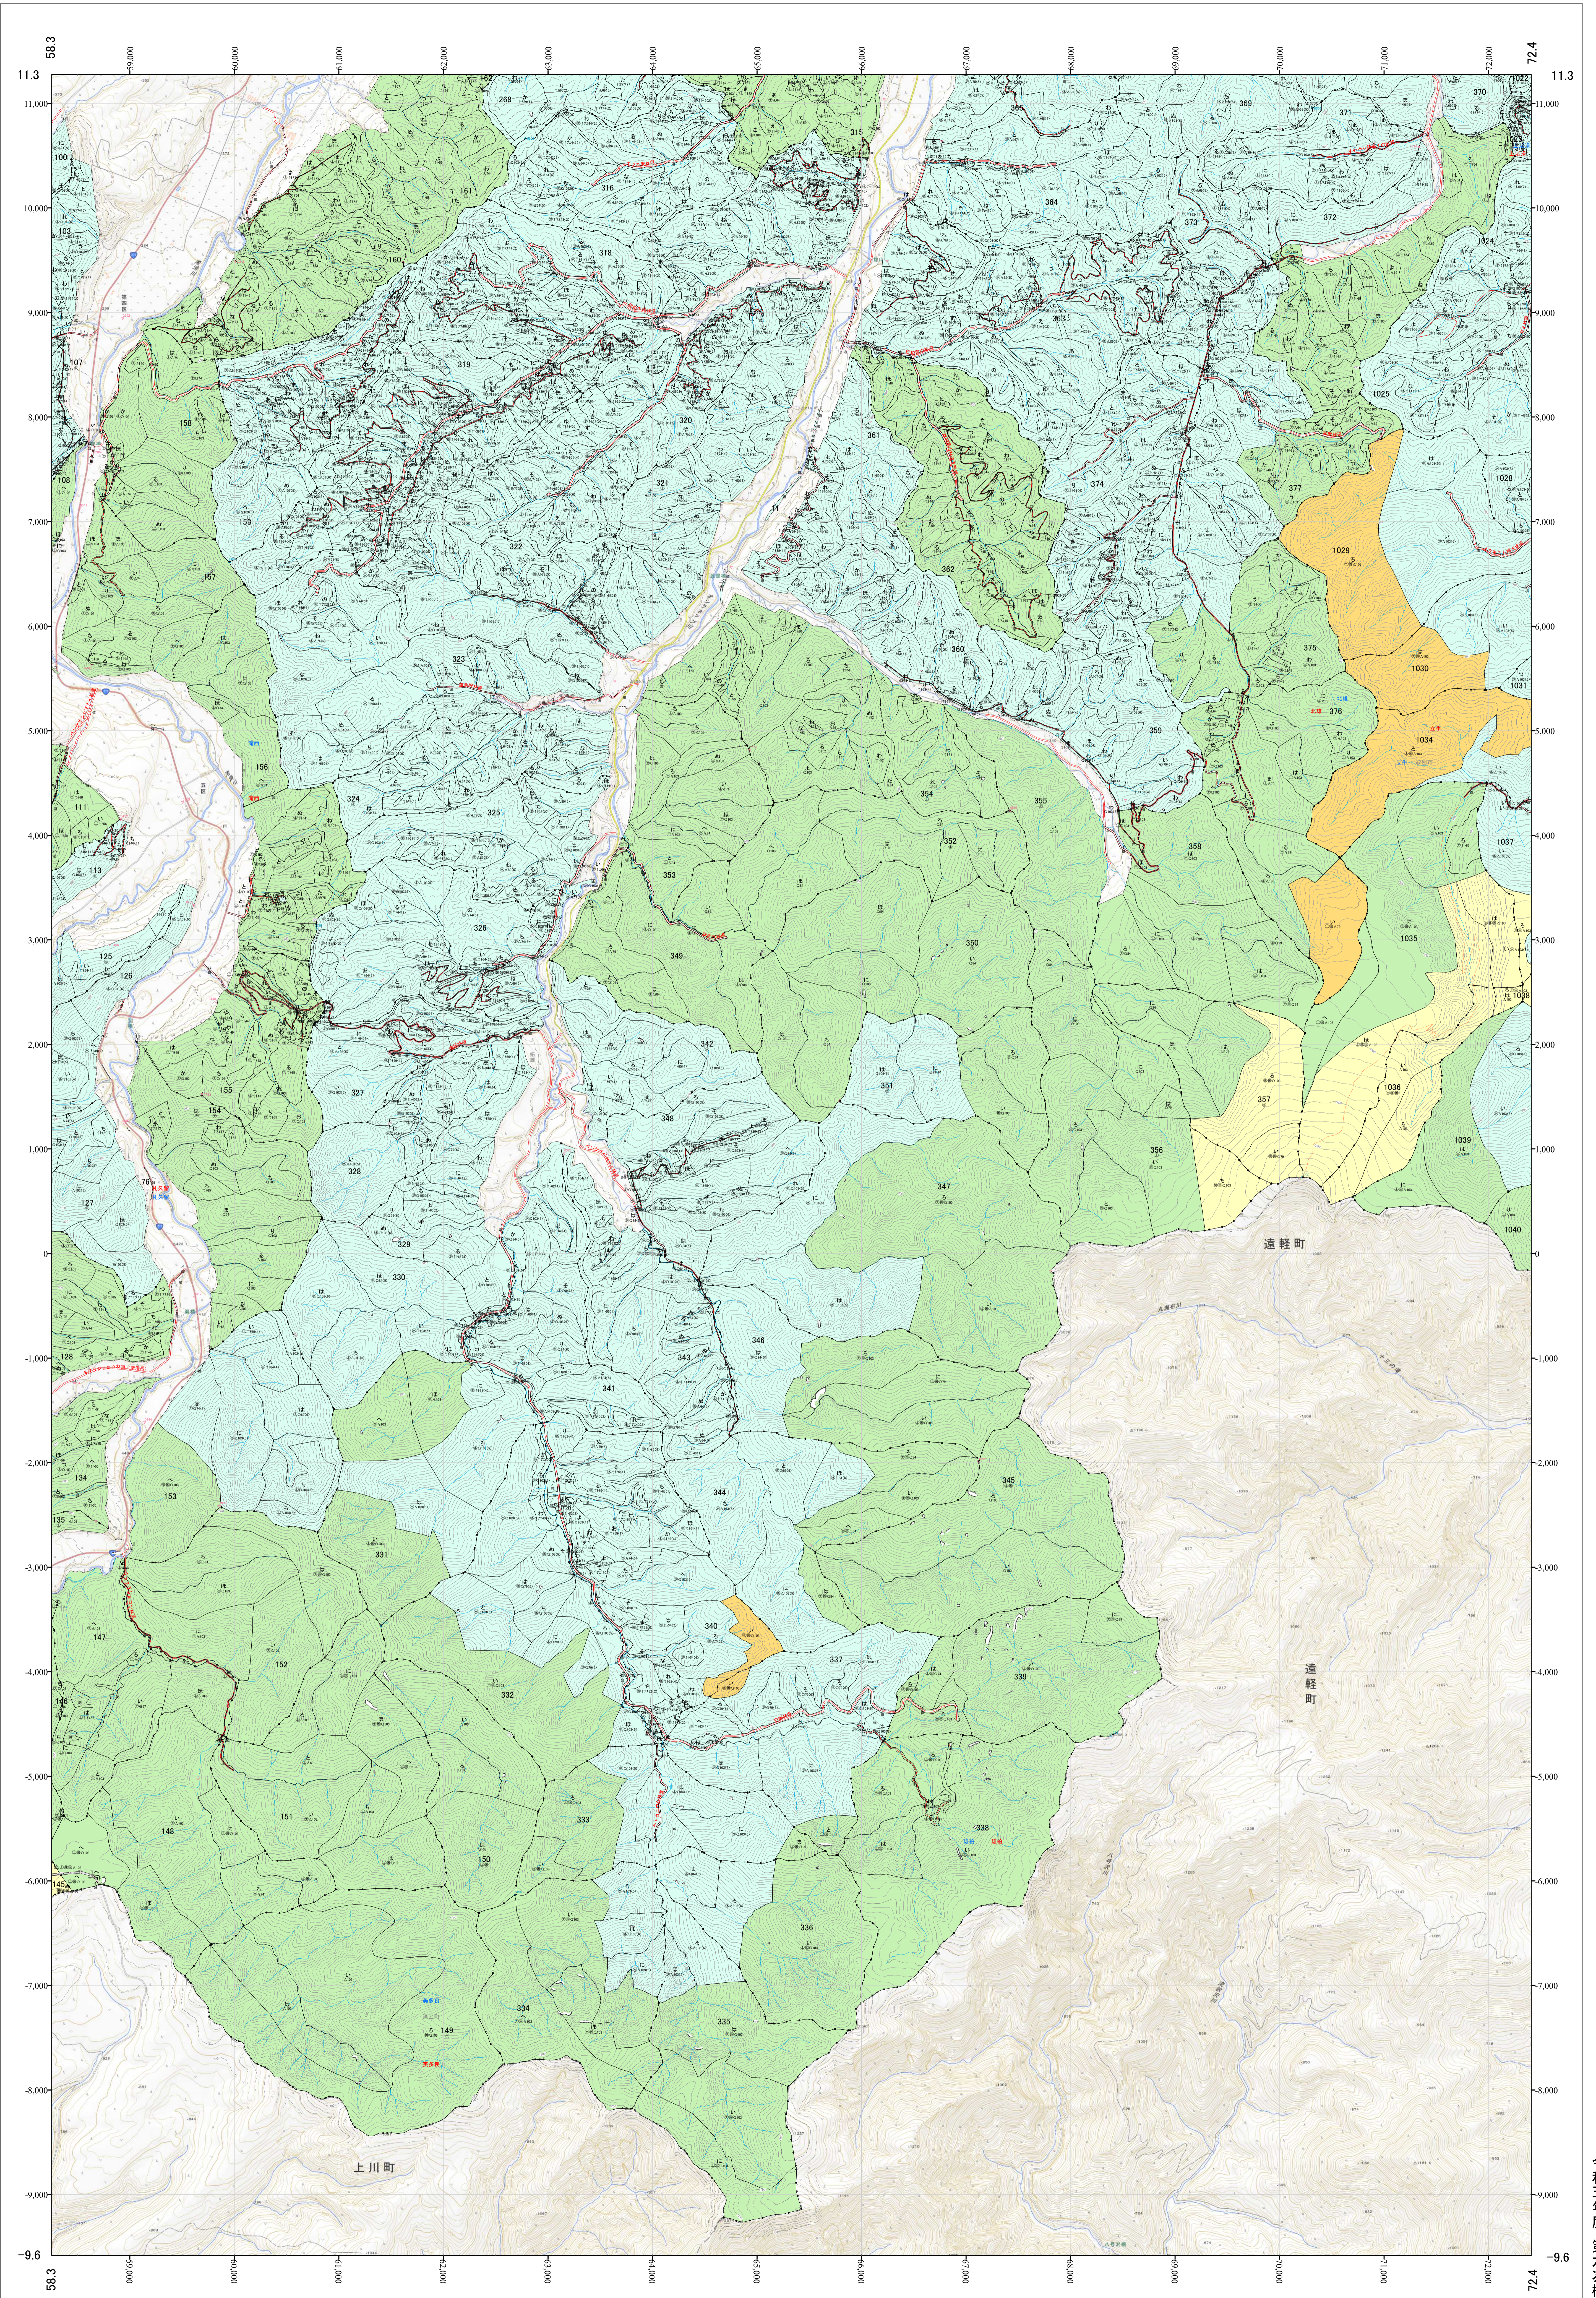

北海道森林管理局 網走西部森林計画区  
網走西部森林管理署西紋別支署 国有林野施業実施計画図 雄柏 (9-6)

第12公共座標

西紋別支 雄柏

北海道森林管理局 網走西部森林管理署西紋別支署

西紋別支 雄柏

「測量法に基づき国土地理院承認(使用) R 5.0Hs 635J  
この地図は、国土地理院の承認を得て、国土院発行の電子地形図を用いて作成したものである。  
第三者がさらに複製する場合には、国土地理院長の承認を得なければならない。」

令和五年度 第六次樹立

1:20,000  
0 0.5 1 1.5 2 4km