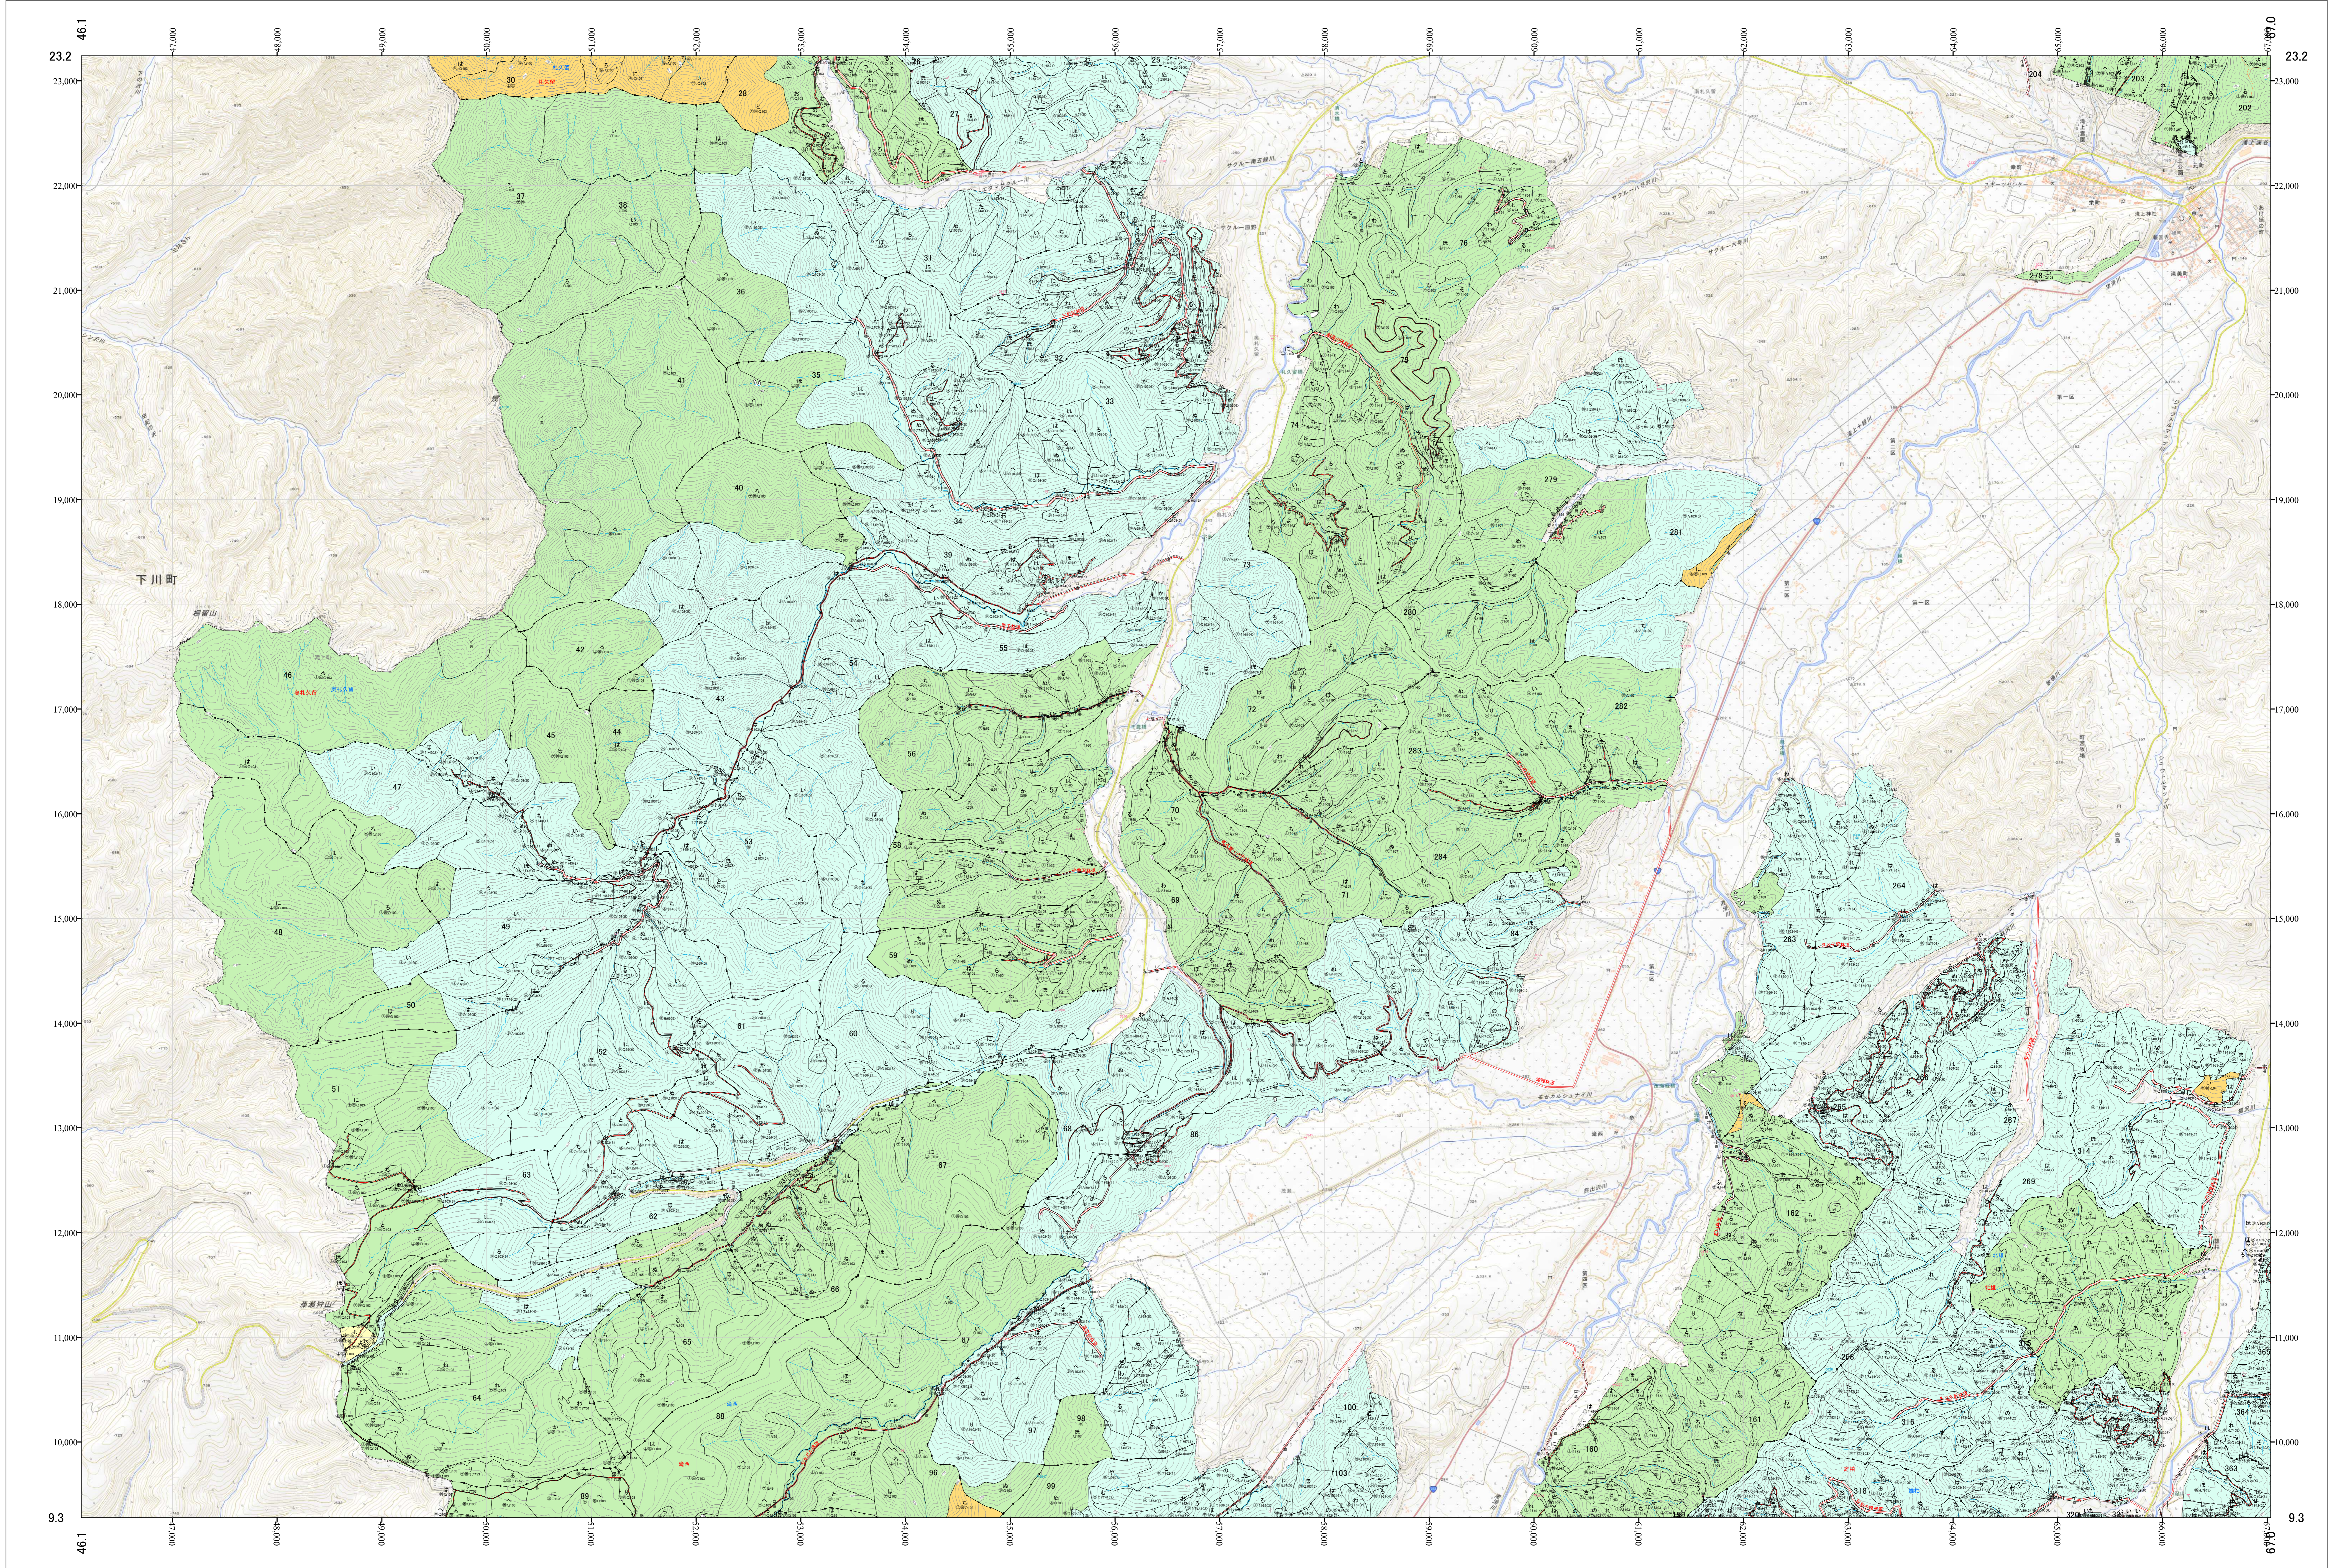

北海道森林管理局 網走西部森林計画区
網走西部森林管理署西紋別支署 国有林野施業実施計画図 奥札久留・滝西1 (9-2)

第12公共座標

西紋別支 奥札久留・滝西1

令和五年度 第六次樹立

「測量法に基づく国土院院長承認(使用) R5JHs 635」
この地図は、国土院院長の承認を得て、同院発行の電子地形図を用いて作成したものである。
第三者がさらに複製する場合には、国土院院長の承認を得なければならない。

北海道森林管理局 網走西部森林管理署西紋別支署
西紋別支 奥札久留・滝西1