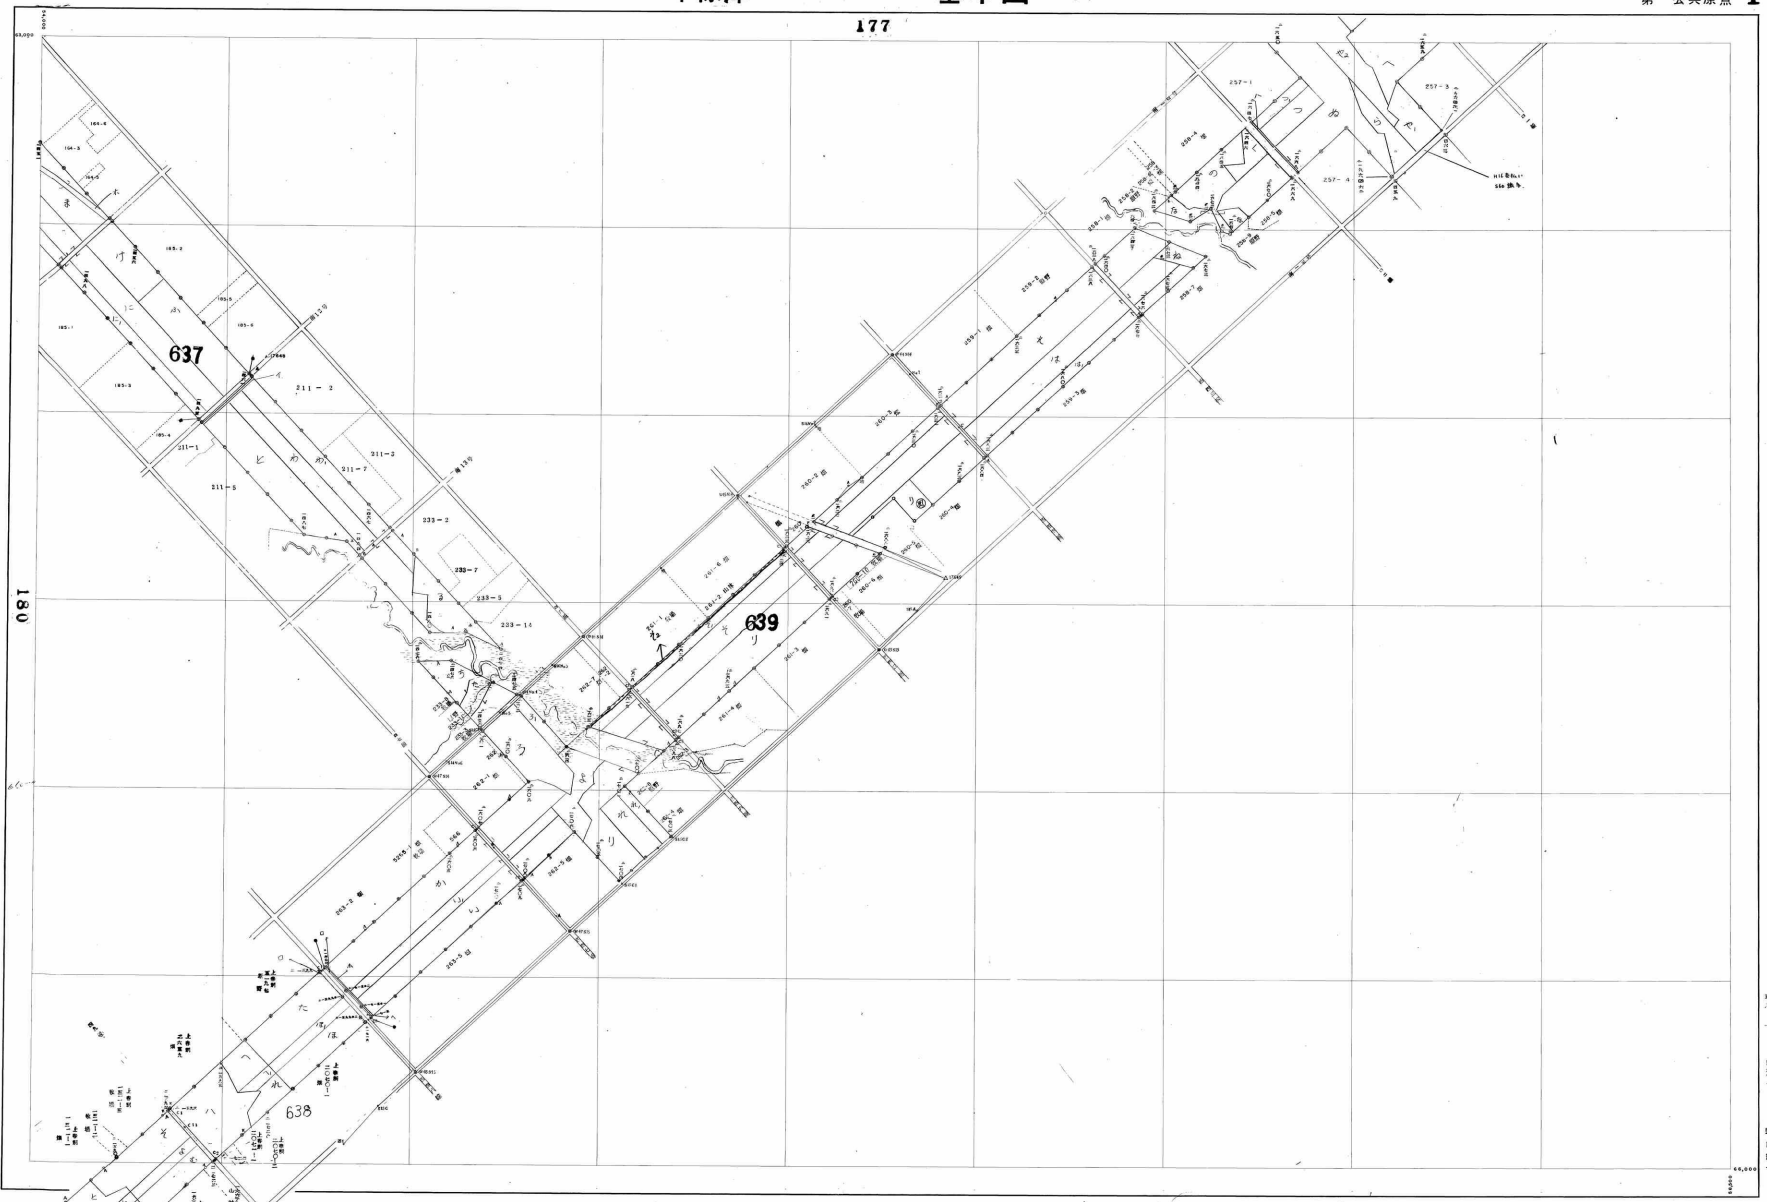

鋤路根室森林計画区
 中標津 基本図 181

(全)
 第 公共原点 181

測量
 昭和
 五十九
 年
 一月
 計
 画
 課
 長
 田
 中
 一
 郎
 監
 査
 官
 田
 中
 一
 郎

181