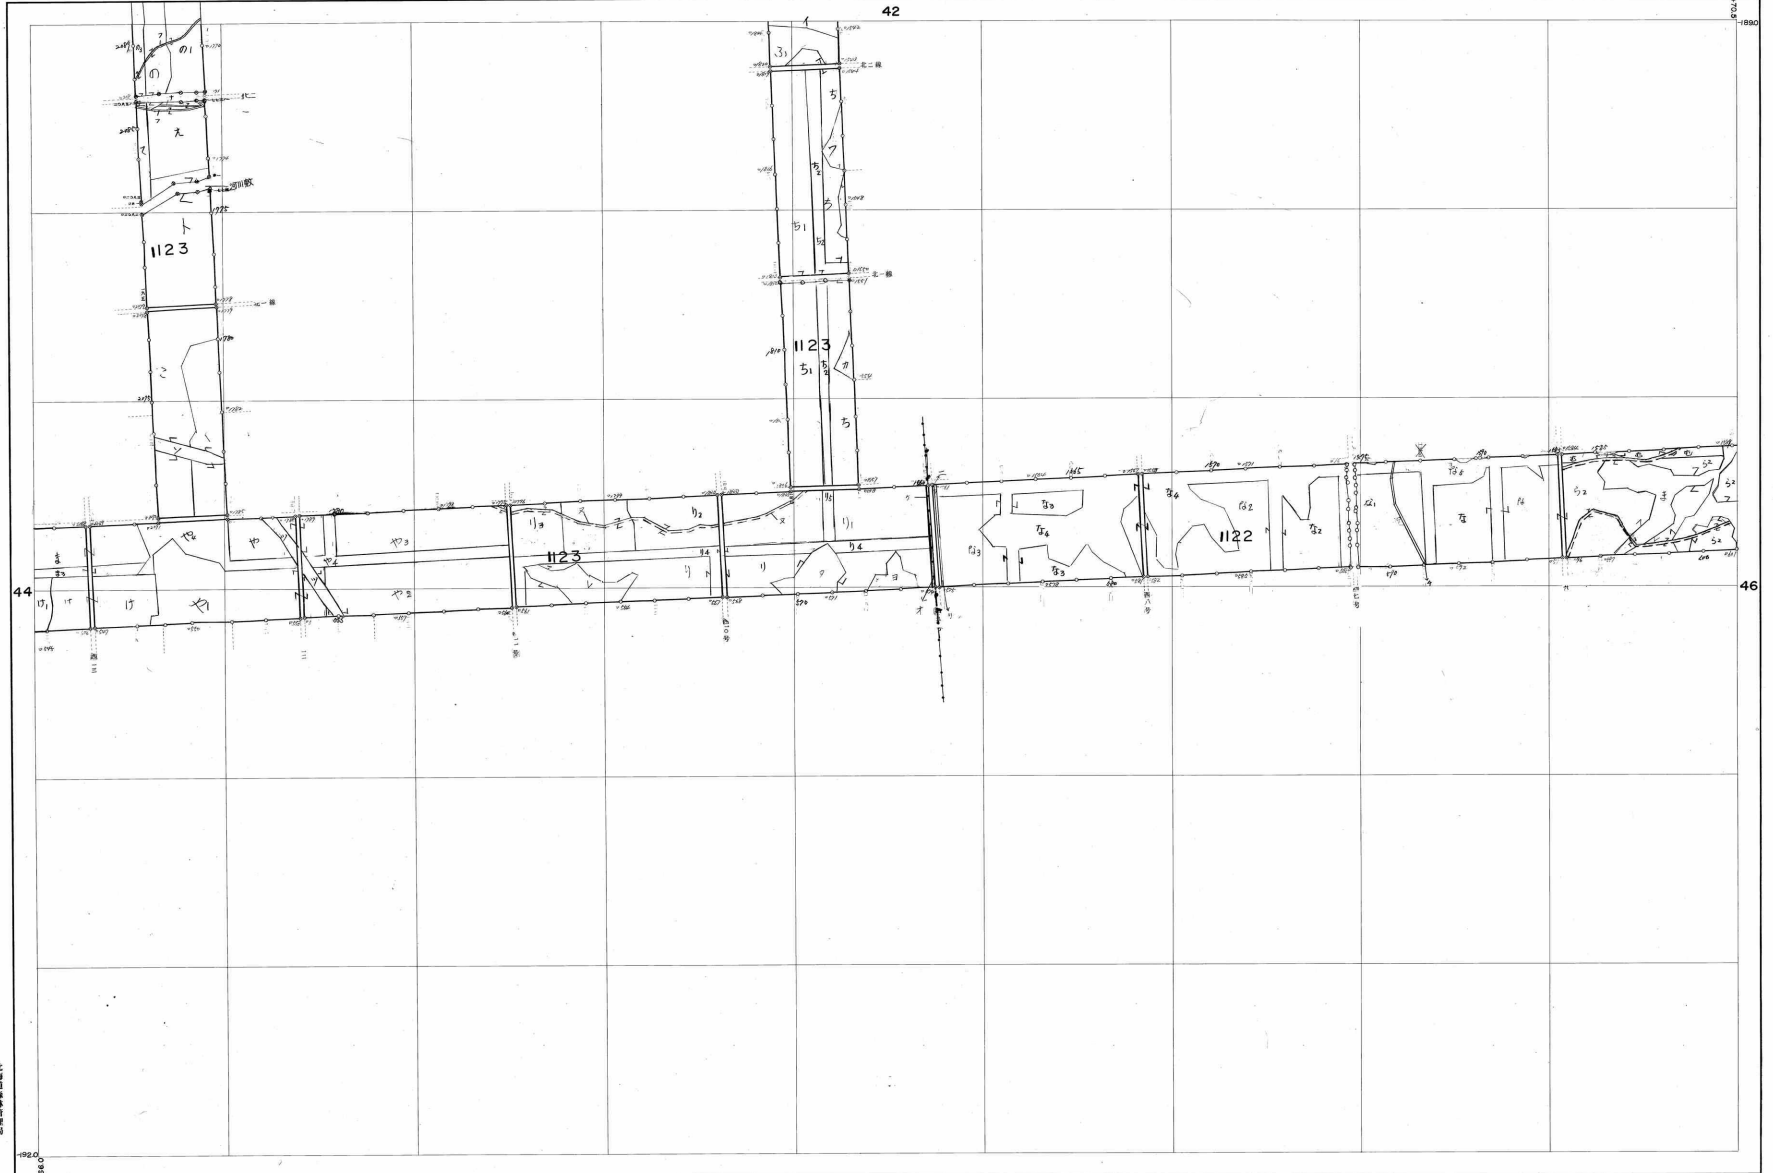

釧路根室森林計画区

根室

防風林基本図

公共原点第Ⅳ測系

45

北海道森林管理課

45