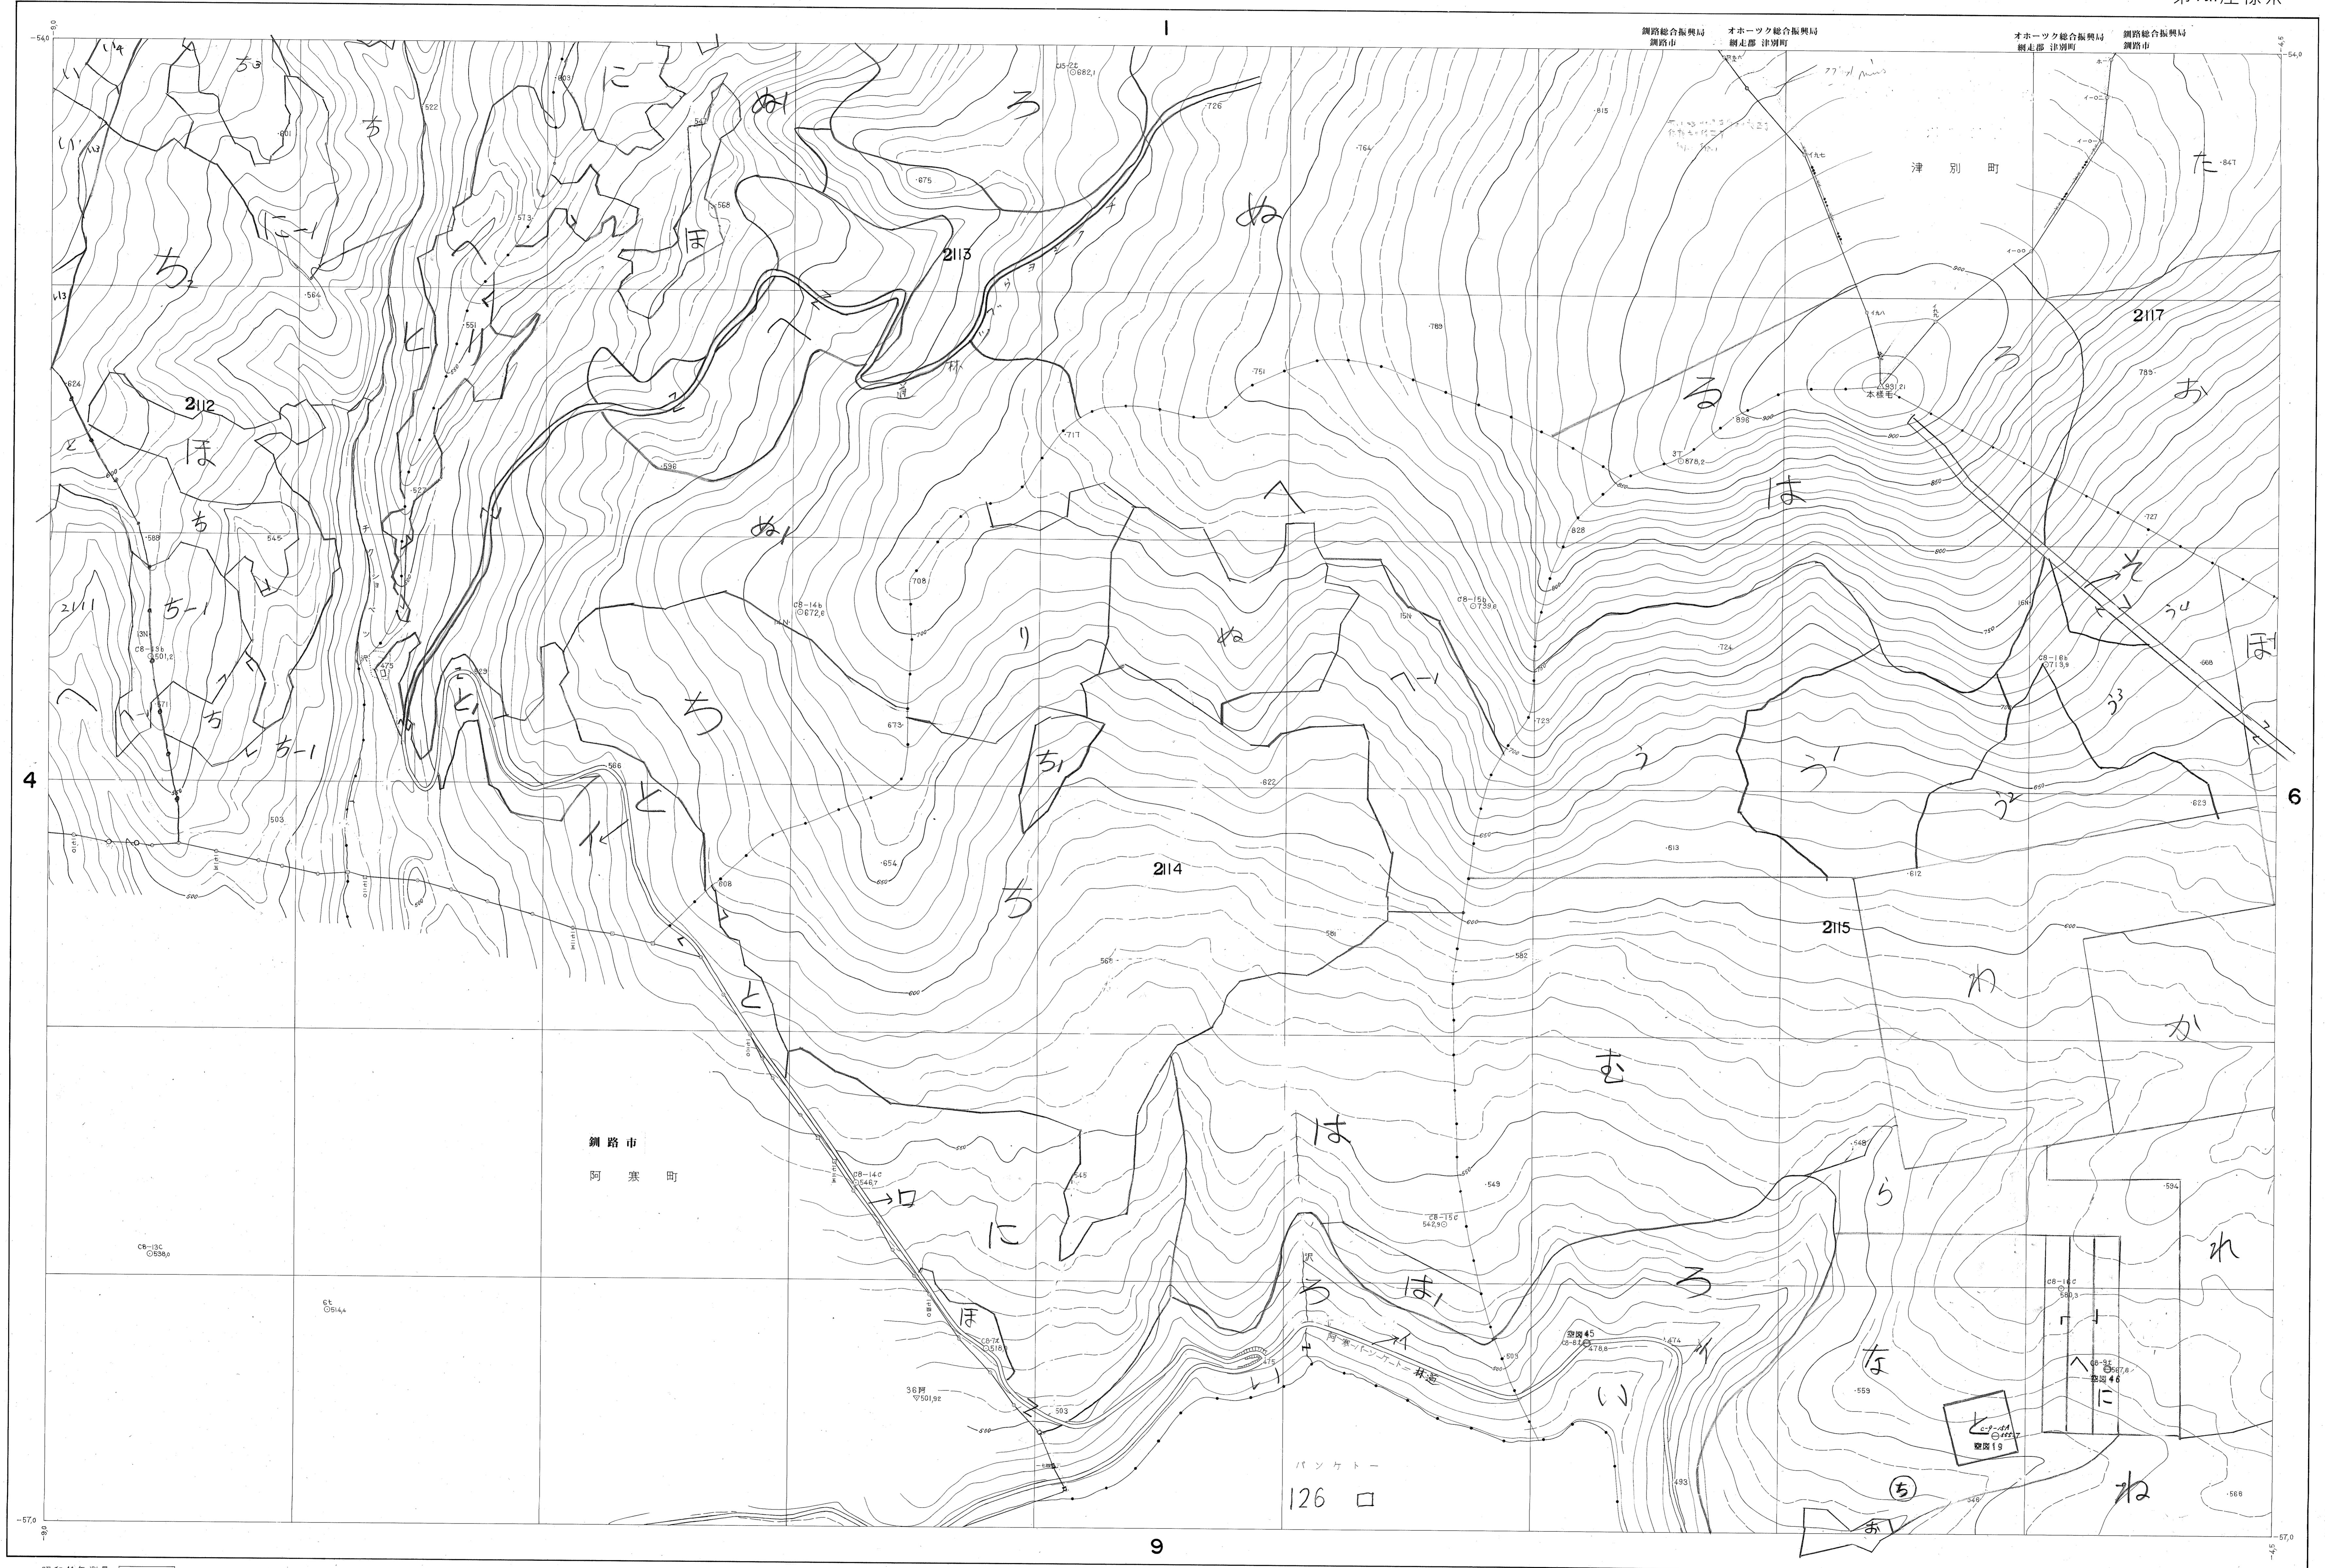

釧路根室森林計画区

阿寒

1:5,000 基本図

第XII座標系

5

昭和五十七年二月複製

国際航業株式会社

1:5,000

昭和41年測量

01	1. (1) 昭和40年10月撮影空中写真(山一49, C.B. (2)-17)
02	(2) 昭和40年10月撮影空中写真(山一49, C.B. (2)-16)
03	2. 昭和41年9月現地測量

北海道森林管理局

5