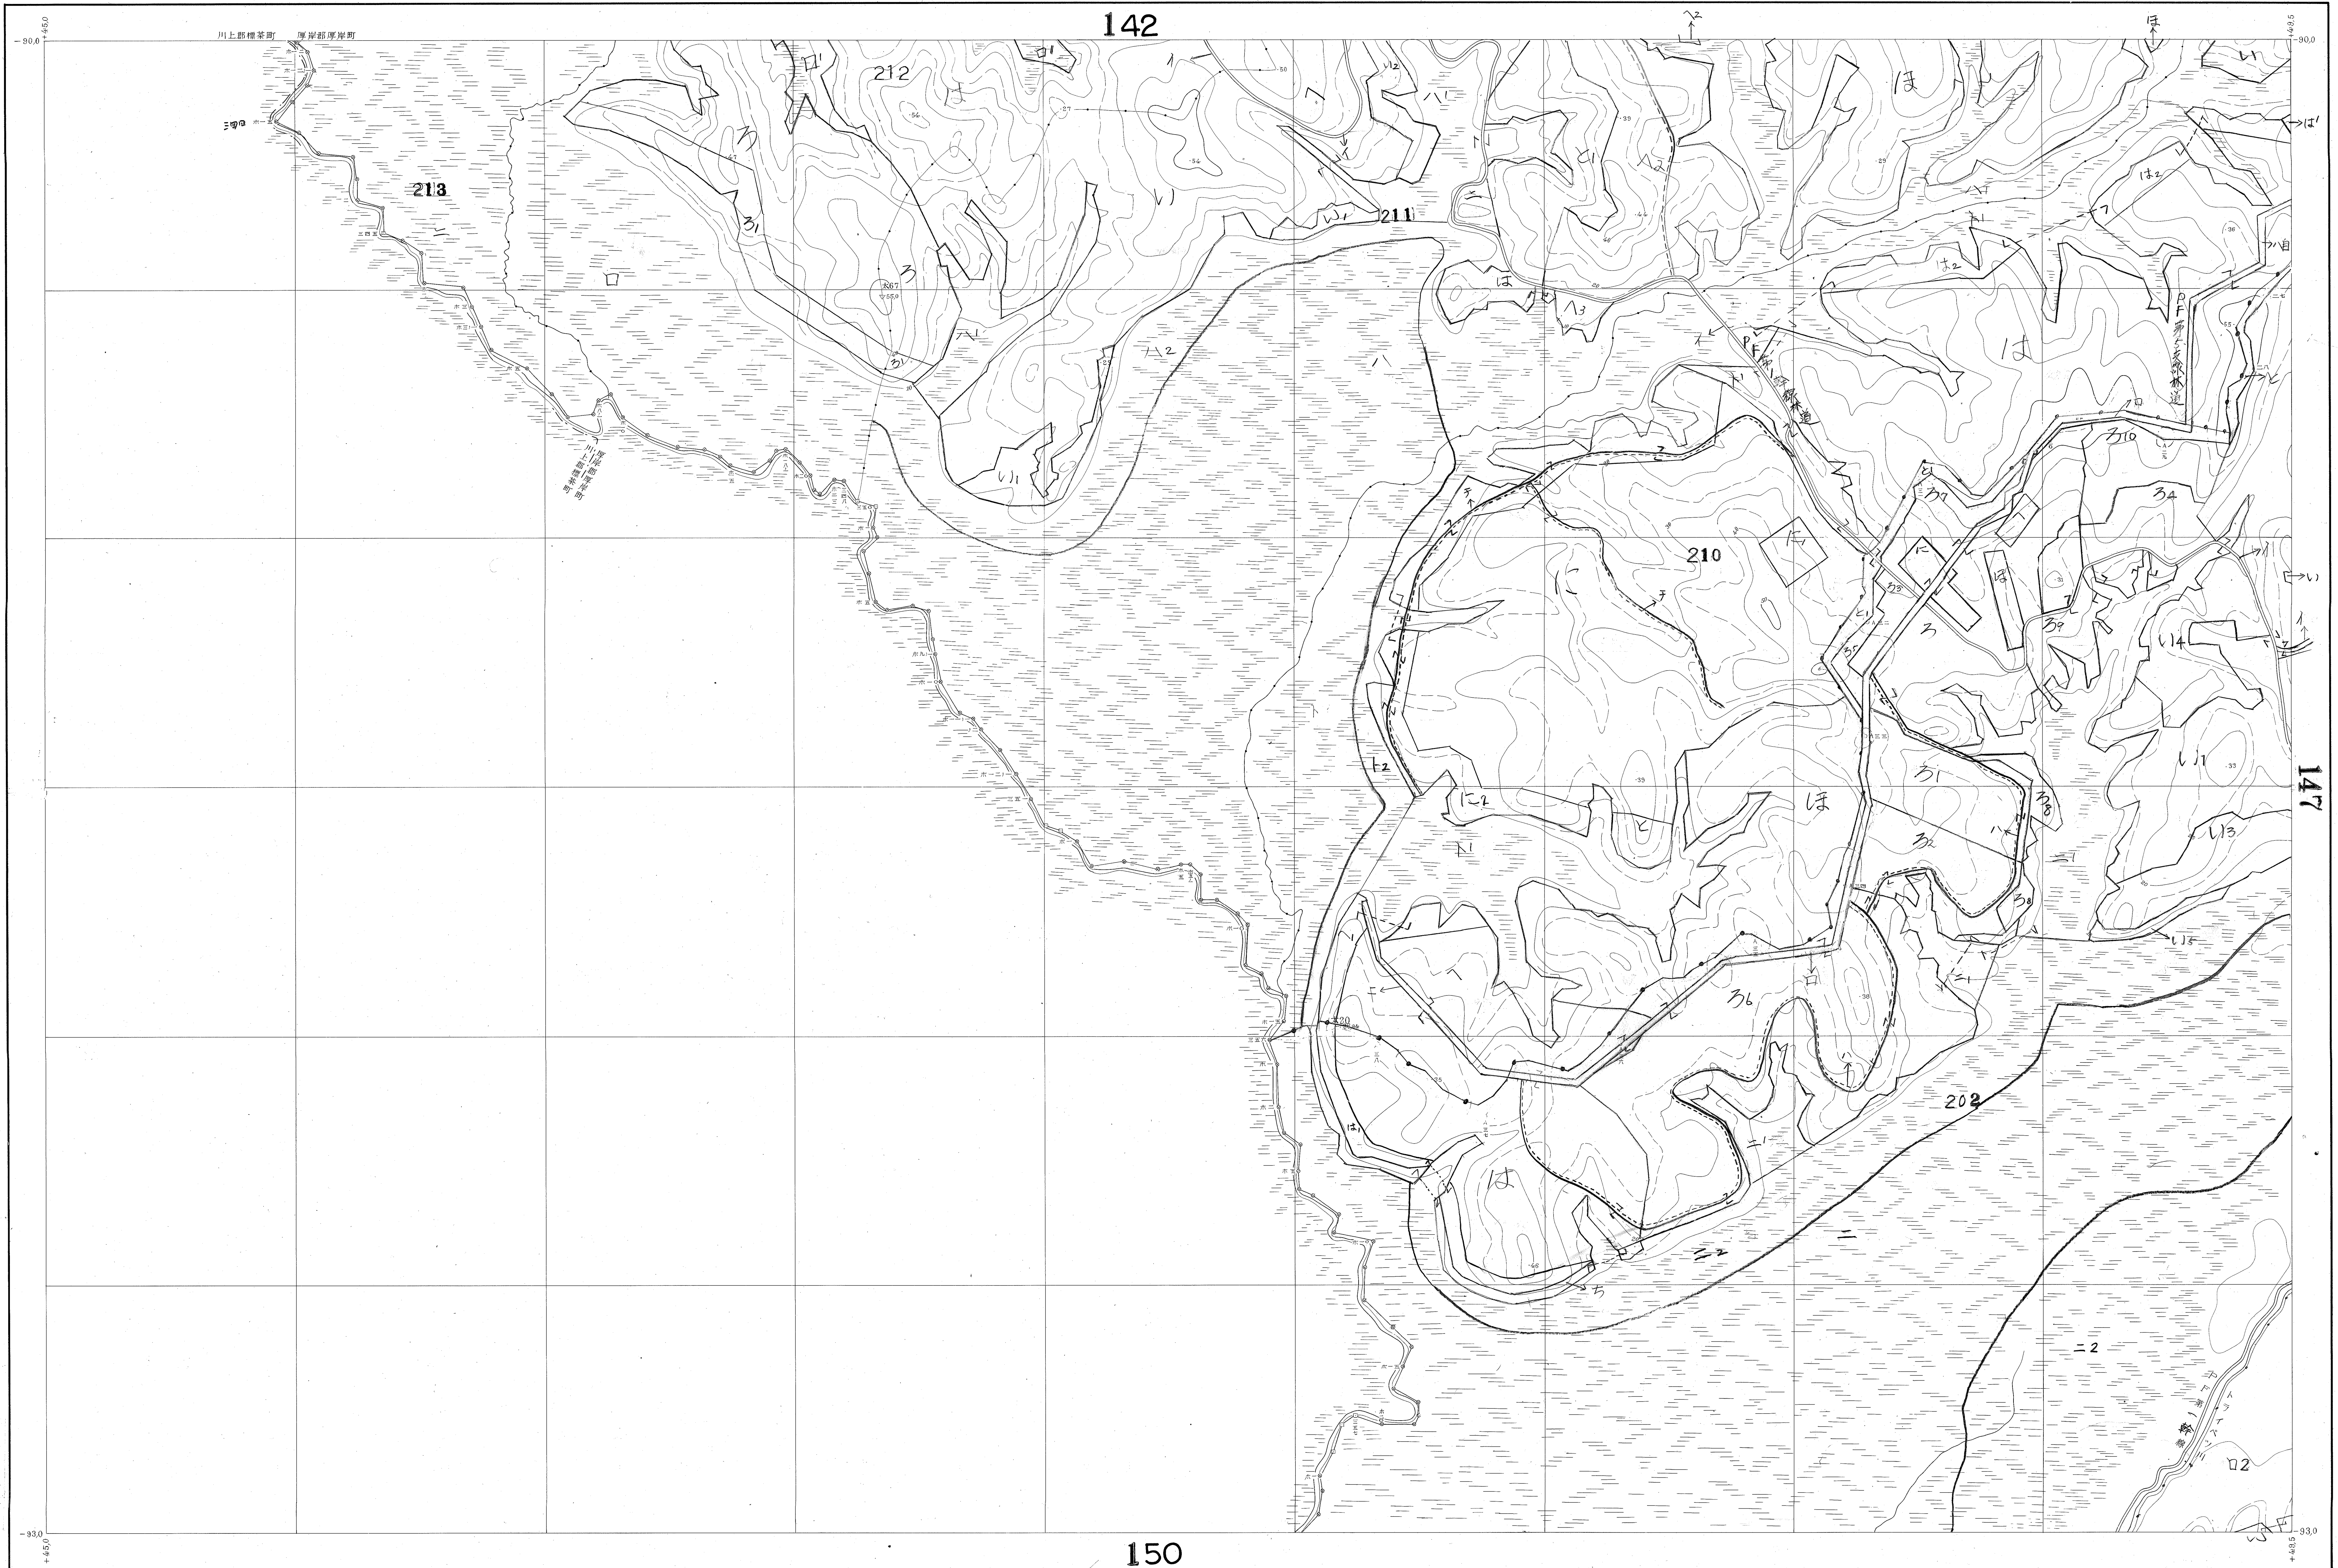

釧路根室森林計画区 釧路標茶

1:5,000 基本図

第XIII座標系 146

北海道森林管理局

昭和五十七年二月複製

146

昭和40年測量  
 1. (1) 昭和39年6月撮影空中写真 (山-365 C3 7-10)  
 (2) 昭和40年10月撮影空中写真 (山-C - )  
 2. 昭和40年10月現地調査

1:5,000