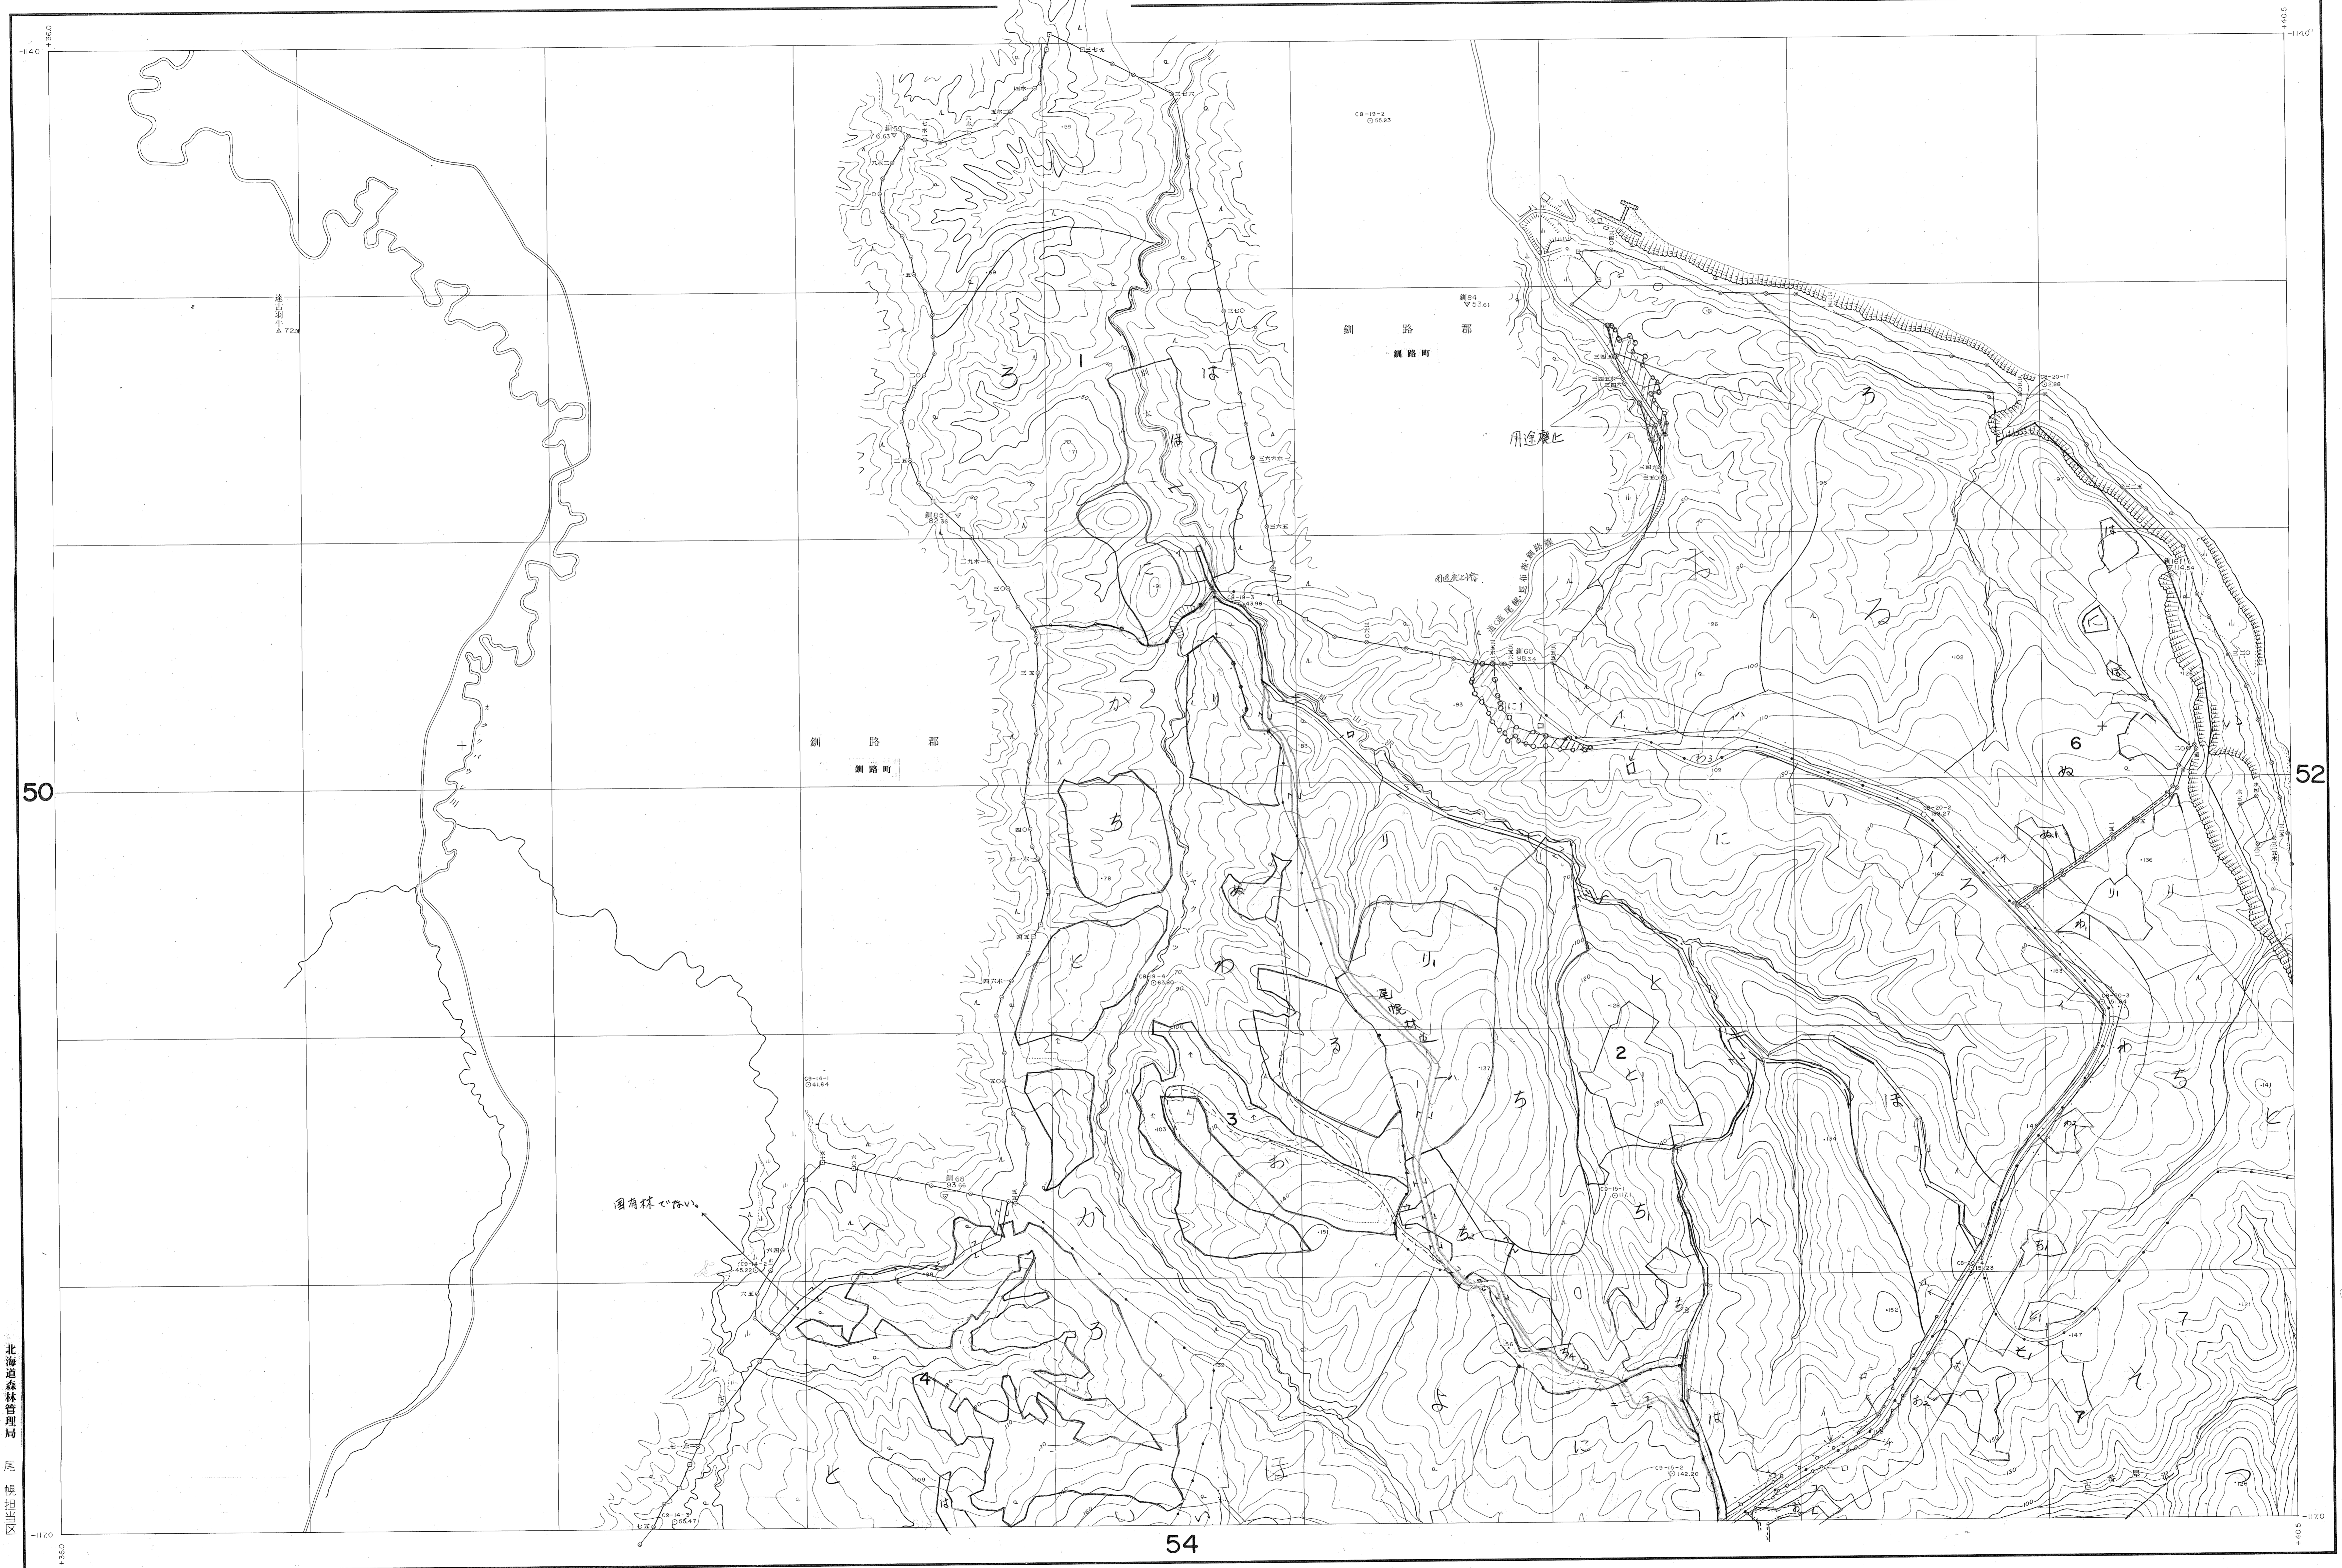

釧路根室森林計画区

釧路 基本図 51

釧51

第XIII公共原点

中央統業株式会社調製

北海道森林管理局 尾幌担当区

- (1) 昭和42年5月撮影空中写真(HO-67-4X C8-17-21)
- (2) 昭和41年5月撮影空中写真
昭和41年5月現地調査

1:5,000

釧51