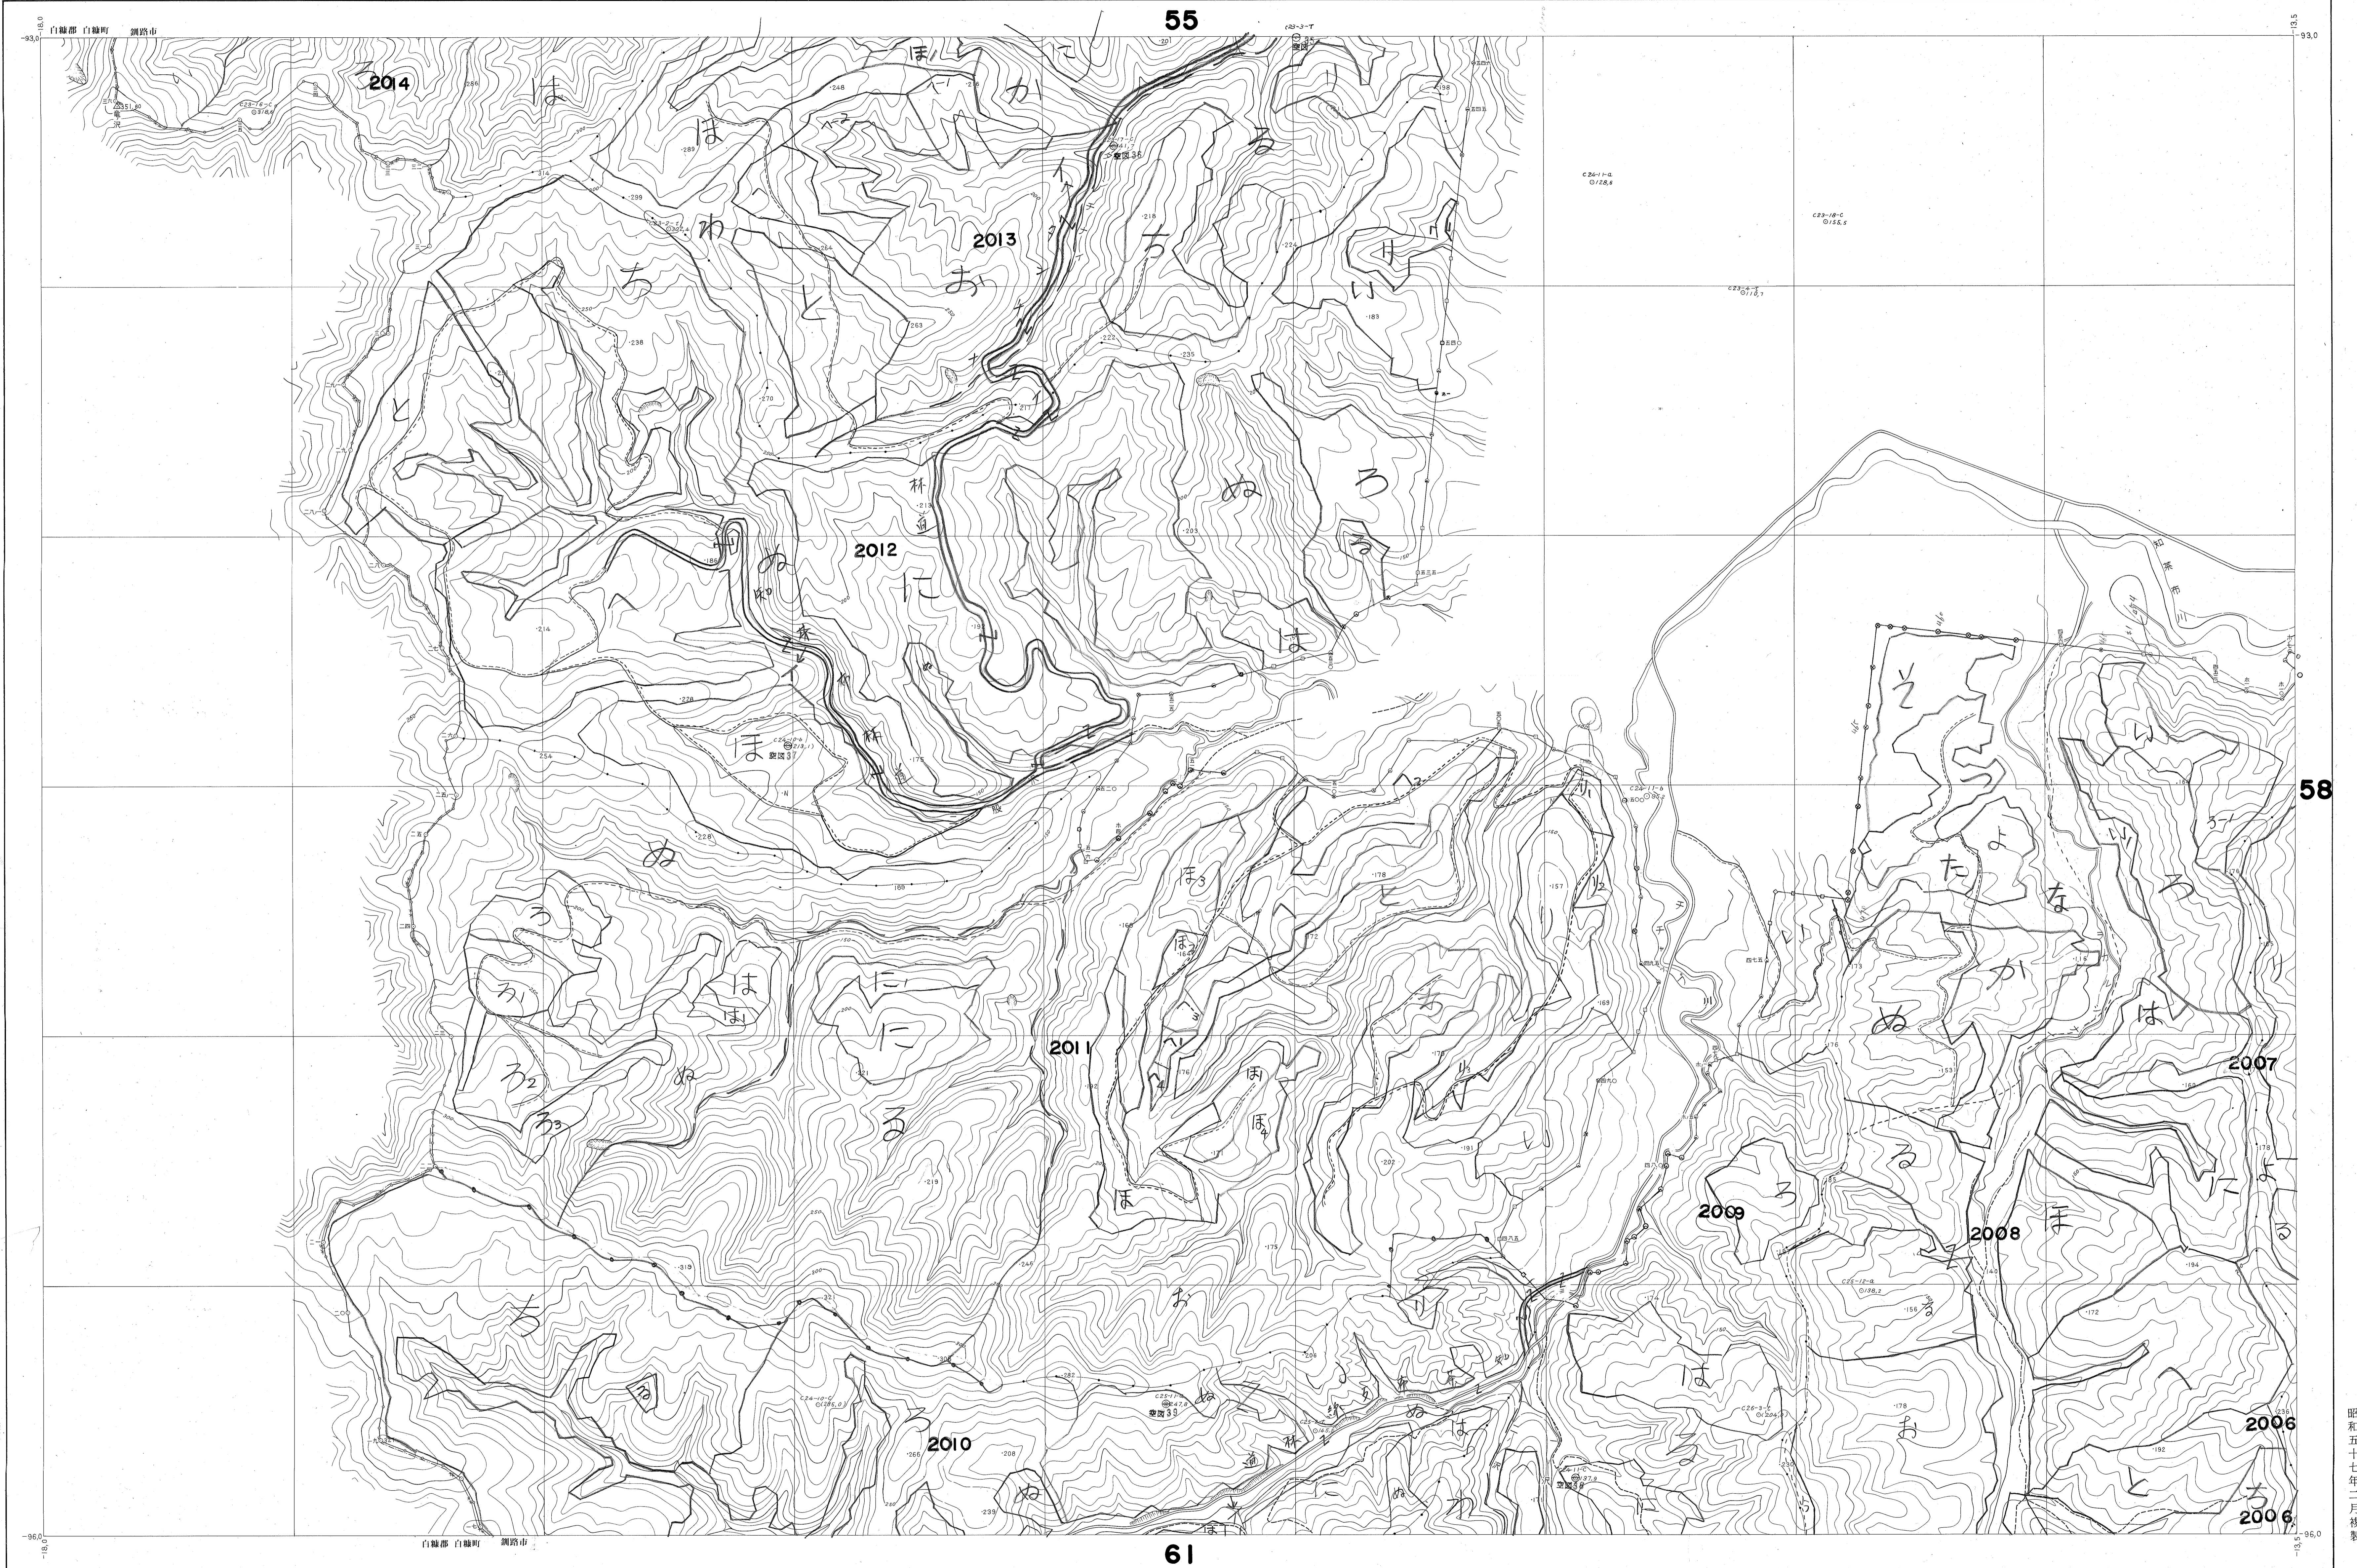

釧路根室森林計画区 阿寒

1:5,000 基本図

第XIII座標系 57

北海道森林管理局

昭和五十七年二月複製

57

昭和41年測量
 (1) 昭40年9月撮影空中写真(山-410 C24-9-12)
 (2) 昭40年10月撮影空中写真(山-410 C25-10-13)
 2. 昭41年9月現地調査

1:5,000