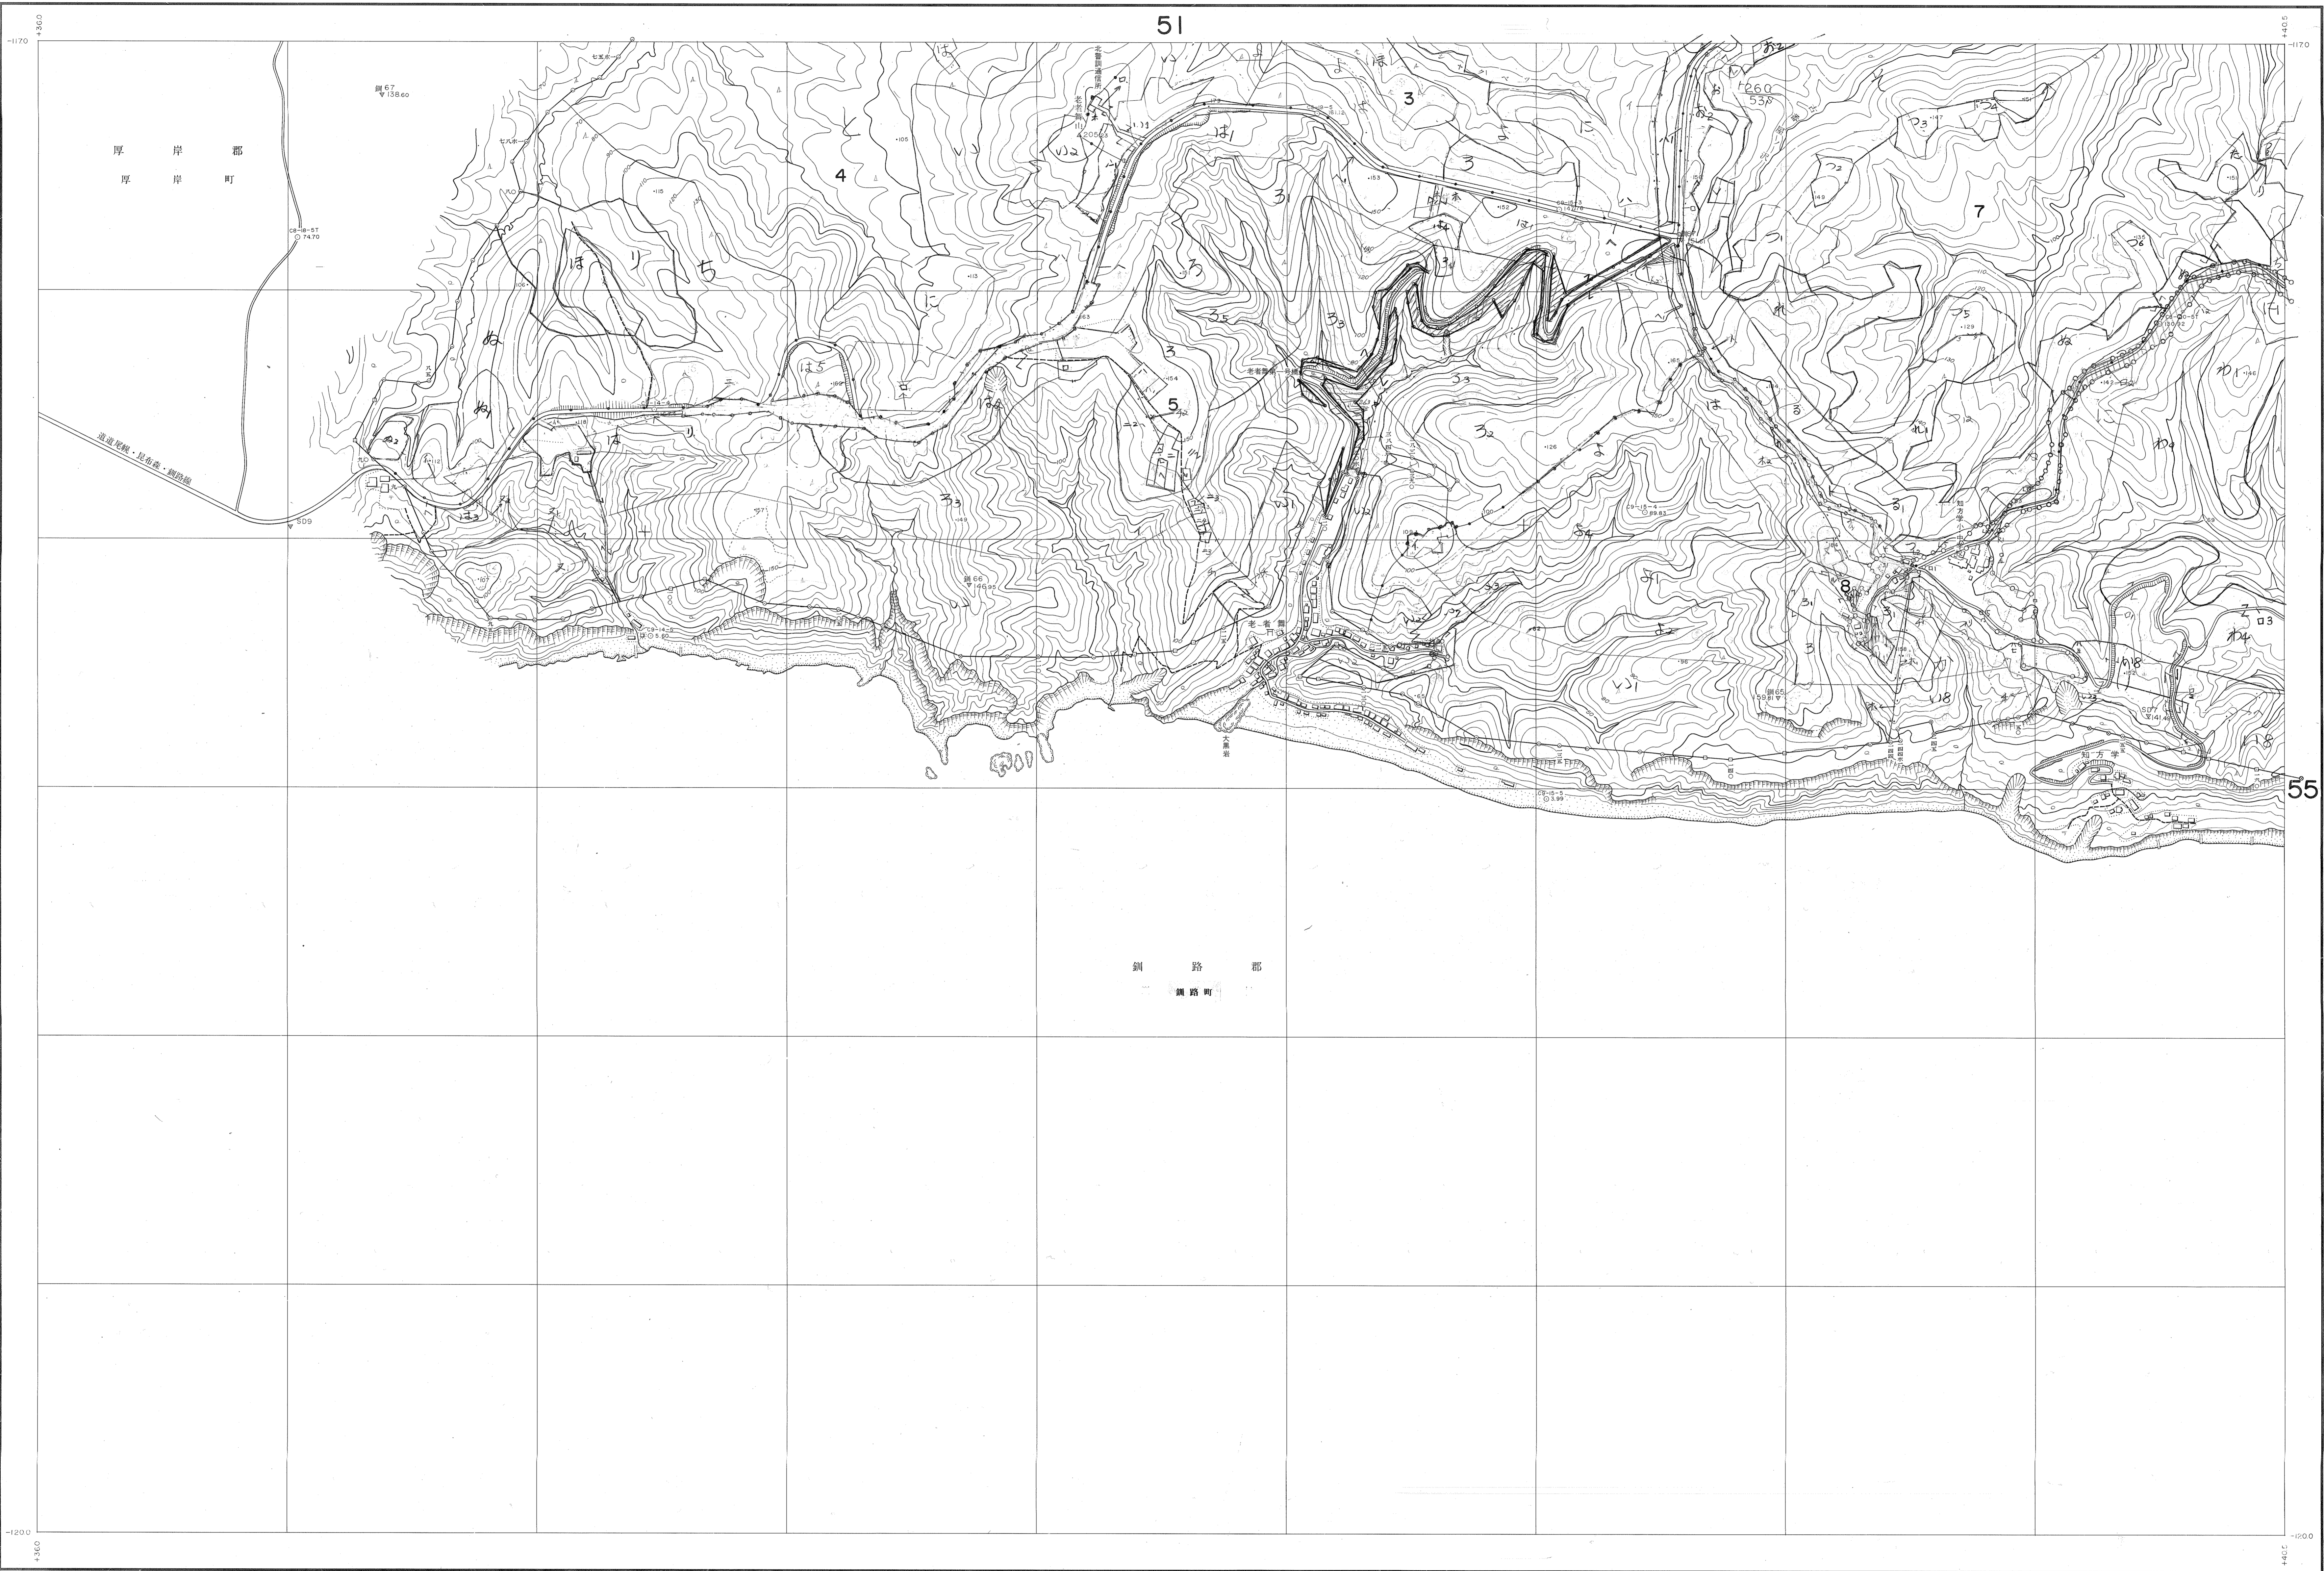

釧路根室森林計画区
釧路 基本図 54

釧54

第XIII公共原点

- (1) 昭和22年5月撮影空中写真(HO-67-4X C9-13-16)
(2) 昭和24年5月撮影空中写真
昭和24年5月現地調査

1:5,000

北海道森林管理局
尾幌地区

中央航業株式会社調製

釧54