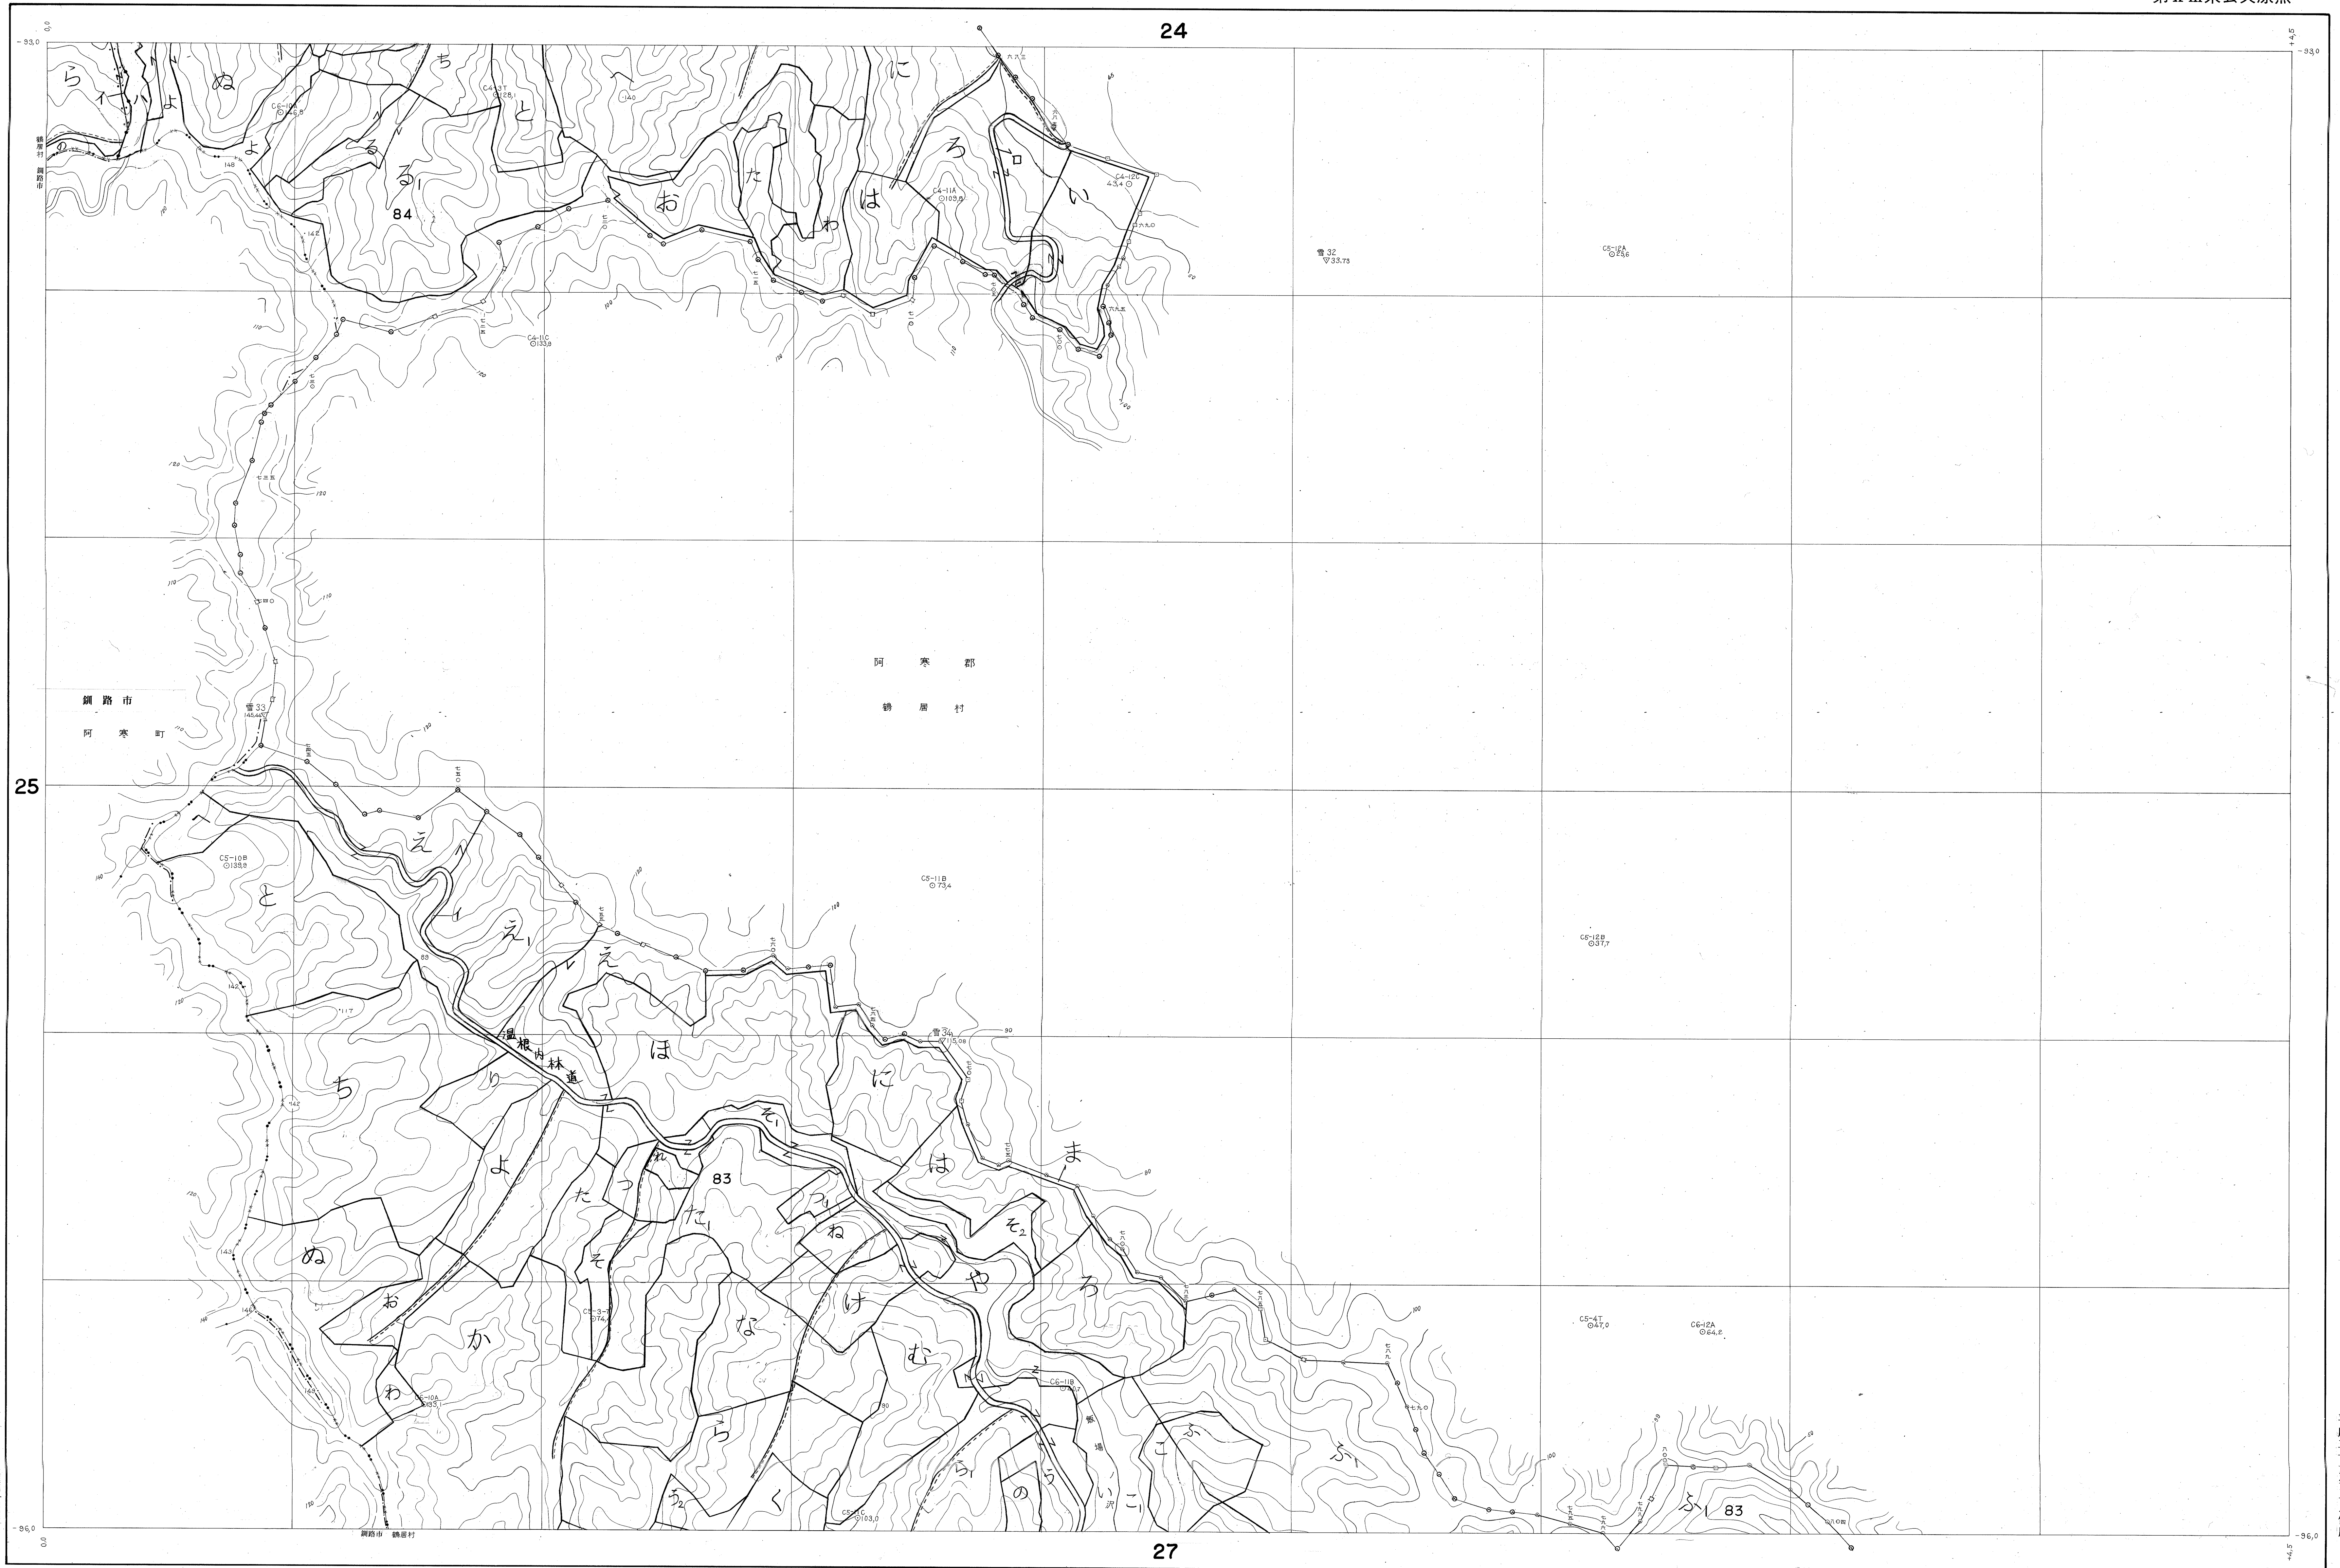

釧路根室森林計画区 釧路 基本図 26

第XIII系公共原点

26

平成二十六年三月作成

26

- 昭和41年測量
- (1) 1. (1) 昭和35年6月撮影空中写真(山-367 CS-10-12)
 - 2. (2) 昭和41年 月撮影空中写真(山-)
 - 2. 昭和41年8月現地調査

株式会社 協同測量社