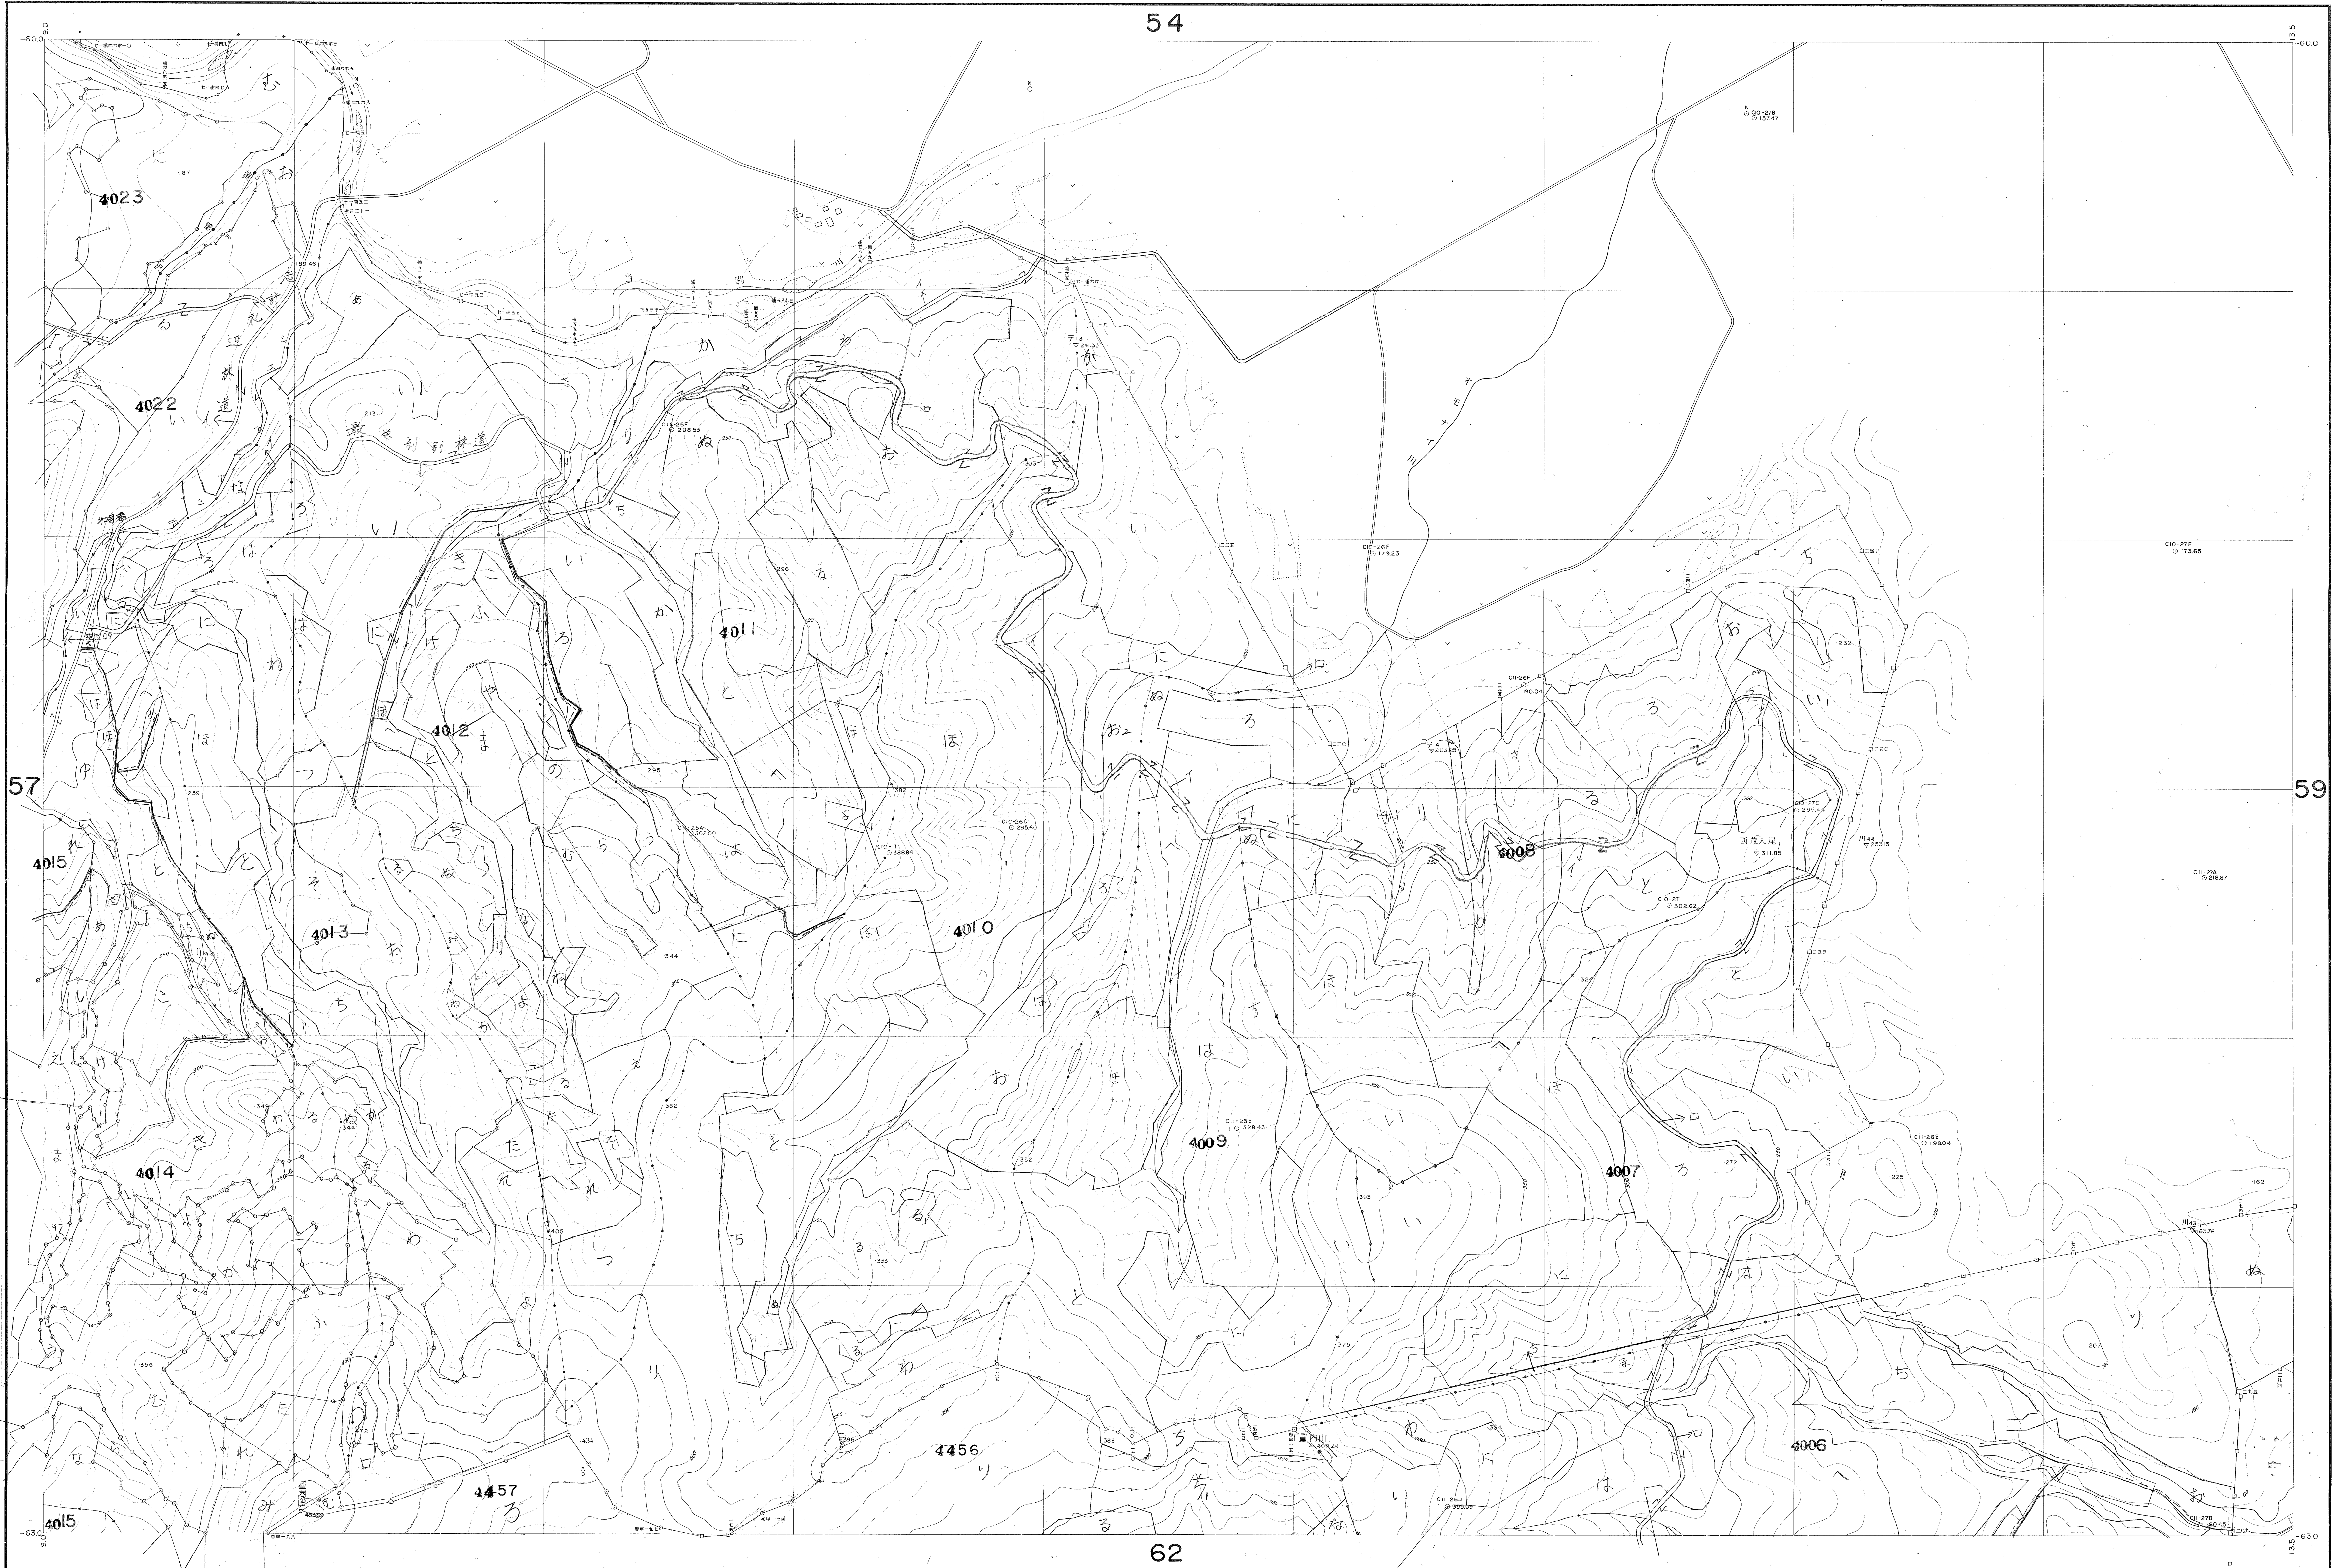

釧路根室森林計画区

弟子屈 基本図58 (全64)

54

真北
昭和四十七年

57

59

62

1:5,000

- (1) 昭和40年9月撮影空中写真(山-410 Q10-24-28)
- (2) 昭和40年9月撮影空中写真(山-410 Q11-24-27)