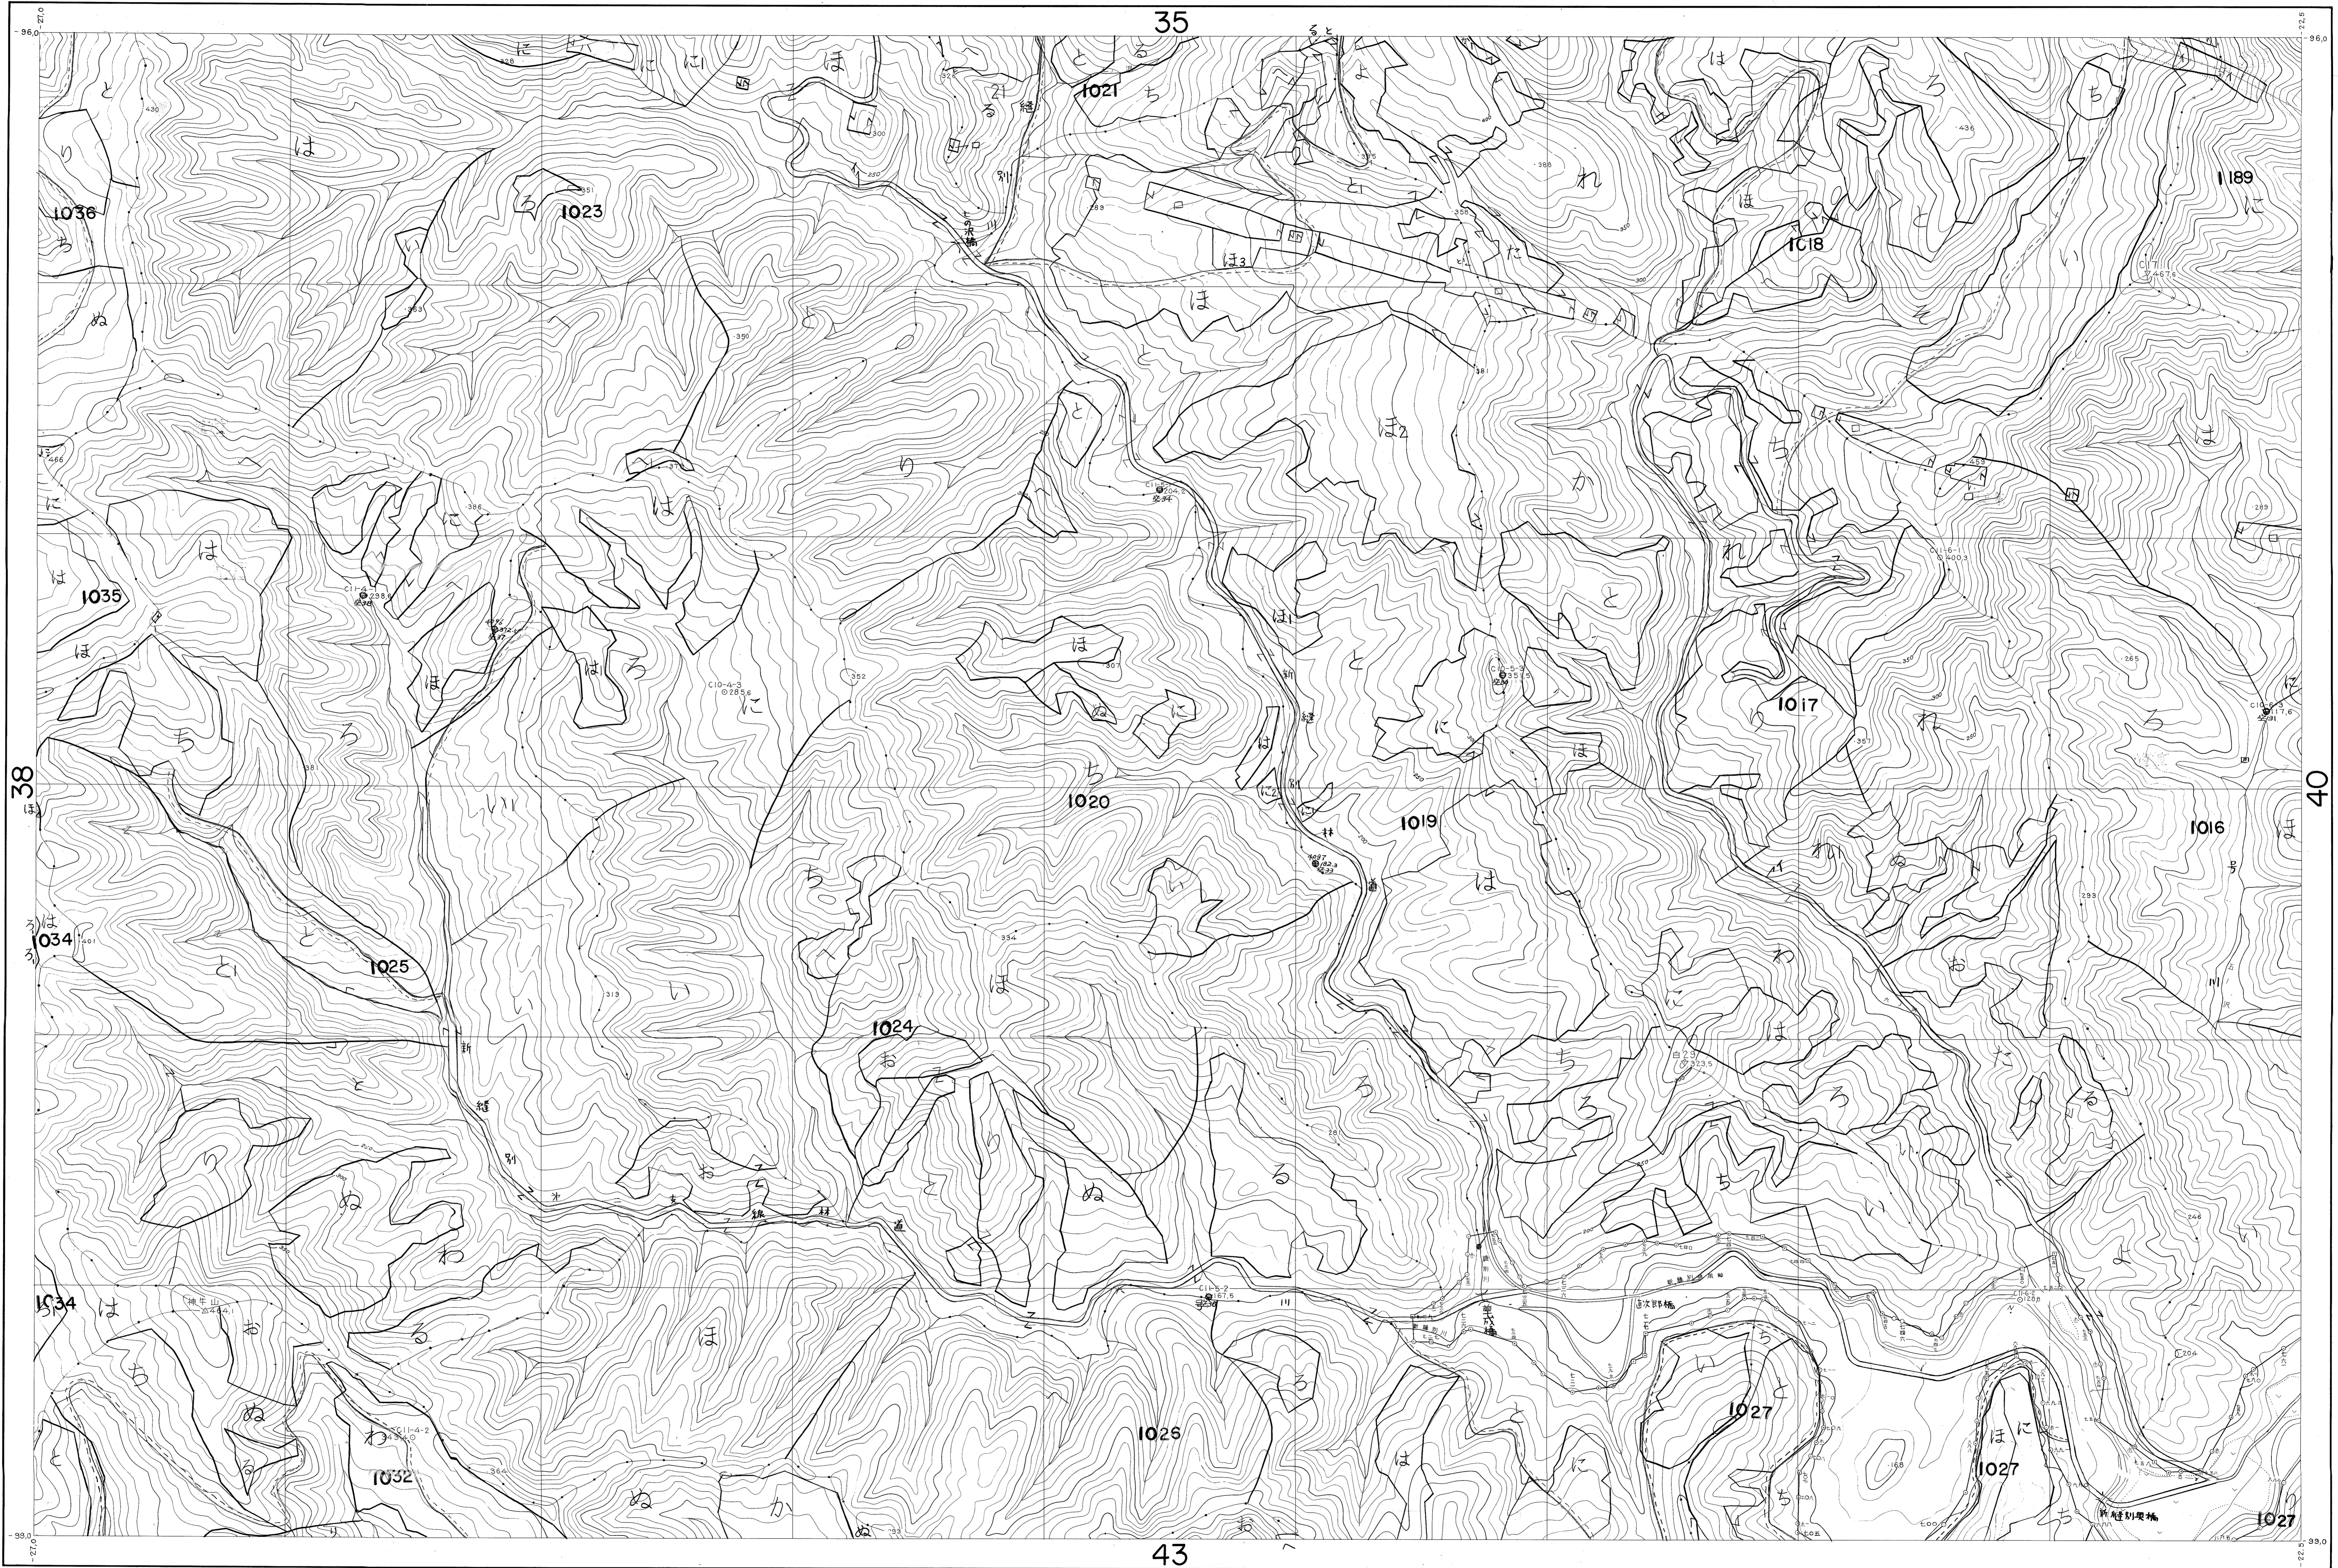

釧路根室森林計画区

白糠 基本図 39

昭和40年測量

1	1. (1) 昭和34年6月撮影空中写真(山-140 C10-3-5)
2	(2) 昭和34年6月撮影空中写真(山-140 C10-4-6)
	2. 昭和40年9月現地調査