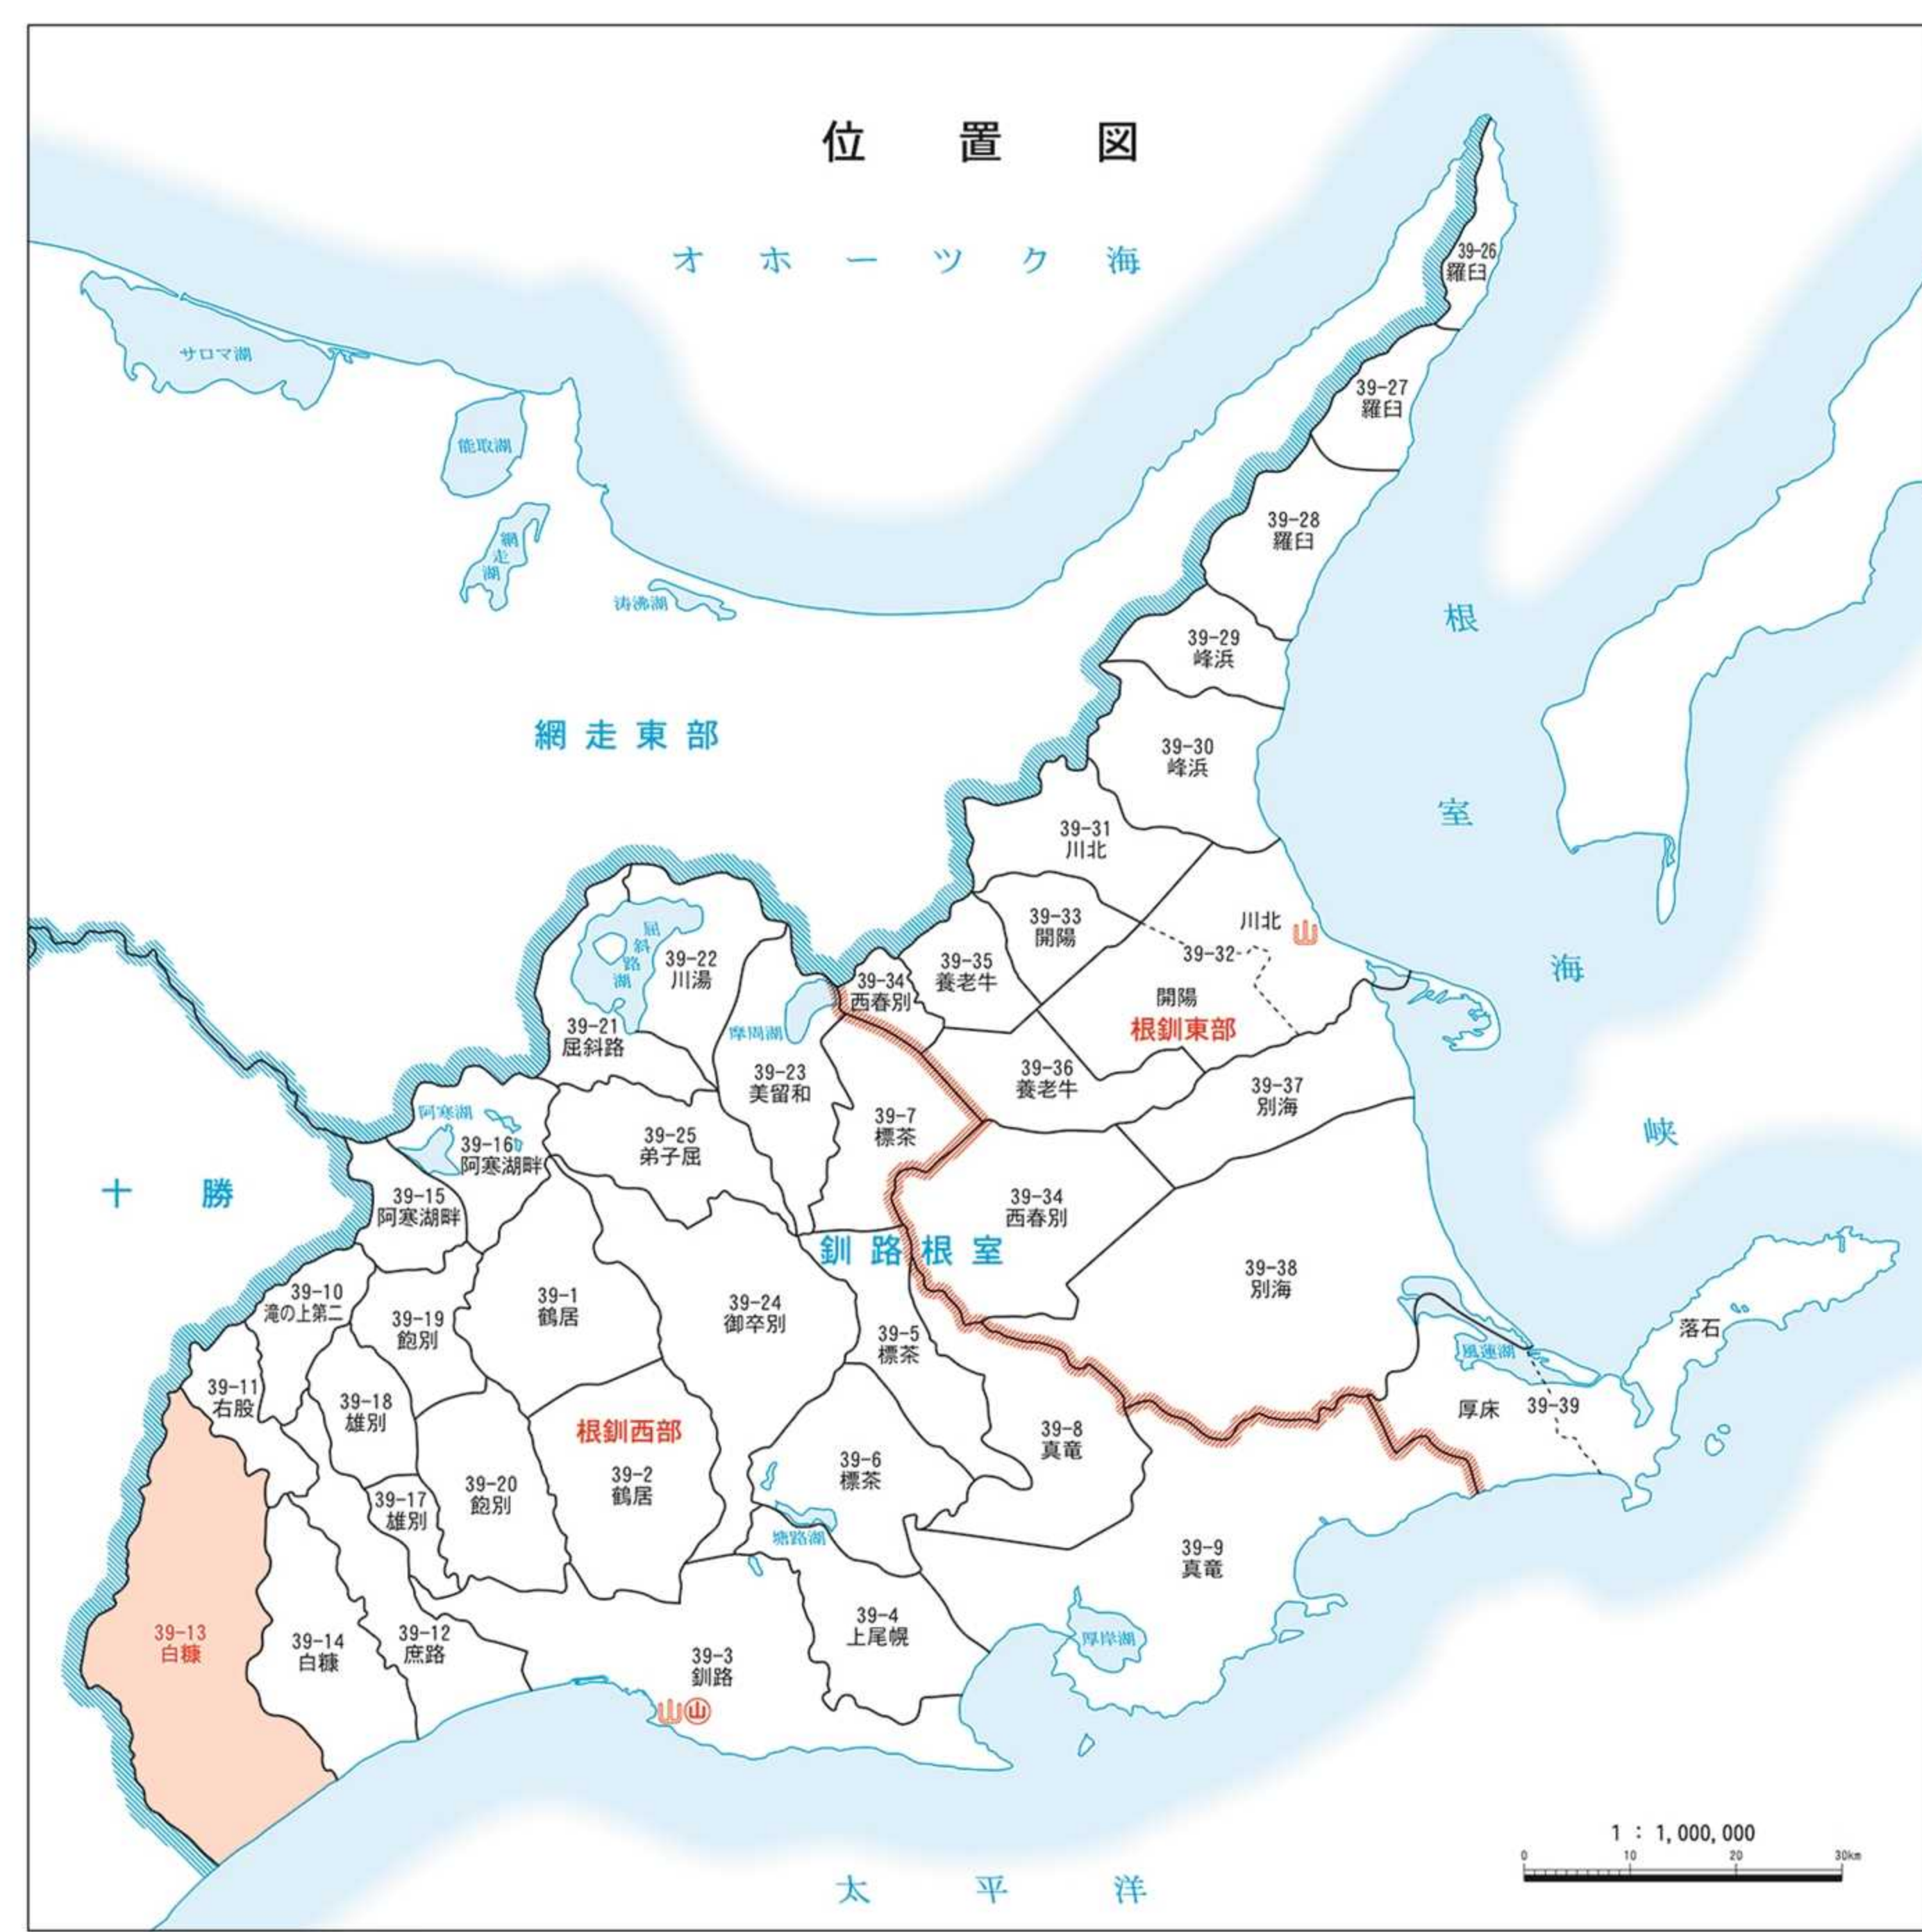

# 釧路根室森林計画区 第6次国有林野施業実施計画図

根釧西部森林管理署

面積：白 糠 10,147.31ha  
第13葉 (全39葉)

十勝森林計画区  
十勝東部森林管理署

(足 寄)  
足 寄 郡  
足 寄 町

(本 別)  
中 川 郡  
本 別 町

白 糠 郡  
白 糠 町

(右 股)  
右 股 郡  
右 股 町

注 林班番号の下の記号は、その林班の全小班に共通する。

凡	記号	説明
1	①	国有林
2	②	公有林
3	③	民有林
4	④	未利用地
5	⑤	保護林
6	⑥	水源林
7	⑦	保安林
8	⑧	公園
9	⑨	遊歩道
10	⑩	その他