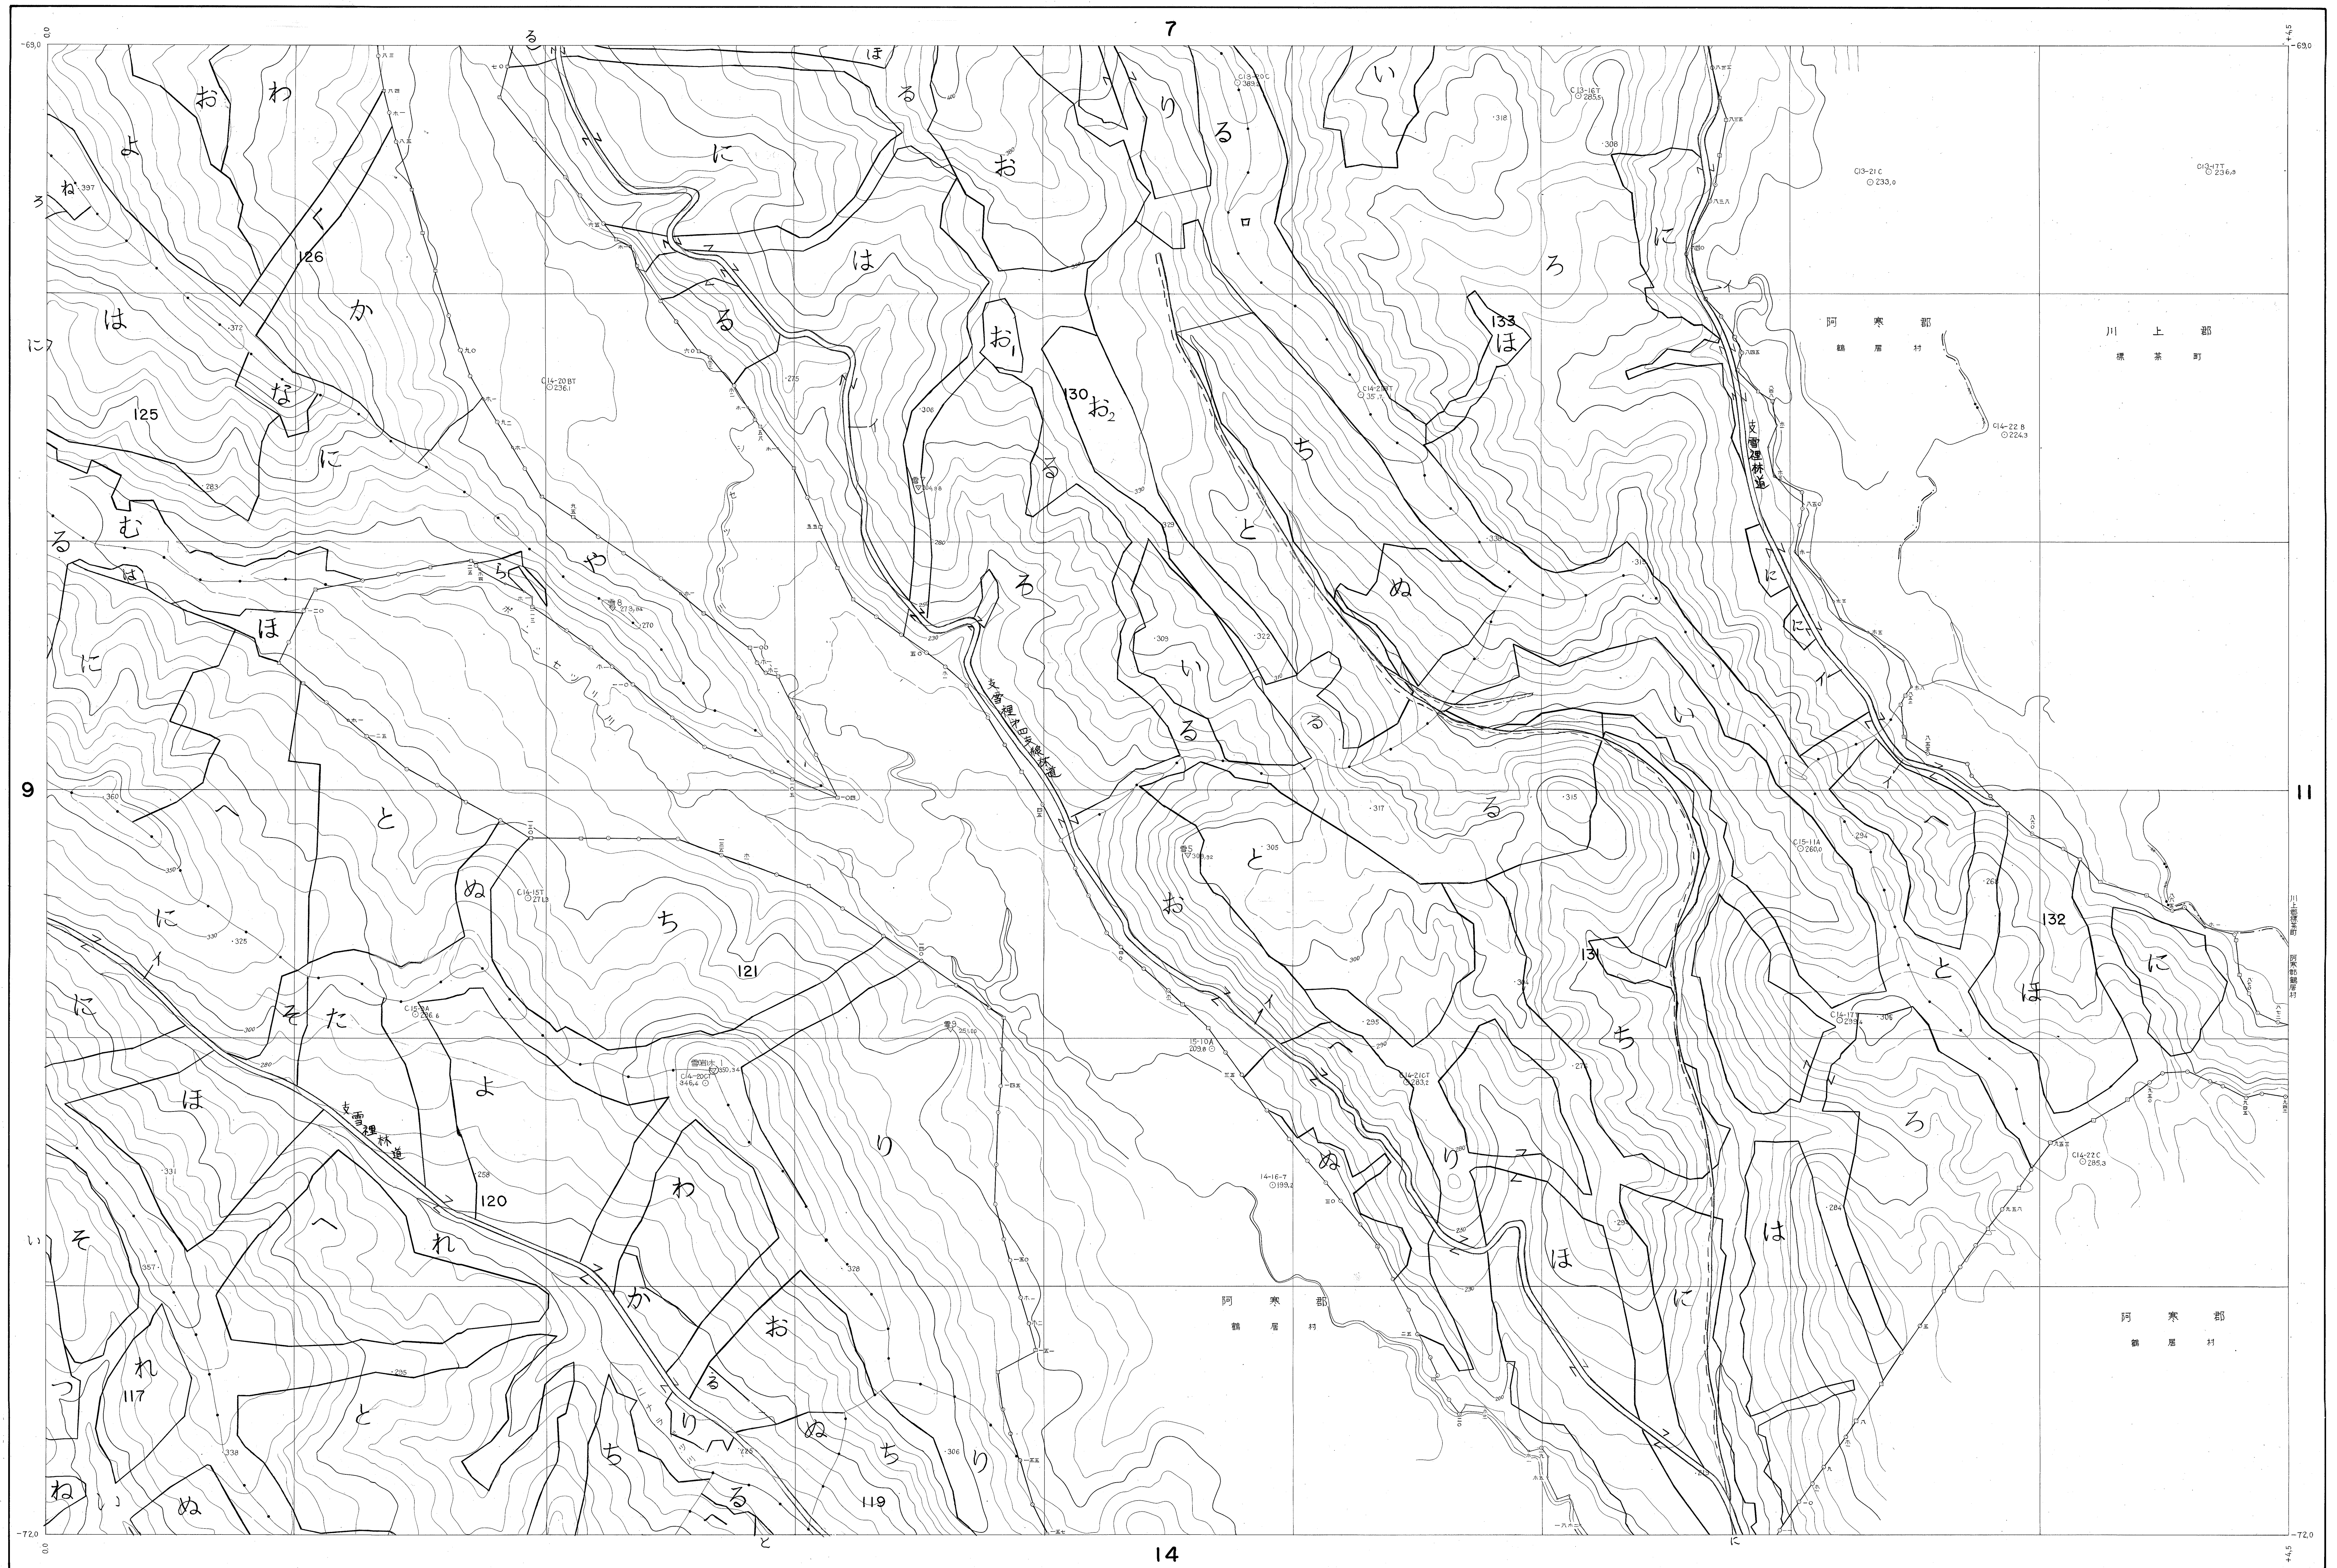

# 釧路根室森林計画区

## 釧路 基本図 10

第XIII系公共原点

10

10

昭和41年測量  
(1) 昭和40年10月撮影空中写真(山一40 C14-12a)  
(2) 昭和40年9月撮影空中写真(山一40 C15-A-12)  
2. 昭和41年3月現地調査

株式会社 協同測量社

平成二十六年三月作成